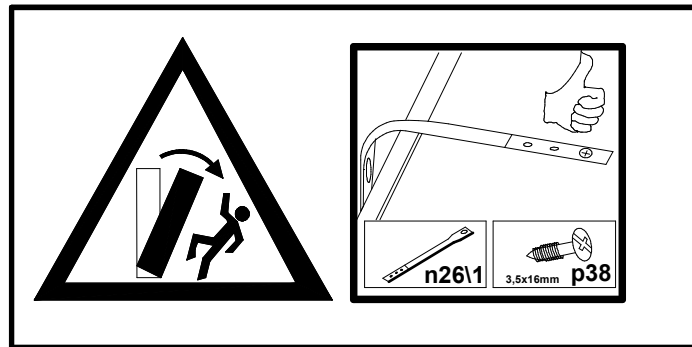

- D** Montageanleitung
- NL** Handleiding voor de montage
- TR** Montaj talimatı
- FR** Instructions de montage
- CZ** Montážní návod
- HU** Összeszerelési útmutató
- GB** Assembly instructions
- PL** Instrukcja montażu
- RU** Инструкция по монтажу
- IT** Istruzioni di montaggio
- RO** Instructiuni de asamblare
- SK** Montážny návod

A	B	C (mm)		D
1	B06-001	120	430	1/2
2	B06-107	731	520	2/2
3	B06-108	731	520	2/2
4	B06-109	360,5	380	2/2
5	B06-202	595	1220	2/2
6	B06-301	368	380	2/2
7	B06-401	1158	364	2/2
8	B06-402	368	60	2/2
9	B06-501	350	70	2/2
10	B06-502	336	70	2/2
11	B06-503	350	70	2/2
12	WSP-928	346	348	2/2