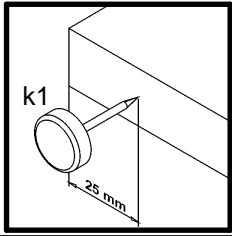

KASPIAN

S128-KOM4S

A	B	C	D	
1	S128-003	968	176	2/2
2	S128-101	876	396	1/2
3	S128-102	876	396	1/2
4	S128-201	1046	399	1/2
5	S128-301	1009	370	1/2
6	S128-402	1009	60	1/2
7	S128-403	1009	44	1/2
8	S128-906	935	348	1/2
9	S128-907	847	1039	1/2
10	ZS2-511	350	120	1/2
11	ZS2-512	350	120	1/2
12	ZS2-5520	924	120	1/2

4x φ7x50 mm e1	24x φ6x30 mm e16	16x φ5x9 mm e19	24x φ8x30 mm f1	16x φ6.5x40 mm f25	4x k1	40x l1	8x φ3.5x16 mm p25	4x φ1.5x12mm #16 r1
16x φ12x10.5mm #12 r15	20x r42	4x s1	4x 333 mm t19	24x h=18 mm w36	4x 350 mm w45\CL	4x 350 mm w45\CR	4x 350 mm w45\DL	4x 350 mm w45\DR
1x z1	1x n26\1	1x φ3.5x16 mm p38						

1 

2 

3

4

A	B	C (mm)	D
1	S264-0014	176	968