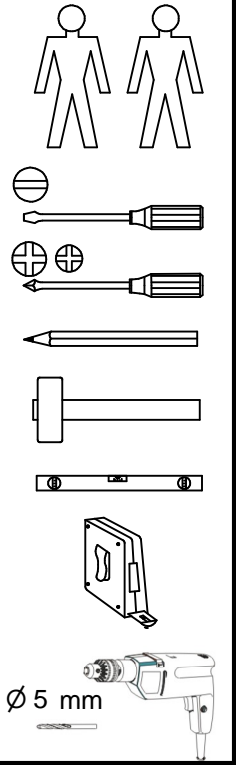

KASPIAN

S128-KOM4S

A	B	C	D	
1	S128-003	968	176	2/2
2	S128-101	876	396	1/2
3	S128-102	876	396	1/2
4	S128-201	1046	399	1/2
5	S128-301	1009	370	1/2
6	S128-402	1009	60	1/2
7	S128-403	1009	44	1/2
8	S128-906	935	348	1/2
9	S128-907	847	1039	1/2
10	ZS2-511	350	120	1/2
11	ZS2-512	350	120	1/2
12	ZS2-5520	924	120	1/2

4x φ7x50 mm e1	24x φ6x30 mm e16	16x φ5x9 mm e19	24x φ8x30 mm f1	16x φ6.5x40 mm f25	4x k1	40x l1	8x φ3.5x16 mm p25	4x φ1.5x12mm #16 r1
16x φ12x10.5mm #12 r15	20x r42	4x s1	4x 333 mm t19	24x h=18 mm w36	4x 350 mm w45\CL	4x 350 mm w45\CR	4x 350 mm w45\DL	4x 350 mm w45\DR
1x z1	1x n26\1	1x φ3.5x16 mm p38						

1 

2 

3

4

A	B	C (mm)	D
1	S264-0014	176	968