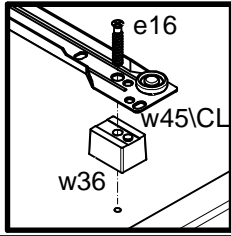

KASPIAN

S128-KOM4S

A	B	C	D	
1	S128-003	968	176	2/2
2	S128-101	876	396	1/2
3	S128-102	876	396	1/2
4	S128-201	1046	399	1/2
5	S128-301	1009	370	1/2
6	S128-402	1009	60	1/2
7	S128-403	1009	44	1/2
8	S128-906	935	348	1/2
9	S128-907	847	1039	1/2
10	ZS2-511	350	120	1/2
11	ZS2-512	350	120	1/2
12	ZS2-5520	924	120	1/2

4x φ7x50 mm e1	24x φ6x30 mm e16	16x φ5x9 mm e19	24x φ8x30 mm f1	16x φ6.5x40 mm f25	4x k1	40x l1	8x φ3.5x16 mm p25	4x φ1.5x12mm #16 r1
16x φ12x10.5mm #12 r15	20x r42	4x s1	4x 333 mm t19	24x h=18 mm w36	4x 350 mm w45\CL	4x 350 mm w45\CR	4x 350 mm w45\DL	4x 350 mm w45\DR
1x z1	1x n26\1	1x φ3.5x16 mm p38						

1 

2 

3

4

A	B	C (mm)	D
1	S264-0014	176	968