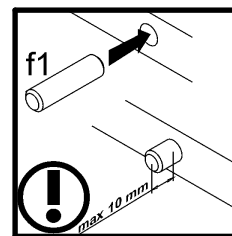

KASPIAN

S128-KOM4S

A	B	C	D	
1	S128-003	968	176	2/2
2	S128-101	876	396	1/2
3	S128-102	876	396	1/2
4	S128-201	1046	399	1/2
5	S128-301	1009	370	1/2
6	S128-402	1009	60	1/2
7	S128-403	1009	44	1/2
8	S128-906	935	348	1/2
9	S128-907	847	1039	1/2
10	ZS2-511	350	120	1/2
11	ZS2-512	350	120	1/2
12	ZS2-5520	924	120	1/2

4x φ7x50 mm e1	24x φ6x30 mm e16	16x φ5x9 mm e19	24x φ8x30 mm f1	16x φ6.5x40 mm f25	4x k1	40x l1	8x φ3.5x16 mm p25	4x φ1.5x12mm #16 r1
16x φ12x10.5mm #12 r15	20x r42	4x s1	4x 333 mm t19	24x h=18 mm w36	4x 350 mm w45\CL	4x 350 mm w45\CR	4x 350 mm w45\DL	4x 350 mm w45\DR
1x z1	1x n26\1	1x φ3.5x16 mm p38						

1 

2 

3

4

A	B	C (mm)	D
1	S264-0014	176	968