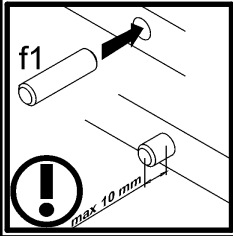

KASPIAN

S128-KOM4S

A	B	C	D	
1	S128-003	968	176	2/2
2	S128-101	876	396	1/2
3	S128-102	876	396	1/2
4	S128-201	1046	399	1/2
5	S128-301	1009	370	1/2
6	S128-402	1009	60	1/2
7	S128-403	1009	44	1/2
8	S128-906	935	348	1/2
9	S128-907	847	1039	1/2
10	ZS2-511	350	120	1/2
11	ZS2-512	350	120	1/2
12	ZS2-5520	924	120	1/2

4x φ7x50 mm e1	24x φ6x30 mm e16	16x φ5x9 mm e19	24x φ8x30 mm f1	16x φ6.5x40 mm f25	4x k1	40x l1	8x φ3.5x16 mm p25	4x φ1.5x12mm #16 r1
16x φ12x10.5mm #12 r15	20x r42	4x s1	4x 333 mm t19	24x h=18 mm w36	4x 350 mm w45\CL	4x 350 mm w45\CR	4x 350 mm w45\DL	4x 350 mm w45\DR
1x z1	1x n26\1	1x φ3.5x16 mm p38						

1 

2 

3

4

A	B	C (mm)	D
1	S264-0014	176	968