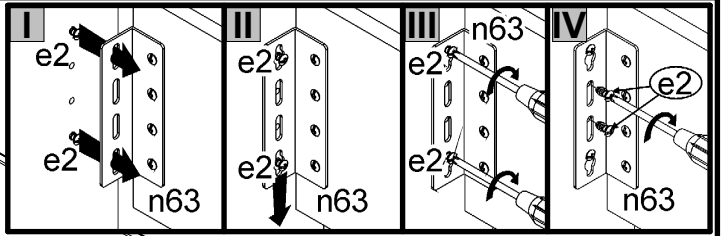

KASPIAN CLASSIC

S158-LOZ/160

A	B	C		D
1	S158-011	1676	353	1/2
2	S158-012	1676	700	1/2
3	S158-405	2000	230	2/2
4	S158-406	2000	230	2/2
5	ZZ1-414	215	70	2/2
6	ZZ1-501	1872	1578	1/1
7	ZZ1-719	1983	70	2/2
8	ZZ1-720	1880	25	2/2

16x φ6,3x13 mm e2	8x φ6x13 mm e3	2x φ7x60 mm e8	4x φ8x30 mm f1	6x k1	2x n34\1	2x n34\2	2x 130x34x34-2mm n63	12x φ4x45 mm p11
6x φ3,5x25 mm p16	6x φ4x35 mm p6	4x r43	1x z1	4x M6x84 mm j117				

1 

2 

3

4

5