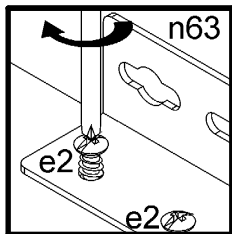

KASPIAN CLASSIC

S158-LOZ/160

A	B	C		D
1	S158-011	1676	353	1/2
2	S158-012	1676	700	1/2
3	S158-405	2000	230	2/2
4	S158-406	2000	230	2/2
5	ZZ1-414	215	70	2/2
6	ZZ1-501	1872	1578	1/1
7	ZZ1-719	1983	70	2/2
8	ZZ1-720	1880	25	2/2

16x φ6,3x13 mm e2	8x φ6x13 mm e3	2x φ7x60 mm e8	4x φ8x30 mm f1	6x k1	2x n34\1	2x n34\2	2x 130x34x34-2mm n63	12x φ4x45 mm p11
6x φ3,5x25 mm p16	6x φ4x35 mm p6	4x r43	1x z1	4x M6x84 mm j117				

1 

2 

3

4

5