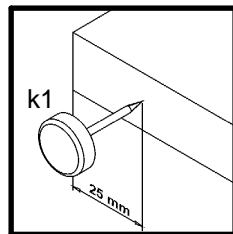

KASPIAN CLASSIC

S158-LOZ/160

A	B	C		D
1	S158-011	1676	353	1/2
2	S158-012	1676	700	1/2
3	S158-405	2000	230	2/2
4	S158-406	2000	230	2/2
5	ZZ1-414	215	70	2/2
6	ZZ1-501	1872	1578	1/1
7	ZZ1-719	1983	70	2/2
8	ZZ1-720	1880	25	2/2

16x φ6,3x13 mm e2	8x φ6x13 mm e3	2x φ7x60 mm e8	4x φ8x30 mm f1	6x k1	2x n34\1	2x n34\2	2x 130x34x34-2mm n63	12x φ4x45 mm p11
6x φ3,5x25 mm p16	6x φ4x35 mm p6	4x r43	1x z1	4x M6x84 mm j117				

1 

2 

3

4

5