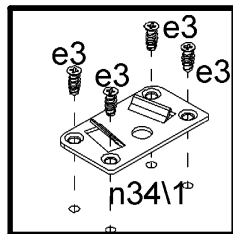

KASPIAN CLASSIC

S158-LOZ/160

A	B	C		D
1	S158-011	1676	353	1/2
2	S158-012	1676	700	1/2
3	S158-405	2000	230	2/2
4	S158-406	2000	230	2/2
5	ZZ1-414	215	70	2/2
6	ZZ1-501	1872	1578	1/1
7	ZZ1-719	1983	70	2/2
8	ZZ1-720	1880	25	2/2

16x φ6,3x13 mm e2	8x φ6x13 mm e3	2x φ7x60 mm e8	4x φ8x30 mm f1	6x k1	2x n34\1	2x n34\2	2x 130x34x34-2mm n63	12x φ4x45 mm p11
6x φ3,5x25 mm p16	6x φ4x35 mm p6	4x r43	1x z1	4x M6x84 mm j117				

1 

2 

3

4

5