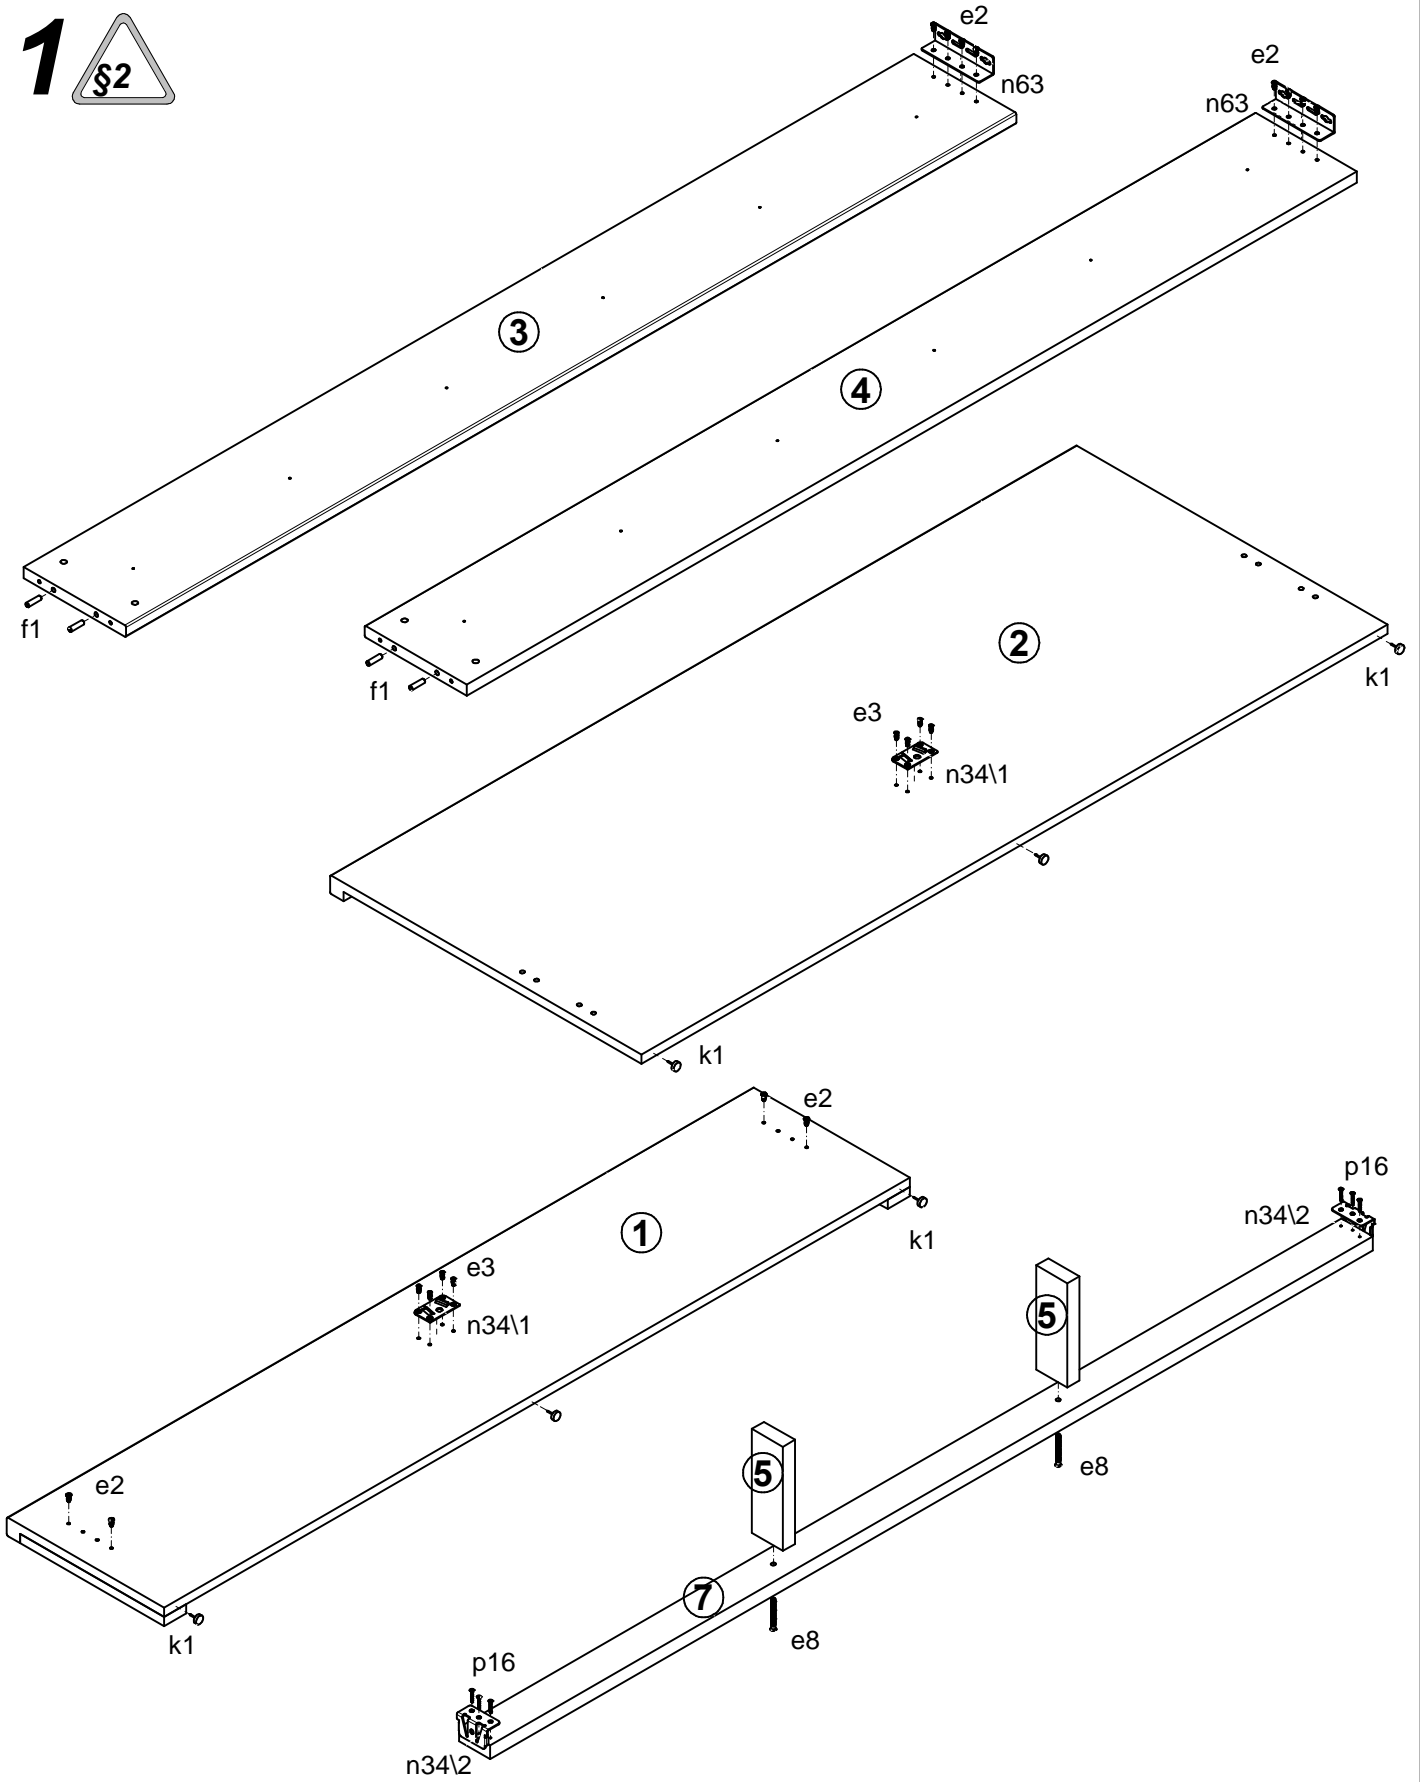

KASPIAN CLASSIC

S158-LOZ/160

A	B	C		D
1	S158-011	1676	353	1/2
2	S158-012	1676	700	1/2
3	S158-405	2000	230	2/2
4	S158-406	2000	230	2/2
5	ZZ1-414	215	70	2/2
6	ZZ1-501	1872	1578	1/1
7	ZZ1-719	1983	70	2/2
8	ZZ1-720	1880	25	2/2

16x φ6,3x13 mm e2	8x φ6x13 mm e3	2x φ7x60 mm e8	4x φ8x30 mm f1	6x k1	2x n34\1	2x n34\2	2x 130x34x34-2mm n63	12x φ4x45 mm p11
6x φ3,5x25 mm p16	6x φ4x35 mm p6	4x r43	1x z1	4x M6x84 mm j117				

1 

2 

3

4

5