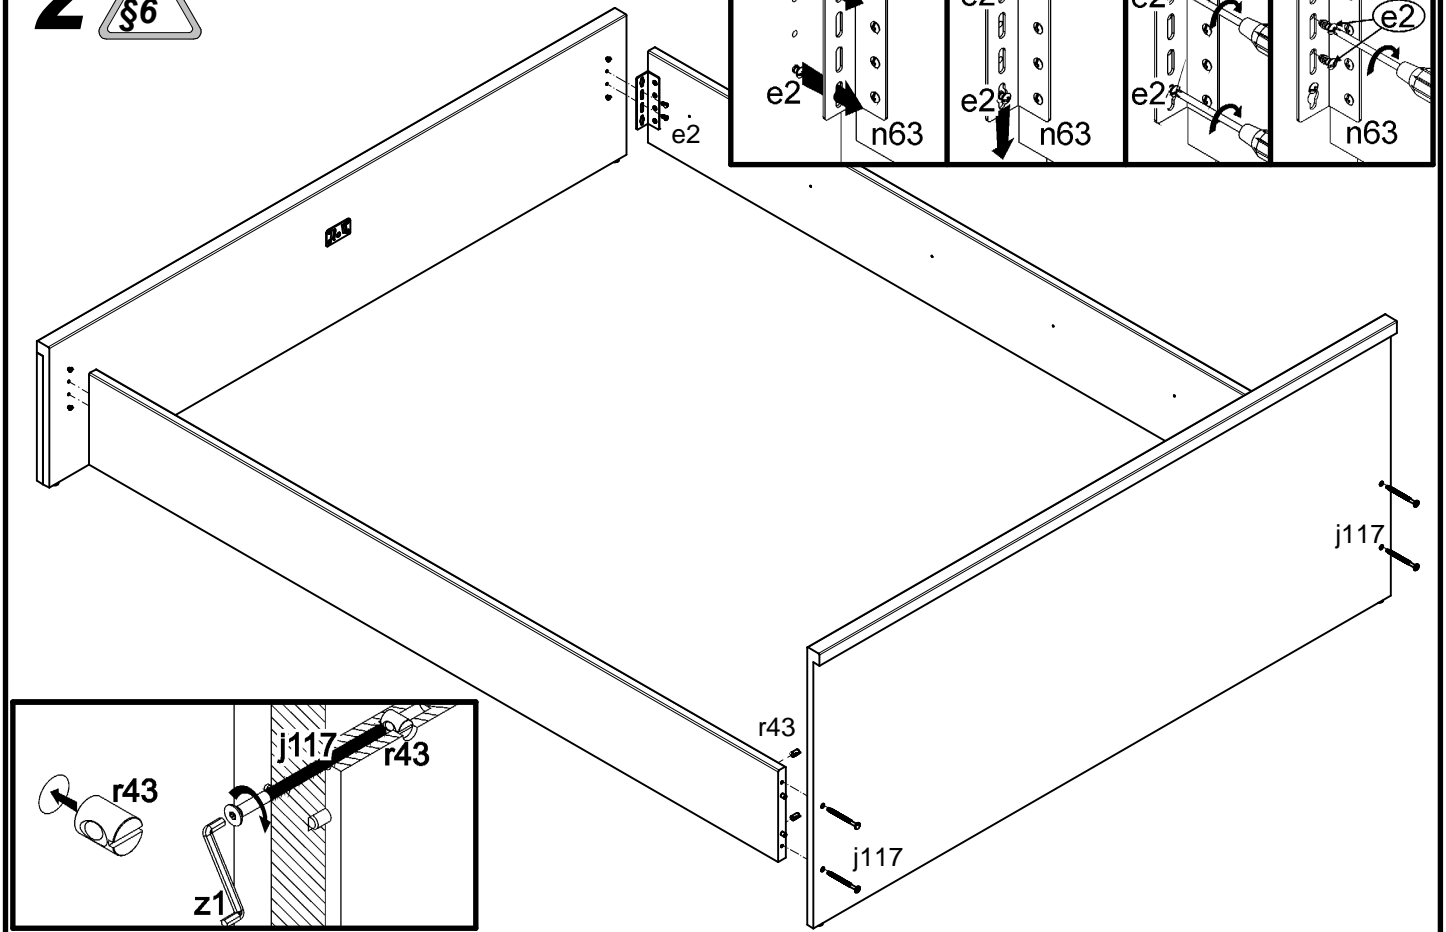

KASPIAN CLASSIC

S158-LOZ/160

A	B	C		D
1	S158-011	1676	353	1/2
2	S158-012	1676	700	1/2
3	S158-405	2000	230	2/2
4	S158-406	2000	230	2/2
5	ZZ1-414	215	70	2/2
6	ZZ1-501	1872	1578	1/1
7	ZZ1-719	1983	70	2/2
8	ZZ1-720	1880	25	2/2

16x φ6,3x13 mm e2	8x φ6x13 mm e3	2x φ7x60 mm e8	4x φ8x30 mm f1	6x k1	2x n34\1	2x n34\2	2x 130x34x34-2mm n63	12x φ4x45 mm p11
6x φ3,5x25 mm p16	6x φ4x35 mm p6	4x r43	1x z1	4x M6x84 mm j117				

1 

2 

3

4

5