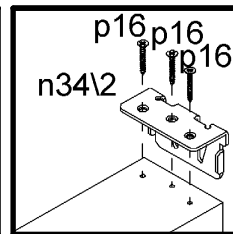

KASPIAN CLASSIC

S158-LOZ/160

A	B	C		D
1	S158-011	1676	353	1/2
2	S158-012	1676	700	1/2
3	S158-405	2000	230	2/2
4	S158-406	2000	230	2/2
5	ZZ1-414	215	70	2/2
6	ZZ1-501	1872	1578	1/1
7	ZZ1-719	1983	70	2/2
8	ZZ1-720	1880	25	2/2

16x φ6,3x13 mm e2	8x φ6x13 mm e3	2x φ7x60 mm e8	4x φ8x30 mm f1	6x k1	2x n34\1	2x n34\2	2x 130x34x34-2mm n63	12x φ4x45 mm p11
6x φ3,5x25 mm p16	6x φ4x35 mm p6	4x r43	1x z1	4x M6x84 mm j117				

1 

2 

3

4

5