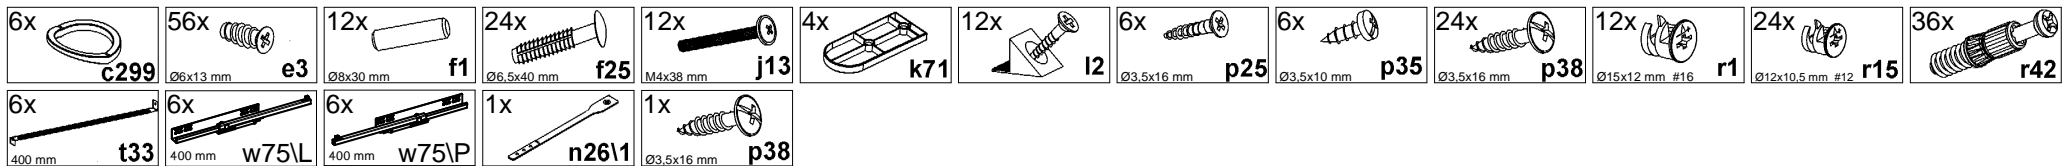

- D** Montageanleitung
- NL** Handleiding voor de montage
- TR** Montaj talimatı
- FR** Instructions de montage
- CZ** Montážní návod
- HU** Összeszerelési útmutató
- GB** Assembly instructions
- PL** Instrukcja montażu
- RU** Инструкция по монтажу
- IT** Istruzioni di montaggio
- RO** Instructiuni de asamblare
- SK** Montážny návod

A	B	C (mm)		D
1	L20-002	596	180	2/2
2	L20-104	1103	451	1/2
3	L20-105	1103	451	1/2
4	L20-203	598	484	1/2
5	L20-204	598	484	1/2
6	L20-401	564	116	1/2
7	L20-501	400	120	1/2
8	L20-502	400	120	1/2
9	L20-504	524	107	1/2
10	L20-902	534	408	1/2
11	L20-9902	1113	575	1/2