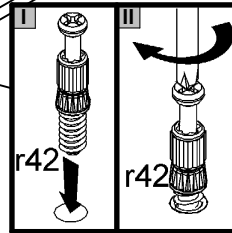

- D** Montageanleitung
- NL** Handleiding voor de montage
- TR** Montaj talimatı
- FR** Instructions de montage
- CZ** Montážní návod
- HU** Összeszerelési útmutató
- GB** Assembly instructions
- PL** Instrukcja montażu
- RU** Инструкция по монтажу
- IT** Istruzioni di montaggio
- RO** Instructiuni de asamblare
- SK** Montážny návod

A	B	C (mm)		D
1	L20-002	596	180	2/2
2	L20-104	1103	451	1/2
3	L20-105	1103	451	1/2
4	L20-203	598	484	1/2
5	L20-204	598	484	1/2
6	L20-401	564	116	1/2
7	L20-501	400	120	1/2
8	L20-502	400	120	1/2
9	L20-504	524	107	1/2
10	L20-902	534	408	1/2
11	L20-9902	1113	575	1/2