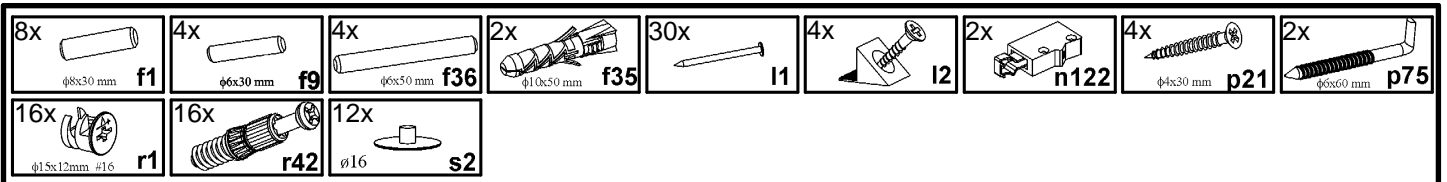

SETI

S135-SFW

A	B	C	D	
1	S135-117	448	200	1/1
3	S135-119	480	230	1/1
4	S135-120	480	230	1/1
5	S135-324	409	200	1/1
6	S135-325	356	200	1/1
7	S135-326	1151	200	1/1
8	S135-908	473	1161	1/1

2

3

4

5

6