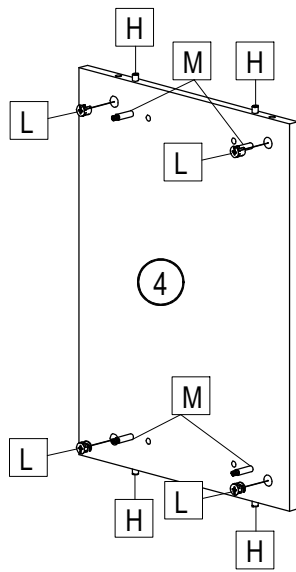

SK NÁVOD NA MONTÁŽ
 CZ MONTÁŽNÍ NÁVOD
 HU SZERELÉSI UTASÍTÁS
 DE MONTAGEANLEITUNG

ALEX-REG1

	566	mm
	1981	
	430	

21102.00 Ø1,6x20	22243.00 Ø3,5x15	22244.01 Ø3,5x16	22300.00 Ø7x50	22502.00 M4x12	22705.00 Ø6,3*8	35101.01 	27000.00 Ø8x30	30090.00 	50553.00
A 25x	B 4x	C 4x	D 12x	E 4x	F 8x	G 8x	H 24x	J 4x	K 8x
70013.01 	70021.01 		32315.00 	32315.00 L=310mm					
L 44x	M 44x	N 40x	R 2x	S 2x					

	90min		PZ2	≤ 0,5 kg	3m	600 mm	4
--	-------	--	-----	----------	----	--------	---

ID	ID	Icon	Quantity	Quantity
08483	②		1x	1/2
08451	③		1x	2/2
08484	④		1x	2/2
08452	⑤		1x	2/2
08453	⑥		2x	2/2
08485	⑦		2x	1/2
08455	⑧		2x	1/2
08486	⑨		1x	1/2
08487	⑩		1x	1/2
08458	⑪		2x	2/2
08488	⑫		1x	2/2
08489	⑬		1x	2/2
08490	⑭		1x	2/2
07870	⑮		2x	2/2
08073	⑯		2x	2/2
07871	⑰		2x	2/2
07285	⑱		2x	2/2
07452	⑲		2x	2/2

✓	✗	✓	✗	✓	✗	✓	✗	✓	✗	✗	✗
---	---	---	---	---	---	---	---	---	---	---	---

				
G 8x	H 4x	J 4x	L 12x	M 32x

		22705,00					
Ø3,5x15	Ø8x30		Ø6,3*8				L=310mm
B 4x	H 20x		F 8x	L 24x	M 12x	R 2x	S 2x

	
Ø1,6x20	
A 12x	K 8x

	Ø7x50
D	4x

	Ø3,5x16		Ø7x50	
C	4x	D	8x	L
				8x

	M4x12		
E	4x	N	40x