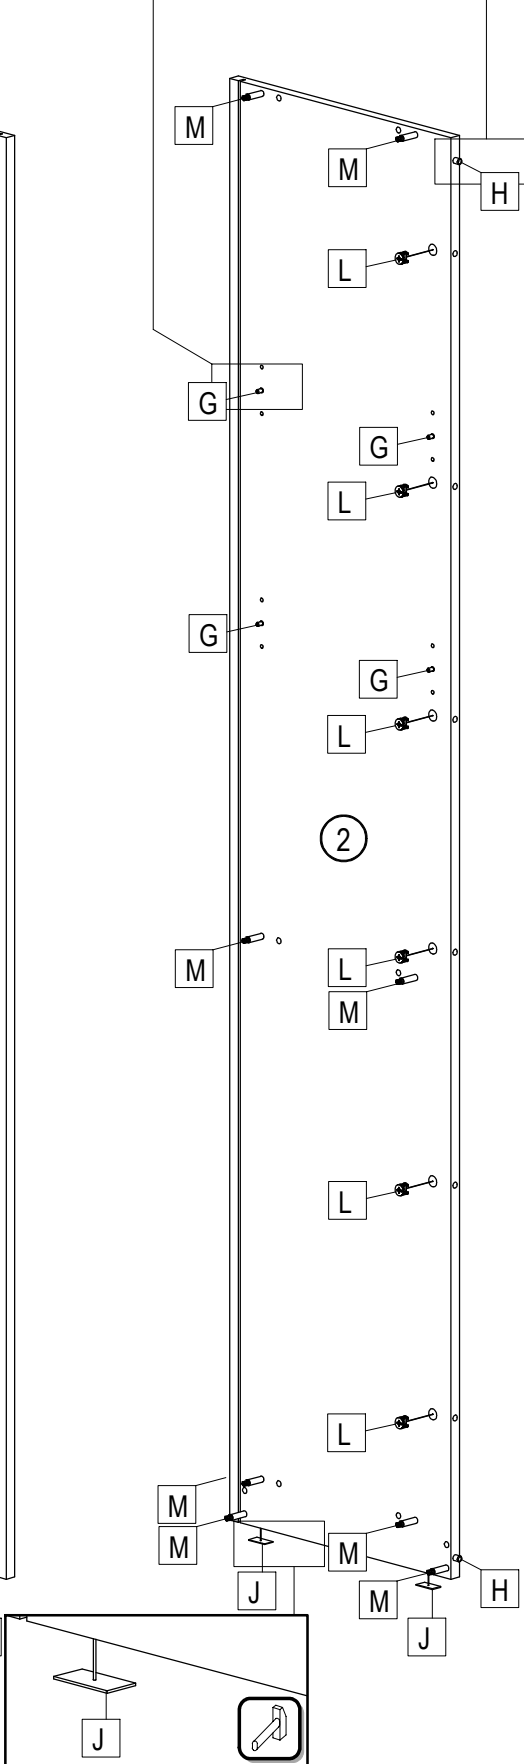

SK NÁVOD NA MONTÁŽ
 CZ MONTÁŽNÍ NÁVOD
 HU SZERELÉSI UTASÍTÁS
 DE MONTAGEANLEITUNG

ALEX-REG1

	566	mm
	1981	
	430	

21102.00 Ø1,6x20	22243.00 Ø3,5x15	22244.01 Ø3,5x16	22300.00 Ø7x50	22502.00 M4x12	22705.00 Ø6,3*8	35101.01 	27000.00 Ø8x30	30090.00 	50553.00
A 25x	B 4x	C 4x	D 12x	E 4x	F 8x	G 8x	H 24x	J 4x	K 8x
70013.01 	70021.01 		32315.00 	32315.00 L=310mm					
L 44x	M 44x	N 40x	R 2x	S 2x					

	90min		PZ2	≤ 0,5 kg	3m	600 mm	4
--	-------	--	-----	----------	----	--------	---

ID	ID	Icon	Quantity	Quantity
08483	②		1x	1/2
08451	③		1x	2/2
08484	④		1x	2/2
08452	⑤		1x	2/2
08453	⑥		2x	2/2
08485	⑦		2x	1/2
08455	⑧		2x	1/2
08486	⑨		1x	1/2
08487	⑩		1x	1/2
08458	⑪		2x	2/2
08488	⑫		1x	2/2
08489	⑬		1x	2/2
08490	⑭		1x	2/2
07870	⑮		2x	2/2
08073	⑯		2x	2/2
07871	⑰		2x	2/2
07285	⑱		2x	2/2
07452	⑲		2x	2/2

✓	✗	✓	✗	✓	✗	✓	✗	✓	✗	✗	✗
---	---	---	---	---	---	---	---	---	---	---	---

				
G 8x	H 4x	J 4x	L 12x	M 32x

		22705,00					
Ø3,5x15	Ø8x30		Ø6,3*8				L=310mm
B 4x	H 20x		F 8x	L 24x	M 12x	R 2x	S 2x

	
Ø1,6x20	
A 12x	K 8x

	Ø7x50
D	4x

	Ø3,5x16		Ø7x50	
C	4x	D	8x	L
				8x

	M4x12		
E	4x	N	40x