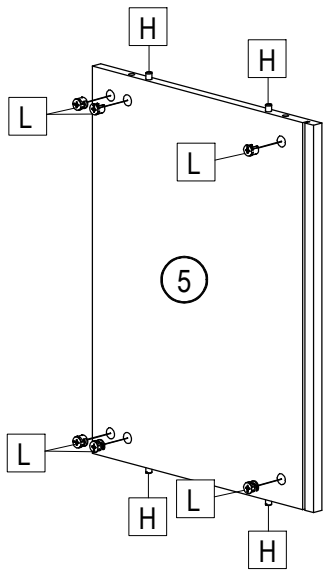

SK NÁVOD NA MONTÁŽ
 CZ MONTÁŽNÍ NÁVOD
 HU SZERELÉSI UTASÍTÁS
 DE MONTAGEANLEITUNG

ALEX-REG1

	566	mm
	1981	
	430	

21102.00 Ø1,6x20	22243.00 Ø3,5x15	22244.01 Ø3,5x16	22300.00 Ø7x50	22502.00 M4x12	22705.00 Ø6,3*8	35101.01 	27000.00 Ø8x30	30090.00 	50553.00
A 25x	B 4x	C 4x	D 12x	E 4x	F 8x	G 8x	H 24x	J 4x	K 8x
70013.01 	70021.01 		32315.00 	32315.00 L=310mm					
L 44x	M 44x	N 40x	R 2x	S 2x					

	90min		PZ2	≤ 0,5 kg	3m	600 mm	4
--	-------	--	-----	----------	----	--------	---

ID	ID	Icon	Quantity	Quantity
08483	②		1x	1/2
08451	③		1x	2/2
08484	④		1x	2/2
08452	⑤		1x	2/2
08453	⑥		2x	2/2
08485	⑦		2x	1/2
08455	⑧		2x	1/2
08486	⑨		1x	1/2
08487	⑩		1x	1/2
08458	⑪		2x	2/2
08488	⑫		1x	2/2
08489	⑬		1x	2/2
08490	⑭		1x	2/2
07870	⑮		2x	2/2
08073	⑯		2x	2/2
07871	⑰		2x	2/2
07285	⑱		2x	2/2
07452	⑲		2x	2/2

✓	✗	✓	✗	✓	✗	✓	✗	✓	✗	✗	✗
---	---	---	---	---	---	---	---	---	---	---	---

				
G 8x	H 4x	J 4x	L 12x	M 32x

		22705,00					
Ø3,5x15	Ø8x30		Ø6,3*8				L=310mm
B 4x	H 20x		F 8x	L 24x	M 12x	R 2x	S 2x

	
Ø1,6x20	
A 12x	K 8x

	Ø7x50
D	4x

	Ø3,5x16		Ø7x50	
C	4x	D	8x	L
				8x

	M4x12		
E	4x	N	40x