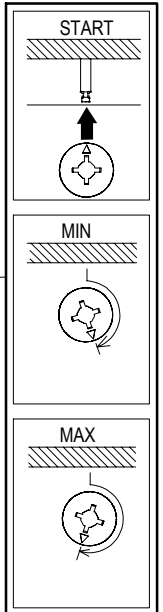

SK NÁVOD NA MONTÁŽ
 CZ MONTÁŽNÍ NÁVOD
 HU SZERELÉSI UTASÍTÁS
 DE MONTAGEANLEITUNG

ALEX-REG1

	566	mm
	1981	
	430	

21102.00 Ø1,6x20	22243.00 Ø3,5x15	22244.01 Ø3,5x16	22300.00 Ø7x50	22502.00 M4x12	22705.00 Ø6,3*8	35101.01 	27000.00 Ø8x30	30090.00 	50553.00
A 25x	B 4x	C 4x	D 12x	E 4x	F 8x	G 8x	H 24x	J 4x	K 8x
70013.01 	70021.01 		32315.00 	32315.00 L=310mm					
L 44x	M 44x	N 40x	R 2x	S 2x					

	90min		PZ2	≤ 0,5 kg	3m	600 mm	4
--	-------	--	-----	----------	----	--------	---

ID	ID	Icon	Quantity	Quantity
08483	②		1x	1/2
08451	③		1x	2/2
08484	④		1x	2/2
08452	⑤		1x	2/2
08453	⑥		2x	2/2
08485	⑦		2x	1/2
08455	⑧		2x	1/2
08486	⑨		1x	1/2
08487	⑩		1x	1/2
08458	⑪		2x	2/2
08488	⑫		1x	2/2
08489	⑬		1x	2/2
08490	⑭		1x	2/2
07870	⑮		2x	2/2
08073	⑯		2x	2/2
07871	⑰		2x	2/2
07285	⑱		2x	2/2
07452	⑲		2x	2/2

✓	✗	✓	✗	✓	✗	✓	✗	✓	✗	✗	✗
---	---	---	---	---	---	---	---	---	---	---	---

				
G 8x	H 4x	J 4x	L 12x	M 32x

		22705,00					
Ø3,5x15	Ø8x30		Ø6,3*8				L=310mm
B 4x	H 20x		F 8x	L 24x	M 12x	R 2x	S 2x

	
Ø1,6x20	
A 12x	K 8x

	Ø7x50
D	4x

	Ø3,5x16		Ø7x50	
C	4x	D	8x	L
				8x

	M4x12		
E	4x	N	40x