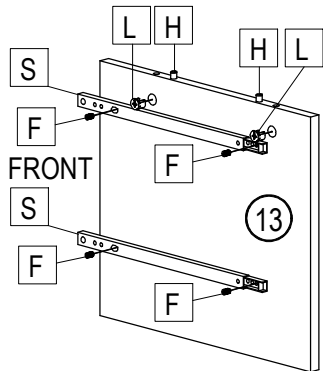

SK NÁVOD NA MONTÁŽ
 CZ MONTÁŽNÍ NÁVOD
 HU SZERELÉSI UTASÍTÁS
 DE MONTAGEANLEITUNG

ALEX-REG1

	566	mm
	1981	
	430	

21102.00 Ø1,6x20	22243.00 Ø3,5x15	22244.01 Ø3,5x16	22300.00 Ø7x50	22502.00 M4x12	22705.00 Ø6,3*8	35101.01 	27000.00 Ø8x30	30090.00 	50553.00
A 25x	B 4x	C 4x	D 12x	E 4x	F 8x	G 8x	H 24x	J 4x	K 8x
70013.01 	70021.01 		32315.00 	32315.00 L=310mm					
L 44x	M 44x	N 40x	R 2x	S 2x					

	90min		PZ2	≤ 0,5 kg	3m	600 mm	4
--	-------	--	-----	----------	----	--------	---

ID	ID	Icon	Quantity	Quantity
08483	②		1x	1/2
08451	③		1x	2/2
08484	④		1x	2/2
08452	⑤		1x	2/2
08453	⑥		2x	2/2
08485	⑦		2x	1/2
08455	⑧		2x	1/2
08486	⑨		1x	1/2
08487	⑩		1x	1/2
08458	⑪		2x	2/2
08488	⑫		1x	2/2
08489	⑬		1x	2/2
08490	⑭		1x	2/2
07870	⑮		2x	2/2
08073	⑯		2x	2/2
07871	⑰		2x	2/2
07285	⑱		2x	2/2
07452	⑲		2x	2/2

✓	✗	✓	✗	✓	✗	✓	✗	✓	✗	✗	✗
---	---	---	---	---	---	---	---	---	---	---	---

				
G 8x	H 4x	J 4x	L 12x	M 32x

		22705,00					
Ø3,5x15	Ø8x30		Ø6,3*8				L=310mm
B 4x	H 20x		F 8x	L 24x	M 12x	R 2x	S 2x

	
Ø1,6x20	
A 12x	K 8x

	Ø7x50
D	4x

	Ø3,5x16		Ø7x50	
C	4x	D	8x	L
				8x

	M4x12		
E	4x	N	40x