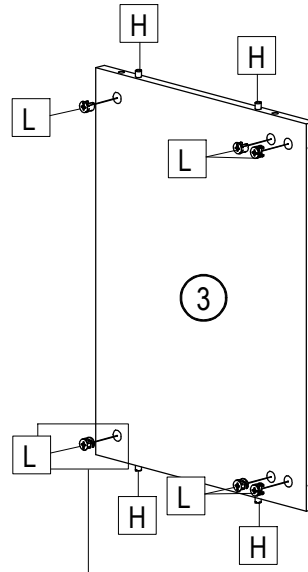

SK NÁVOD NA MONTÁŽ
 CZ MONTÁŽNÍ NÁVOD
 HU SZERELÉSI UTASÍTÁS
 DE MONTAGEANLEITUNG

ALEX-REG1

	566	mm
	1981	
	430	

21102.00 Ø1,6x20	22243.00 Ø3,5x15	22244.01 Ø3,5x16	22300.00 Ø7x50	22502.00 M4x12	22705.00 Ø6,3*8	35101.01 	27000.00 Ø8x30	30090.00 	50553.00
A 25x	B 4x	C 4x	D 12x	E 4x	F 8x	G 8x	H 24x	J 4x	K 8x
70013.01 	70021.01 		32315.00 	32315.00 L=310mm					
L 44x	M 44x	N 40x	R 2x	S 2x					

	90min		PZ2	≤ 0,5 kg	3m	600 mm	4
--	-------	--	-----	----------	----	--------	---

ID	ID	Icon	Quantity	Quantity
08483	②		1x	1/2
08451	③		1x	2/2
08484	④		1x	2/2
08452	⑤		1x	2/2
08453	⑥		2x	2/2
08485	⑦		2x	1/2
08455	⑧		2x	1/2
08486	⑨		1x	1/2
08487	⑩		1x	1/2
08458	⑪		2x	2/2
08488	⑫		1x	2/2
08489	⑬		1x	2/2
08490	⑭		1x	2/2
07870	⑮		2x	2/2
08073	⑯		2x	2/2
07871	⑰		2x	2/2
07285	⑱		2x	2/2
07452	⑲		2x	2/2

✓	✗	✓	✗	✓	✗	✓	✗	✓	✗	✗	✗
---	---	---	---	---	---	---	---	---	---	---	---

				
G 8x	H 4x	J 4x	L 12x	M 32x

		22705,00					
Ø3,5x15	Ø8x30		Ø6,3*8				L=310mm
B 4x	H 20x		F 8x	L 24x	M 12x	R 2x	S 2x

	
Ø1,6x20	
A 12x	K 8x

	Ø7x50
D	4x

	Ø3,5x16		Ø7x50	
C	4x	D	8x	L
				8x

	M4x12		
E	4x	N	40x