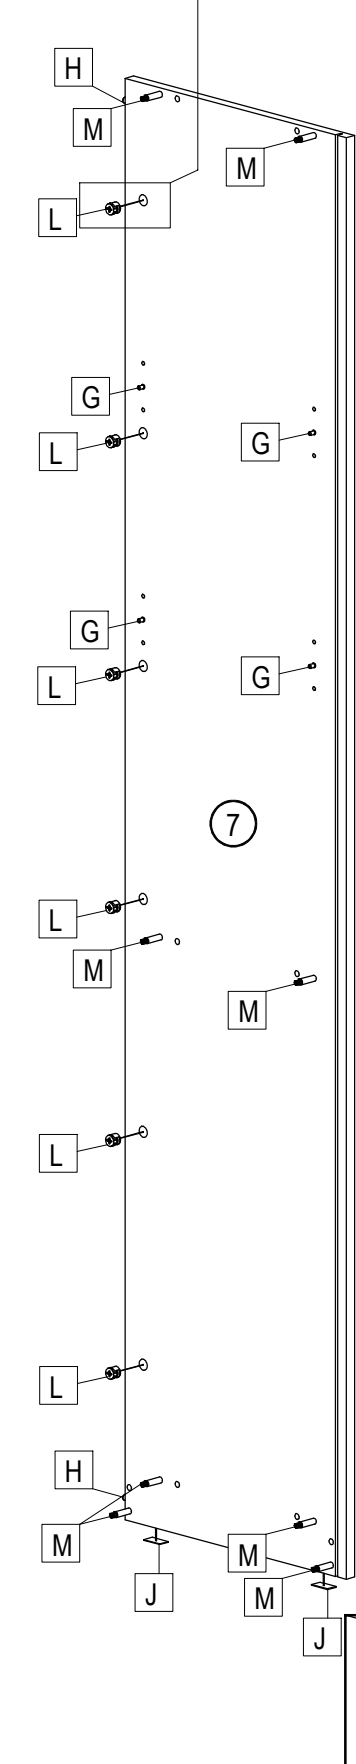

SK NÁVOD NA MONTÁŽ
 CZ MONTÁŽNÍ NÁVOD
 HU SZERELÉSI UTASÍTÁS
 DE MONTAGEANLEITUNG

ALEX-REG1

	566	mm
	1981	
	430	

21102.00 Ø1,6x20	22243.00 Ø3,5x15	22244.01 Ø3,5x16	22300.00 Ø7x50	22502.00 M4x12	22705.00 Ø6,3*8	35101.01 	27000.00 Ø8x30	30090.00 	50553.00
A 25x	B 4x	C 4x	D 12x	E 4x	F 8x	G 8x	H 24x	J 4x	K 8x
70013.01 	70021.01 		32315.00 	32315.00 L=310mm					
L 44x	M 44x	N 40x	R 2x	S 2x					

	90min		PZ2	≤ 0,5 kg	3m	600 mm	4
--	-------	--	-----	----------	----	--------	---

ID	ID	Icon	Quantity	Quantity
08483	②		1x	1/2
08451	③		1x	2/2
08484	④		1x	2/2
08452	⑤		1x	2/2
08453	⑥		2x	2/2
08485	⑦		2x	1/2
08455	⑧		2x	1/2
08486	⑨		1x	1/2
08487	⑩		1x	1/2
08458	⑪		2x	2/2
08488	⑫		1x	2/2
08489	⑬		1x	2/2
08490	⑭		1x	2/2
07870	⑮		2x	2/2
08073	⑯		2x	2/2
07871	⑰		2x	2/2
07285	⑱		2x	2/2
07452	⑲		2x	2/2

✓	✗	✓	✗	✓	✗	✓	✗	✓	✗	✗	✗
---	---	---	---	---	---	---	---	---	---	---	---

				
G 8x	H 4x	J 4x	L 12x	M 32x

		22705,00					
Ø3,5x15	Ø8x30		Ø6,3*8				L=310mm
B 4x	H 20x		F 8x	L 24x	M 12x	R 2x	S 2x

	
Ø1,6x20	
A 12x	K 8x

	Ø7x50
D	4x

	Ø3,5x16		Ø7x50	
C	4x	D	8x	L
				8x

	M4x12		
E	4x	N	40x