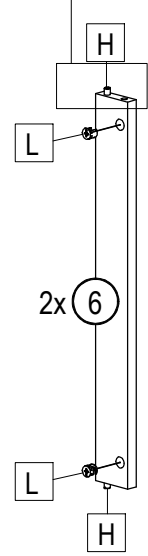

SK NÁVOD NA MONTÁŽ
 CZ MONTÁŽNÍ NÁVOD
 HU SZERELÉSI UTASÍTÁS
 DE MONTAGEANLEITUNG

ALEX-REG1

	566	mm
	1981	
	430	

21102.00 Ø1,6x20	22243.00 Ø3,5x15	22244.01 Ø3,5x16	22300.00 Ø7x50	22502.00 M4x12	22705.00 Ø6,3*8	35101.01 	27000.00 Ø8x30	30090.00 	50553.00
A 25x	B 4x	C 4x	D 12x	E 4x	F 8x	G 8x	H 24x	J 4x	K 8x
70013.01 	70021.01 		32315.00 	32315.00 L=310mm					
L 44x	M 44x	N 40x	R 2x	S 2x					

	90min		PZ2	≤ 0,5 kg	3m	600 mm	4
--	-------	--	-----	----------	----	--------	---

ID	ID	Icon	Quantity	Quantity
08483	②		1x	1/2
08451	③		1x	2/2
08484	④		1x	2/2
08452	⑤		1x	2/2
08453	⑥		2x	2/2
08485	⑦		2x	1/2
08455	⑧		2x	1/2
08486	⑨		1x	1/2
08487	⑩		1x	1/2
08458	⑪		2x	2/2
08488	⑫		1x	2/2
08489	⑬		1x	2/2
08490	⑭		1x	2/2
07870	⑮		2x	2/2
08073	⑯		2x	2/2
07871	⑰		2x	2/2
07285	⑱		2x	2/2
07452	⑲		2x	2/2

✓	✗	✓	✗	✓	✗	✓	✗	✓	✗	✗	✗
---	---	---	---	---	---	---	---	---	---	---	---

				
G 8x	H 4x	J 4x	L 12x	M 32x

		22705,00					
Ø3,5x15	Ø8x30		Ø6,3*8				L=310mm
B 4x	H 20x		F 8x	L 24x	M 12x	R 2x	S 2x

	
Ø1,6x20	
A 12x	K 8x

	Ø7x50
D	4x

	Ø3,5x16		Ø7x50	
C	4x	D	8x	L
				8x

	M4x12		
E	4x	N	40x