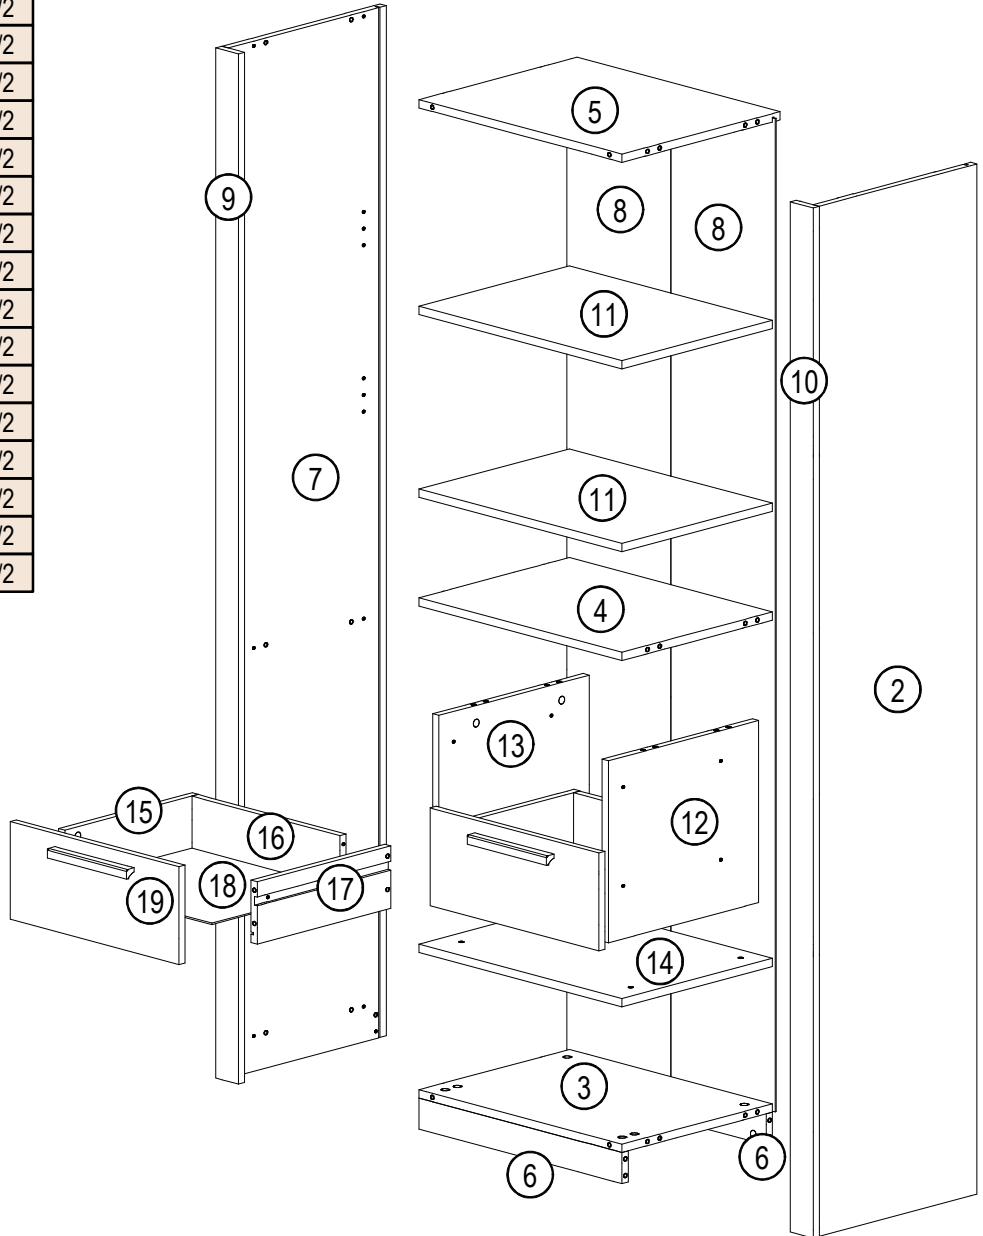

SK NÁVOD NA MONTÁŽ
 CZ MONTÁŽNÍ NÁVOD
 HU SZERELÉSI UTASÍTÁS
 DE MONTAGEANLEITUNG

ALEX-REG1

	566	mm
	1981	
	430	

21102.00 Ø1,6x20	22243.00 Ø3,5x15	22244.01 Ø3,5x16	22300.00 Ø7x50	22502.00 M4x12	22705.00 Ø6,3*8	35101.01 	27000.00 Ø8x30	30090.00 	50553.00
A 25x	B 4x	C 4x	D 12x	E 4x	F 8x	G 8x	H 24x	J 4x	K 8x
70013.01 	70021.01 		32315.00 	32315.00 L=310mm					
L 44x	M 44x	N 40x	R 2x	S 2x					

	90min		PZ2	≤ 0,5 kg	3m	600 mm	4
--	-------	--	-----	----------	----	--------	---

ID	ID	Icon	Quantity	Quantity
08483	②		1x	1/2
08451	③		1x	2/2
08484	④		1x	2/2
08452	⑤		1x	2/2
08453	⑥		2x	2/2
08485	⑦		2x	1/2
08455	⑧		2x	1/2
08486	⑨		1x	1/2
08487	⑩		1x	1/2
08458	⑪		2x	2/2
08488	⑫		1x	2/2
08489	⑬		1x	2/2
08490	⑭		1x	2/2
07870	⑮		2x	2/2
08073	⑯		2x	2/2
07871	⑰		2x	2/2
07285	⑱		2x	2/2
07452	⑲		2x	2/2

✓	✗	✓	✗	✓	✗	✓	✗	✓	✗	✗	✗
---	---	---	---	---	---	---	---	---	---	---	---

				
G 8x	H 4x	J 4x	L 12x	M 32x

		22705,00					
Ø3,5x15	Ø8x30		Ø6,3*8				L=310mm
B 4x	H 20x		F 8x	L 24x	M 12x	R 2x	S 2x

	
Ø1,6x20	
A 12x	K 8x

	Ø7x50
D	4x

	Ø3,5x16		Ø7x50	
C	4x	D	8x	L
				8x

	M4x12		
E	4x	N	40x