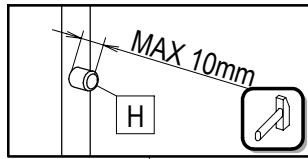

SK NÁVOD NA MONTÁŽ
 CZ MONTÁŽNÍ NÁVOD
 HU SZERELÉSI UTASÍTÁS
 DE MONTAGEANLEITUNG

ALEX-REG1

	566	mm
	1981	
	430	

21102.00 Ø1,6x20	22243.00 Ø3,5x15	22244.01 Ø3,5x16	22300.00 Ø7x50	22502.00 M4x12	22705.00 Ø6,3*8	35101.01 	27000.00 Ø8x30	30090.00 	50553.00
A 25x	B 4x	C 4x	D 12x	E 4x	F 8x	G 8x	H 24x	J 4x	K 8x
70013.01 	70021.01 		32315.00 	32315.00 L=310mm					
L 44x	M 44x	N 40x	R 2x	S 2x					

	90min		PZ2	≤ 0,5 kg	3m	600 mm	4
--	-------	--	-----	----------	----	--------	---

ID	ID	Icon	Quantity	Quantity
08483	②		1x	1/2
08451	③		1x	2/2
08484	④		1x	2/2
08452	⑤		1x	2/2
08453	⑥		2x	2/2
08485	⑦		2x	1/2
08455	⑧		2x	1/2
08486	⑨		1x	1/2
08487	⑩		1x	1/2
08458	⑪		2x	2/2
08488	⑫		1x	2/2
08489	⑬		1x	2/2
08490	⑭		1x	2/2
07870	⑮		2x	2/2
08073	⑯		2x	2/2
07871	⑰		2x	2/2
07285	⑱		2x	2/2
07452	⑲		2x	2/2

✓	✗	✓	✗	✓	✗	✓	✗	✓	✗	✗	✗
---	---	---	---	---	---	---	---	---	---	---	---

				
G 8x	H 4x	J 4x	L 12x	M 32x

		22705,00					
Ø3,5x15	Ø8x30		Ø6,3*8				L=310mm
B 4x	H 20x		F 8x	L 24x	M 12x	R 2x	S 2x

	
Ø1,6x20	
A 12x	K 8x

	Ø7x50
D	4x

	Ø3,5x16		Ø7x50	
C	4x	D	8x	L
				8x

	M4x12		
E	4x	N	40x