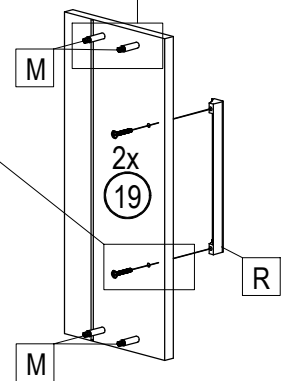

SK NÁVOD NA MONTÁŽ
 CZ MONTÁŽNÍ NÁVOD
 HU SZERELÉSI UTASÍTÁS
 DE MONTAGEANLEITUNG

ALEX-REG1

	566	mm
	1981	
	430	

21102.00 Ø1,6x20	22243.00 Ø3,5x15	22244.01 Ø3,5x16	22300.00 Ø7x50	22502.00 M4x12	22705.00 Ø6,3*8	35101.01 	27000.00 Ø8x30	30090.00 	50553.00
A 25x	B 4x	C 4x	D 12x	E 4x	F 8x	G 8x	H 24x	J 4x	K 8x
70013.01 	70021.01 		32315.00 	32315.00 L=310mm					
L 44x	M 44x	N 40x	R 2x	S 2x					

	90min		PZ2	≤ 0,5 kg	3m	600 mm	4
--	-------	--	-----	----------	----	--------	---

ID	ID	Icon	Quantity	Quantity
08483	②		1x	1/2
08451	③		1x	2/2
08484	④		1x	2/2
08452	⑤		1x	2/2
08453	⑥		2x	2/2
08485	⑦		2x	1/2
08455	⑧		2x	1/2
08486	⑨		1x	1/2
08487	⑩		1x	1/2
08458	⑪		2x	2/2
08488	⑫		1x	2/2
08489	⑬		1x	2/2
08490	⑭		1x	2/2
07870	⑮		2x	2/2
08073	⑯		2x	2/2
07871	⑰		2x	2/2
07285	⑱		2x	2/2
07452	⑲		2x	2/2

✓	✗	✓	✗	✓	✗	✓	✗	✓	✗	✗	✗
---	---	---	---	---	---	---	---	---	---	---	---

				
G 8x	H 4x	J 4x	L 12x	M 32x

		22705,00					
Ø3,5x15	Ø8x30		Ø6,3*8				L=310mm
B 4x	H 20x		F 8x	L 24x	M 12x	R 2x	S 2x

	
Ø1,6x20	
A 12x	K 8x

	Ø7x50
D	4x

	Ø3,5x16		Ø7x50	
C	4x	D	8x	L
				8x

	M4x12		
E	4x	N	40x