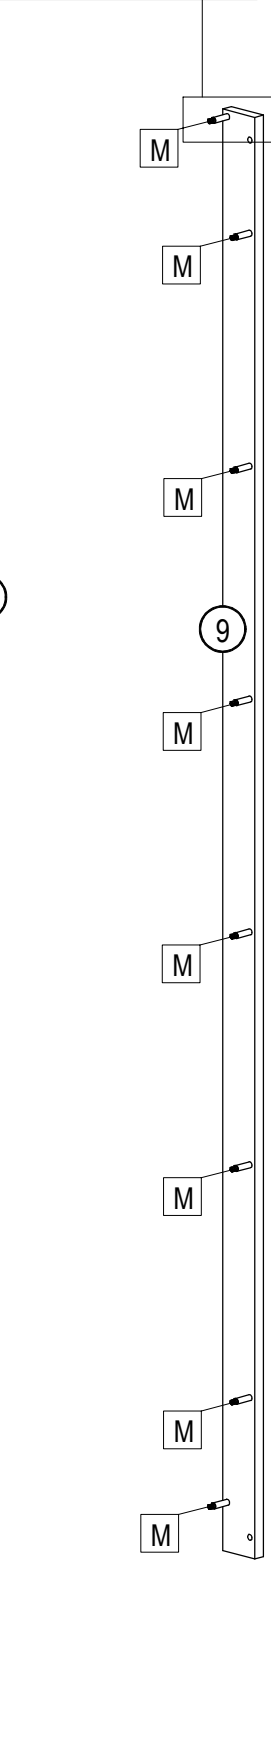

SK NÁVOD NA MONTÁŽ
 CZ MONTÁŽNÍ NÁVOD
 HU SZERELÉSI UTASÍTÁS
 DE MONTAGEANLEITUNG

ALEX-REG1

	566	mm
	1981	
	430	

21102.00 Ø1,6x20	22243.00 Ø3,5x15	22244.01 Ø3,5x16	22300.00 Ø7x50	22502.00 M4x12	22705.00 Ø6,3*8	35101.01 	27000.00 Ø8x30	30090.00 	50553.00
A 25x	B 4x	C 4x	D 12x	E 4x	F 8x	G 8x	H 24x	J 4x	K 8x
70013.01 	70021.01 		32315.00 	32315.00 L=310mm					
L 44x	M 44x	N 40x	R 2x	S 2x					

	90min		PZ2	≤ 0,5 kg	3m	600 mm	4
--	-------	--	-----	----------	----	--------	---

ID	ID	Icon	Quantity	Quantity
08483	②		1x	1/2
08451	③		1x	2/2
08484	④		1x	2/2
08452	⑤		1x	2/2
08453	⑥		2x	2/2
08485	⑦		2x	1/2
08455	⑧		2x	1/2
08486	⑨		1x	1/2
08487	⑩		1x	1/2
08458	⑪		2x	2/2
08488	⑫		1x	2/2
08489	⑬		1x	2/2
08490	⑭		1x	2/2
07870	⑮		2x	2/2
08073	⑯		2x	2/2
07871	⑰		2x	2/2
07285	⑱		2x	2/2
07452	⑲		2x	2/2

✓	✗	✓	✗	✓	✗	✓	✗	✓	✗	✗	✗
---	---	---	---	---	---	---	---	---	---	---	---

				
G 8x	H 4x	J 4x	L 12x	M 32x

		22705,00					
Ø3,5x15	Ø8x30		Ø6,3*8				L=310mm
B 4x	H 20x		F 8x	L 24x	M 12x	R 2x	S 2x

	
Ø1,6x20	
A 12x	K 8x

	Ø7x50
D	4x

	Ø3,5x16		Ø7x50	
C	4x	D	8x	L
				8x

	M4x12		
E	4x	N	40x