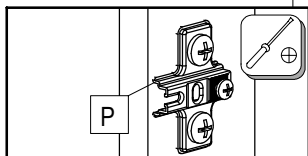

A 6x	F 8x	H 8x	K 4x	M 12x	N 23x	P 7x