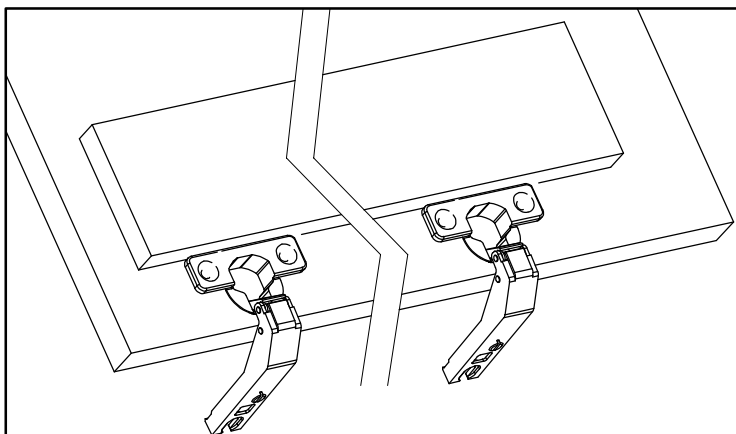

M4x12	 Ø3,5*15	
C 3x	E 2x	G 2x	J 14x	Q 7x