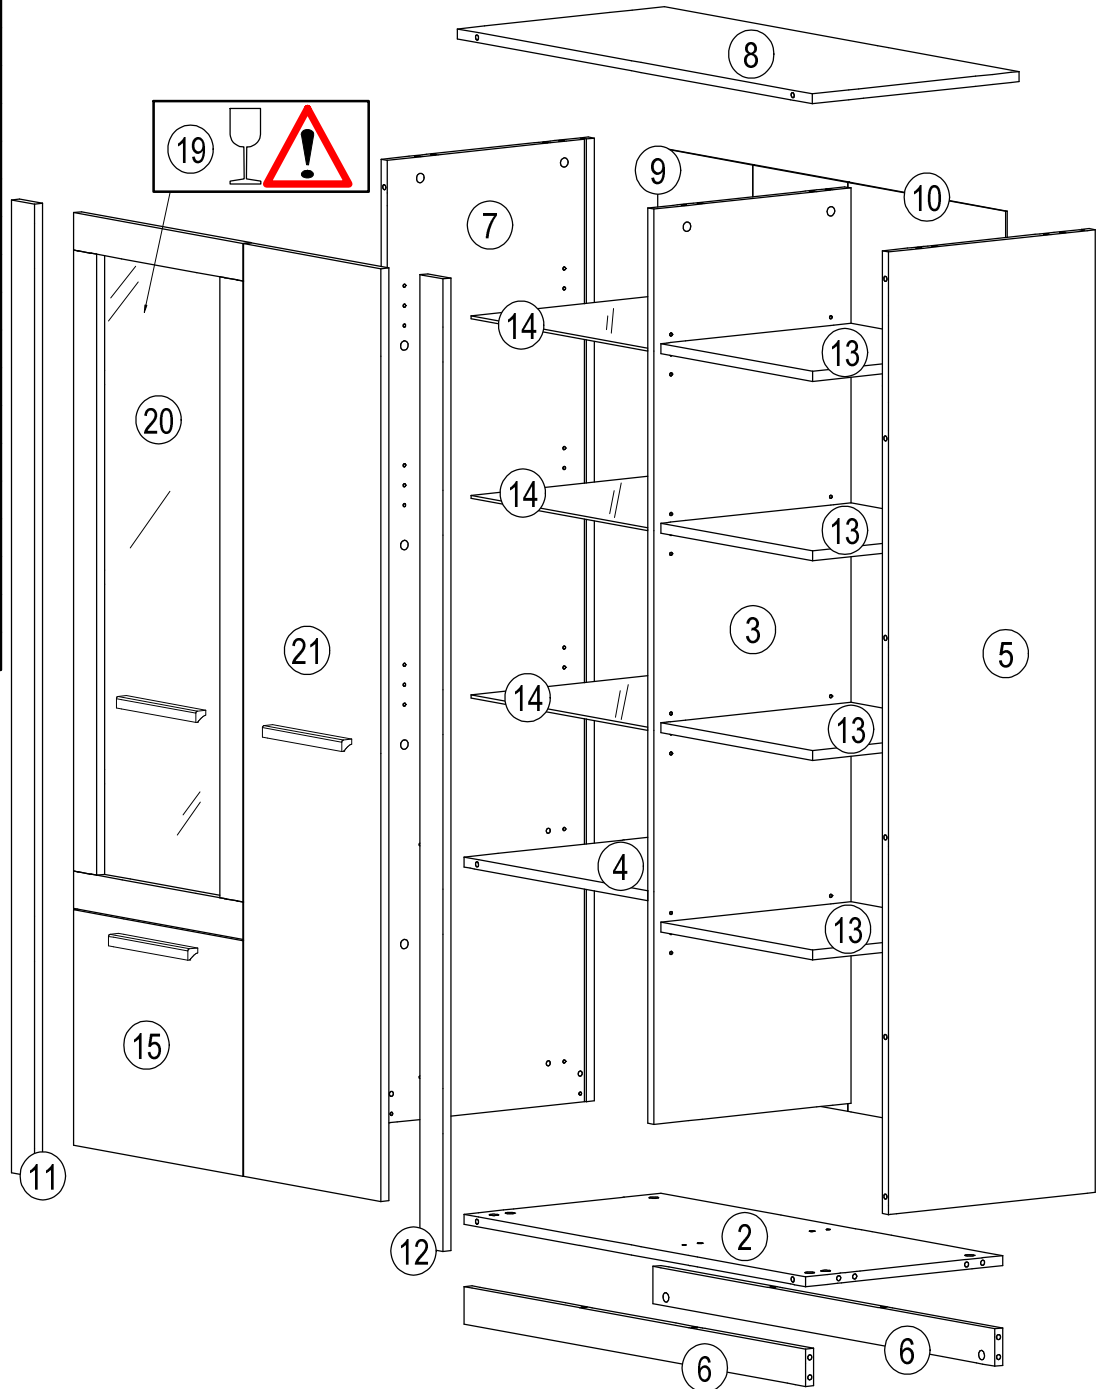

SK NÁVOD NA MONTÁŽ
 CZ MONTÁŽNÍ NÁVOD
 HU SZERELÉSI UTASÍTÁS
 DE MONTAGEANLEITUNG

ALEX-VIT2

	926	mm
	1560	
	450	

35102,00 	50553,00 	32315,00 	21102,00 	35214,00 	35101,01 	22502,00 	27000,00 	22243,00 	80090,00
A 12x	B 10x	C 3x	D 25x	E 2x	F 16x	G 2x	H 28x	J 14x	K 6x
34907,00 	70013,01 	70021,01 	35985,00 	35986,00 	24008,00 	22236,00 			
L 29x	M 33x	N 33x	P 7x	Q 7x	R 15x	S 15x			

	 180min		 PZ2	 ≤ 0,5 kg	 3m	 600 mm
--	------------	--	---------	--------------	--------	------------

ID	ID	Dimensions	Qty	Part
08465	2	892*394*16	1x	2/3
08466	3	1468*394*16	1x	1/3
08467	4	480*394*16	1x	2/3
08468	5	1544*414*16	1x	1/3
08438	6	892*60*16	2x	2/3
08469	7	1544*414*16	2x	1/3
08470	8	926*414*16	1x	2/3
08471	9	1490*248*2,5	2x	1/3
08472	10	1490*412*2,5	1x	1/3
08473	11	1560*60*16	1x	1/3
08474	12	1560*60*16	1x	1/3
08475	13	396*380*16	4x	2/3
08481	14	480*380*5	3x	2/3
08476	15	440*378*16	1x	3/3
08479	19	1032*358*4	1x	3/3
	20	1116*442*20	1x	3/3
08480	21	356*1496*16	1x	3/3