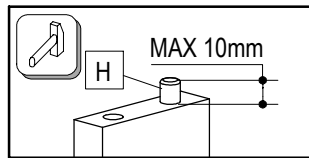

A 6x	F 8x	H 20x	K 2x	M 21x	N 10x