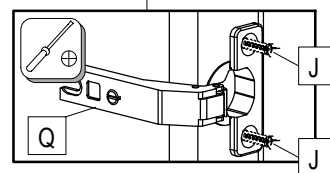

M4x12	 Ø3,5*15	
C 3x	E 2x	G 2x	J 14x	Q 7x