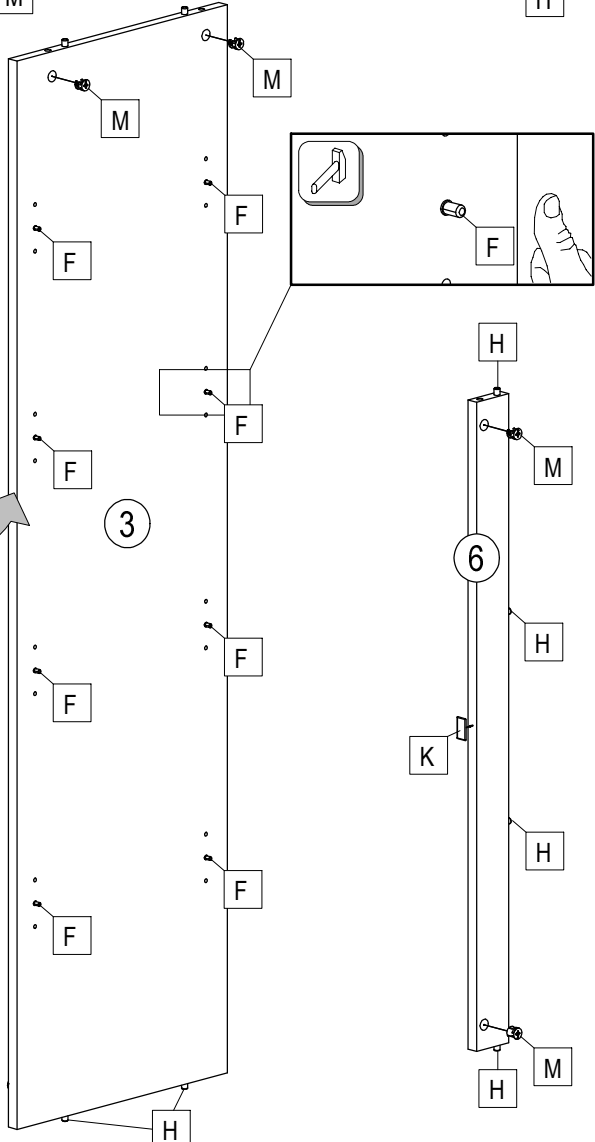

SK NÁVOD NA MONTÁŽ
 CZ MONTÁŽNÍ NÁVOD
 HU SZERELÉSI UTASÍTÁS
 DE MONTAGEANLEITUNG

ALEX-VIT2

	926	mm
	1560	
	450	

35102,00 	50553,00 	32315,00 	21102,00 	35214,00 	35101,01 	22502,00 	27000,00 	22243,00 	80090,00
A 12x	B 10x	C 3x	D 25x	E 2x	F 16x	G 2x	H 28x	J 14x	K 6x
34907,00 	70013,01 	70021,01 	35985,00 	35986,00 	24008,00 	22236,00 			
L 29x	M 33x	N 33x	P 7x	Q 7x	R 15x	S 15x			

	 180min		 PZ2	 ≤ 0,5 kg	 3m	 600 mm
--	------------	--	---------	--------------	--------	------------

ID	ID	Dimensions	Qty	Part
08465	2	892*394*16	1x	2/3
08466	3	1468*394*16	1x	1/3
08467	4	480*394*16	1x	2/3
08468	5	1544*414*16	1x	1/3
08438	6	892*60*16	2x	2/3
08469	7	1544*414*16	2x	1/3
08470	8	926*414*16	1x	2/3
08471	9	1490*248*2,5	2x	1/3
08472	10	1490*412*2,5	1x	1/3
08473	11	1560*60*16	1x	1/3
08474	12	1560*60*16	1x	1/3
08475	13	396*380*16	4x	2/3
08481	14	480*380*5	3x	2/3
08476	15	440*378*16	1x	3/3
08479	19	1032*358*4	1x	3/3
	20	1116*442*20	1x	3/3
08480	21	356*1496*16	1x	3/3

					
A 6x	F 8x	H 20x	K 2x	M 21x	N 10x

						
A 6x	F 8x	H 8x	K 4x	M 12x	N 23x	P 7x

		 M4x12	 Ø3,5*15	
C 3x	E 2x	G 2x	J 14x	Q 7x

L 29x