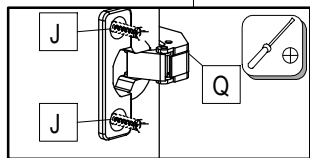

M4x12	 Ø3,5*15	
C 3x	E 2x	G 2x	J 14x	Q 7x