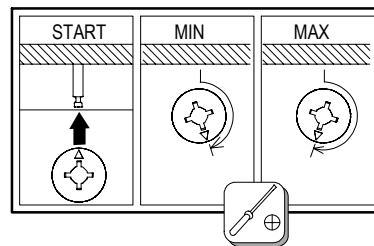

	 180min		 PZ2	 ≤ 0,5 kg	 3m	 600 mm
--	------------	--	---------	--------------	--------	------------

ID	ID	Dimensions	Qty	Part
08465	2	892*394*16	1x	2/3
08466	3	1468*394*16	1x	1/3
08467	4	480*394*16	1x	2/3
08468	5	1544*414*16	1x	1/3
08438	6	892*60*16	2x	2/3
08469	7	1544*414*16	2x	1/3
08470	8	926*414*16	1x	2/3
08471	9	1490*248*2,5	2x	1/3
08472	10	1490*412*2,5	1x	1/3
08473	11	1560*60*16	1x	1/3
08474	12	1560*60*16	1x	1/3
08475	13	396*380*16	4x	2/3
08481	14	480*380*5	3x	2/3
08476	15	440*378*16	1x	3/3
08479	19	1032*358*4	1x	3/3
	20	1116*442*20	1x	3/3
08480	21	356*1496*16	1x	3/3

					
A 6x	F 8x	H 20x	K 2x	M 21x	N 10x

						
A 6x	F 8x	H 8x	K 4x	M 12x	N 23x	P 7x

		 M4x12	 Ø3,5*15	
C 3x	E 2x	G 2x	J 14x	Q 7x

L 29x