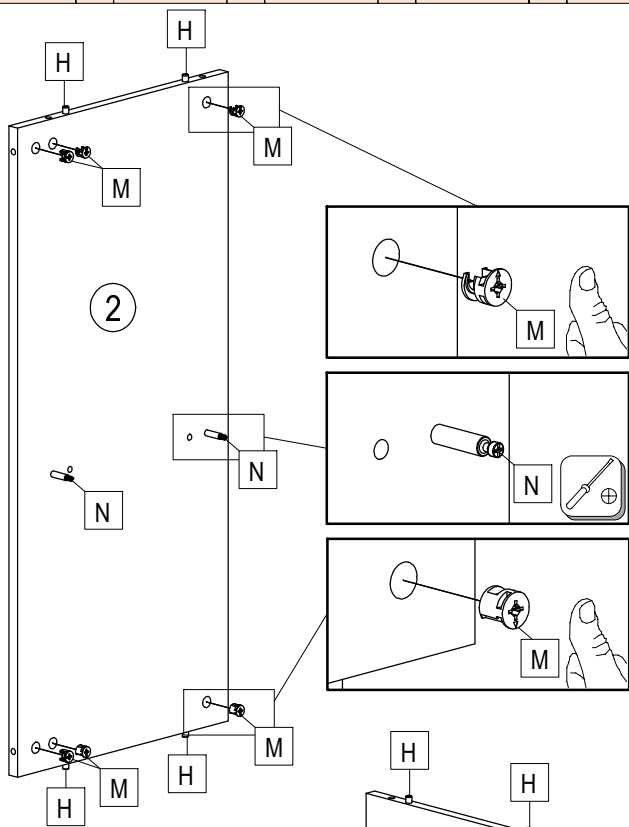

SK NÁVOD NA MONTÁŽ
 CZ MONTÁŽNÍ NÁVOD
 HU SZERELÉSI UTASÍTÁS
 DE MONTAGEANLEITUNG

ALEX-VIT2

	926	mm
	1560	
	450	

35102,00 	50553,00 	32315,00 	21102,00 	35214,00 	35101,01 	22502,00 	27000,00 	22243,00 	80090,00
A 12x	B 10x	C 3x	D 25x	E 2x	F 16x	G 2x	H 28x	J 14x	K 6x
34907,00 	70013,01 	70021,01 	35985,00 	35986,00 	24008,00 	22236,00 			
L 29x	M 33x	N 33x	P 7x	Q 7x	R 15x	S 15x			

	 180min		 PZ2	 ≤ 0,5 kg	 3m	 600 mm
--	------------	--	---------	--------------	--------	------------

ID	ID	Dimensions	Qty	Part
08465	2	892*394*16	1x	2/3
08466	3	1468*394*16	1x	1/3
08467	4	480*394*16	1x	2/3
08468	5	1544*414*16	1x	1/3
08438	6	892*60*16	2x	2/3
08469	7	1544*414*16	2x	1/3
08470	8	926*414*16	1x	2/3
08471	9	1490*248*2,5	2x	1/3
08472	10	1490*412*2,5	1x	1/3
08473	11	1560*60*16	1x	1/3
08474	12	1560*60*16	1x	1/3
08475	13	396*380*16	4x	2/3
08481	14	480*380*5	3x	2/3
08476	15	440*378*16	1x	3/3
08479	19	1032*358*4	1x	3/3
	20	1116*442*20	1x	3/3
08480	21	356*1496*16	1x	3/3

					
A 6x	F 8x	H 20x	K 2x	M 21x	N 10x

						
A 6x	F 8x	H 8x	K 4x	M 12x	N 23x	P 7x

		 M4x12	 Ø3,5*15	
C 3x	E 2x	G 2x	J 14x	Q 7x

L 29x