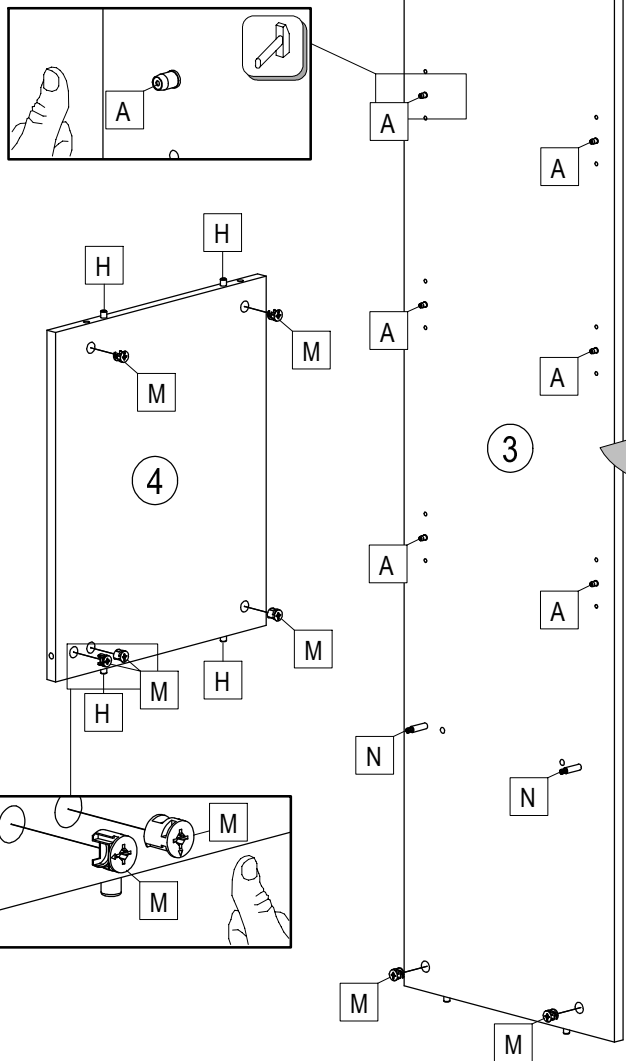

SK NÁVOD NA MONTÁŽ
 CZ MONTÁŽNÍ NÁVOD
 HU SZERELÉSI UTASÍTÁS
 DE MONTAGEANLEITUNG

ALEX-VIT2

	926	mm
	1560	
	450	

35102,00 	50553,00 	32315,00 	21102,00 	35214,00 	35101,01 	22502,00 	27000,00 	22243,00 	80090,00
A 12x	B 10x	C 3x	D 25x	E 2x	F 16x	G 2x	H 28x	J 14x	K 6x
34907,00 	70013,01 	70021,01 	35985,00 	35986,00 	24008,00 	22236,00 			
L 29x	M 33x	N 33x	P 7x	Q 7x	R 15x	S 15x			

	 180min		 PZ2	 ≤ 0,5 kg	 3m	 600 mm
--	------------	--	---------	--------------	--------	------------

ID	ID	Dimensions	Qty	Part
08465	2	892*394*16	1x	2/3
08466	3	1468*394*16	1x	1/3
08467	4	480*394*16	1x	2/3
08468	5	1544*414*16	1x	1/3
08438	6	892*60*16	2x	2/3
08469	7	1544*414*16	2x	1/3
08470	8	926*414*16	1x	2/3
08471	9	1490*248*2,5	2x	1/3
08472	10	1490*412*2,5	1x	1/3
08473	11	1560*60*16	1x	1/3
08474	12	1560*60*16	1x	1/3
08475	13	396*380*16	4x	2/3
08481	14	480*380*5	3x	2/3
08476	15	440*378*16	1x	3/3
08479	19	1032*358*4	1x	3/3
	20	1116*442*20	1x	3/3
08480	21	356*1496*16	1x	3/3

					
A 6x	F 8x	H 20x	K 2x	M 21x	N 10x

						
A 6x	F 8x	H 8x	K 4x	M 12x	N 23x	P 7x

		 M4x12	 Ø3,5*15	
C 3x	E 2x	G 2x	J 14x	Q 7x

L 29x