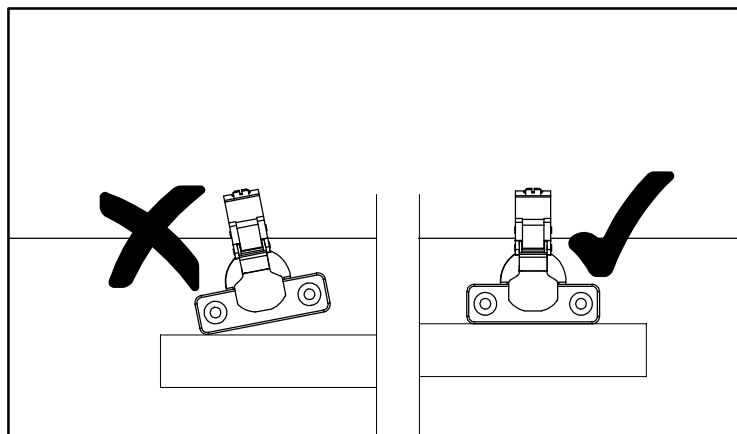

M4x12	 Ø3,5*15	
C 3x	E 2x	G 2x	J 14x	Q 7x