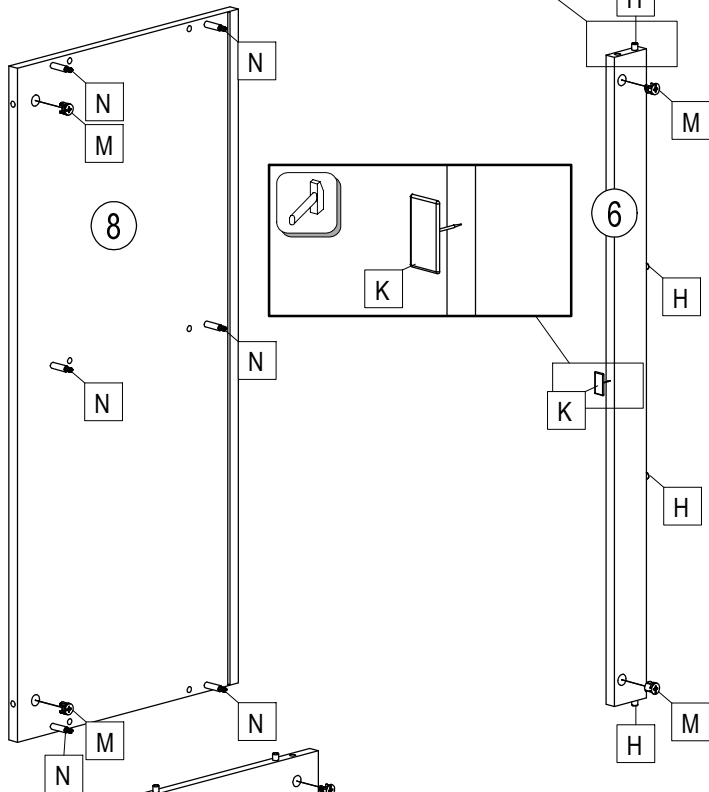

SK NÁVOD NA MONTÁŽ
 CZ MONTÁŽNÍ NÁVOD
 HU SZERELÉSI UTASÍTÁS
 DE MONTAGEANLEITUNG

ALEX-VIT2

	926	mm
	1560	
	450	

35102,00 	50553,00 	32315,00 	21102,00 	35214,00 	35101,01 	22502,00 	27000,00 	22243,00 	80090,00
A 12x	B 10x	C 3x	D 25x	E 2x	F 16x	G 2x	H 28x	J 14x	K 6x
34907,00 	70013,01 	70021,01 	35985,00 	35986,00 	24008,00 	22236,00 			
L 29x	M 33x	N 33x	P 7x	Q 7x	R 15x	S 15x			

	 180min		 PZ2	 ≤ 0,5 kg	 3m	 600 mm
--	------------	--	---------	--------------	--------	------------

ID	ID	Dimensions	Qty	Part
08465	2	892*394*16	1x	2/3
08466	3	1468*394*16	1x	1/3
08467	4	480*394*16	1x	2/3
08468	5	1544*414*16	1x	1/3
08438	6	892*60*16	2x	2/3
08469	7	1544*414*16	2x	1/3
08470	8	926*414*16	1x	2/3
08471	9	1490*248*2,5	2x	1/3
08472	10	1490*412*2,5	1x	1/3
08473	11	1560*60*16	1x	1/3
08474	12	1560*60*16	1x	1/3
08475	13	396*380*16	4x	2/3
08481	14	480*380*5	3x	2/3
08476	15	440*378*16	1x	3/3
08479	19	1032*358*4	1x	3/3
	20	1116*442*20	1x	3/3
08480	21	356*1496*16	1x	3/3

					
A 6x	F 8x	H 20x	K 2x	M 21x	N 10x

						
A 6x	F 8x	H 8x	K 4x	M 12x	N 23x	P 7x

		 M4x12	 Ø3,5*15	
C 3x	E 2x	G 2x	J 14x	Q 7x

L 29x