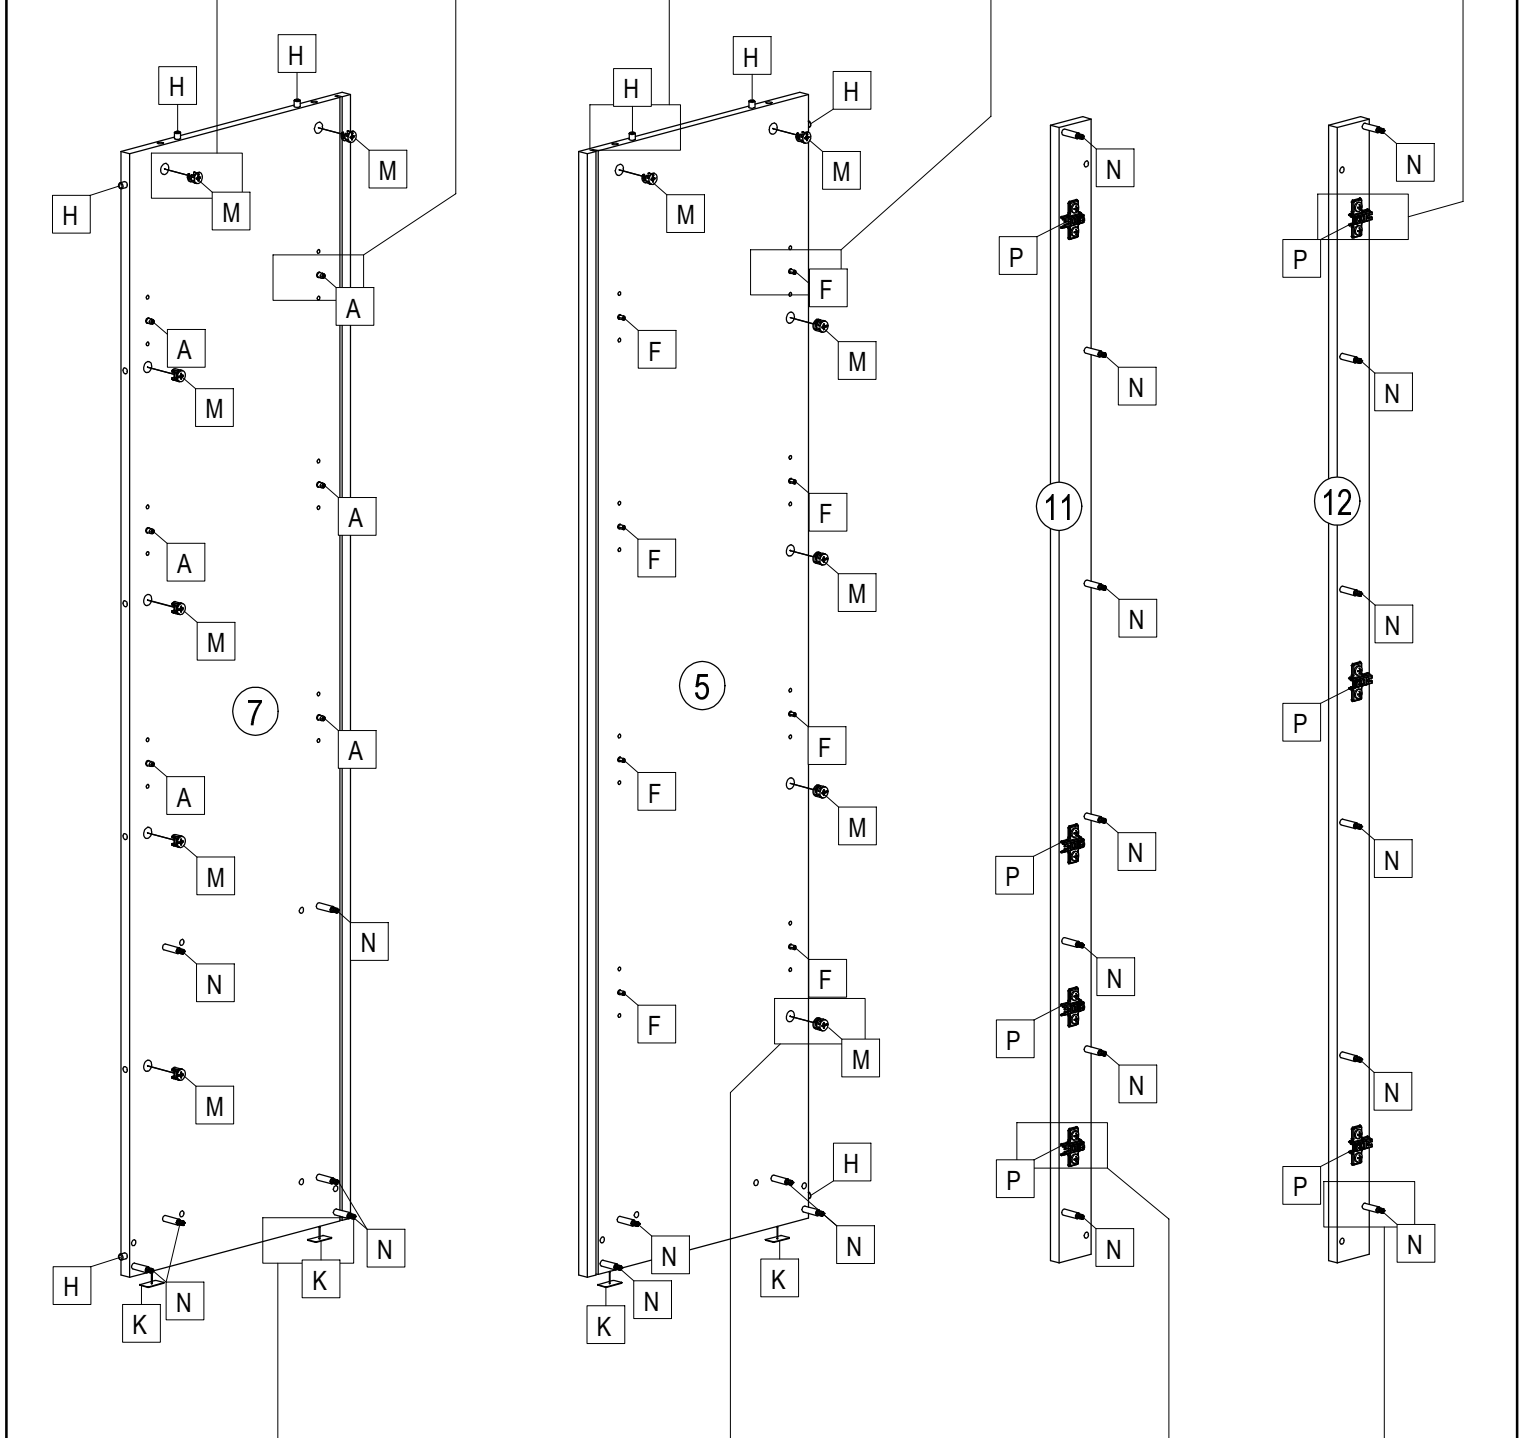

SK NÁVOD NA MONTÁŽ
 CZ MONTÁŽNÍ NÁVOD
 HU SZERELÉSI UTASÍTÁS
 DE MONTAGEANLEITUNG

ALEX-VIT2

	926	mm
	1560	
	450	

35102,00 	50553,00 	32315,00 	21102,00 	35214,00 	35101,01 	22502,00 	27000,00 	22243,00 	80090,00
A 12x	B 10x	C 3x	D 25x	E 2x	F 16x	G 2x	H 28x	J 14x	K 6x
34907,00 	70013,01 	70021,01 	35985,00 	35986,00 	24008,00 	22236,00 			
L 29x	M 33x	N 33x	P 7x	Q 7x	R 15x	S 15x			

	 180min		 PZ2	 ≤ 0,5 kg	 3m	 600 mm
--	------------	--	---------	--------------	--------	------------

ID	ID	Dimensions	Qty	Part
08465	2	892*394*16	1x	2/3
08466	3	1468*394*16	1x	1/3
08467	4	480*394*16	1x	2/3
08468	5	1544*414*16	1x	1/3
08438	6	892*60*16	2x	2/3
08469	7	1544*414*16	2x	1/3
08470	8	926*414*16	1x	2/3
08471	9	1490*248*2,5	2x	1/3
08472	10	1490*412*2,5	1x	1/3
08473	11	1560*60*16	1x	1/3
08474	12	1560*60*16	1x	1/3
08475	13	396*380*16	4x	2/3
08481	14	480*380*5	3x	2/3
08476	15	440*378*16	1x	3/3
08479	19	1032*358*4	1x	3/3
	20	1116*442*20	1x	3/3
08480	21	356*1496*16	1x	3/3

					
A 6x	F 8x	H 20x	K 2x	M 21x	N 10x

						
A 6x	F 8x	H 8x	K 4x	M 12x	N 23x	P 7x

		 M4x12	 Ø3,5*15	
C 3x	E 2x	G 2x	J 14x	Q 7x

L 29x