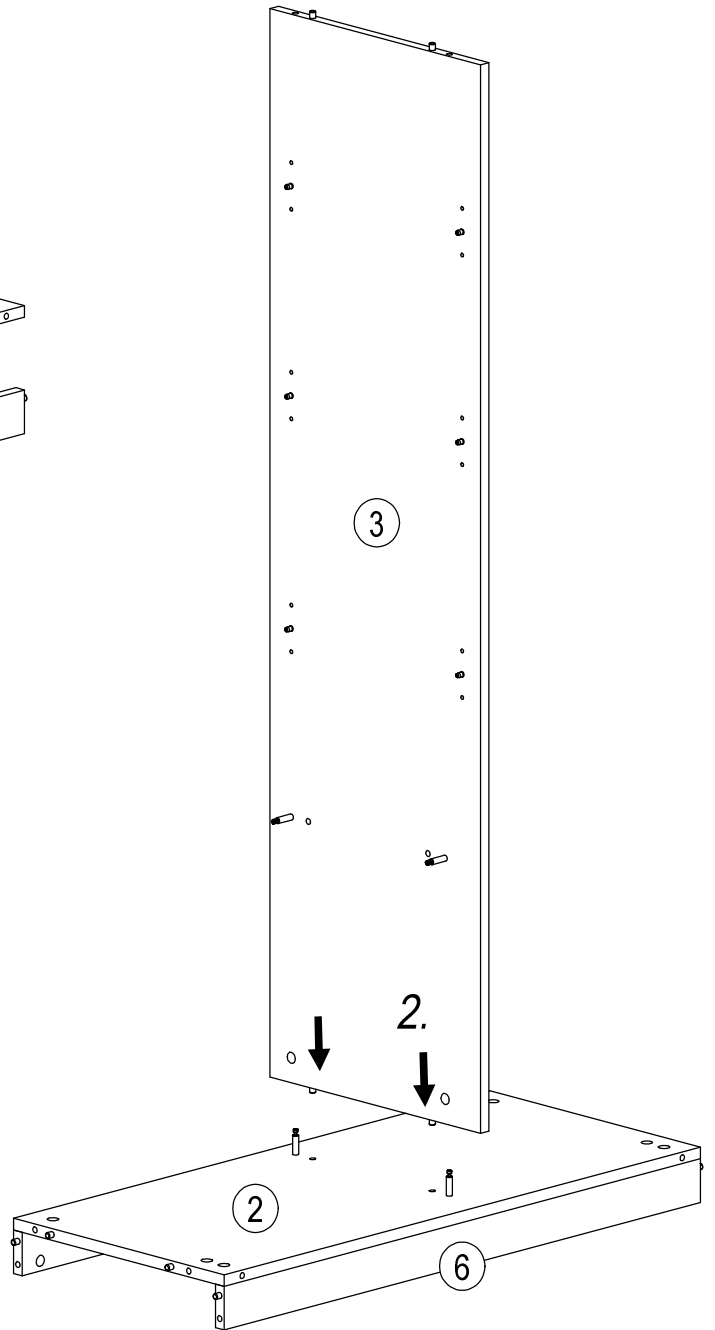

SK NÁVOD NA MONTÁŽ
 CZ MONTÁŽNÍ NÁVOD
 HU SZERELÉSI UTASÍTÁS
 DE MONTAGEANLEITUNG

ALEX-VIT2

	926	mm
	1560	
	450	

35102,00 	50553,00 	32315,00 	21102,00 	35214,00 	35101,01 	22502,00 	27000,00 	22243,00 	80090,00
A 12x	B 10x	C 3x	D 25x	E 2x	F 16x	G 2x	H 28x	J 14x	K 6x
34907,00 	70013,01 	70021,01 	35985,00 	35986,00 	24008,00 	22236,00 			
L 29x	M 33x	N 33x	P 7x	Q 7x	R 15x	S 15x			

	 180min		 PZ2	 ≤ 0,5 kg	 3m	 600 mm
--	------------	--	---------	--------------	--------	------------

ID	ID	Dimensions	Qty	Part
08465	2	892*394*16	1x	2/3
08466	3	1468*394*16	1x	1/3
08467	4	480*394*16	1x	2/3
08468	5	1544*414*16	1x	1/3
08438	6	892*60*16	2x	2/3
08469	7	1544*414*16	2x	1/3
08470	8	926*414*16	1x	2/3
08471	9	1490*248*2,5	2x	1/3
08472	10	1490*412*2,5	1x	1/3
08473	11	1560*60*16	1x	1/3
08474	12	1560*60*16	1x	1/3
08475	13	396*380*16	4x	2/3
08481	14	480*380*5	3x	2/3
08476	15	440*378*16	1x	3/3
08479	19	1032*358*4	1x	3/3
	20	1116*442*20	1x	3/3
08480	21	356*1496*16	1x	3/3

					
A 6x	F 8x	H 20x	K 2x	M 21x	N 10x

						
A 6x	F 8x	H 8x	K 4x	M 12x	N 23x	P 7x

		 M4x12	 Ø3,5*15	
C 3x	E 2x	G 2x	J 14x	Q 7x

L 29x