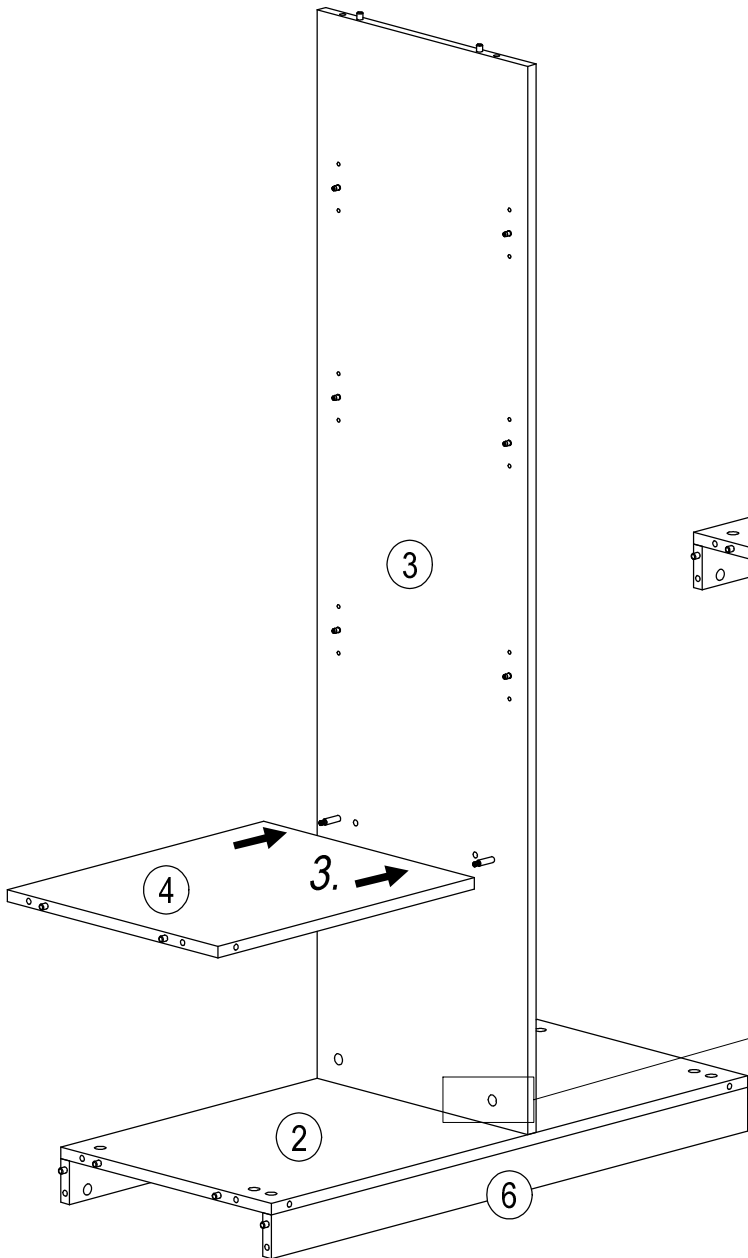

SK NÁVOD NA MONTÁŽ
 CZ MONTÁŽNÍ NÁVOD
 HU SZERELÉSI UTASÍTÁS
 DE MONTAGEANLEITUNG

ALEX-VIT2

	926	mm
	1560	
	450	

35102,00 	50553,00 	32315,00 	21102,00 	35214,00 	35101,01 	22502,00 	27000,00 	22243,00 	80090,00
A 12x	B 10x	C 3x	D 25x	E 2x	F 16x	G 2x	H 28x	J 14x	K 6x
34907,00 	70013,01 	70021,01 	35985,00 	35986,00 	24008,00 	22236,00 			
L 29x	M 33x	N 33x	P 7x	Q 7x	R 15x	S 15x			

	 180min		 PZ2	 ≤ 0,5 kg	 3m	 600 mm
--	------------	--	---------	--------------	--------	------------

ID	ID	Dimensions	Qty	Part
08465	2	892*394*16	1x	2/3
08466	3	1468*394*16	1x	1/3
08467	4	480*394*16	1x	2/3
08468	5	1544*414*16	1x	1/3
08438	6	892*60*16	2x	2/3
08469	7	1544*414*16	2x	1/3
08470	8	926*414*16	1x	2/3
08471	9	1490*248*2,5	2x	1/3
08472	10	1490*412*2,5	1x	1/3
08473	11	1560*60*16	1x	1/3
08474	12	1560*60*16	1x	1/3
08475	13	396*380*16	4x	2/3
08481	14	480*380*5	3x	2/3
08476	15	440*378*16	1x	3/3
08479	19	1032*358*4	1x	3/3
	20	1116*442*20	1x	3/3
08480	21	356*1496*16	1x	3/3

					
A 6x	F 8x	H 20x	K 2x	M 21x	N 10x

						
A 6x	F 8x	H 8x	K 4x	M 12x	N 23x	P 7x

		 M4x12	 Ø3,5*15	
C 3x	E 2x	G 2x	J 14x	Q 7x

L 29x