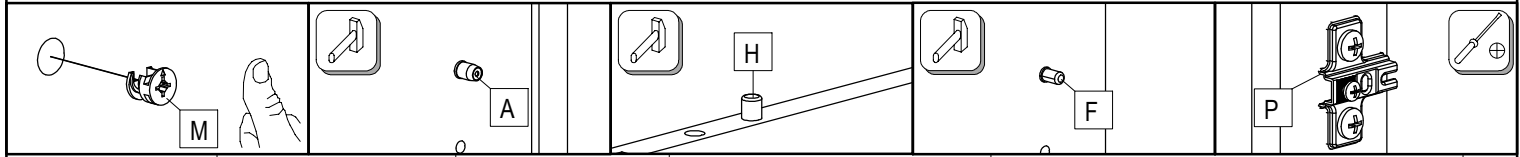

A 6x	F 8x	H 8x	K 4x	M 12x	N 23x	P 7x