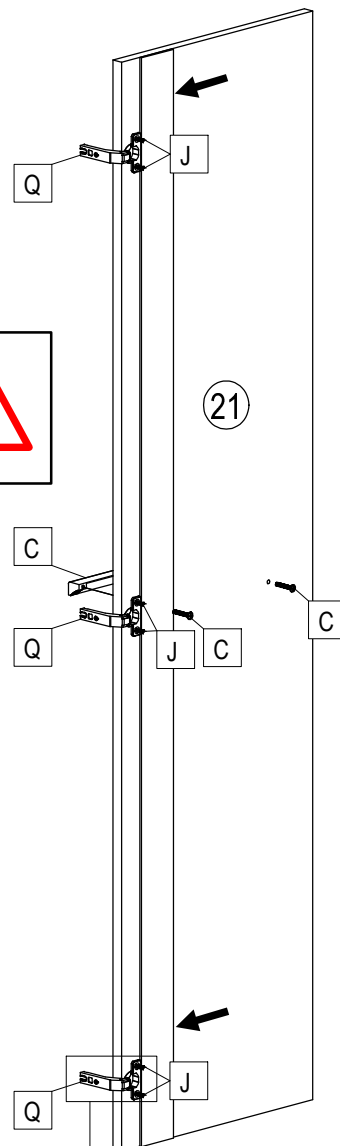

SK NÁVOD NA MONTÁŽ
 CZ MONTÁŽNÍ NÁVOD
 HU SZERELÉSI UTASÍTÁS
 DE MONTAGEANLEITUNG

ALEX-VIT2

	926	mm
	1560	
	450	

35102,00 	50553,00 	32315,00 	21102,00 	35214,00 	35101,01 	22502,00 	27000,00 	22243,00 	80090,00
A 12x	B 10x	C 3x	D 25x	E 2x	F 16x	G 2x	H 28x	J 14x	K 6x
34907,00 	70013,01 	70021,01 	35985,00 	35986,00 	24008,00 	22236,00 			
L 29x	M 33x	N 33x	P 7x	Q 7x	R 15x	S 15x			

	 180min		 PZ2	 ≤ 0,5 kg	 3m	 600 mm
--	------------	--	---------	--------------	--------	------------

ID	ID	Dimensions	Qty	Part
08465	2	892*394*16	1x	2/3
08466	3	1468*394*16	1x	1/3
08467	4	480*394*16	1x	2/3
08468	5	1544*414*16	1x	1/3
08438	6	892*60*16	2x	2/3
08469	7	1544*414*16	2x	1/3
08470	8	926*414*16	1x	2/3
08471	9	1490*248*2,5	2x	1/3
08472	10	1490*412*2,5	1x	1/3
08473	11	1560*60*16	1x	1/3
08474	12	1560*60*16	1x	1/3
08475	13	396*380*16	4x	2/3
08481	14	480*380*5	3x	2/3
08476	15	440*378*16	1x	3/3
08479	19	1032*358*4	1x	3/3
	20	1116*442*20	1x	3/3
08480	21	356*1496*16	1x	3/3

					
A 6x	F 8x	H 20x	K 2x	M 21x	N 10x

						
A 6x	F 8x	H 8x	K 4x	M 12x	N 23x	P 7x

		 M4x12	 Ø3,5*15	
C 3x	E 2x	G 2x	J 14x	Q 7x

L 29x