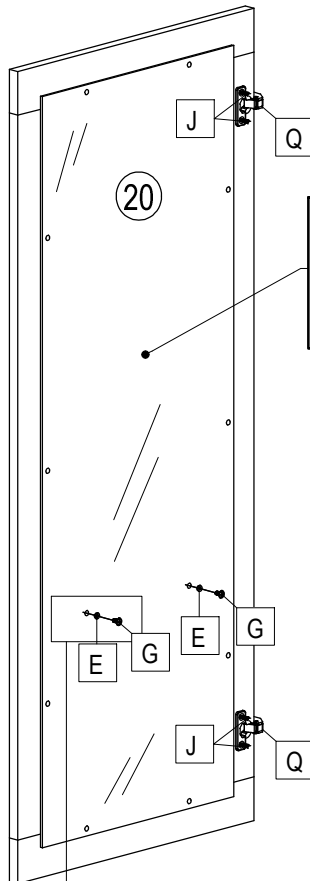

SK NÁVOD NA MONTÁŽ
 CZ MONTÁŽNÍ NÁVOD
 HU SZERELÉSI UTASÍTÁS
 DE MONTAGEANLEITUNG

ALEX-VIT2

	926	mm
	1560	
	450	

35102,00 	50553,00 	32315,00 	21102,00 	35214,00 	35101,01 	22502,00 	27000,00 	22243,00 	80090,00
A 12x	B 10x	C 3x	D 25x	E 2x	F 16x	G 2x	H 28x	J 14x	K 6x
34907,00 	70013,01 	70021,01 	35985,00 	35986,00 	24008,00 	22236,00 			
L 29x	M 33x	N 33x	P 7x	Q 7x	R 15x	S 15x			

	 180min		 PZ2	 ≤ 0,5 kg	 3m	 600 mm
--	------------	--	---------	--------------	--------	------------

ID	ID	Dimensions	Qty	Part
08465	2	892*394*16	1x	2/3
08466	3	1468*394*16	1x	1/3
08467	4	480*394*16	1x	2/3
08468	5	1544*414*16	1x	1/3
08438	6	892*60*16	2x	2/3
08469	7	1544*414*16	2x	1/3
08470	8	926*414*16	1x	2/3
08471	9	1490*248*2,5	2x	1/3
08472	10	1490*412*2,5	1x	1/3
08473	11	1560*60*16	1x	1/3
08474	12	1560*60*16	1x	1/3
08475	13	396*380*16	4x	2/3
08481	14	480*380*5	3x	2/3
08476	15	440*378*16	1x	3/3
08479	19	1032*358*4	1x	3/3
	20	1116*442*20	1x	3/3
08480	21	356*1496*16	1x	3/3

					
A 6x	F 8x	H 20x	K 2x	M 21x	N 10x

						
A 6x	F 8x	H 8x	K 4x	M 12x	N 23x	P 7x

		 M4x12	 Ø3,5*15	
C 3x	E 2x	G 2x	J 14x	Q 7x

L 29x