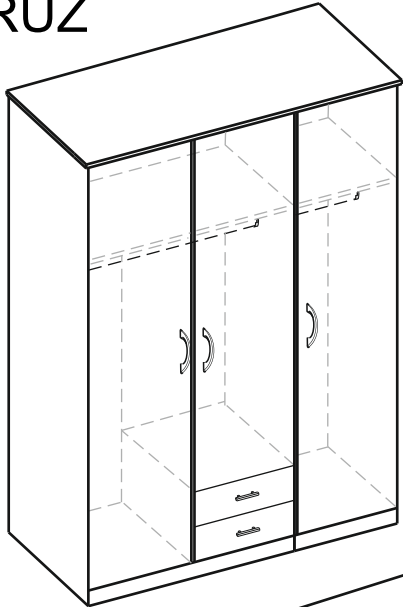

## RIO - Šatník 3 dverový s dvomi zásuvkami CRUZ

1	$\varnothing 8 \times 35$ x30	2	$\varnothing 5$ x30	3	$\varnothing 15$ x48
4	$\varnothing 15$ x44	5	$\varnothing 1,2 \times 25$ x57	6	x8
7	x8	8	$\varnothing 3,5 \times 20$ x20	9	$\varnothing 3,5 \times 16$ x36
10	x4	11	x5	12	M4x22 x10
13	x8	14	x8	15	
16	x2	17	$\varnothing 4 \times 25$ x2	18	x2 808mm 1ks 391mm 1ks
19	$\varnothing 6$ x9	20	$\varnothing 8 \times 60$ x10	21	x12
22	2-páry	23	$\varnothing 6,3 \times 11$ x12	24	$\varnothing 7 \times 50$ x11