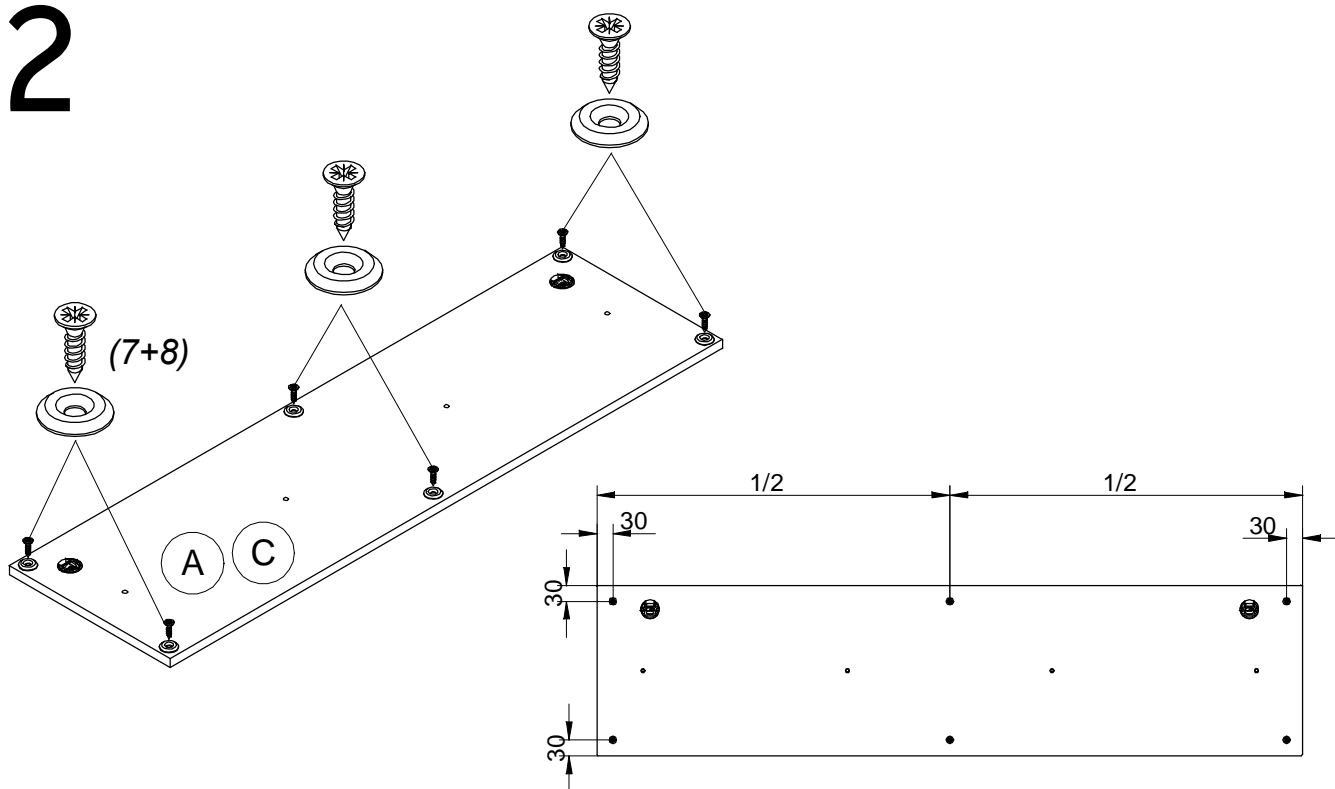

Montageanleitung / Montážny návod

Programm/Program

STEP

Type/Typ 08,09

MN 148/08

1		ø35 x2/3
2		ø6,3x11 x4/6
3		ø8x35 x3/6
4		ø7x50 x4/5
5		ø5x50 x2/3
6	 	ø10x50 x2/3 *NICHT BEINHALTET IM BESCHLAGBEUTEL! *NIE JE SÚČASŤOU KOVANIA!
7		ø3,5x15 x6/6
8		ø12 x6/6

SERVISKARTE / SERVISNÁ KARTA

1

(1+2)

2

3

Achtung! Bitte nur Schraubenzieher zu verwenden, keinen Akkuschauber!
Pozor! Prosím skrutkujte manuálne, nie akuskrutkovačom.

4

<p>I.</p> <p>$\varnothing 10$</p> <p>$h > 60\text{mm}$</p>	<p>II.</p> <p>(6*)</p>
<p>III.</p> <p>(5)</p>	<p>IV.</p> <p>max.5mm</p>
<p>*Befestigungsdübel ist kein Bestandteil der Verpackung. Es ist nötig, einen geeigneten Dübel zu wählen, je nach der Tragfähigkeit und Zusammensetzung der Mauer, an die Schränke gehängt werden. Falls Sie sich nicht sicher sind, welcher Typ von Dübel Sie brauchen, nehmen Sie Kontakt mit dem nächsten Fachhandel auf.</p> <p>*Upevňovacia hmoždinka nie je súčasťou balenia. Je nutné, zvoliť vhodnú hmoždinku vzhľadom na nosnosť a typ steny, na ktorú nábytok vešíate. Ak nie ste si istý, aký druh hmoždinky potrebujete, kontaktujte najbližšie železiarstvo.</p>	