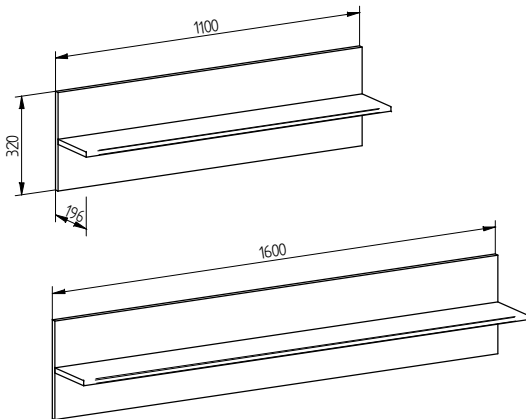

Montageanleitung / Montážny návod

Programm/Program

STEP

Type/Typ 08,09

MN 148/08

1		ø35 x2/3
2		ø6,3x11 x4/6
3		ø8x35 x3/6
4		ø7x50 x4/5
5		ø5x50 x2/3
6	 	ø10x50 x2/3 *NICHT BEINHALTET IM BESCHLAGBEUTEL! *NIE JE SÚČASŤOU KOVANIA!
7		ø3,5x15 x6/6
8		ø12 x6/6