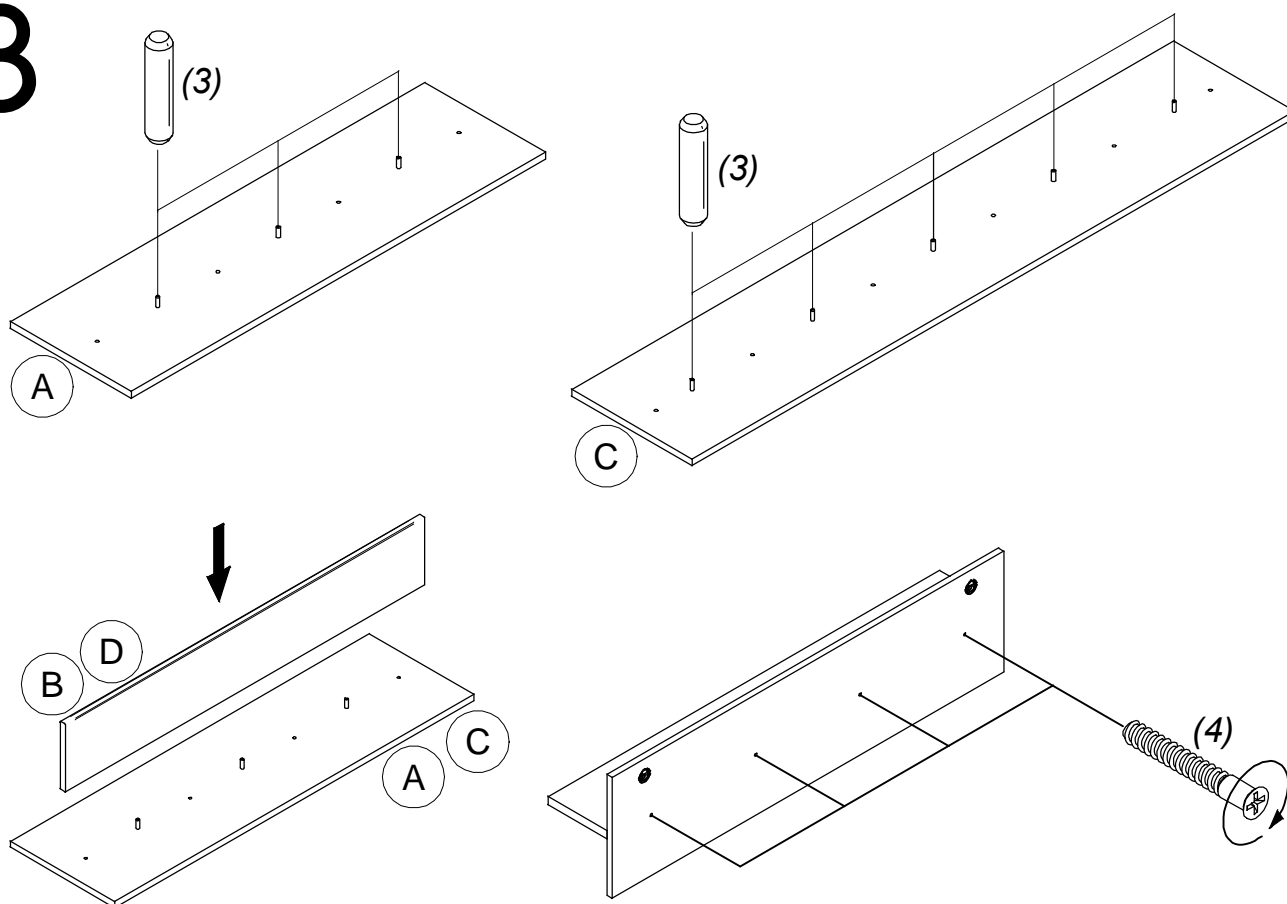

Montageanleitung / Montážny návod

Programm/Program

STEP

Type/Typ 08,09

MN 148/08

1		ø35 x2/3
2		ø6,3x11 x4/6
3		ø8x35 x3/6
4		ø7x50 x4/5
5		ø5x50 x2/3
6	 	ø10x50 x2/3 *NICHT BEINHALTET IM BESCHLAGBEUTEL! *NIE JE SÚČASŤOU KOVANIA!
7		ø3,5x15 x6/6
8		ø12 x6/6

SERVISKARTE / SERVISNÁ KARTA

1

(1+2)

2

3

Achtung! Bitte nur Schraubenzieher zu verwenden, keinen Akkuschauber!
Pozor! Prosím skrutkujte manuálne, nie akuskrutkovačom.

4

<p>I.</p> <p>$\varnothing 10$</p> <p>$h > 60\text{mm}$</p>	<p>II.</p> <p>(6*)</p>
<p>III.</p> <p>(5)</p>	<p>IV.</p> <p>max.5mm</p>
<p>*Befestigungsdübel ist kein Bestandteil der Verpackung. Es ist nötig, einen geeigneten Dübel zu wählen, je nach der Tragfähigkeit und Zusammensetzung der Mauer, an die Schränke gehängt werden. Falls Sie sich nicht sicher sind, welcher Typ von Dübel Sie brauchen, nehmen Sie Kontakt mit dem nächsten Fachhandel auf.</p> <p>*Upevňovacia hmoždinka nie je súčasťou balenia. Je nutné, zvoliť vhodnú hmoždinku vzhľadom na nosnosť a typ steny, na ktorú nábytok vešíate. Ak nie ste si istý, aký druh hmoždinky potrebujete, kontaktujte najbližšie železiarstvo.</p>	