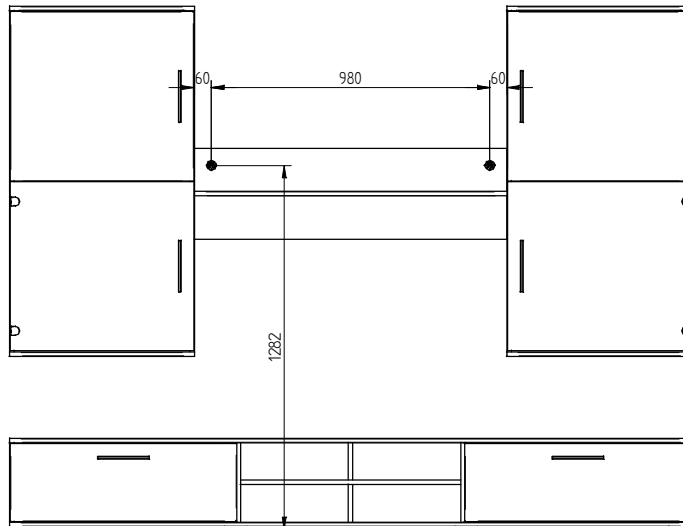

4

I. $\varnothing 10$ $h > 60\text{mm}$	II. (6*)
III. (5)	IV. max.5mm
*Befestigungsdübel ist kein Bestandteil der Verpackung. Es ist nötig, einen geeigneten Dübel zu wählen, je nach der Tragfähigkeit und Zusammensetzung der Mauer, an die Schränke gehängt werden. Falls Sie sich nicht sicher sind, welcher Typ von Dübel Sie brauchen, nehmen Sie Kontakt mit dem nächsten Fachhandel auf. *Upevňovacia hmoždinka nie je súčasťou balenia. Je nutné, zvoliť vhodnú hmoždinku vzhľadom na nosnosť a typ steny, na ktorú nábytok vešíate. Ak nie ste si istý, aký druh hmoždinky potrebujete, kontaktujte najbližšie železiarstvo.	

V.

Kombi 01