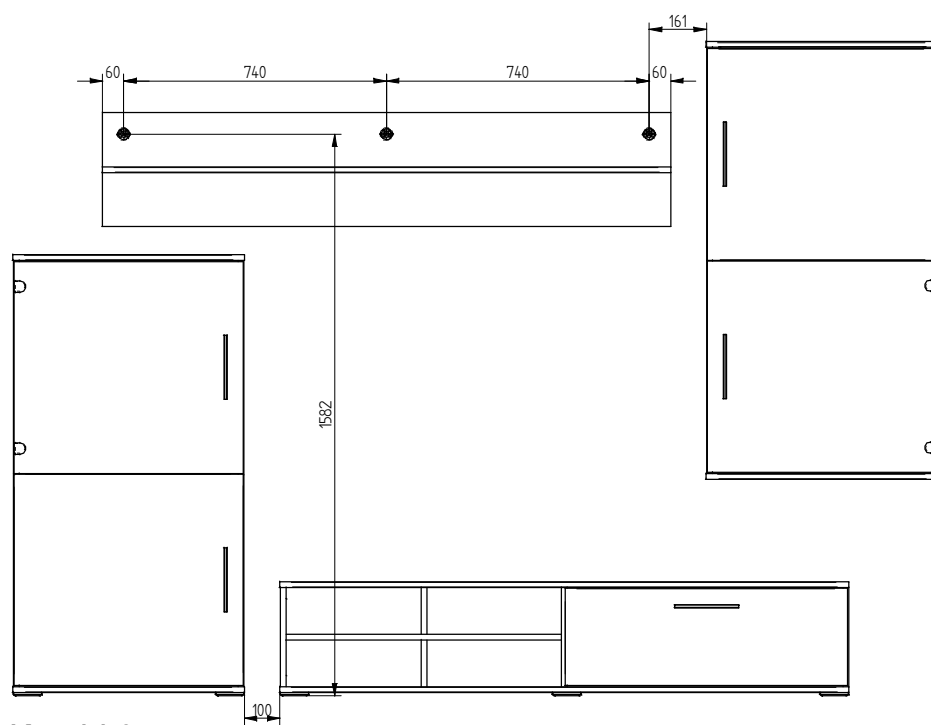

Montageanleitung / Montážny návod

Programm/Program

STEP

Type/Typ 08,09

MN 148/08

1		ø35 x2/3
2		ø6,3x11 x4/6
3		ø8x35 x3/6
4		ø7x50 x4/5
5		ø5x50 x2/3
6	 	ø10x50 x2/3 *NICHT BEINHALTET IM BESCHLAGBEUTEL! *NIE JE SÚČASŤOU KOVANIA!
7		ø3,5x15 x6/6
8		ø12 x6/6

SERVISKARTE / SERVISNÁ KARTA

1

(1+2)

2

3

Achtung! Bitte nur Schraubenzieher zu verwenden, keinen Akkuschauber!
Pozor! Prosím skrutkujte manuálne, nie akuskrutkovačom.

4

<p>I.</p> <p>$\varnothing 10$</p> <p>$h > 60\text{mm}$</p>	<p>II.</p> <p>(6*)</p>
<p>III.</p> <p>(5)</p>	<p>IV.</p> <p>max.5mm</p>
<p>*Befestigungsdübel ist kein Bestandteil der Verpackung. Es ist nötig, einen geeigneten Dübel zu wählen, je nach der Tragfähigkeit und Zusammensetzung der Mauer, an die Schränke gehängt werden. Falls Sie sich nicht sicher sind, welcher Typ von Dübel Sie brauchen, nehmen Sie Kontakt mit dem nächsten Fachhandel auf.</p> <p>*Upevňovacia hmoždinka nie je súčasťou balenia. Je nutné, zvoliť vhodnú hmoždinku vzhľadom na nosnosť a typ steny, na ktorú nábytok vešíate. Ak nie ste si istý, aký druh hmoždinky potrebujete, kontaktujte najbližšie železiarstvo.</p>	

V.

Kombi 01

Kombi 03, 05

Kombi 04

 max. 3kg