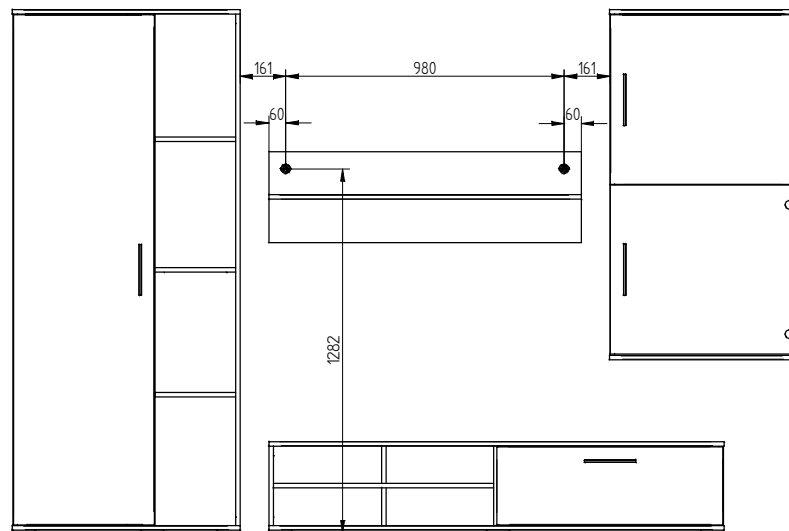

Kombi 03, 05