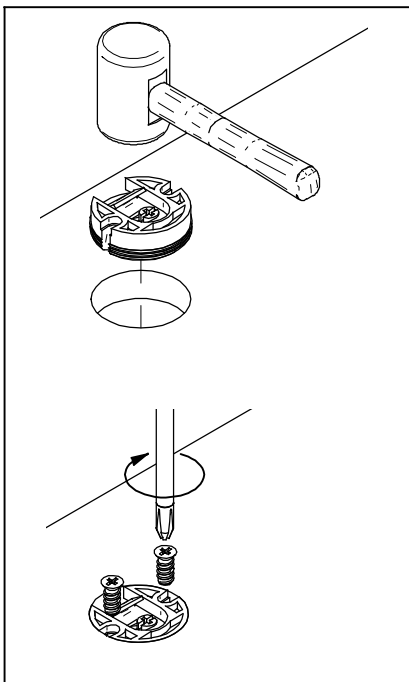

Montageanleitung / Montážny návod

Programm/Program

STEP

Type/Typ 08,09

MN 148/08

1		ø35 x2/3
2		ø6,3x11 x4/6
3		ø8x35 x3/6
4		ø7x50 x4/5
5		ø5x50 x2/3
6	 	ø10x50 x2/3 *NICHT BEINHALTET IM BESCHLAGBEUTEL! *NIE JE SÚČASŤOU KOVANIA!
7		ø3,5x15 x6/6
8		ø12 x6/6

SERVISKARTE / SERVISNÁ KARTA

1

(1+2)

2

3

Achtung! Bitte nur Schraubenzieher zu verwenden, keinen Akkuschauber!
Pozor! Prosím skrutkujte manuálne, nie akuskrutkovačom.

4

<p>I.</p> <p>$\varnothing 10$</p> <p>$h > 60\text{mm}$</p>	<p>II.</p> <p>(6*)</p>
<p>III.</p> <p>(5)</p>	<p>IV.</p> <p>max.5mm</p>
<p>*Befestigungsdübel ist kein Bestandteil der Verpackung. Es ist nötig, einen geeigneten Dübel zu wählen, je nach der Tragfähigkeit und Zusammensetzung der Mauer, an die Schränke gehängt werden. Falls Sie sich nicht sicher sind, welcher Typ von Dübel Sie brauchen, nehmen Sie Kontakt mit dem nächsten Fachhandel auf.</p> <p>*Upevňovacia hmoždinka nie je súčasťou balenia. Je nutné, zvoliť vhodnú hmoždinku vzhľadom na nosnosť a typ steny, na ktorú nábytok vešíate. Ak nie ste si istý, aký druh hmoždinky potrebujete, kontaktujte najbližšie železiarstvo.</p>	