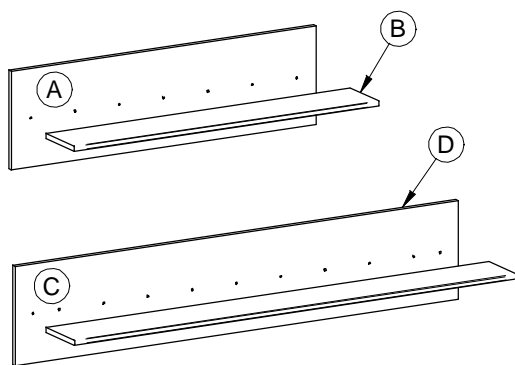

Montageanleitung / Montážny návod

Programm/Program

STEP

Type/Typ 08,09

MN 148/08

1		ø35 x2/3
2		ø6,3x11 x4/6
3		ø8x35 x3/6
4		ø7x50 x4/5
5		ø5x50 x2/3
6	 	ø10x50 x2/3 *NICHT BEINHALTET IM BESCHLAGBEUTEL! *NIE JE SÚČASŤOU KOVANIA!
7		ø3,5x15 x6/6
8		ø12 x6/6

SERVISKARTE / SERVISNÁ KARTA

1

(1+2)

2

3

Achtung! Bitte nur Schraubenzieher zu verwenden, keinen Akkuschauber!
Pozor! Prosím skrutkujte manuálne, nie akuskrutkovačom.

4

<p>I.</p> <p>$\varnothing 10$</p> <p>$h > 60\text{mm}$</p>	<p>II.</p> <p>(6*)</p>
<p>III.</p> <p>(5)</p>	<p>IV.</p> <p>max.5mm</p>
<p>*Befestigungsdübel ist kein Bestandteil der Verpackung. Es ist nötig, einen geeigneten Dübel zu wählen, je nach der Tragfähigkeit und Zusammensetzung der Mauer, an die Schränke gehängt werden. Falls Sie sich nicht sicher sind, welcher Typ von Dübel Sie brauchen, nehmen Sie Kontakt mit dem nächsten Fachhandel auf.</p> <p>*Upevňovacia hmoždinka nie je súčasťou balenia. Je nutné, zvoliť vhodnú hmoždinku vzhľadom na nosnosť a typ steny, na ktorú nábytok vešíate. Ak nie ste si istý, aký druh hmoždinky potrebujete, kontaktujte najbližšie železiarstvo.</p>	