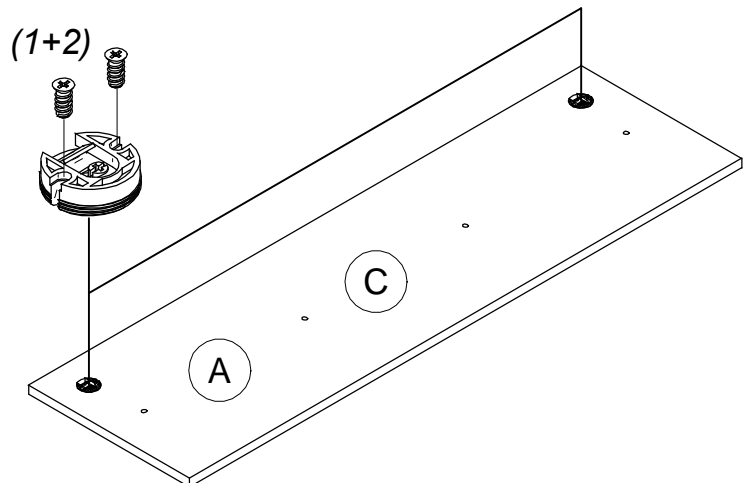

Montageanleitung / Montážny návod

Programm/Program

STEP

Type/Typ 08,09

MN 148/08

1		ø35 x2/3
2		ø6,3x11 x4/6
3		ø8x35 x3/6
4		ø7x50 x4/5
5		ø5x50 x2/3
6	 	ø10x50 x2/3 *NICHT BEINHALTET IM BESCHLAGBEUTEL! *NIE JE SÚČASŤOU KOVANIA!
7		ø3,5x15 x6/6
8		ø12 x6/6

SERVISKARTE / SERVISNÁ KARTA

1

(1+2)

2

3

Achtung! Bitte nur Schraubenzieher zu verwenden, keinen Akkuschauber!
Pozor! Prosím skrutkujte manuálne, nie akuskrutkovačom.

4

<p>I.</p> <p>$\varnothing 10$</p> <p>$h > 60\text{mm}$</p>	<p>II.</p> <p>(6*)</p>
<p>III.</p> <p>(5)</p>	<p>IV.</p> <p>max.5mm</p>
<p>*Befestigungsdübel ist kein Bestandteil der Verpackung. Es ist nötig, einen geeigneten Dübel zu wählen, je nach der Tragfähigkeit und Zusammensetzung der Mauer, an die Schränke gehängt werden. Falls Sie sich nicht sicher sind, welcher Typ von Dübel Sie brauchen, nehmen Sie Kontakt mit dem nächsten Fachhandel auf.</p> <p>*Upevňovacia hmoždinka nie je súčasťou balenia. Je nutné, zvoliť vhodnú hmoždinku vzhľadom na nosnosť a typ steny, na ktorú nábytok vešíate. Ak nie ste si istý, aký druh hmoždinky potrebujete, kontaktujte najbližšie železiarstvo.</p>	