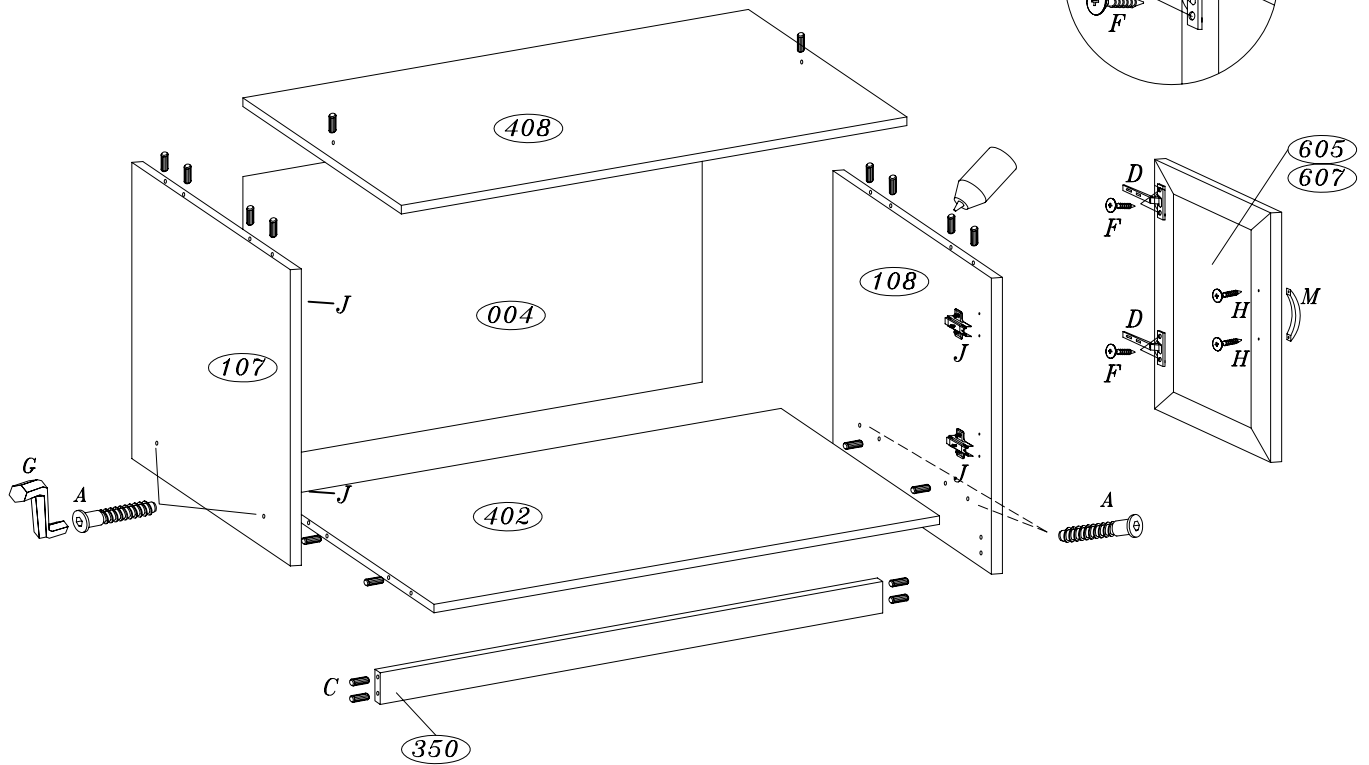

GAŁA MEBLE

OSKAR S

(D)

Lp.	Kod	Szt.	Paczka
1	408	1	4
2	402	1	7
3	107	1	2
4	108	1	2
5	350	1	8
6	605	1	9
7	607	1	9
8	004	1	1

					3.5X15			4.0X30
4szt	4szt	18szt	4szt	2szt	8szt	1szt	4szt	
								
25szt	4szt							