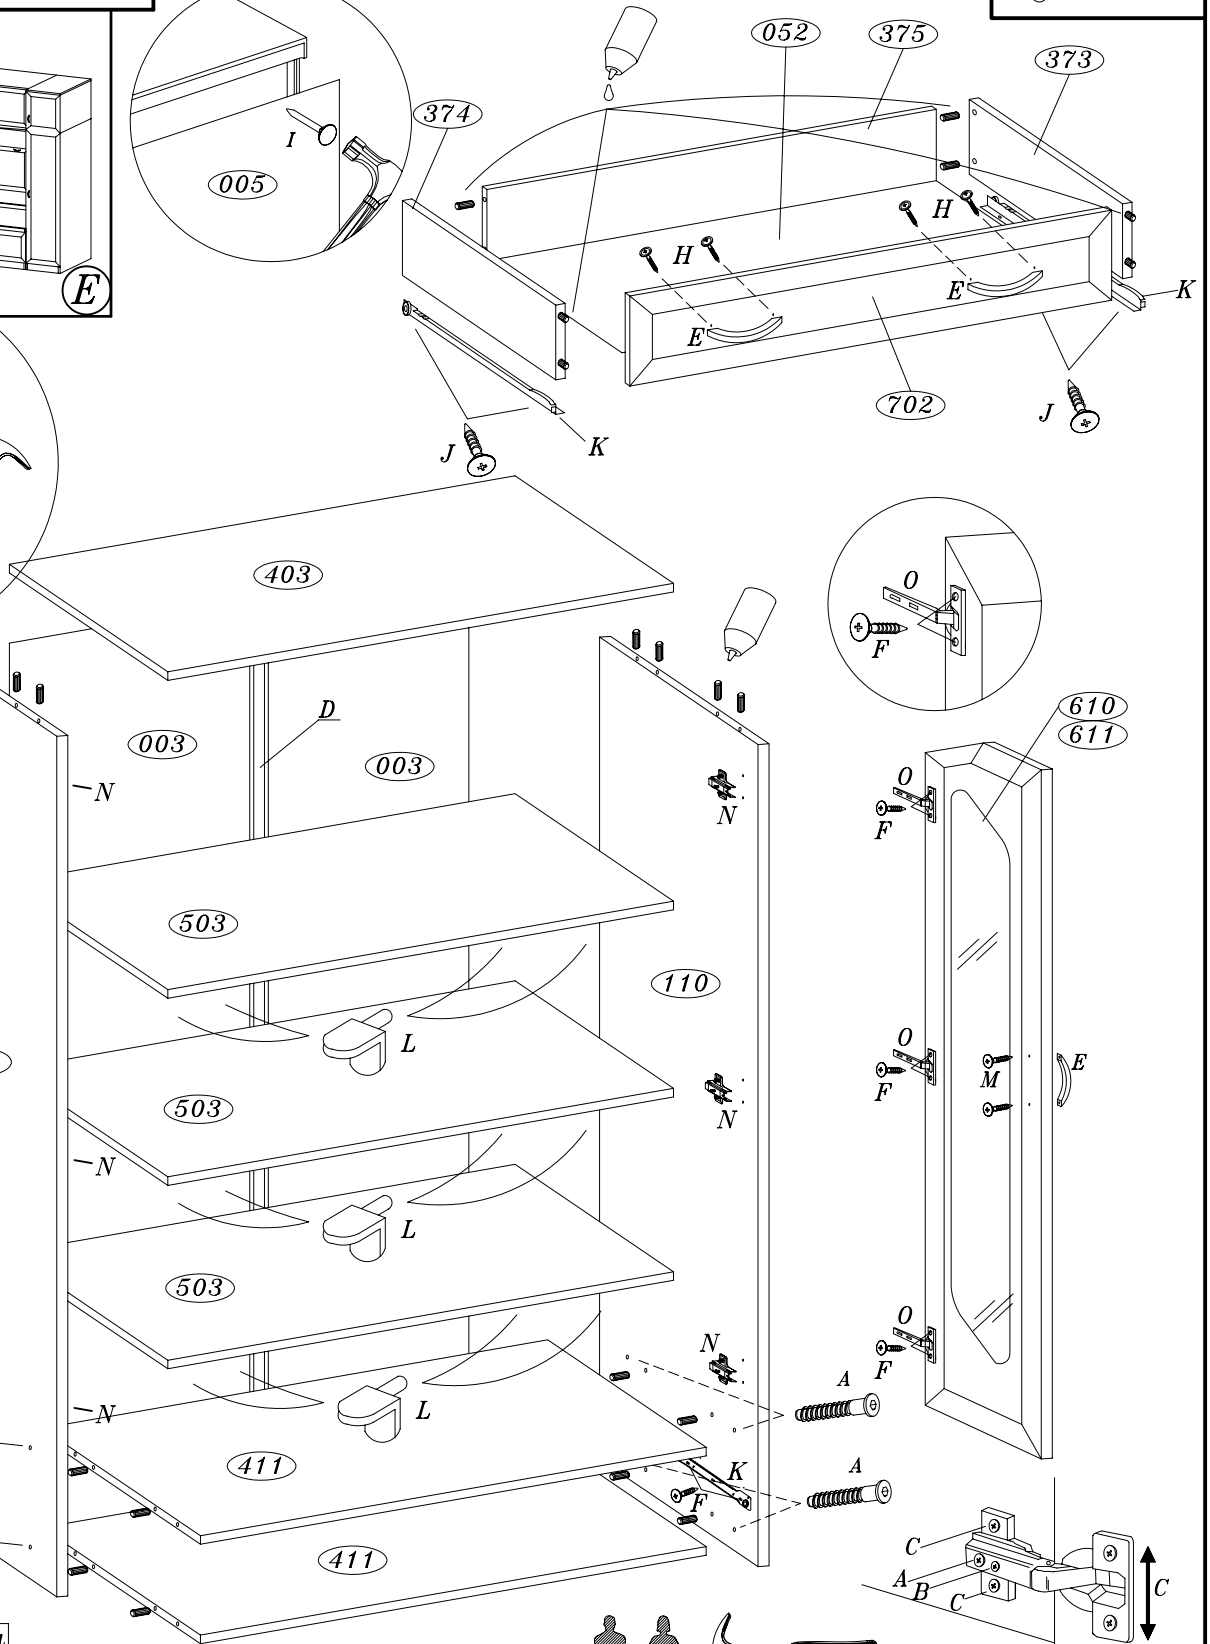

GAŁA MEBLE

OSKAR S

Lp.	Kod	Szt.	Paczka
1	403	1	6
2	411	2	6
3	503	3	5
4	109	1	3
5	110	1	3
6	610	1	12
7	611	1	12
8	003	2	1
9	702	1	11
10	052	1	1
11	373	1	8
12	374	1	8
13	375	1	8

8szt A	8szt B	24szt C	1szt D	4szt E	16szt F	1szt G	4szt H
80szt I	4szt J	1 K	12szt L	4szt M	6szt N	6szt O