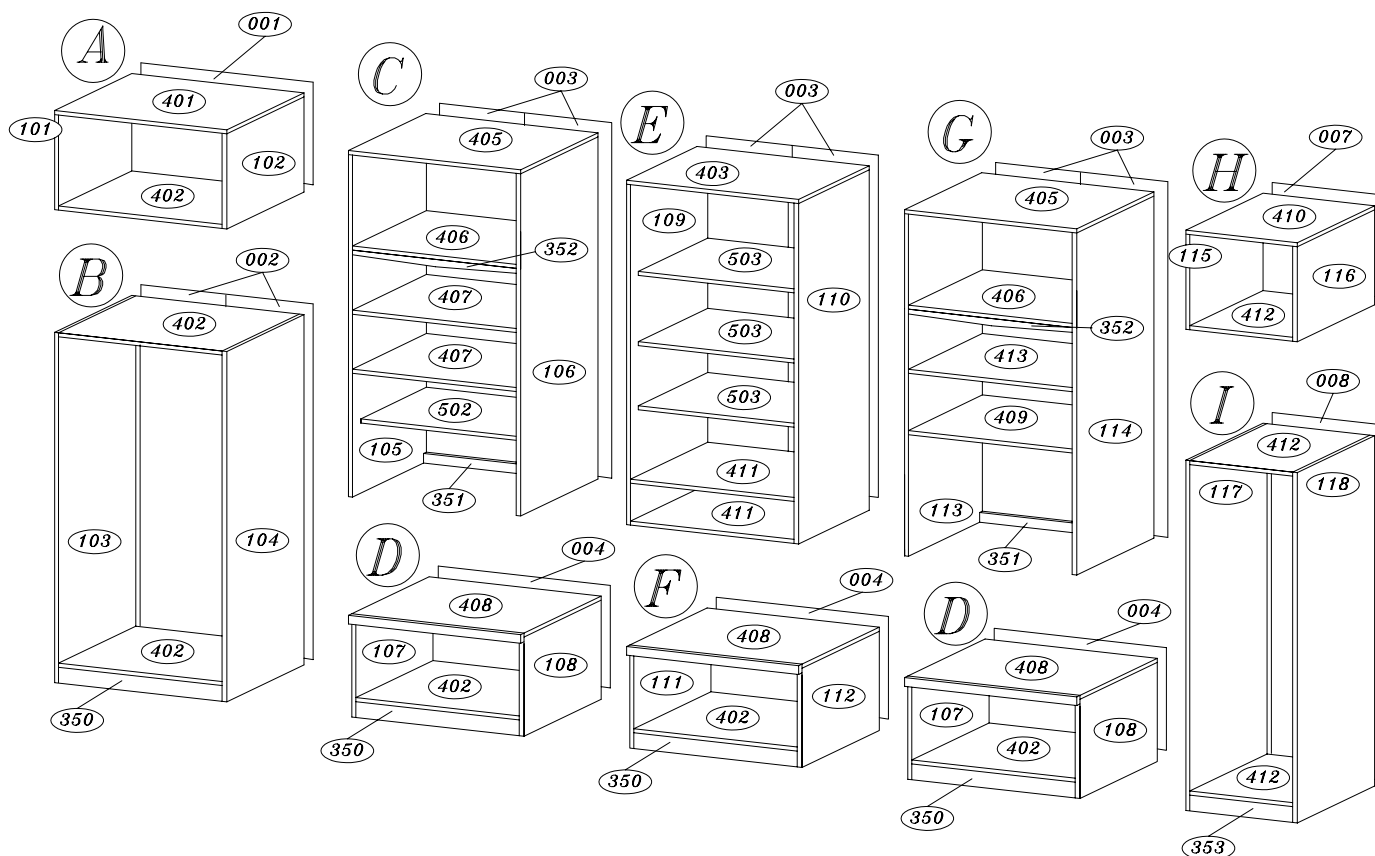

W przypadku wątpliwości przy montażu prosimy o kontakt telefoniczny pod numer telefonu: od poniedziałku do piątku w godz. 8-17
0 693 441 296

**SZANOWNY KLIENCIE!
PRZED MONTAŻEM MEBLI PROSZĘ DOKŁADNIE ZAPOZNAĆ SIĘ
Z INSTRUKCJĄ MONTAŻU.**

- W TABELCE NA INSTRUKCJI MONTAŻU ZAMIESZCZONA JEST INFORMACJA MÓWIĄCA O UMIEJSCOWIENIU POSZCZEGÓLNYCH ELEMENTÓW W PACZKACH
- KODY NAKLEJONE NA ELEMENTACH MEBLI ODPOWIADAJĄ KODOM ZAMIESZCZONYM NA INSTRUKCJI
- SKŁADANIE MEBLI ROZPOCZYNAJEMY OD MONTAŻU KORPUSÓW (UWAGA! UŻYCIEM KLEJU POWODUJE, ŻE MEBEL STAJE SIĘ NIEDEMONTOWALNY)
- PODCZAS PRZYBIJANIA ŚCIAN TYLNYCH (Z PŁYTY PILŚNIOWEJ) PROSIMY ZACHOWAĆ KĄT PROSTY MIĘDZY ELEMENTAMI
- ZMONTOWANE KORPUSY OKUWAMY W PROWADNIKI ZAWIAS, PROWADNICE SZUFLAD I INNE
- SZUFLADĘ PROSIMY SKŁADAĆ ZGODNIE Z **DODATKOWĄ INSTRUKCJĄ MONTAŻU**
- OKUTE ELEMENTY FRONTOWE MONTUJEMY NA KOŃCU DO KORPUSÓW
- REGULACJĘ FRONTÓW DOKONUJEMY PO UPRZEDNIM USTAWIENIU I WYPOZIOMOWANIU MEBLA

WSKAZÓWKI PIELEGNACYJNE

PROSZĘ CZYŚCIĆ TYLKO ŚCIERECZKĄ DO KURZU LUB WILGOTNĄ ŚCIERECZKĄ. NIE UŻYWAĆ ŻADNYCH ŚRODKÓW SZORUJĄCYCH!

PRZYKŁAD:

Lp.	Kod	Szt.	Paczka
1	401	1	5
2	402	1	4
3	403	1	4

KOD ELEMENTU (NAKLEJONY JEST NA ELEMENT)

ILOŚĆ SZTUK DANEGO ELEMENTU

NUMER PACZKI W KTÓREJ ZNAJDUJE SIĘ DANY ELEMENT

GAŁA MEBLE

OSKAR S

UWAGA!

PRZED PRZYSTĄPIENIEM DO MONTAŻU MEBLI
PROSIMY DOKŁADNIE ZAPOZNAĆ SIĘ Z INSTRUKCJĄ
MONTAŻU

USZKODZENIA POWSTAŁE W WYNIKU NIEPRAWIDŁOWEGO
MONTAŻU NIE BĘDĄ UWZGLĘDNIANE PODCZAS REKLAMACJI