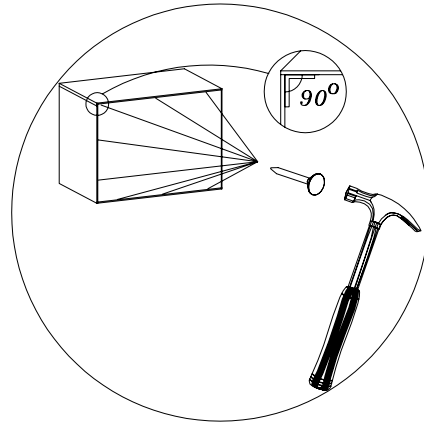

GAŁA MEBLE

OSKAR S

(D)

Lp.	Kod	Szt.	Paczka
1	408	1	4
2	402	1	7
3	107	1	2
4	108	1	2
5	350	1	8
6	605	1	9
7	607	1	9
8	004	1	1

					3.5X15			4.0X30
4szt	4szt	18szt	4szt	2szt	8szt	1szt	4szt	
								
25szt	4szt							