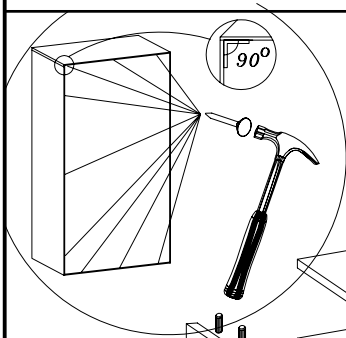

GAŁA MEBLE

OSKAR S

Lp.	Kod	Szt.	Paczka
1	403	1	6
2	411	2	6
3	503	3	5
4	109	1	3
5	110	1	3
6	610	1	12
7	611	1	12
8	003	2	1
9	702	1	11
10	052	1	1
11	373	1	8
12	374	1	8
13	375	1	8

8szt A	8szt B	24szt C	1szt D	4szt E	16szt F	1szt G	4szt H
80szt I	4szt J	1 K	12szt L	4szt M	6szt N	6szt O