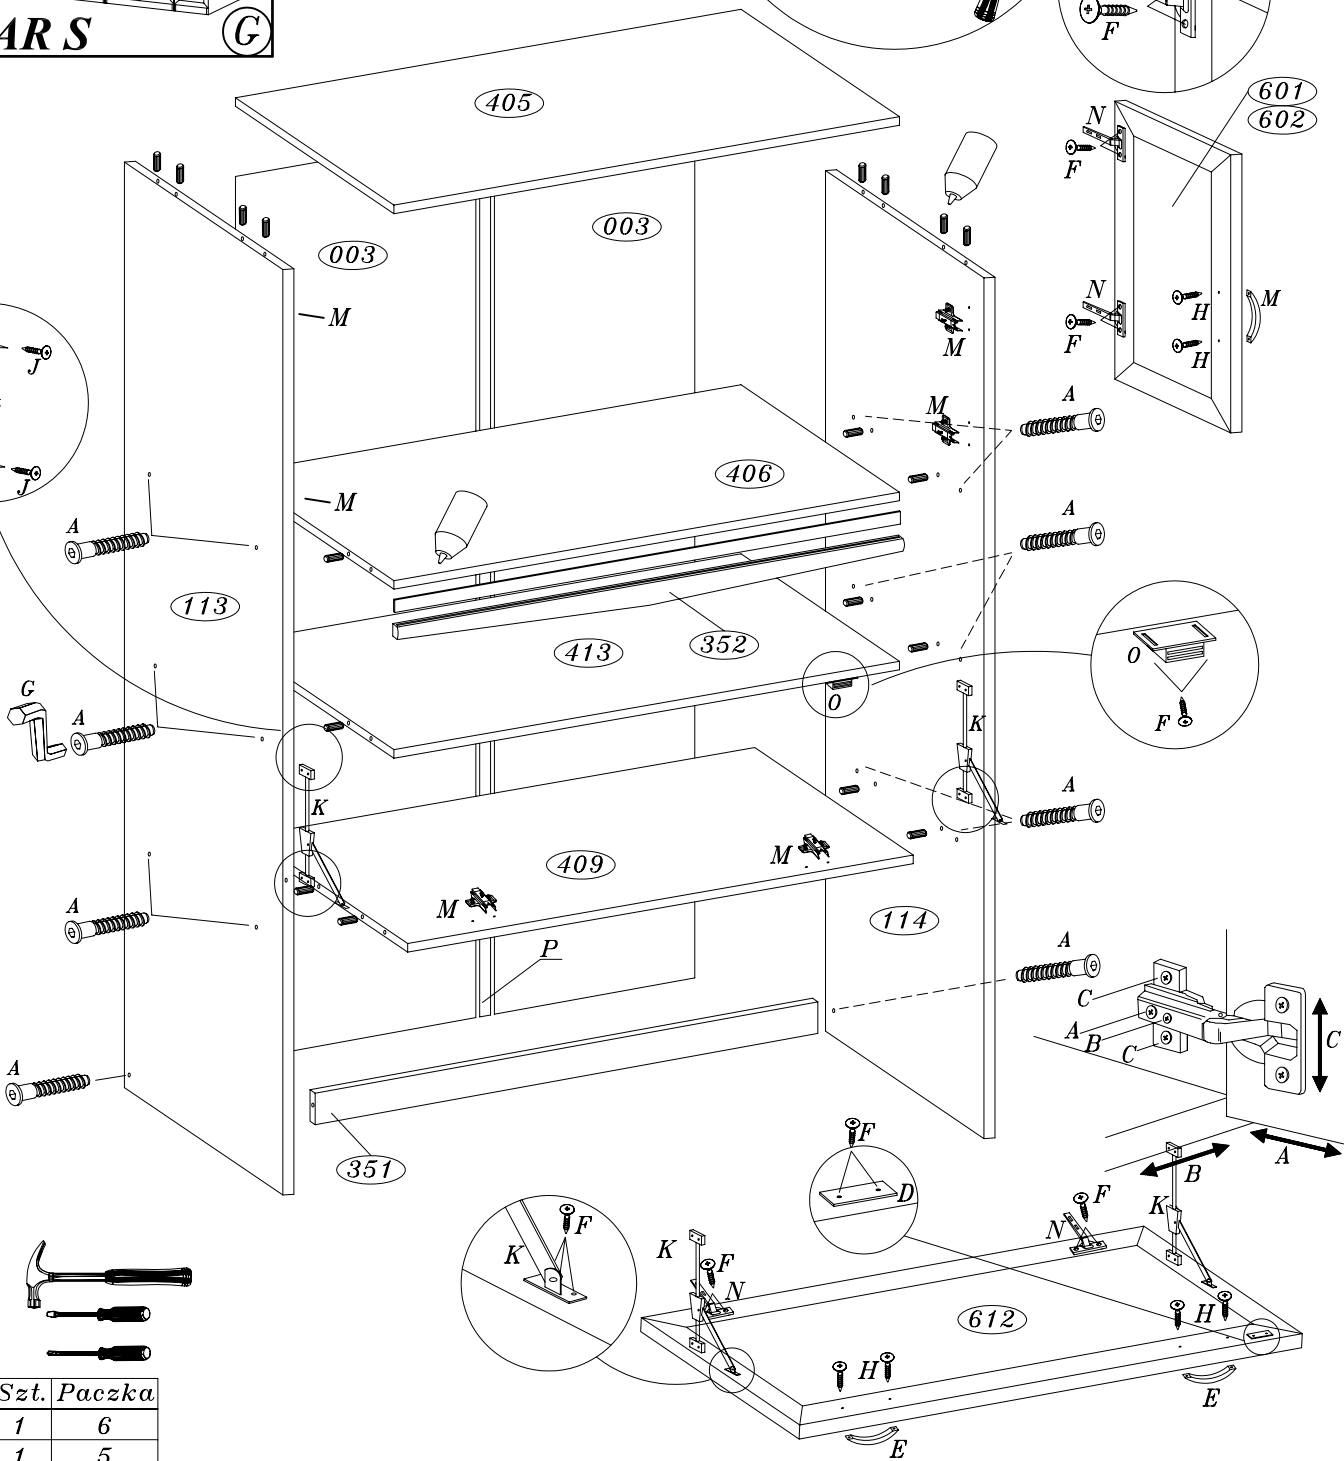

GAŁA MEBLE

Lp.	Kod	Szt.	Paczka
1	405	1	6
2	406	1	5
3	409	1	5
4	413	1	5
5	113	1	3
6	114	1	3
7	351	1	3
8	601	1	10
9	602	1	10
10	612	1	4
11	352	1	3
12	003	2	1

					3.5X15 		4.0X30
14szt A	14szt B	22szt C	1szt D	4szt E	22szt F	1szt G	8szt H
	3.5X25 						
60szt I	8szt J	2szt K	6szt M	6szt N	1szt O	1szt P	