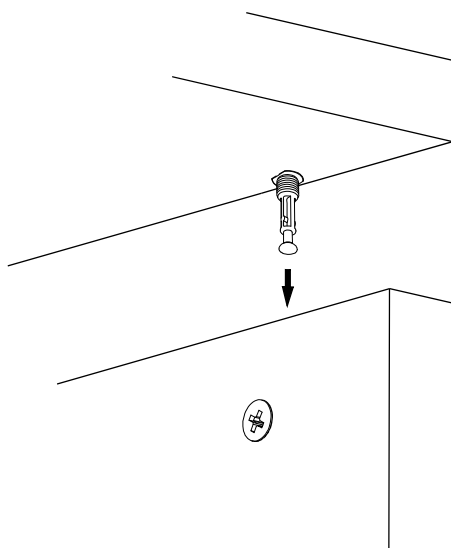

Montážne príslušenstvo

A41 YHB VD  4x30 12x	V27 YSB MVD  SYH 6x30 8x			

Nákres produktu

.01	1	900	900	18
.02	2	896	402	15
.03	2	866	15	15
.04	2	866	15	15

1

2