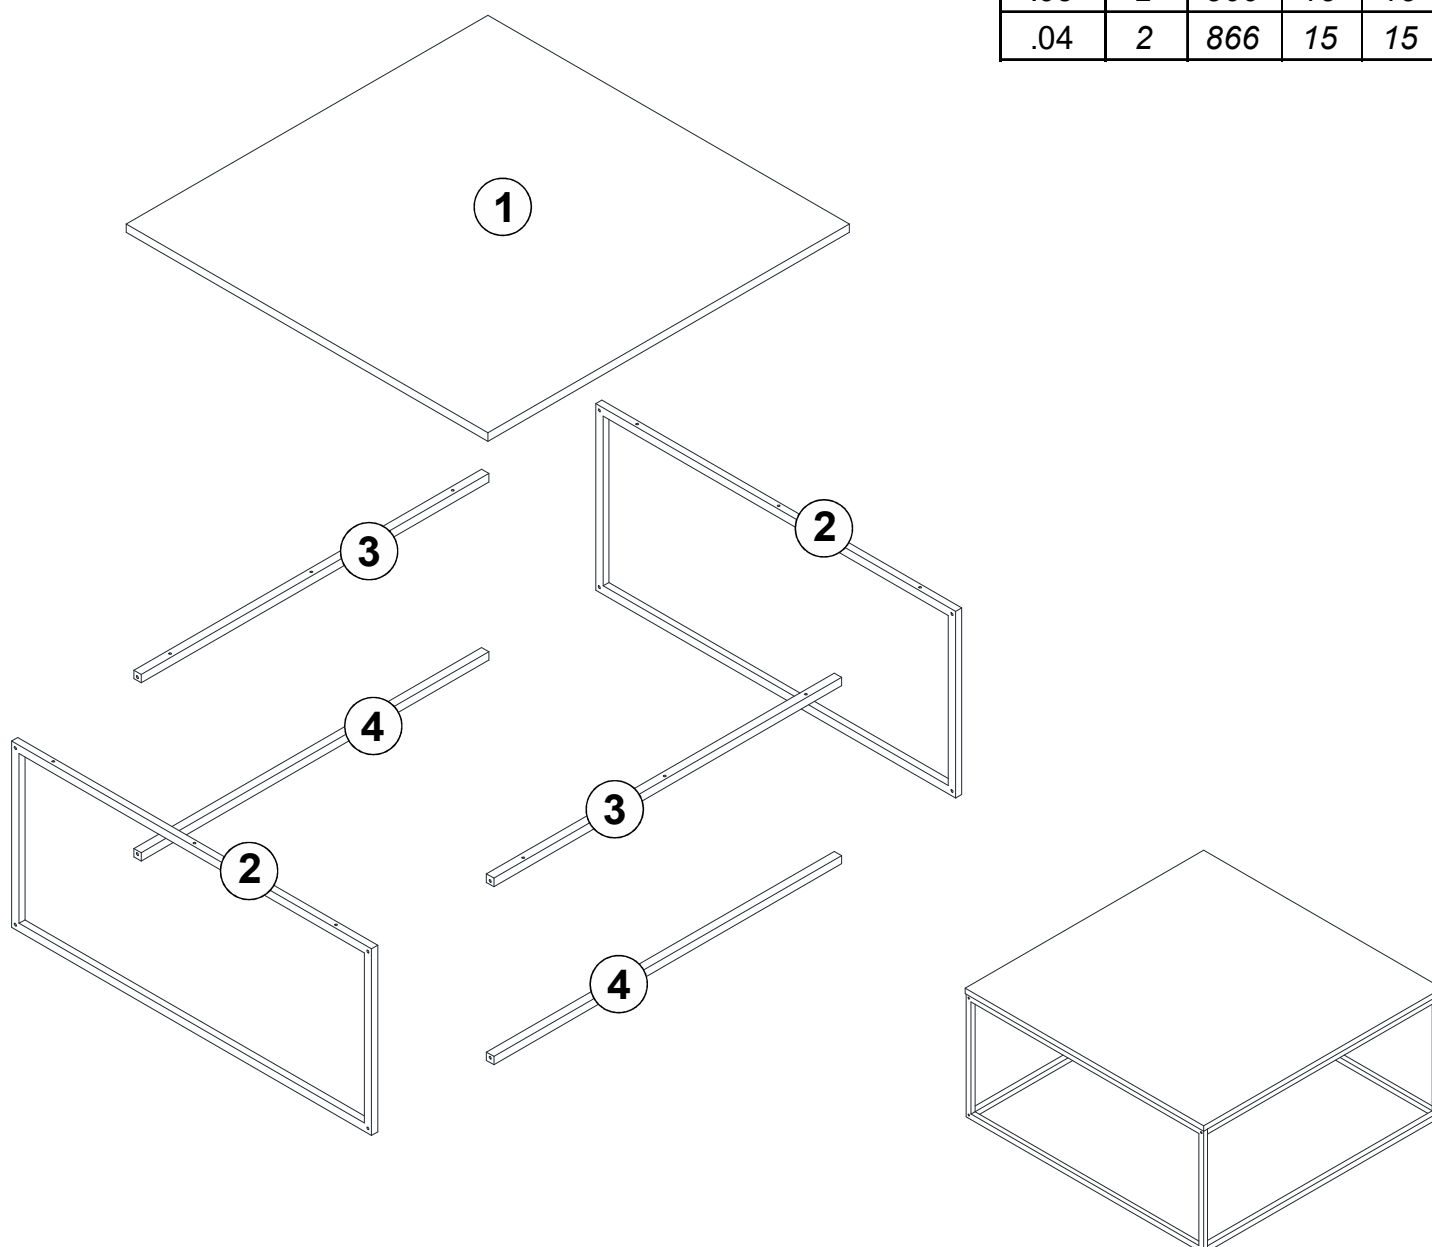

Montážne príslušenstvo

A41 YHB VD  4x30 12x	V27 YSB MVD  SYH 6x30 8x			

Nákres produktu

.01	1	900	900	18
.02	2	896	402	15
.03	2	866	15	15
.04	2	866	15	15

1

2