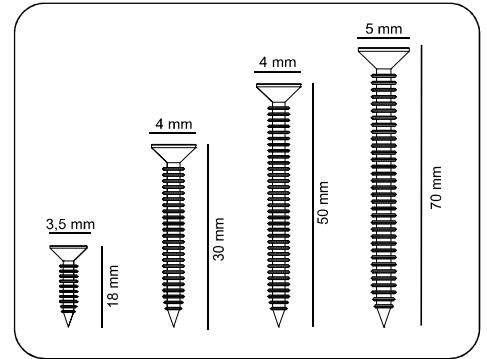

Montážne príslušenstvo

A41 YHB VD  4x30 12x	V27 YSB MVD  SYH 6x30 8x			

Nákres produktu

.01	1	900	900	18
.02	2	896	402	15
.03	2	866	15	15
.04	2	866	15	15

1

2