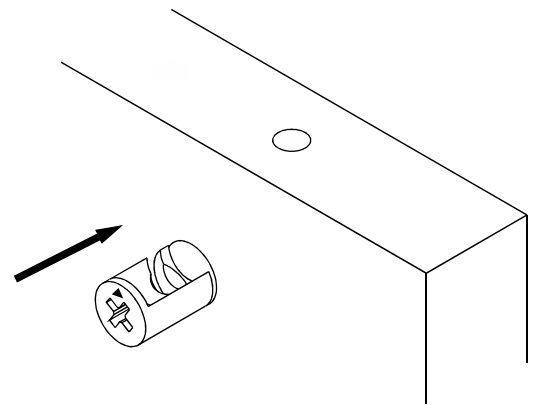

Montážne príslušenstvo

A41 YHB VD  4x30 12x	V27 YSB MVD  SYH 6x30 8x			

Nákres produktu

.01	1	900	900	18
.02	2	896	402	15
.03	2	866	15	15
.04	2	866	15	15

1

2