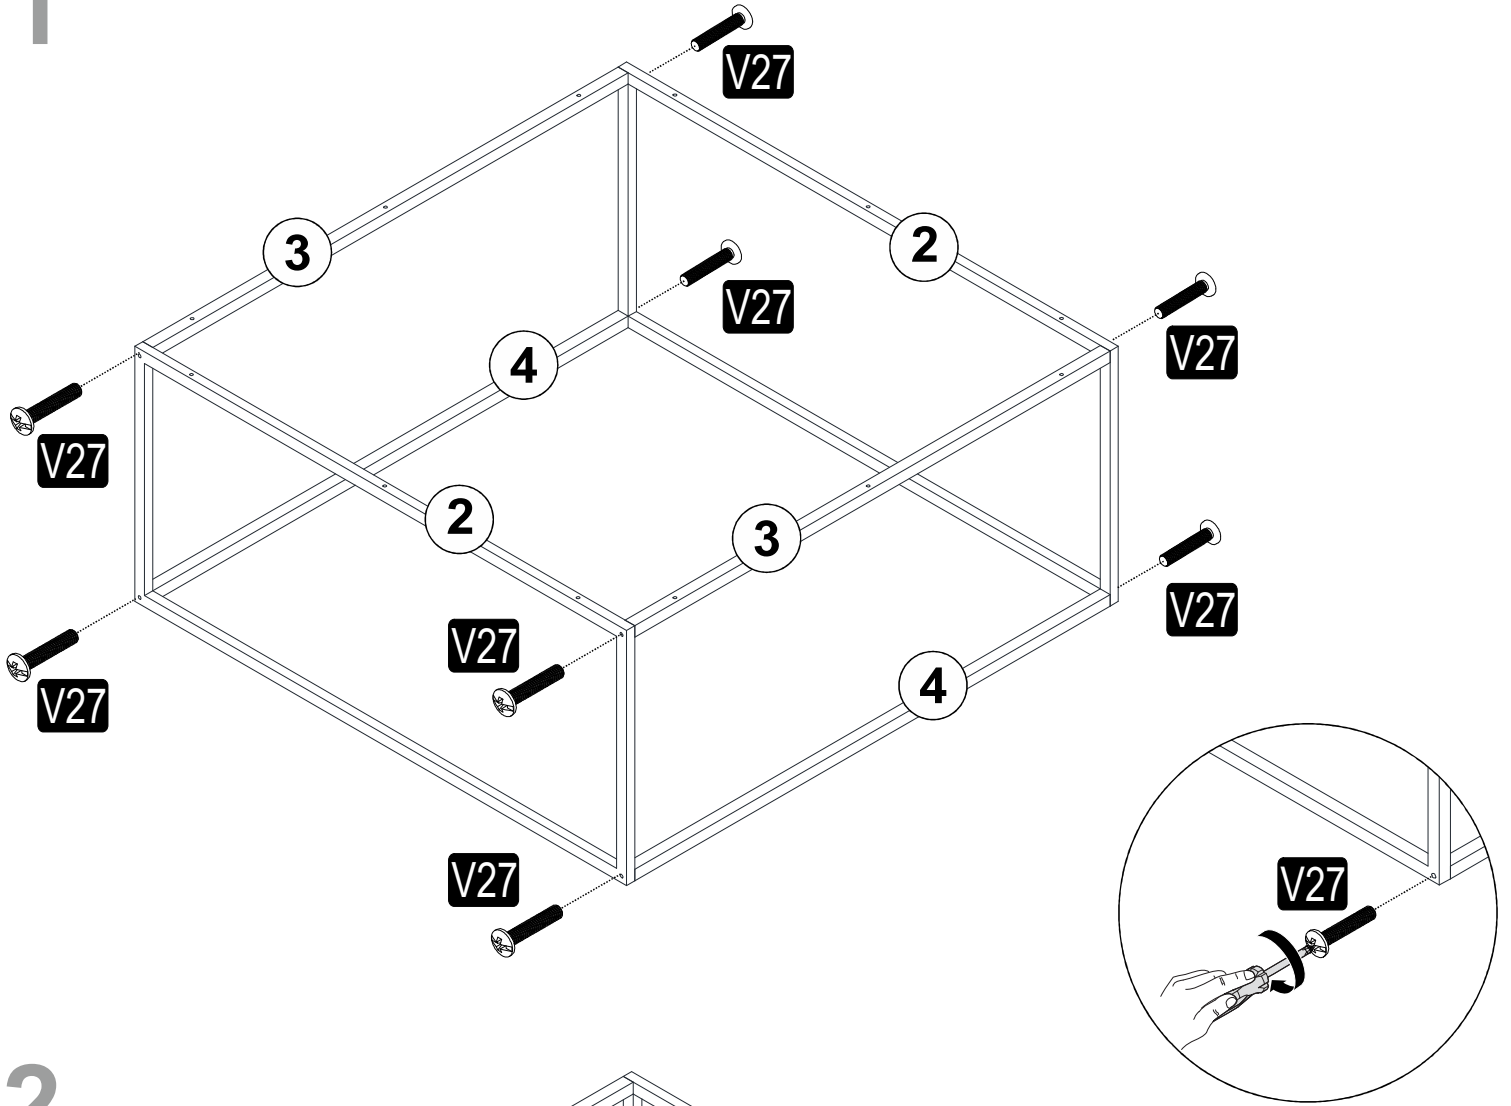

Montážne príslušenstvo

A41 YHB VD  4x30 12x	V27 YSB MVD  SYH 6x30 8x			

Nákres produktu

.01	1	900	900	18
.02	2	896	402	15
.03	2	866	15	15
.04	2	866	15	15

1

2