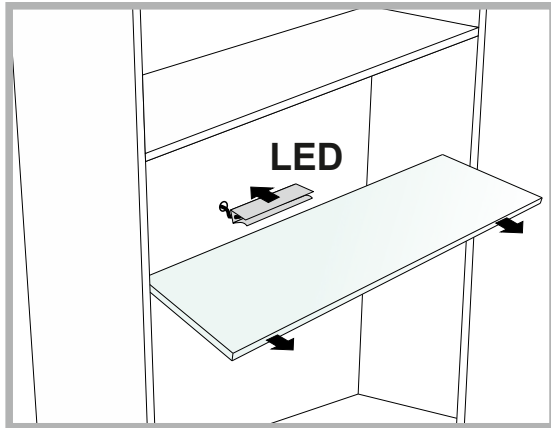

5

6

7

8

9

778580 FS-2835-60D-WW

<b>PL-</b> Ten produkt zawiera źródła światła o klasie efektywności energetycznej „E”	<b>DE-</b> Diese Produkte enthalten Lichtquellen der Energieeffizienzklasse „E”	<b>CS-</b> Tento výrobek obsahuje světelný zdroj třídy energetické účinnosti „E”
<b>DA-</b> Dette produkt indeholder en lyskilde til energieffektivitetsklasse „E”	<b>EL-</b> Αυτό το προϊόν περιέχει μια πηγή φωτεινής πηγής ενεργειακής απόδοσης „E”	<b>EN-</b> This product contains a light sources of energy efficiency class „E”
<b>ES-</b> Este producto contiene una fuente de luz de clase de eficiencia energética „E”	<b>ET-</b> See toode sisaldab efektiivsusklassi valgusallikat energia "E”	<b>FI-</b> Tämä tuote sisältää energiatehokkuusluokan valonlähteen „E”
<b>FR-</b> Ce produit contient des sources lumineuses de classe d'efficacité „E”	<b>HU-</b> Ez a termék energiahatékonysági osztályú fényforrást tartalmaz „E”	<b>IT-</b> Questo prodotto contiene una sorgente luminosa di classe di efficienza energetica „E”
<b>LT-</b> Šiame gaminyje yra energijos vartojimo efektyvumo klasės šviesos šaltinis „E”	<b>LV-</b> Šis produkts satur gaismas avotu ar energoefektivitātes klasi „E”	<b>RU-</b> Этот продукт содержит источник света класса энергоэффективности „E”
<b>PT-</b> Este produto contém uma fonte de luz da classe de eficiência energética „E”	<b>RO-</b> Acest produs conține o sursă de lumină de clasă de eficiență energetică „E”	<b>NL-</b> Dit product bevat een lichtbron met energie-efficiëntieklasse „E”
<b>SK-</b> Tento výrobok obsahuje svetelný zdroj triedy energetickej účinnosti „E”	<b>SLO-</b> Ta izdelek vsebuje svetlobni vir razreda energijske učinkovitosti „E”	<b>SV-</b> Denna produkt innehåller en ljuskälla för energieffektivitetsklass „E”
<b>TR-</b> Bu ürün bir ışık kaynağı enerji verimliliği sınıfı içerir „E”	<b>HR-</b> Ovaj proizvod sadrži izvor svjetlosti razreda energetske učinkovitosti „E”	<b>BG-</b> Този продукт съдържа източник на светлина от клас на енергийна ефективност „E”