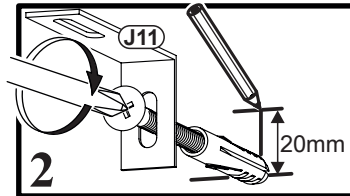

5

6

7

8

9

778580 FS-2835-60D-WW

<b>PL-</b> Ten produkt zawiera źródła światła o klasie efektywności energetycznej „E”	<b>DE-</b> Diese Produkte enthalten Lichtquellen der Energieeffizienzklasse „E”	<b>CS-</b> Tento výrobek obsahuje světelný zdroj třídy energetické účinnosti „E”
<b>DA-</b> Dette produkt indeholder en lyskilde til energieffektivitetsklasse „E”	<b>EL-</b> Αυτό το προϊόν περιέχει μια πηγή φωτεινής πηγής ενεργειακής απόδοσης „E”	<b>EN-</b> This product contains a light sources of energy efficiency class „E”
<b>ES-</b> Este producto contiene una fuente de luz de clase de eficiencia energética „E”	<b>ET-</b> See toode sisaldab efektiivsusklassi valgusallikat energia "E”	<b>FI-</b> Tämä tuote sisältää energiatehokkuusluokan valonlähteen „E”
<b>FR-</b> Ce produit contient des sources lumineuses de classe d'efficacité „E”	<b>HU-</b> Ez a termék energiahatékonysági osztályú fényforrást tartalmaz „E”	<b>IT-</b> Questo prodotto contiene una sorgente luminosa di classe di efficienza energetica „E”
<b>LT-</b> Šiame gaminyje yra energijos vartojimo efektyvumo klasės šviesos šaltinis „E”	<b>LV-</b> Šis produkts satur gaismas avotu ar energoefektivitātes klasi „E”	<b>RU-</b> Этот продукт содержит источник света класса энергоэффективности „E”
<b>PT-</b> Este produto contém uma fonte de luz da classe de eficiência energética „E”	<b>RO-</b> Acest produs conține o sursă de lumină de clasă de eficiență energetică „E”	<b>NL-</b> Dit product bevat een lichtbron met energie-efficiëntieklasse „E”
<b>SK-</b> Tento výrobok obsahuje svetelný zdroj triedy energetickej účinnosti „E”	<b>SLO-</b> Ta izdelek vsebuje svetlobni vir razreda energijske učinkovitosti „E”	<b>SV-</b> Denna produkt innehåller en ljuskälla för energieffektivitetsklass „E”
<b>TR-</b> Bu ürün bir ışık kaynağı enerji verimliliği sınıfı içerir „E”	<b>HR-</b> Ovaj proizvod sadrži izvor svjetlosti razreda energetske učinkovitosti „E”	<b>BG-</b> Този продукт съдържа източник на светлина от клас на енергийна ефективност „E”