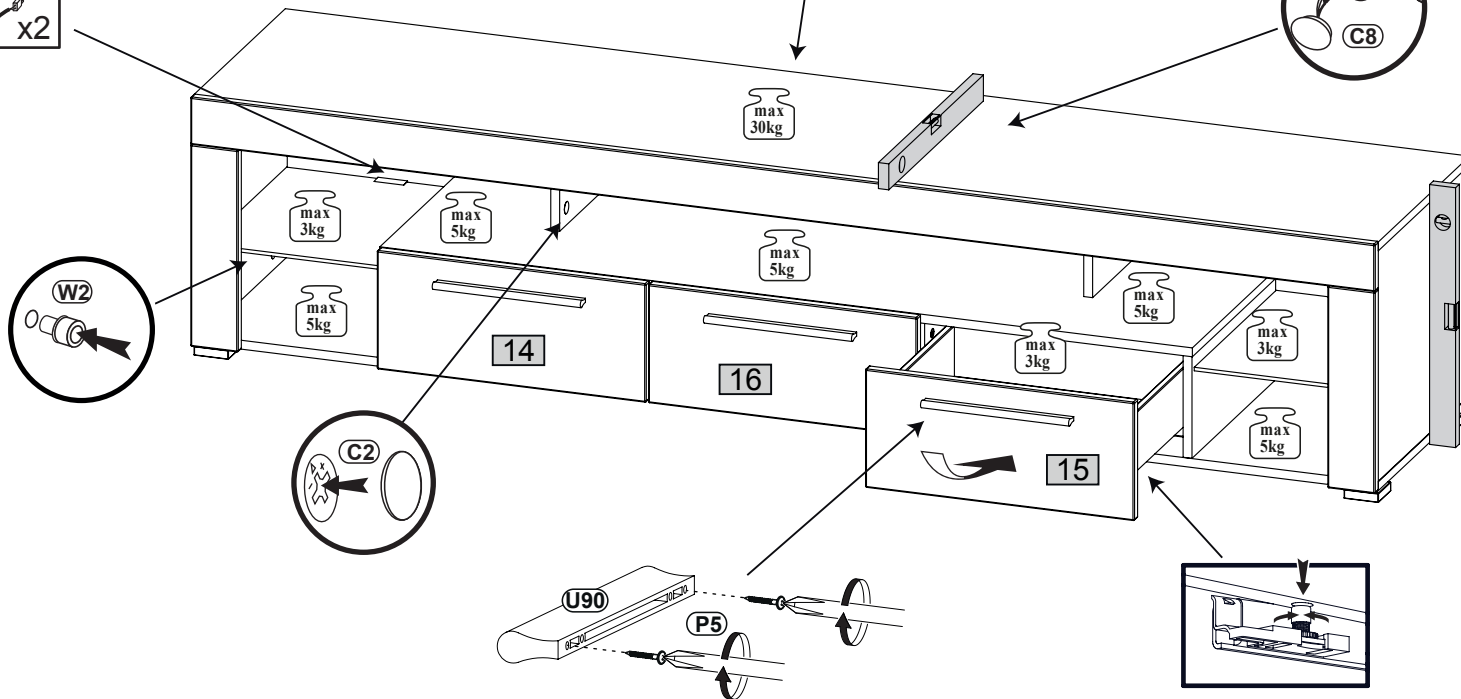

5

6

7

8

9

778580 FS-2835-60D-WW

<b>PL-</b> Ten produkt zawiera źródła światła o klasie efektywności energetycznej „E”	<b>DE-</b> Diese Produkte enthalten Lichtquellen der Energieeffizienzklasse „E”	<b>CS-</b> Tento výrobek obsahuje světelný zdroj třídy energetické účinnosti „E”
<b>DA-</b> Dette produkt indeholder en lyskilde til energieffektivitetsklasse „E”	<b>EL-</b> Αυτό το προϊόν περιέχει μια πηγή φωτεινής πηγής ενεργειακής απόδοσης „E”	<b>EN-</b> This product contains a light sources of energy efficiency class „E”
<b>ES-</b> Este producto contiene una fuente de luz de clase de eficiencia energética „E”	<b>ET-</b> See toode sisaldab efektiivsusklassi valgusallikat energia "E”	<b>FI-</b> Tämä tuote sisältää energiatehokkuusluokan valonlähteen „E”
<b>FR-</b> Ce produit contient des sources lumineuses de classe d'efficacité „E”	<b>HU-</b> Ez a termék energiahatékonysági osztályú fényforrást tartalmaz „E”	<b>IT-</b> Questo prodotto contiene una sorgente luminosa di classe di efficienza energetica „E”
<b>LT-</b> Šiame gaminyje yra energijos vartojimo efektyvumo klasės šviesos šaltinis „E”	<b>LV-</b> Šis produkts satur gaismas avotu ar energoefektivitātes klasi „E”	<b>RU-</b> Этот продукт содержит источник света класса энергоэффективности „E”
<b>PT-</b> Este produto contém uma fonte de luz da classe de eficiência energética „E”	<b>RO-</b> Acest produs conține o sursă de lumină de clasă de eficiență energetică „E”	<b>NL-</b> Dit product bevat een lichtbron met energie-efficiëntieklasse „E”
<b>SK-</b> Tento výrobok obsahuje svetelný zdroj triedy energetickej účinnosti „E”	<b>SLO-</b> Ta izdelek vsebuje svetlobni vir razreda energijske učinkovitosti „E”	<b>SV-</b> Denna produkt innehåller en ljuskälla för energieffektivitetsklass „E”
<b>TR-</b> Bu ürün bir ışık kaynağı enerji verimliliği sınıfı içerir „E”	<b>HR-</b> Ovaj proizvod sadrži izvor svjetlosti razreda energetske učinkovitosti „E”	<b>BG-</b> Този продукт съдържа източник на светлина от клас на енергийна ефективност „E”