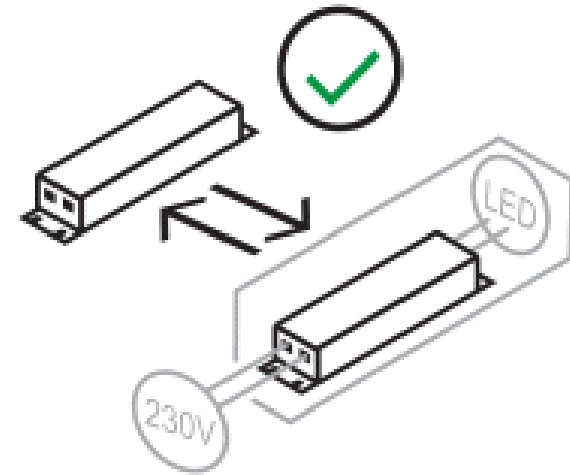

5

6

7

8

9

778580 FS-2835-60D-WW

<b>PL-</b> Ten produkt zawiera źródła światła o klasie efektywności energetycznej „E”	<b>DE-</b> Diese Produkte enthalten Lichtquellen der Energieeffizienzklasse „E”	<b>CS-</b> Tento výrobek obsahuje světelný zdroj třídy energetické účinnosti „E”
<b>DA-</b> Dette produkt indeholder en lyskilde til energieffektivitetsklasse „E”	<b>EL-</b> Αυτό το προϊόν περιέχει μια πηγή φωτεινής πηγής ενεργειακής απόδοσης „E”	<b>EN-</b> This product contains a light sources of energy efficiency class „E”
<b>ES-</b> Este producto contiene una fuente de luz de clase de eficiencia energética „E”	<b>ET-</b> See toode sisaldab efektiivsusklassi valgusallikat energia "E”	<b>FI-</b> Tämä tuote sisältää energiatehokkuusluokan valonlähteen „E”
<b>FR-</b> Ce produit contient des sources lumineuses de classe d'efficacité „E”	<b>HU-</b> Ez a termék energiahatékonysági osztályú fényforrást tartalmaz „E”	<b>IT-</b> Questo prodotto contiene una sorgente luminosa di classe di efficienza energetica „E”
<b>LT-</b> Šiame gaminyje yra energijos vartojimo efektyvumo klasės šviesos šaltinis „E”	<b>LV-</b> Šis produkts satur gaismas avotu ar energoefektivitātes klasi „E”	<b>RU-</b> Этот продукт содержит источник света класса энергоэффективности „E”
<b>PT-</b> Este produto contém uma fonte de luz da classe de eficiência energética „E”	<b>RO-</b> Acest produs conține o sursă de lumină de clasă de eficiență energetică „E”	<b>NL-</b> Dit product bevat een lichtbron met energie-efficiëntieklasse „E”
<b>SK-</b> Tento výrobok obsahuje svetelný zdroj triedy energetickej účinnosti „E”	<b>SLO-</b> Ta izdelek vsebuje svetlobni vir razreda energijske učinkovitosti „E”	<b>SV-</b> Denna produkt innehåller en ljuskälla för energieffektivitetsklass „E”
<b>TR-</b> Bu ürün bir ışık kaynağı enerji verimliliği sınıfı içerir „E”	<b>HR-</b> Ovaj proizvod sadrži izvor svjetlosti razreda energetske učinkovitosti „E”	<b>BG-</b> Този продукт съдържа източник на светлина от клас на енергийна ефективност „E”