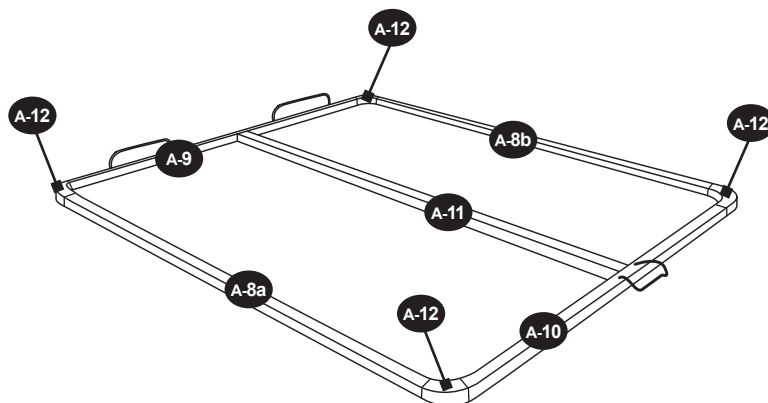

Manželská postel' Sheldon

Montážny návod

45 min.

1/14

2/14

3/14

4/14

7/14

8/14

9/14

10/14

11/14

12/14

13/14

14/14