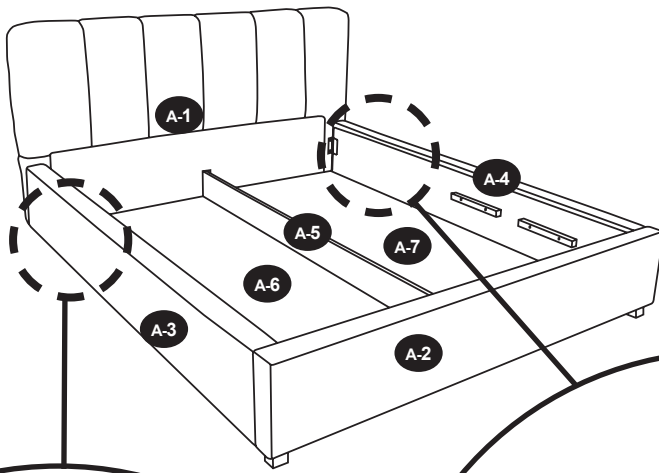

Manželská postel' Sheldon

Montážny návod

45 min.

1/14

2/14

3/14

4/14

7/14

8/14

9/14

10/14

11/14

12/14

13/14

14/14