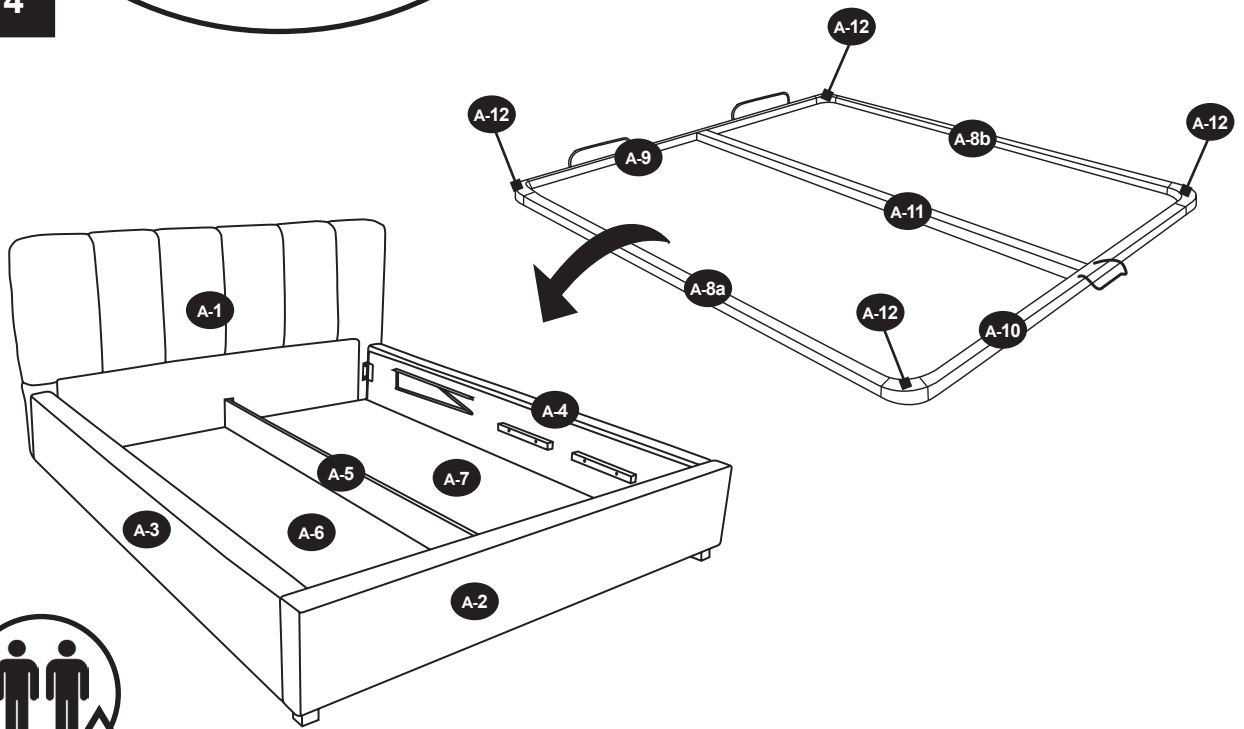

Manželská postel' Sheldon

Montážny návod

45 min.

1/14

2/14

3/14

4/14

7/14

8/14

9/14

10/14

11/14

12/14

13/14

14/14