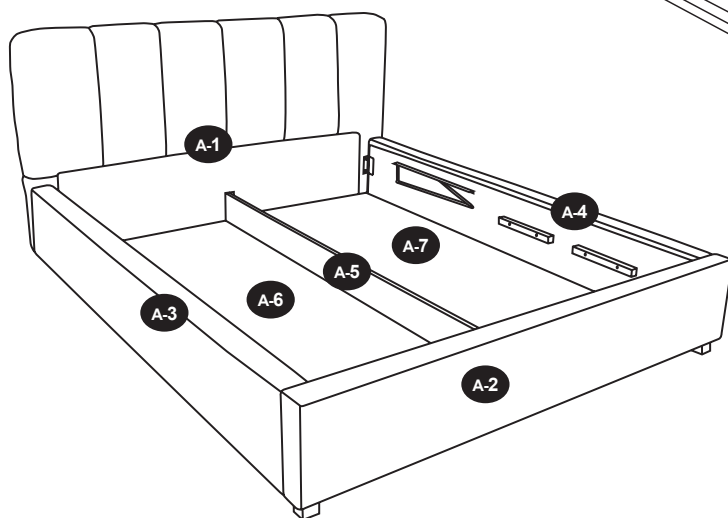

Manželská postel' Sheldon

Montážny návod

45 min.

1/14

2/14

3/14

4/14

7/14

8/14

9/14

10/14

11/14

12/14

13/14

14/14