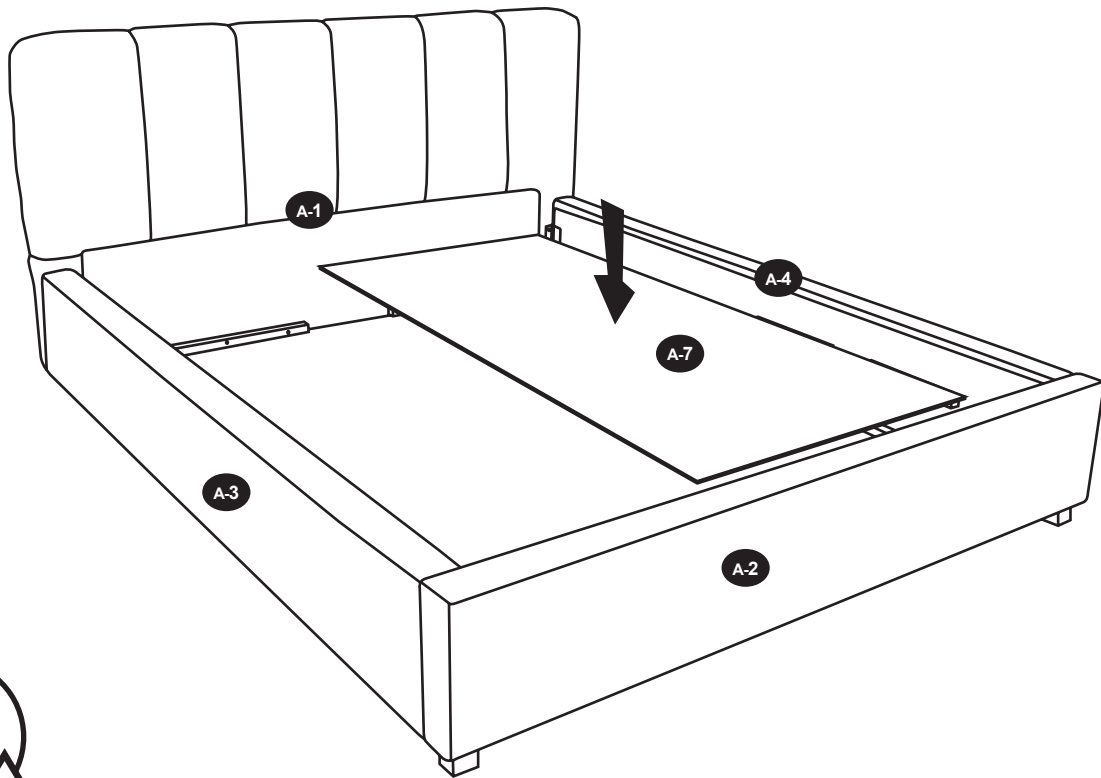

Manželská postel' Sheldon

Montážny návod

45 min.

1/14

2/14

3/14

4/14

7/14

8/14

9/14

10/14

11/14

12/14

13/14

14/14