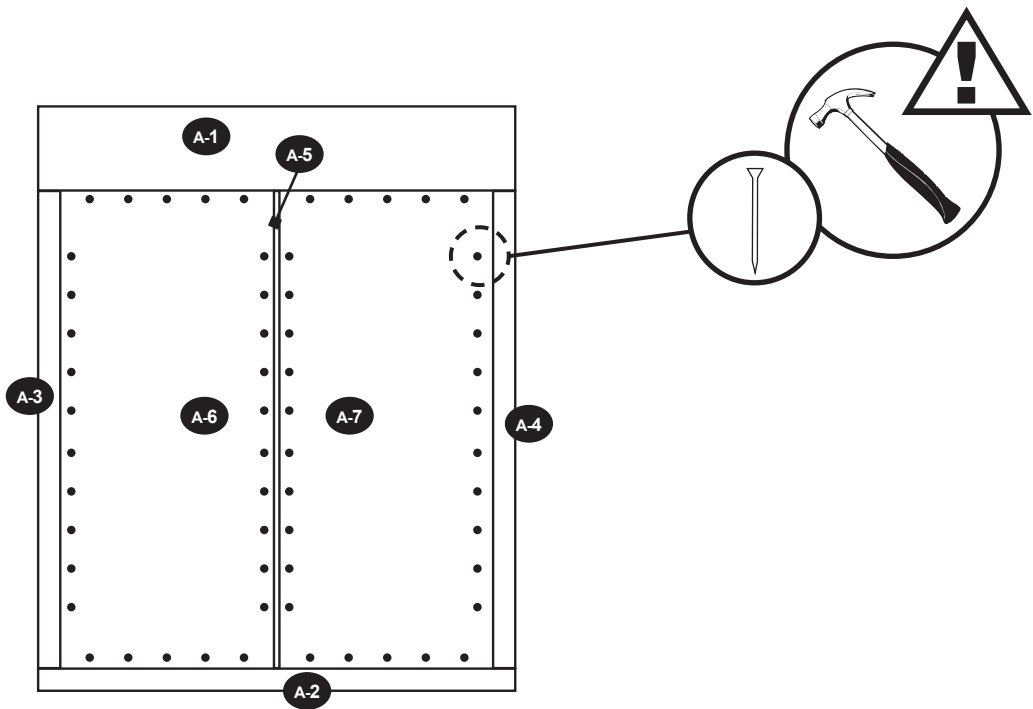

Manželská postel' Sheldon

Montážny návod

45 min.

1/14

2/14

3/14

4/14

7/14

8/14

9/14

10/14

11/14

12/14

13/14

14/14