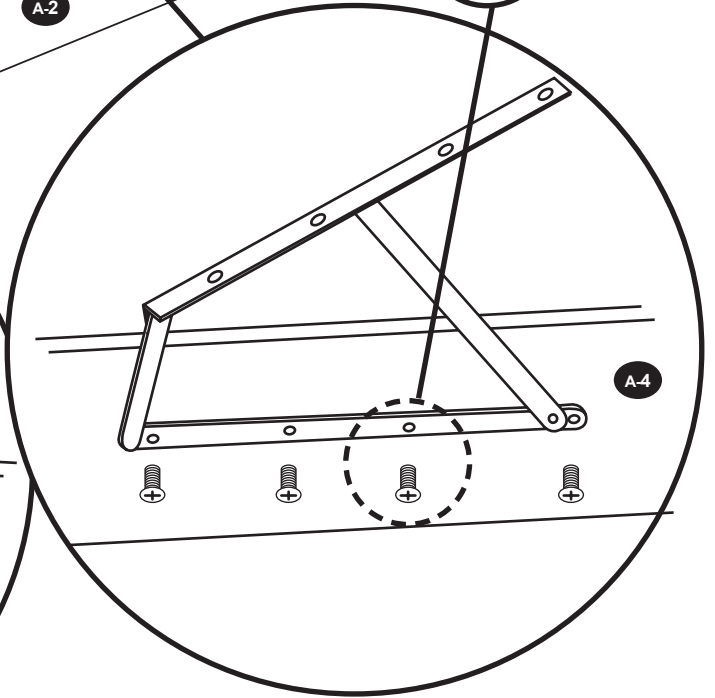

Manželská postel' Sheldon

Montážny návod

45 min.

1/14

2/14

3/14

4/14

7/14

8/14

9/14

10/14

11/14

12/14

13/14

14/14