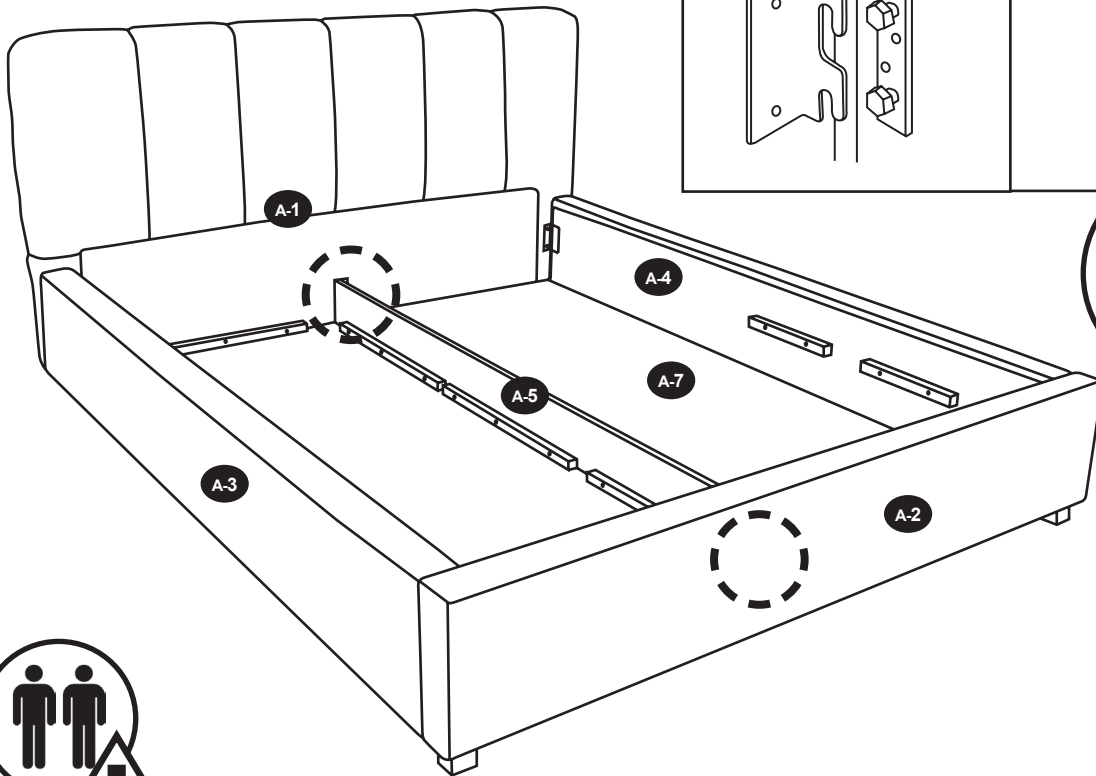

Manželská postel' Sheldon

Montážny návod

45 min.

1/14

2/14

3/14

4/14

7/14

8/14

9/14

10/14

11/14

12/14

13/14

14/14