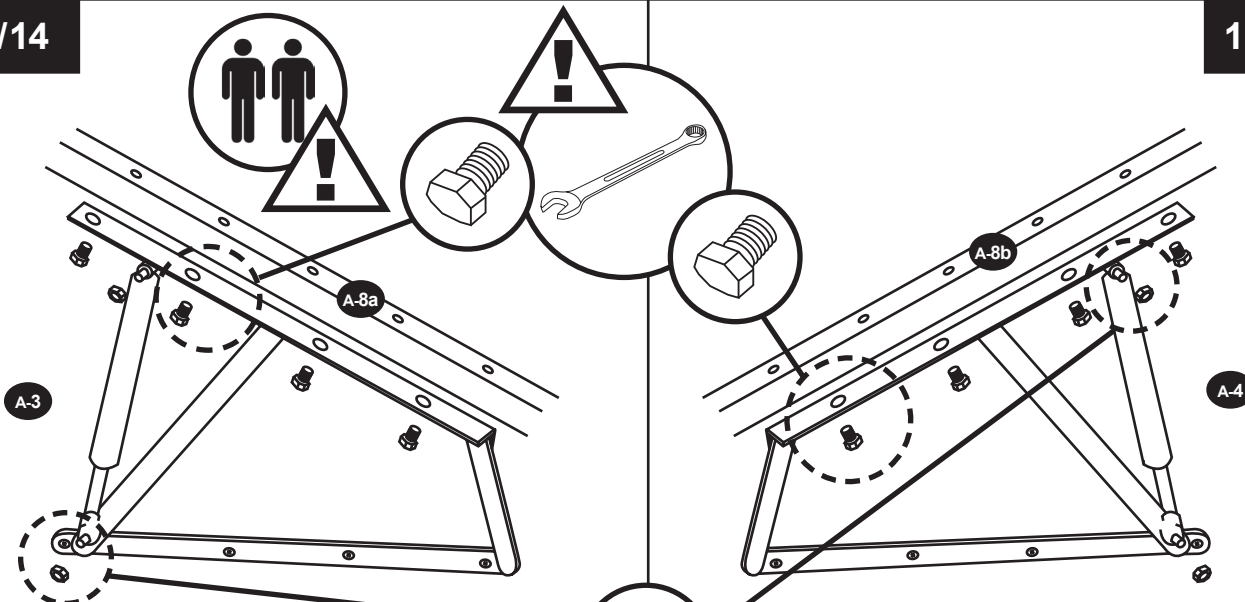

Manželská postel' Sheldon

Montážny návod

45 min.

1/14

2/14

3/14

4/14

7/14

8/14

9/14

10/14

11/14

12/14

13/14

14/14