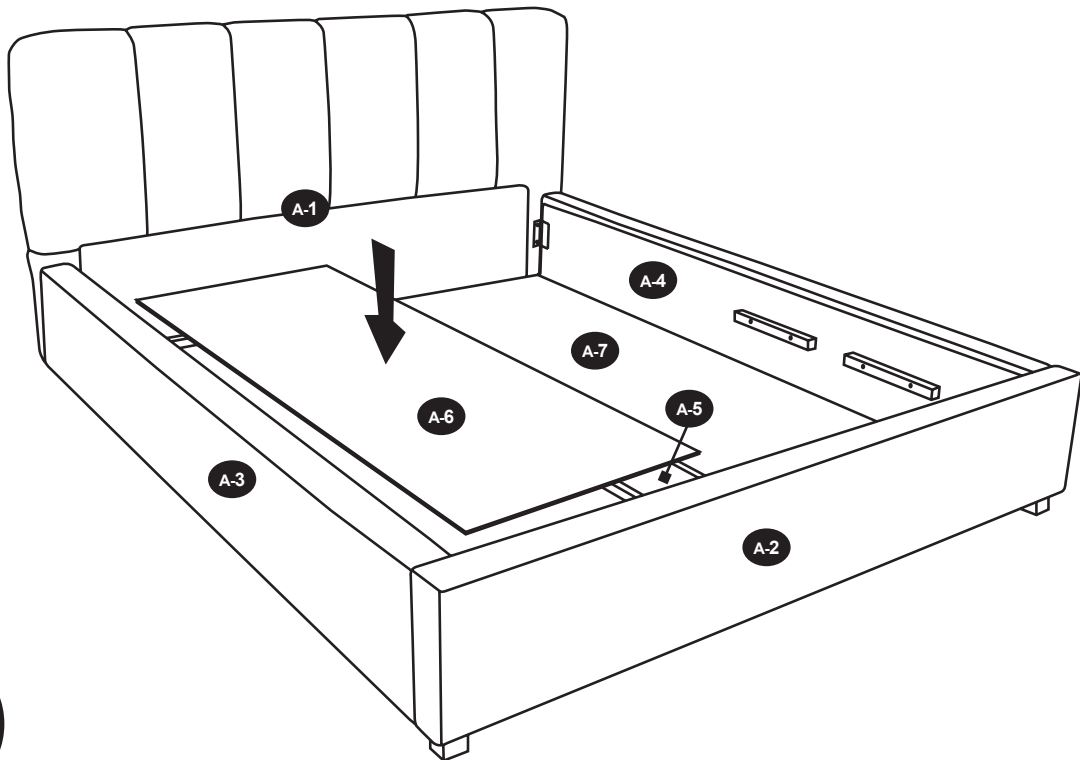

Manželská postel' Sheldon

Montážny návod

45 min.

1/14

2/14

3/14

4/14

7/14

8/14

9/14

10/14

11/14

12/14

13/14

14/14