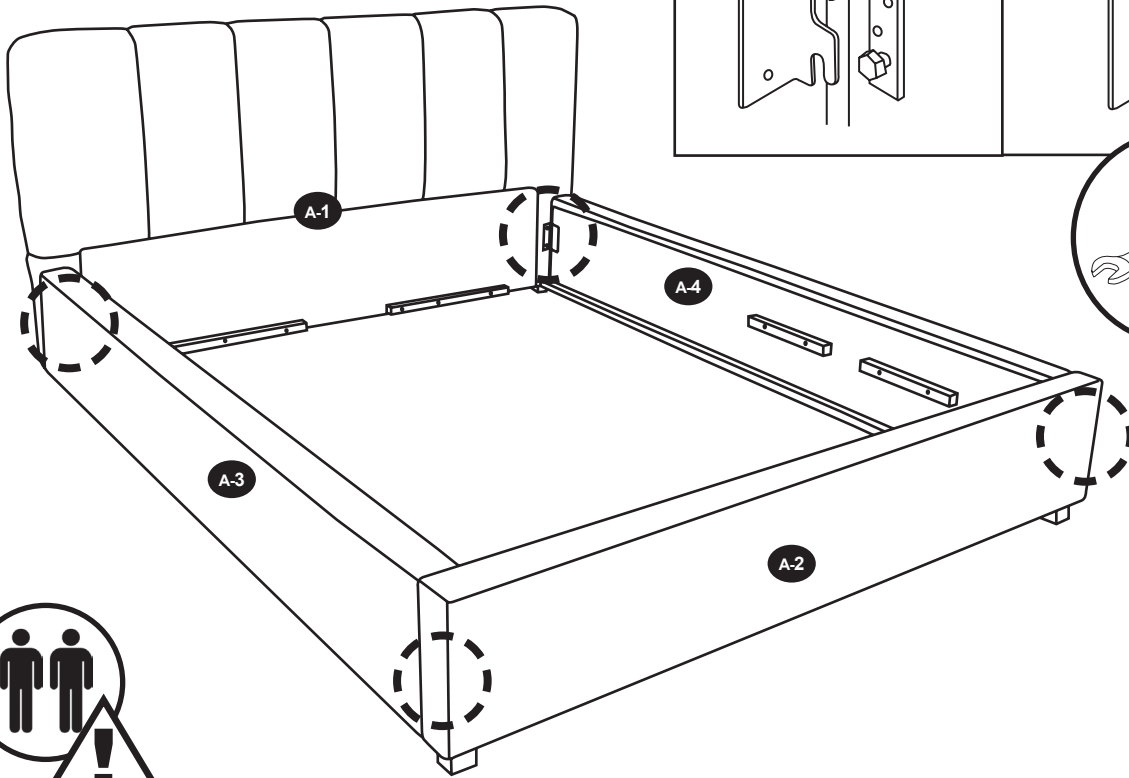

Manželská postel' Sheldon

Montážny návod

45 min.

1/14

2/14

3/14

4/14

7/14

8/14

9/14

10/14

11/14

12/14

13/14

14/14