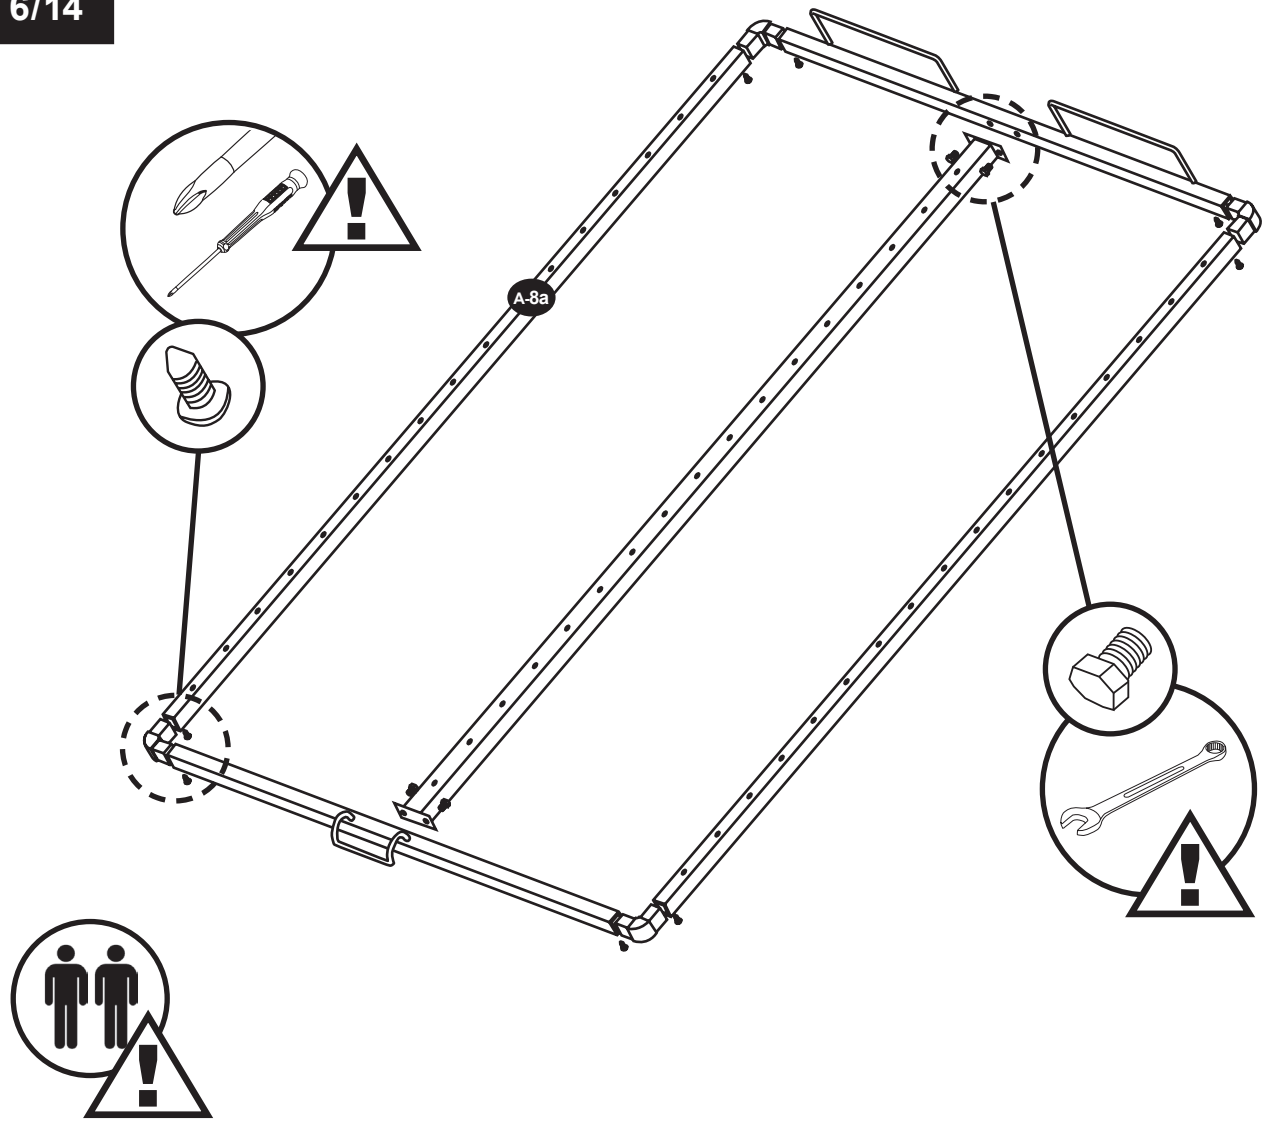

Manželská postel' Sheldon

Montážny návod

45 min.

1/14

2/14

3/14

4/14

7/14

8/14

9/14

10/14

11/14

12/14

13/14

14/14