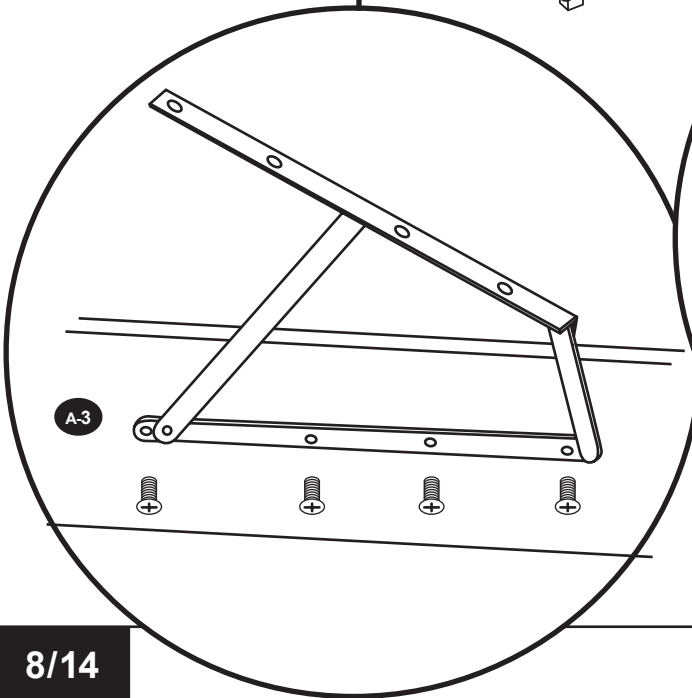

Manželská postel' Sheldon

Montážny návod

45 min.

1/14

2/14

3/14

4/14

7/14

8/14

9/14

10/14

11/14

12/14

13/14

14/14