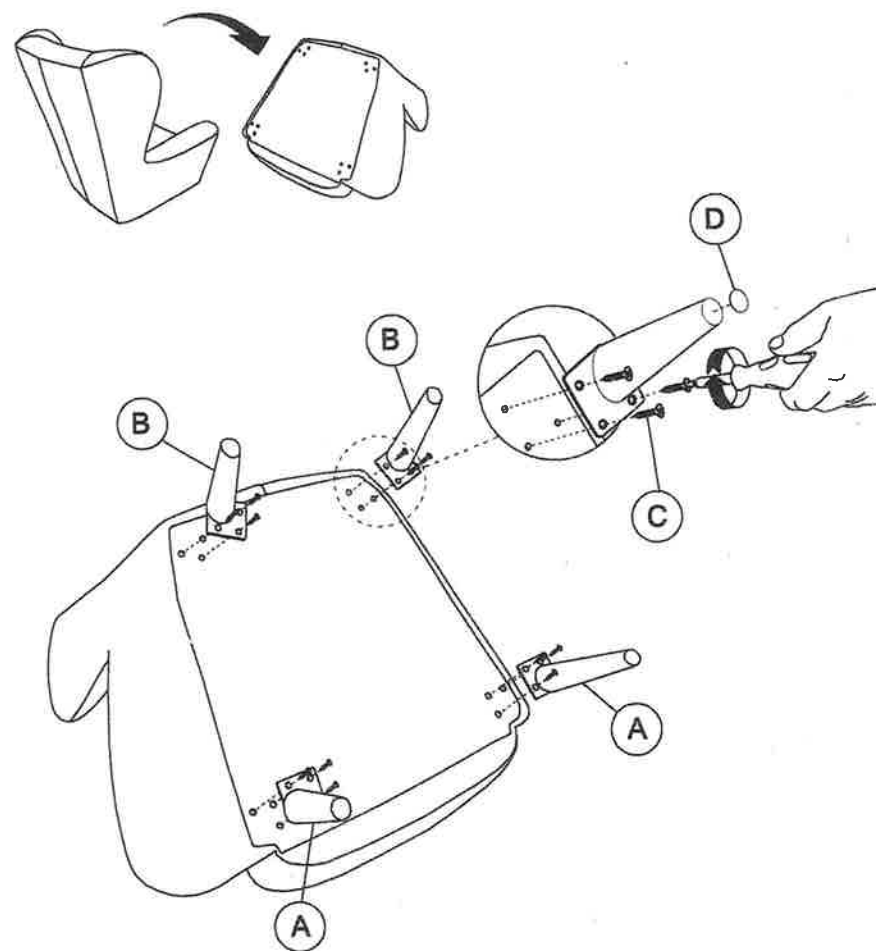

Kreslo ušiak Pasos

H=200mm

H=160mm

D Montageanleitung

FR Notice de montage

NL Handleiding voor de montage

CZ Montážní návod

HU Szerelési útmutató