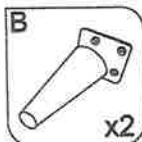

Kreslo ušiak Pasos

H=200mm

H=160mm

D Montageanleitung

FR Notice de montage

NL Handleiding voor de montage

CZ Montážní návod

HU Szerelési útmutató