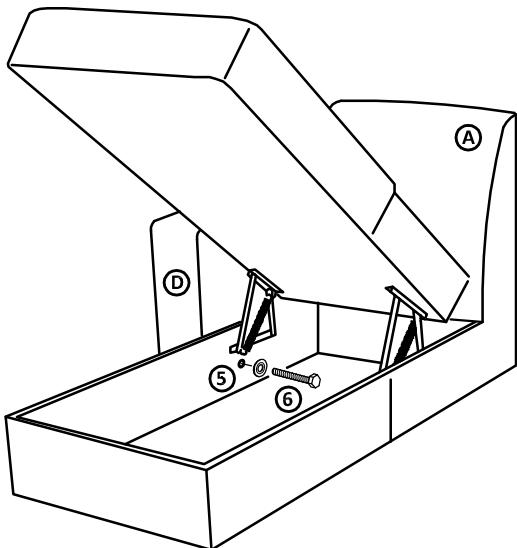

Rohová sedačka Renold

Sedačka sa dodáva v demontovanom stave.

Dodávka sedačky sa skladá z dvoch balíkov.

str. 1

Montážní návod

Polyetylénovou fólií v který bol zabalený výrobek ponechejte při montáži pod elementmi. Zabráníte tým znečištění potahové látky, případnému oderu.

ČASTI SEDACEJ SÚPRAVY :

MONTÁŽNE KOVANIE :

Sedací souprava se dodává v demontovaném stave. V tomto kroku si zvolte aku variantu chcete montovat.

L'

LEVA SEDACÍ SOUPRAVA

PRAVÁ SEDACÍ SOUPRAVA

P

I

Vytáhneme vozík z dvoj křesla

Z dvoj křesla vytáhneme vozík

Nazdvíhnutím vozíku a následným posunutím směrem ven vytáhneme vozík

Dvoj křeslo bez vozíku

II Montáž spojovacího háku na přístavek a dvoj křeslo

III Montáž boku s přístavkem a dvoj křeslem

P

IV

Montáž šroubu do boku skrz kontejner přístavku

L'

P

V

Montáž noh přístavku a dvoj křesla