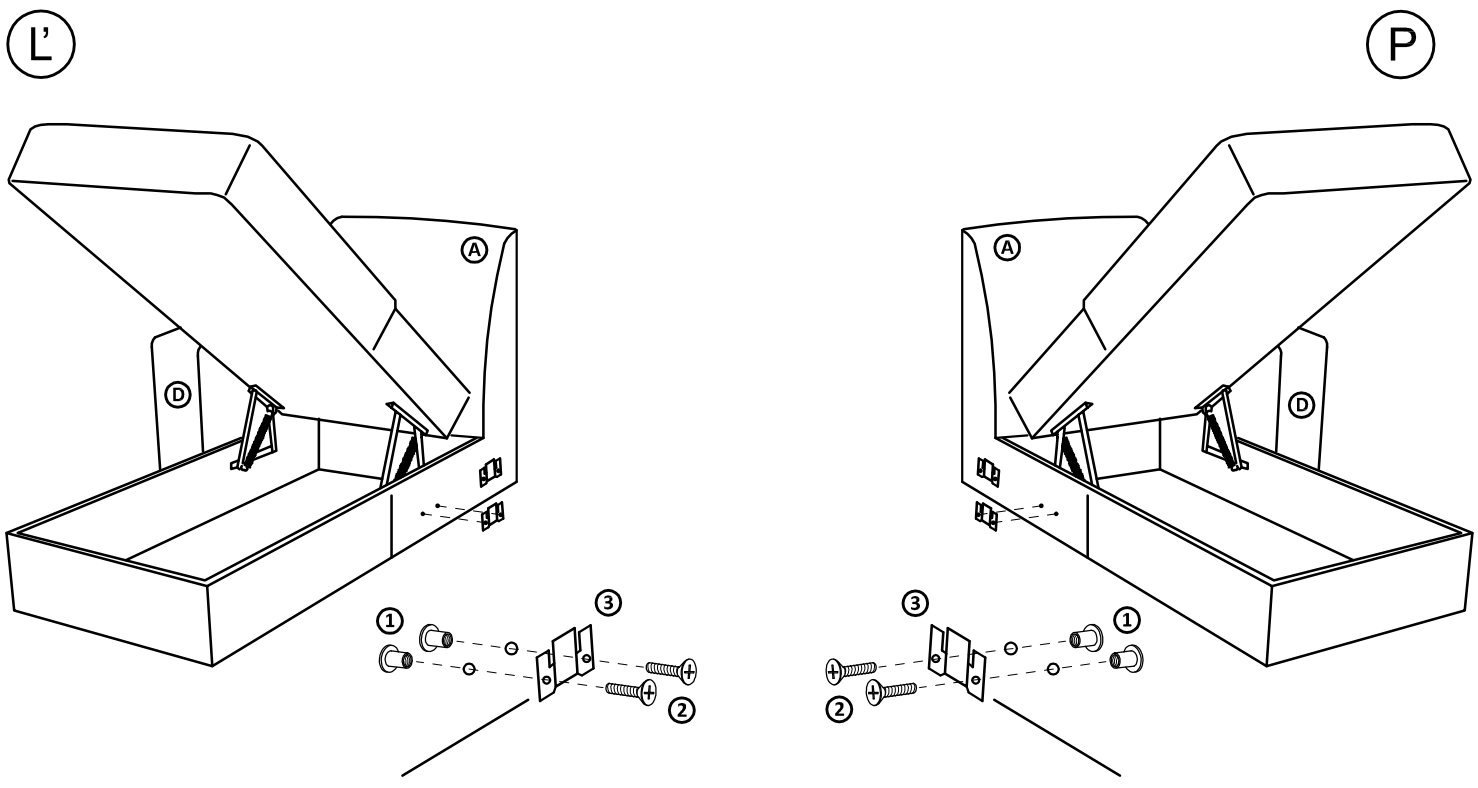

Rohová sedačka Renold

Sedačka sa dodáva v demontovanom stave.

Dodávka sedačky sa skladá z dvoch balíkov.

str. 1

Montážní návod

Polyetylénovou fólií v který bol zabalený výrobek ponechejte při montáži pod elementmi. Zabráníte tým znečištění potahové látky, případnému oderu.

Vytáhneme vozík z dvoj křesla

Z dvoj křesla vytáhneme vozík

Nazdvíhnutím vozíku a následným posunutím směrem ven vytáhneme vozík

Dvoj křeslo bez vozíku

II Montáž spojovacího háku na přístavek a dvoj křeslo