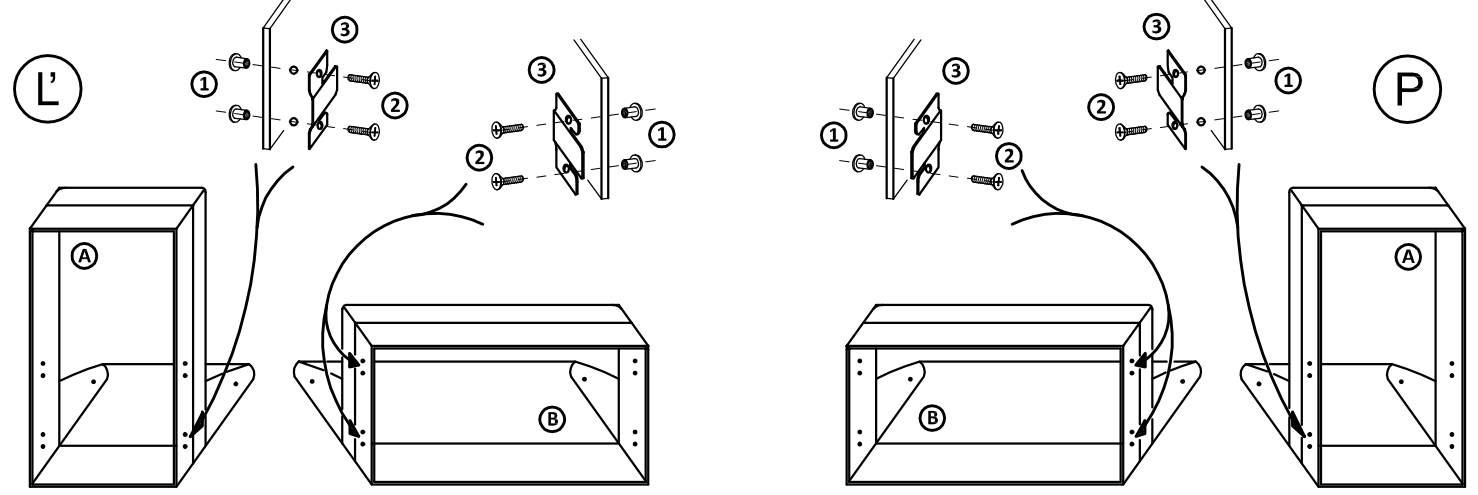

Rohová sedačka Renold

Sedačka sa dodáva v demontovanom stave.

Dodávka sedačky sa skladá z dvoch balíkov.

str. 1

Montážní návod

Polyetylénovou fólií v který bol zabalený výrobek ponechejte při montáži pod elementmi. Zabráníte tým znečištění potahové látky, případnému oderu.

ČASTI SEDACEJ SÚPRAVY :

MONTÁŽNE KOVANIE :

Sedací souprava se dodává v demontovaném stave. V tomto kroku si zvolte aku variantu chcete montovat.

L'

LEVA SEDACÍ SOUPRAVA

PRAVÁ SEDACÍ SOUPRAVA

P

I

Vytáhneme vozík z dvoj křesla

Z dvoj křesla vytáhneme vozík

Nazdvíhnutím vozíku a následným posunutím směrem ven vytáhneme vozík

Dvoj křeslo bez vozíku

II Montáž spojovacího háku na přístavek a dvoj křeslo