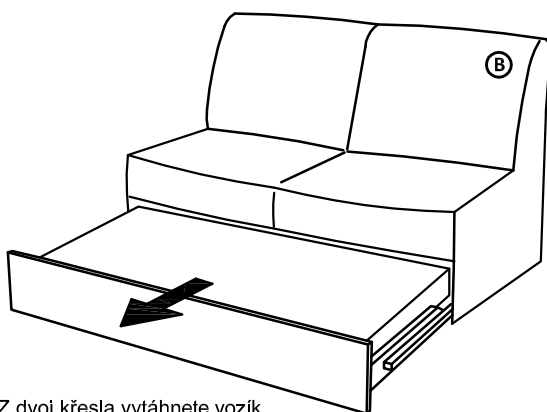

Rohová sedačka Renold

Sedačka sa dodáva v demontovanom stave.

Dodávka sedačky sa skladá z dvoch balíkov.

str. 1

Montážní návod

Polyetylénovou fólií v který bol zabalený výrobek ponechejte při montáži pod elementmi. Zabráníte tým znečištění potahové látky, případnému oderu.

ČASTI SEDACEJ SÚPRAVY :

MONTÁŽNE KOVANIE :

Sedací souprava se dodává v demontovaném stave. V tomto kroku si zvolte aku variantu chcete montovat.

L'

LEVA SEDACÍ SOUPRAVA

PRAVÁ SEDACÍ SOUPRAVA

P

I

Vytáhneme vozík z dvoj křesla

Z dvoj křesla vytáhneme vozík

Nazdvíhnutím vozíku a následným posunutím směrem ven vytáhneme vozík

Dvoj křeslo bez vozíku

II Montáž spojovacího háku na přístavek a dvoj křeslo