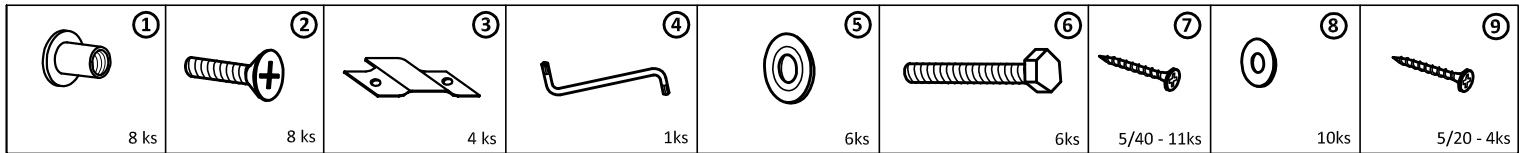

MONTÁŽNE KOVANIE :