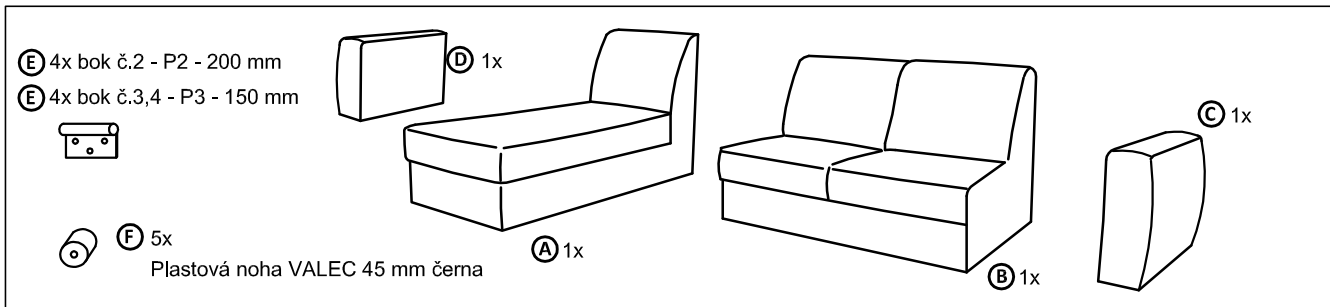

Rohová sedačka Renold

Sedačka sa dodáva v demontovanom stave.

Dodávka sedačky sa skladá z dvoch balíkov.

str. 1

Montážní návod

Polyetylénovou fólií v který bol zabalený výrobek ponechejte při montáži pod elementmi. Zabráníte tým znečištění potahové látky, případnému oderu.

ČASTI SEDACEJ SÚPRAVY :