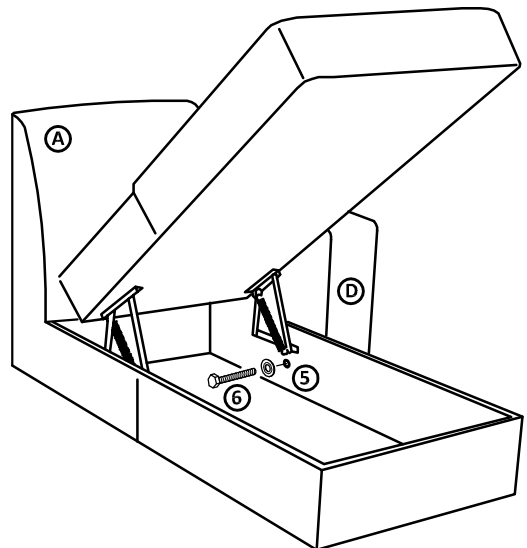

Rohová sedačka Renold

Sedačka sa dodáva v demontovanom stave.

Dodávka sedačky sa skladá z dvoch balíkov.

str. 1

Montážní návod

Polyetylénovou fólií v který bol zabalený výrobek ponechejte při montáži pod elementmi. Zabráníte tým znečištění potahové látky, případnému oderu.

ČASTI SEDACEJ SÚPRAVY :

MONTÁŽNE KOVANIE :

Sedací souprava se dodává v demontovaném stave. V tomto kroku si zvolte aku variantu chcete montovat.

L'

LEVA SEDACÍ SOUPRAVA

PRAVÁ SEDACÍ SOUPRAVA

P

I

Vytáhneme vozík z dvoj křesla

Z dvoj křesla vytáhneme vozík

Nazdvíhnutím vozíku a následným posunutím směrem ven vytáhneme vozík

Dvoj křeslo bez vozíku

II Montáž spojovacího háku na přístavek a dvoj křeslo

III Montáž boku s přístavkem a dvoj křeslem

P

IV

Montáž šroubu do boku skrz kontejner přístavku

L'

P

V

Montáž noh přístavku a dvoj křesla