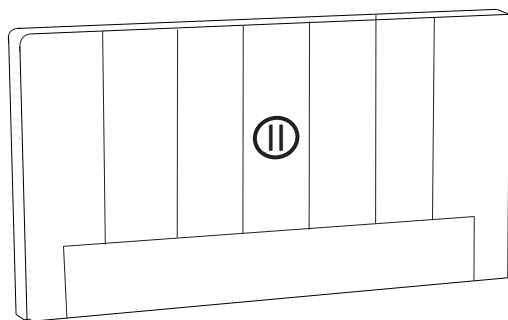

- (D) AUFBAUANLEITUNG
- (NL) HANDLEIDING VOOR DE MONTAGE
- (TR) MONTAJ TALIMATI
- (RO) INSTRUCIUNI DE ASAMBLARE
- (F) INSTRUCTION D'ASSEMBLAGE
- (CZ) POKYNY K MONTÁŽI
- (BG) ИНСТРУКЦИИ ЗА МОНТАЖ
- (HR) UPUTSTVA ZA MONTAŽU

- (GB) ASSEMBLY INSTRUCTIONS
- (PL) INSTRUKCJA MONTAŻU
- (RU) Инструкция по монтажу
- (I) PROCEDURA DI ASSEMBLAGGIO
- (SK) POKYNY K MONTÁŽI
- (HU) ÖSSZESZERELÉSI ÚTMUTATÓ
- (SLO) NAVODILA ZA MONTAŽO
- (S) MONTERINGSANVISNING
- (LT) DIEGIMO INSTRUKCIJOS
- (E) INSTRUCCIONES DE MONTAJE

2 X   **45min**

TOSCANA + BK

LEGS	
A	BLACK
B	CHROME
C	ALUMINIUM

LEGS	
E	LEGS OAK