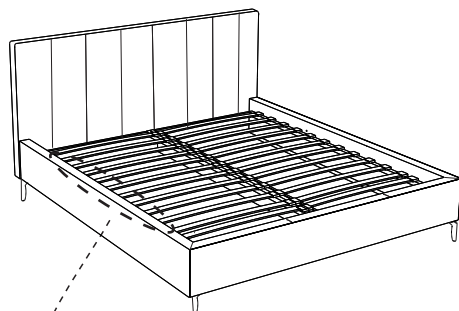

- (D) AUFBAUANLEITUNG
- (NL) HANDLEIDING VOOR DE MONTAGE
- (TR) MONTAJ TALIMATI
- (RO) INSTRUCIUNI DE ASAMBLARE
- (F) INSTRUCTION D'ASSEMBLAGE
- (CZ) POKYNY K MONTÁŽI
- (BG) ИНСТРУКЦИИ ЗА МОНТАЖ
- (HR) UPUTSTVA ZA MONTAŽU

- (GB) ASSEMBLY INSTRUCTIONS
- (PL) INSTRUKCJA MONTAŻU
- (RU) Инструкция по монтажу
- (I) PROCEDURA DI ASSEMBLAGGIO
- (SK) POKYNY K MONTÁŽI
- (HU) ÖSSZESZERELÉSI ÚTMUTATÓ
- (SLO) NAVODILA ZA MONTAŽO
- (S) MONTERINGSANVISNING
- (LT) DIEGIMO INSTRUKCIJOS
- (E) INSTRUCCIONES DE MONTAJE

2 X	45min	⊕	#13

TOSCANA + BK

16	x8 M8x40	x8 M8	#13