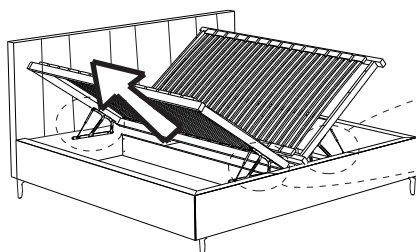

- (D) AUFBAUANLEITUNG
- (NL) HANDLEIDING VOOR DE MONTAGE
- (TR) MONTAJ TALIMATI
- (RO) INSTRUCIUNI DE ASAMBLARE
- (F) INSTRUCTION D'ASSEMBLAGE
- (CZ) POKYNY K MONTÁŽI
- (BG) ИНСТРУКЦИИ ЗА МОНТАЖ
- (HR) UPUTSTVA ZA MONTAŽU

- (GB) ASSEMBLY INSTRUCTIONS
- (PL) INSTRUKCJA MONTAŻU
- (RU) Инструкция по монтажу
- (I) PROCEDURA DI ASSEMBLAGGIO
- (SK) POKYNY K MONTÁŽI
- (HU) ÖSSZESZERELÉSI ÚTMUTATÓ
- (SLO) NAVODILA ZA MONTAŽO
- (S) MONTERINGSANVISNING
- (LT) DIEGIMO INSTRUKCIJOS
- (E) INSTRUCCIONES DE MONTAJE

2 X	45min	⊕	#13

TOSCANA + BK

16	x8 M8x40	x8 M8	#13