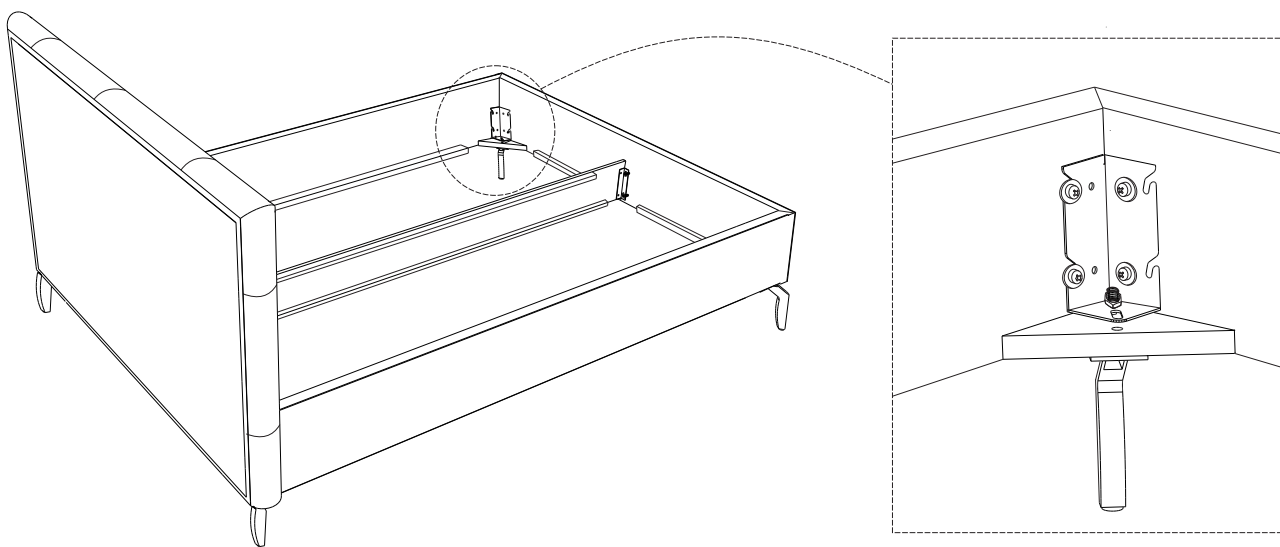

- (D) AUFBAUANLEITUNG
- (NL) HANDLEIDING VOOR DE MONTAGE
- (TR) MONTAJ TALIMATI
- (RO) INSTRUCTIUNI DE ASAMBLARE
- (F) INSTRUCTION D'ASSEMBLAGE
- (CZ) POKYNY K MONTÁŽI
- (BG) ИНСТРУКЦИИ ЗА МОНТАЖ
- (HR) UPUTSTVA ZA MONTAŽU

- (GB) ASSEMBLY INSTRUCTIONS
- (PL) INSTRUKCJA MONTAŻU
- (RU) Инструкция по монтажу
- (I) PROCEDURA DI ASSEMBLAGGIO
- (SK) POKYNY K MONTÁŽI
- (HU) ÖSSZESZERELÉSI ÚTMUTATÓ
- (SLO) NAVODILA ZA MONTAŽO
- (S) MONTERINGSANVISNING
- (LT) DIEGIMO INSTRUKCIJOS
- (E) INSTRUCCIONES DE MONTAJE

2 X	45min	⊕

TOSCANA + BK

0
10
20
30
40
50
60
70
80
90
100
110
120
130
140
150
160
170
180