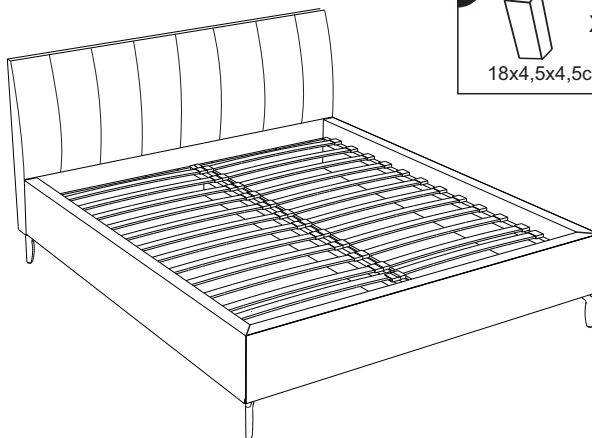

2 X		45min	

TOSCANA + BK

A x4 H=16cm	B x16 M6x30	C x12 M6	D x12 M8	E x8 M8x16	F x4	G x8 M8	H x4	I x4 M8x25
J x4 M8x40	L x4 M6x50	M x4 M8x24x2	N x2	O x12 M8x70	P x4 55x4,5x3cm	R x2 150x4,5x3cm	S x6 M6x60	
T x4 300N	U x2	V x4 M6x20				Z x4 18x4,5x4,5cm	X x8 M8x40	Y x4 5X30