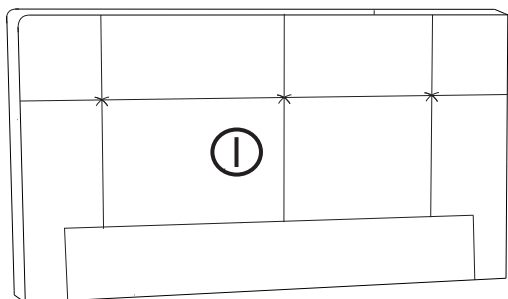

- (D) AUFBAUANLEITUNG
- (NL) HANDLEIDING VOOR DE MONTAGE
- (TR) MONTAJ TALIMATI
- (RO) INSTRUCIUNI DE ASAMBLARE
- (F) INSTRUCTION D'ASSEMBLAGE
- (CZ) POKYNY K MONTÁŽI
- (BG) ИНСТРУКЦИИ ЗА МОНТАЖ
- (HR) UPUTSTVA ZA MONTAŽU

- (GB) ASSEMBLY INSTRUCTIONS
- (PL) INSTRUKCJA MONTAŻU
- (RU) Инструкция по монтажу
- (I) PROCEDURA DI ASSEMBLAGGIO
- (SK) POKYNY K MONTÁŽI
- (HU) ÖSSZESZERELÉSI ÚTMUTATÓ
- (SLO) NAVODILA ZA MONTAŽO
- (S) MONTERINGSANVISNING
- (LT) DIEGIMO INSTRUKCIJOS
- (E) INSTRUCCIONES DE MONTAJE

2 X   **45min**

TOSCANA + BK

LEGS	
A	BLACK
B	CHROME
C	ALUMINIUM

LEGS	
E	LEGS OAK