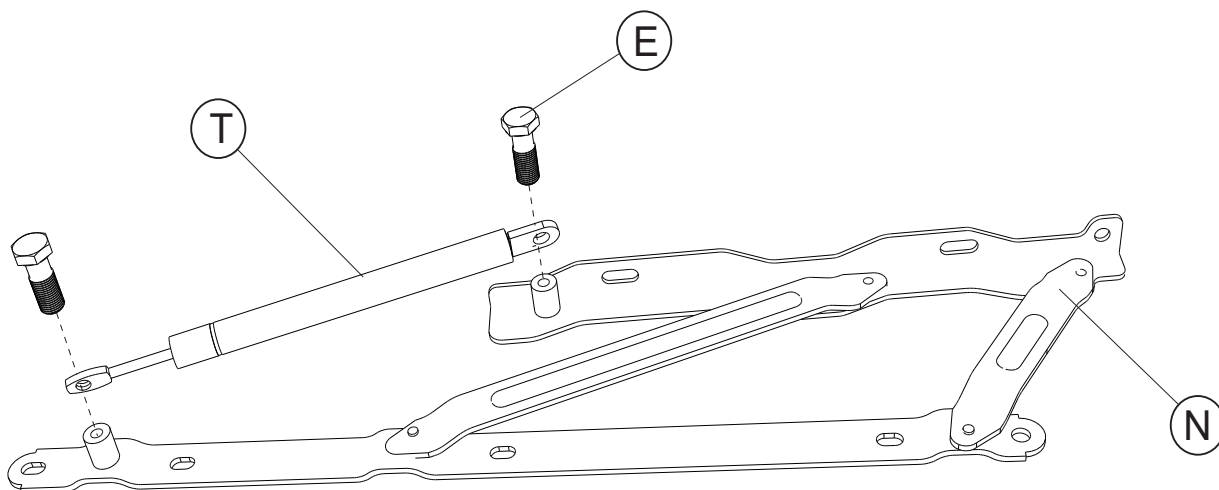

(D) AUFBAUANLEITUNG
(NL) HANDLEIDING VOOR DE MONTAGE
(TR) MONTAJ TALIMATI
(RO) INSTRUCIUNI DE ASAMBLARE
(F) INSTRUCTION D'ASSEMBLAGE
(CZ) POKYNY K MONTÁŽI
(BG) ИНСТРУКЦИИ ЗА МОНТАЖ
(HR) UPUTSTVA ZA MONTAŽU

(GB) ASSEMBLY INSTRUCTIONS
(PL) INSTRUKCJA MONTAŻU
(RU) Инструкция по монтажу
(I) PROCEDURA DI ASSEMBLAGGIO
(SK) POKYNY K MONTÁŽI
(HU) ÖSSZESZERELÉSI ÚTMUTATÓ
(SLO) NAVODILA ZA MONTAŽO
(S) MONTERINGSANVISNING
(LT) DIEGIMO INSTRUKCIJOS
(E) INSTRUCCIONES DE MONTAJE

2 X		45min	

TOSCANA + BK

N x2	T x4 300N	E x8 M8x16