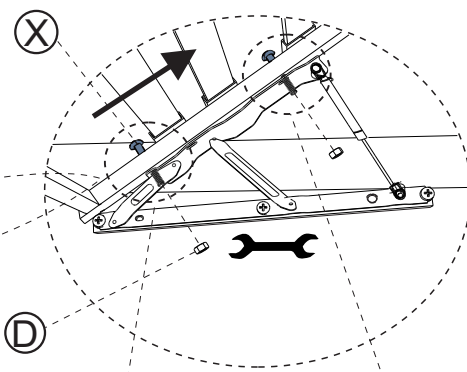

- (D) AUFBAUANLEITUNG
- (NL) HANDLEIDING VOOR DE MONTAGE
- (TR) MONTAJ TALIMATI
- (RO) INSTRUCIUNI DE ASAMBLARE
- (F) INSTRUCTION D'ASSEMBLAGE
- (CZ) POKYNY K MONTÁŽI
- (BG) ИНСТРУКЦИИ ЗА МОНТАЖ
- (HR) UPUTSTVA ZA MONTAŽU

- (GB) ASSEMBLY INSTRUCTIONS
- (PL) INSTRUKCJA MONTAŻU
- (RU) Инструкция по монтажу
- (I) PROCEDURA DI ASSEMBLAGGIO
- (SK) POKYNY K MONTÁŽI
- (HU) ÖSSZESZERELÉSI ÚTMUTATÓ
- (SLO) NAVODILA ZA MONTAŽO
- (S) MONTERINGSANVISNING
- (LT) DIEGIMO INSTRUKCIJOS
- (E) INSTRUCCIONES DE MONTAJE

2 X	45min	⊕	#13

TOSCANA + BK

16	x8 M8x40	x8 M8	#13