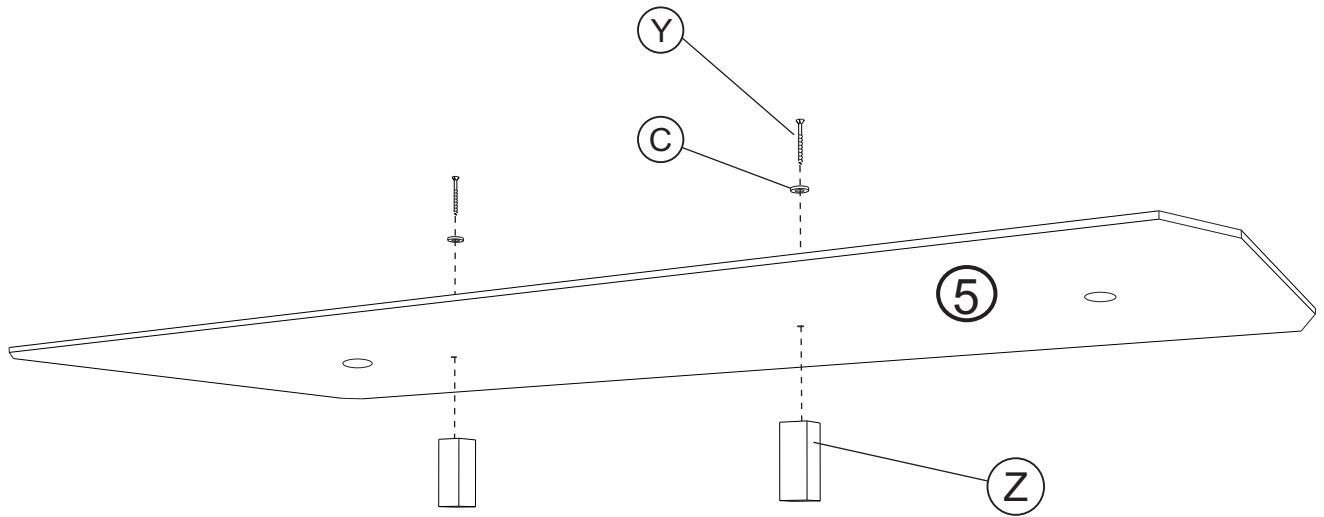

- (D) AUFBAUANLEITUNG
- (NL) HANDLEIDING VOOR DE MONTAGE
- (TR) MONTAJ TALIMATI
- (RO) INSTRUCIUNI DE ASAMBLARE
- (F) INSTRUCTION D'ASSEMBLAGE
- (CZ) POKYNY K MONTÁŽI
- (BG) ИНСТРУКЦИИ ЗА МОНТАЖ
- (HR) UPUTSTVA ZA MONTAŽU

- (GB) ASSEMBLY INSTRUCTIONS
- (PL) INSTRUKCJA MONTAŻU
- (RU) Инструкция по монтажу
- (I) PROCEDURA DI ASSEMBLAGGIO
- (SK) POKYNY K MONTÁŽI
- (HU) ÖSSZESZERELÉSI ÚTMUTATÓ
- (SLO) NAVODILA ZA MONTAŽO
- (S) MONTERINGSANVISNING
- (LT) DIEGIMO INSTRUKCIJOS
- (E) INSTRUCCIONES DE MONTAJE

2 X	45min	⊕

TOSCANA + BK

x4 5X30	x4 M6	x4 18x4,5x4,5cm	⊕

0
10
20
30
40
50
60
70
80
90
100
110
120
130
140
150
160
170
180