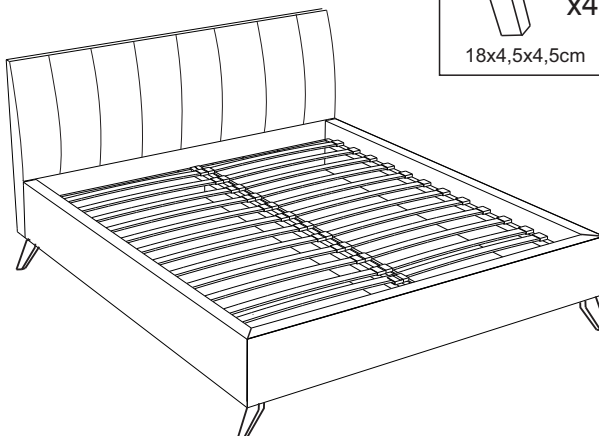

A / B / C

A x4 H=16cm	B x16 M6x30	C x12 M6	D x12 M8	E x8 M8x16	F x4	G x8 M8	H x4	
L x4 M6x50	M x4 M8x24x2	N x2	O x12 M8x70	P x4 55x4,5x3cm	R x2 150x4,5x3cm	S x6 M6x60		
T x4 300N	U x2	V x4 M6x20				Z x4 18x4,5x4,5cm	X x8 M8x40	Y x4 5X30

E