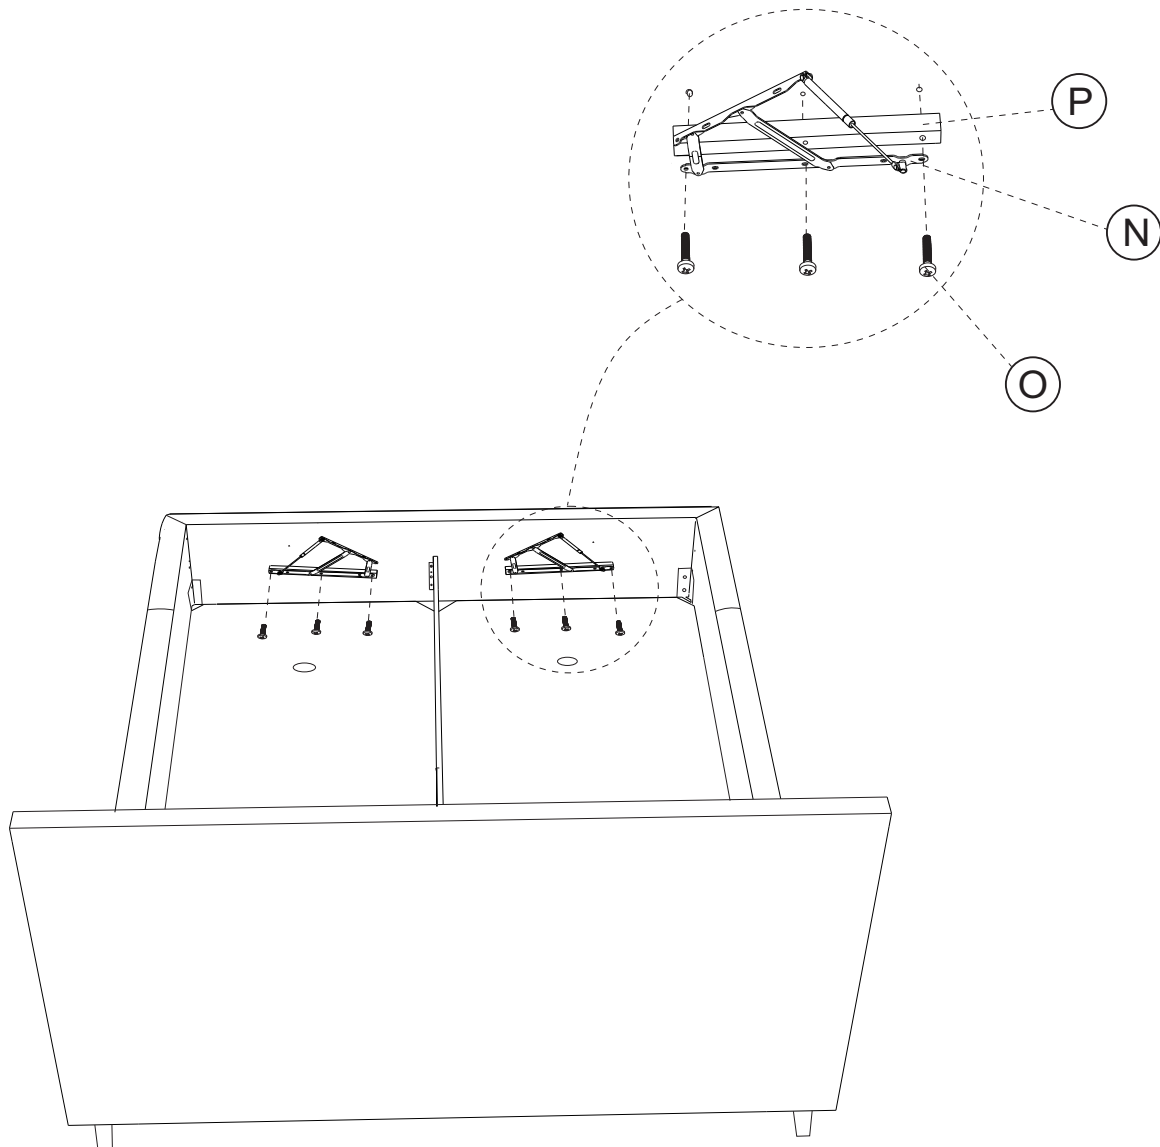

- (D) AUFBAUANLEITUNG
- (NL) HANDLEIDING VOOR DE MONTAGE
- (TR) MONTAJ TALIMATI
- (RO) INSTRUCIUNI DE ASAMBLARE
- (F) INSTRUCTION D'ASSEMBLAGE
- (CZ) POKYNY K MONTÁŽI
- (BG) ИНСТРУКЦИИ ЗА МОНТАЖ
- (HR) UPUTSTVA ZA MONTAŽU

- (GB) ASSEMBLY INSTRUCTIONS
- (PL) INSTRUKCJA MONTAŻU
- (RU) Инструкция по монтажу
- (I) PROCEDURA DI ASSEMBLAGGIO
- (SK) POKYNY K MONTÁŽI
- (HU) ÖSSZESZERELÉSI ÚTMUTATÓ
- (SLO) NAVODILA ZA MONTAŽO
- (S) MONTERINGSANVISNING
- (LT) DIEGIMO INSTRUKCIJOS
- (E) INSTRUCCIONES DE MONTAJE

2 X	45min	⊕

TOSCANA + BK

N	O	P	⊕
x1	x6 M8x70	x2 55x4,5x3cm