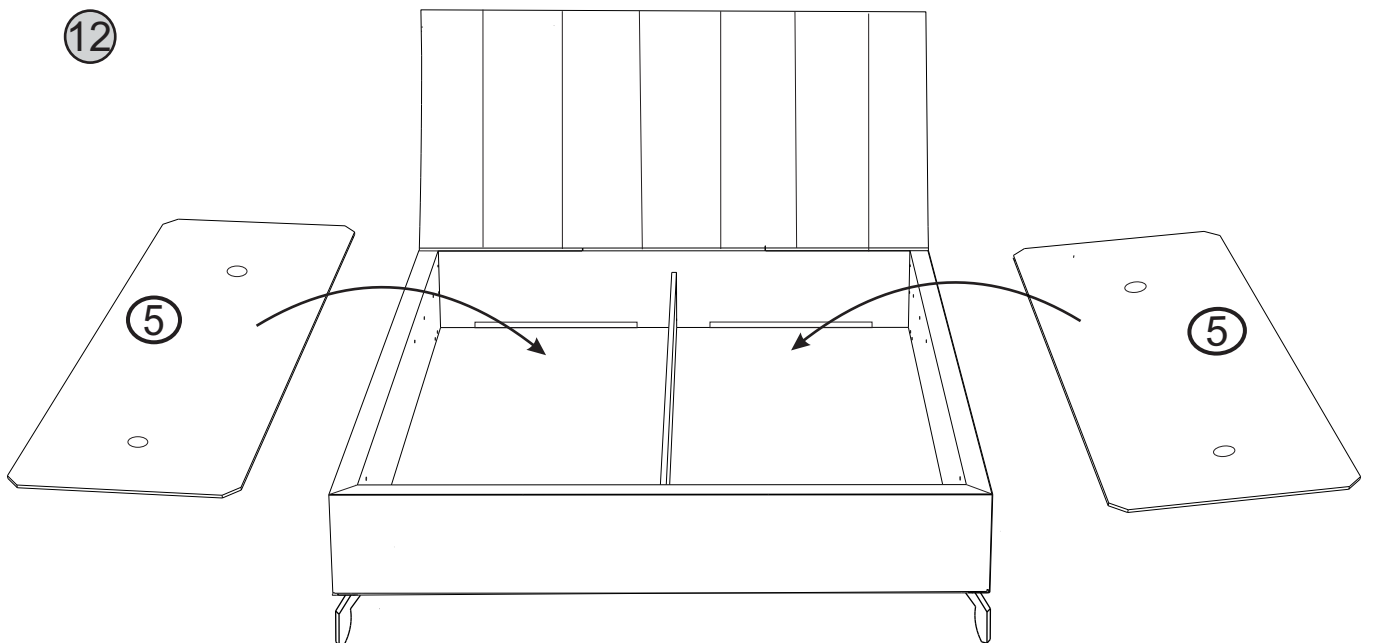

- (D) AUFBAUANLEITUNG
- (NL) HANDLEIDING VOOR DE MONTAGE
- (TR) MONTAJ TALIMATI
- (RO) INSTRUCIUNI DE ASAMBLARE
- (F) INSTRUCTION D'ASSEMBLAGE
- (CZ) POKYNY K MONTÁŽI
- (BG) ИНСТРУКЦИИ ЗА МОНТАЖ
- (HR) UPUTSTVA ZA MONTAŽU

- (GB) ASSEMBLY INSTRUCTIONS
- (PL) INSTRUKCJA MONTAŻU
- (RU) Инструкция по монтажу
- (I) PROCEDURA DI ASSEMBLAGGIO
- (SK) POKYNY K MONTÁŽI
- (HU) ÖSSZESZERELÉSI ÚTMUTATÓ
- (SLO) NAVODILA ZA MONTAŽO
- (S) MONTERINGSANVISNING
- (LT) DIEGIMO INSTRUKCIJOS
- (E) INSTRUCCIONES DE MONTAJE

2 X	45min	⊕

TOSCANA + BK

x4 5X30	x4 M6	x4 18x4,5x4,5cm	⊕

0
10
20
30
40
50
60
70
80
90
100
110
120
130
140
150
160
170
180