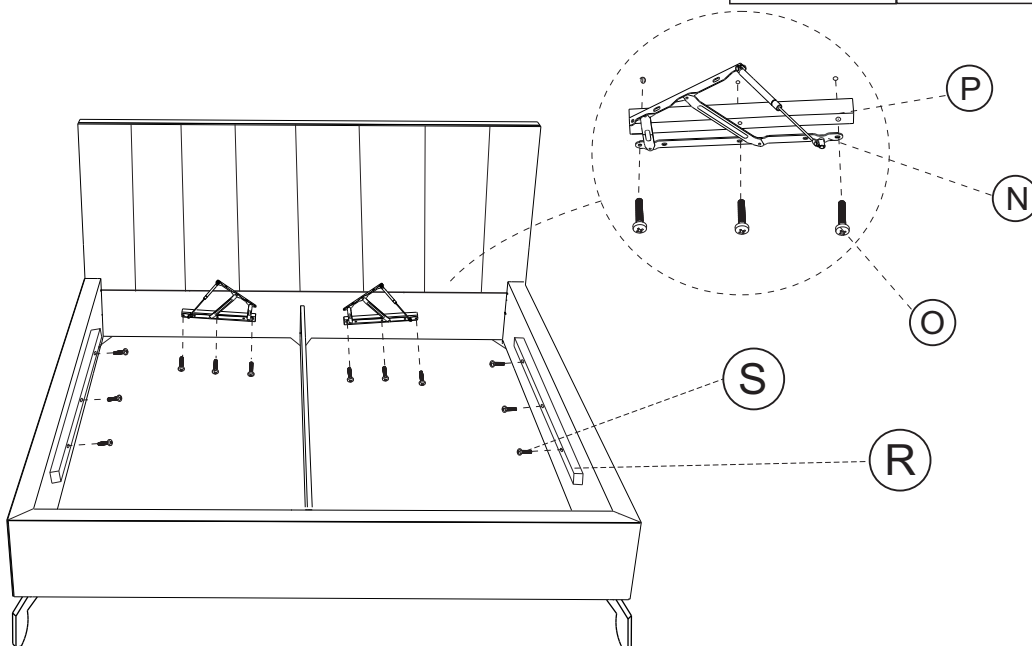

2 X		45min	

TOSCANA + BK

N x2	T x4 300N	E x8 M8x16	
----------------	------------------------	-------------------------	--

14

N x1	O x6 M8x70	P x2 55x4,5x3cm	
R x2 150x4,5x3cm	S x6 M6x60		

- (D) AUFBAUANLEITUNG
- (NL) HANDLEIDING VOOR DE MONTAGE
- (TR) MONTAJ TALIMATI
- (RO) INSTRUCIUNI DE ASAMBLARE
- (F) INSTRUCTION D'ASSEMBLAGE
- (CZ) POKYNY K MONTÁŽI
- (BG) ИНСТРУКЦИИ ЗА МОНТАЖ
- (HR) UPUTSTVA ZA MONTAŽU