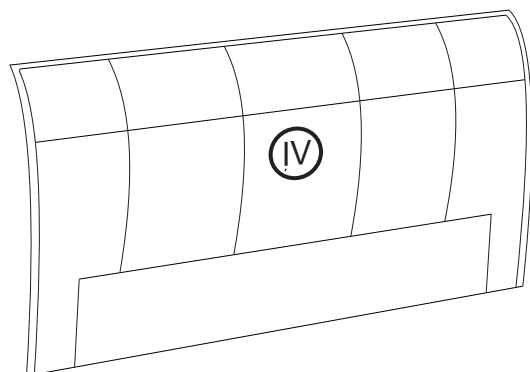

- (D) AUFBAUANLEITUNG
- (NL) HANDLEIDING VOOR DE MONTAGE
- (TR) MONTAJ TALIMATI
- (RO) INSTRUCIUNI DE ASAMBLARE
- (F) INSTRUCTION D'ASSEMBLAGE
- (CZ) POKYNY K MONTÁŽI
- (BG) ИНСТРУКЦИИ ЗА МОНТАЖ
- (HR) UPUTSTVA ZA MONTAŽU

- (GB) ASSEMBLY INSTRUCTIONS
- (PL) INSTRUKCJA MONTAŻU
- (RU) Инструкция по монтажу
- (I) PROCEDURA DI ASSEMBLAGGIO
- (SK) POKYNY K MONTÁŽI
- (HU) ÖSSZESZERELÉSI ÚTMUTATÓ
- (SLO) NAVODILA ZA MONTAŽO
- (S) MONTERINGSANVISNING
- (LT) DIEGIMO INSTRUKCIJOS
- (E) INSTRUCCIONES DE MONTAJE

2 X   **45min**

TOSCANA + BK

LEGS	
A	BLACK
B	CHROME
C	ALUMINIUM

LEGS	
E	LEGS OAK