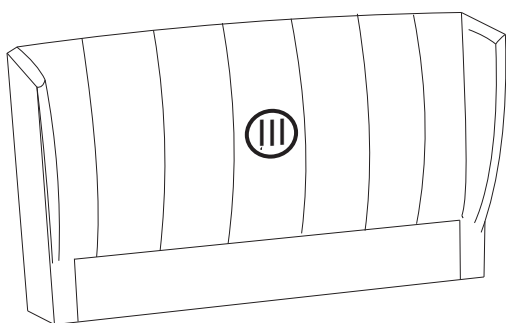

- (D) AUFBAUANLEITUNG
- (NL) HANDLEIDING VOOR DE MONTAGE
- (TR) MONTAJ TALIMATI
- (RO) INSTRUCIUNI DE ASAMBLARE
- (F) INSTRUCTION D'ASSEMBLAGE
- (CZ) POKYNY K MONTÁŽI
- (BG) ИНСТРУКЦИИ ЗА МОНТАЖ
- (HR) UPUTSTVA ZA MONTAŽU

- (GB) ASSEMBLY INSTRUCTIONS
- (PL) INSTRUKCJA MONTAŻU
- (RU) Инструкция по монтажу
- (I) PROCEDURA DI ASSEMBLAGGIO
- (SK) POKYNY K MONTÁŽI
- (HU) ÖSSZESZERELÉSI ÚTMUTATÓ
- (SLO) NAVODILA ZA MONTAŽO
- (S) MONTERINGSANVISNING
- (LT) DIEGIMO INSTRUKCIJOS
- (E) INSTRUCCIONES DE MONTAJE

2 X   **45min**

TOSCANA + BK

LEGS	
A	BLACK
B	CHROME
C	ALUMINIUM

LEGS	
E	LEGS OAK