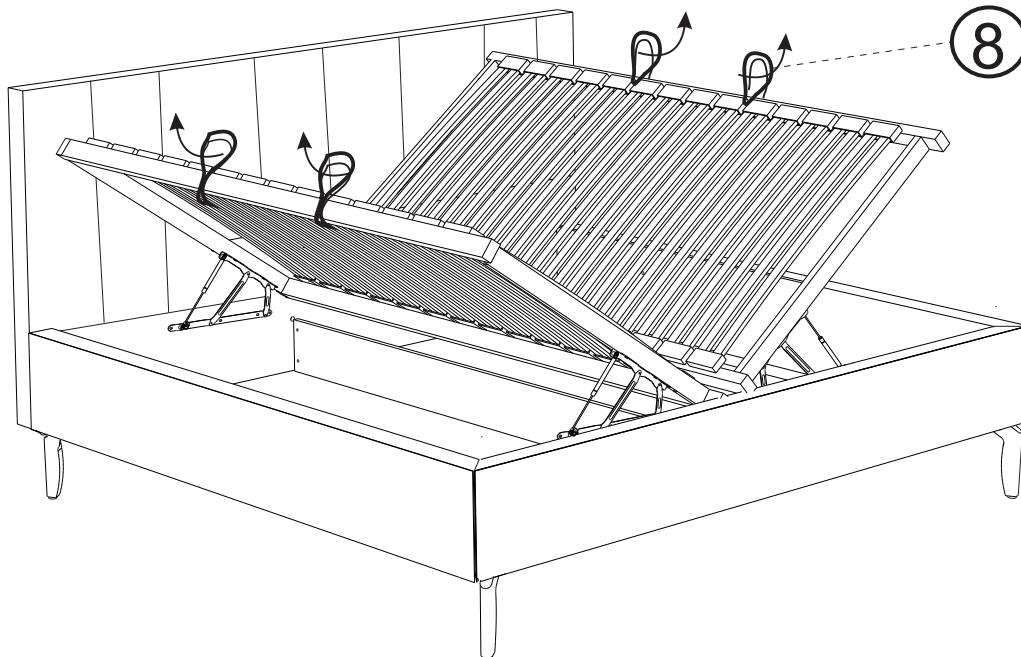

- (D) AUFBAUANLEITUNG
- (NL) HANDLEIDING VOOR DE MONTAGE
- (TR) MONTAJ TALIMATI
- (RO) INSTRUCTIUNI DE ASAMBLARE
- (F) INSTRUCTION D'ASSEMBLAGE
- (CZ) POKYNY K MONTÁŽI
- (BG) ИНСТРУКЦИИ ЗА МОНТАЖ
- (HR) UPUTSTVA ZA MONTAŽU

- (GB) ASSEMBLY INSTRUCTIONS
- (PL) INSTRUKCJA MONTAŻU
- (RU) Инструкция по монтажу
- (I) PROCEDURA DI ASSEMBLAGGIO
- (SK) POKYNY K MONTÁŽI
- (HU) ÖSSZESZERELÉSI ÚTMUTATÓ
- (SLO) NAVODILA ZA MONTAŽO
- (S) MONTERINGSANVISNING
- (LT) DIEGIMO INSTRUKCIJOS
- (E) INSTRUCCIONES DE MONTAJE

2 X	45min	⊕	#13

TOSCANA + BK

16

8