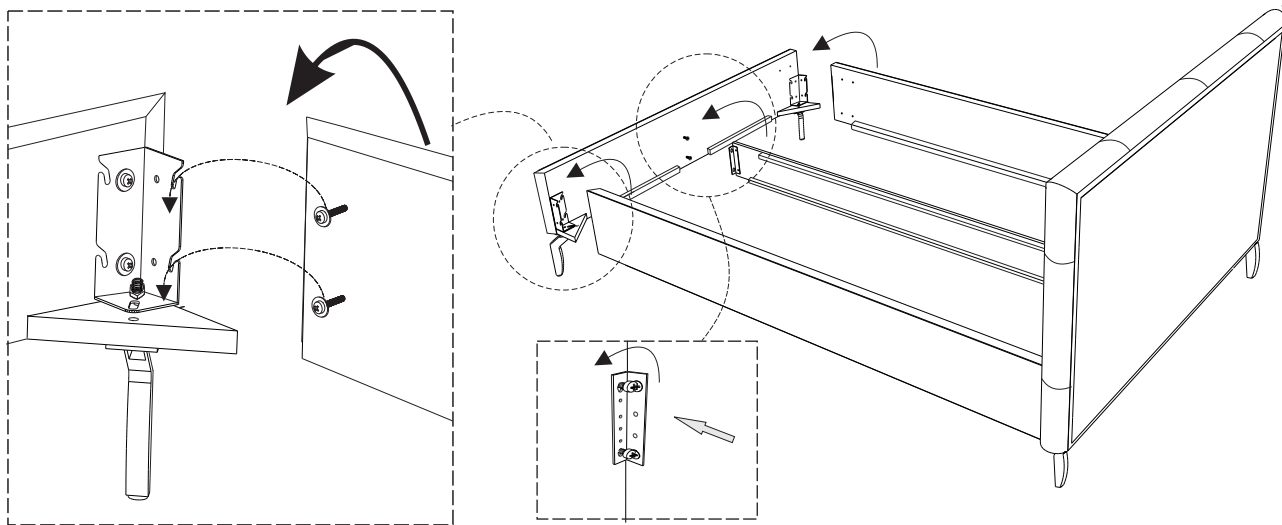

- (D) AUFBAUANLEITUNG
- (NL) HANDLEIDING VOOR DE MONTAGE
- (TR) MONTAJ TALIMATI
- (RO) INSTRUCTIUNI DE ASAMBLARE
- (F) INSTRUCTION D'ASSEMBLAGE
- (CZ) POKYNY K MONTÁŽI
- (BG) ИНСТРУКЦИИ ЗА МОНТАЖ
- (HR) UPUTSTVA ZA MONTAŽU

- (GB) ASSEMBLY INSTRUCTIONS
- (PL) INSTRUKCJA MONTAŻU
- (RU) Инструкция по монтажу
- (I) PROCEDURA DI ASSEMBLAGGIO
- (SK) POKYNY K MONTÁŽI
- (HU) ÖSSZESZERELÉSI ÚTMUTATÓ
- (SLO) NAVODILA ZA MONTAŽO
- (S) MONTERINGSANVISNING
- (LT) DIEGIMO INSTRUKCIJOS
- (E) INSTRUCCIONES DE MONTAJE

2 X	45min	⊕

TOSCANA + BK

0
10
20
30
40
50
60
70
80
90
100
110
120
130
140
150
160
170
180