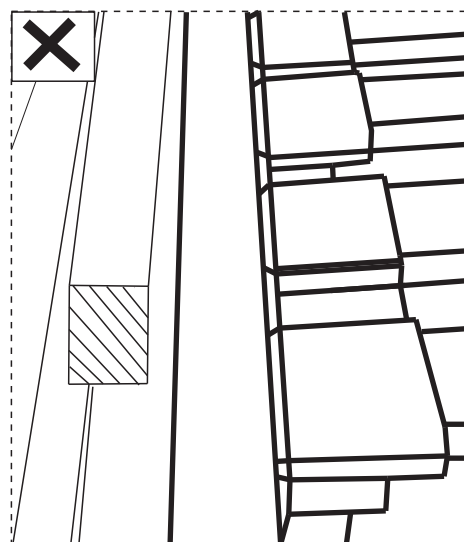

- (D) AUFBAUANLEITUNG
- (NL) HANDLEIDING VOOR DE MONTAGE
- (TR) MONTAJ TALIMATI
- (RO) INSTRUCIUNI DE ASAMBLARE
- (F) INSTRUCTION D'ASSEMBLAGE
- (CZ) POKYNY K MONTÁŽI
- (BG) ИНСТРУКЦИИ ЗА МОНТАЖ
- (HR) UPUTSTVA ZA MONTAŽU

- (GB) ASSEMBLY INSTRUCTIONS
- (PL) INSTRUKCJA MONTAŻU
- (RU) Инструкция по монтажу
- (I) PROCEDURA DI ASSEMBLAGGIO
- (SK) POKYNY K MONTÁŽI
- (HU) ÖSSZESZERELÉSI ÚTMUTATÓ
- (SLO) NAVODILA ZA MONTAŽO
- (S) MONTERINGSANVISNING
- (LT) DIEGIMO INSTRUKCIJOS
- (E) INSTRUCCIONES DE MONTAJE

2 X	45min	⊕	#13

TOSCANA + BK

16	x8 M8x40	x8 M8	#13