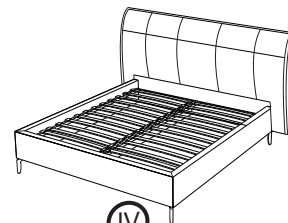

- (D) AUFBAUANLEITUNG
- (NL) HANDLEIDING VOOR DE MONTAGE
- (TR) MONTAJ TALIMATI
- (RO) INSTRUCIUNI DE ASAMBLARE
- (F) INSTRUCTION D'ASSEMBLAGE
- (CZ) POKYNY K MONTÁŽI
- (BG) ИНСТРУКЦИИ ЗА МОНТАЖ
- (HR) UPUTSTVA ZA MONTAŽU

- (GB) ASSEMBLY INSTRUCTIONS
- (PL) INSTRUKCJA MONTAŻU
- (RU) Инструкция по монтажу
- (I) PROCEDURA DI ASSEMBLAGGIO
- (SK) POKYNY K MONTÁŽI
- (HU) ÖSSZESZERELÉSI ÚTMUTATÓ
- (SLO) NAVODILA ZA MONTAŽO
- (S) MONTERINGSANVISNING
- (LT) DIEGIMO INSTRUKCIJOS
- (E) INSTRUCCIONES DE MONTAJE

2 X   **45min**

TOSCANA + BK

LEGS	
A	BLACK
B	CHROME
C	ALUMINIUM

LEGS	
E	LEGS OAK