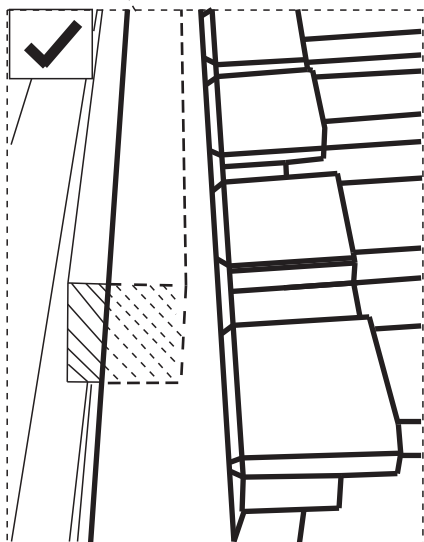

- (D) AUFBAUANLEITUNG
- (NL) HANDLEIDING VOOR DE MONTAGE
- (TR) MONTAJ TALIMATI
- (RO) INSTRUCIUNI DE ASAMBLARE
- (F) INSTRUCTION D'ASSEMBLAGE
- (CZ) POKYNY K MONTÁŽI
- (BG) ИНСТРУКЦИИ ЗА МОНТАЖ
- (HR) UPUTSTVA ZA MONTAŽU

- (GB) ASSEMBLY INSTRUCTIONS
- (PL) INSTRUKCJA MONTAŻU
- (RU) Инструкция по монтажу
- (I) PROCEDURA DI ASSEMBLAGGIO
- (SK) POKYNY K MONTÁŽI
- (HU) ÖSSZESZERELÉSI ÚTMUTATÓ
- (SLO) NAVODILA ZA MONTAŽO
- (S) MONTERINGSANVISNING
- (LT) DIEGIMO INSTRUKCIJOS
- (E) INSTRUCCIONES DE MONTAJE

2 X	45min	⊕	#13

TOSCANA + BK

16	x8 M8x40	x8 M8	#13