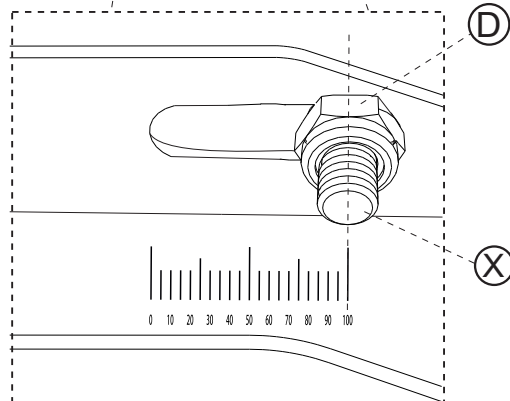

- (D) AUFBAUANLEITUNG
- (NL) HANDLEIDING VOOR DE MONTAGE
- (TR) MONTAJ TALIMATI
- (RO) INSTRUCIUNI DE ASAMBLARE
- (F) INSTRUCTION D'ASSEMBLAGE
- (CZ) POKYNY K MONTÁŽI
- (BG) ИНСТРУКЦИИ ЗА МОНТАЖ
- (HR) UPUTSTVA ZA MONTAŽU

- (GB) ASSEMBLY INSTRUCTIONS
- (PL) INSTRUKCJA MONTAŻU
- (RU) Инструкция по монтажу
- (I) PROCEDURA DI ASSEMBLAGGIO
- (SK) POKYNY K MONTÁŽI
- (HU) ÖSSZESZERELÉSI ÚTMUTATÓ
- (SLO) NAVODILA ZA MONTAŽO
- (S) MONTERINGSANVISNING
- (LT) DIEGIMO INSTRUKCIJOS
- (E) INSTRUCCIONES DE MONTAJE

2 X	45min	⊕	#13

TOSCANA + BK

16	x8 M8x40	x8 M8	#13