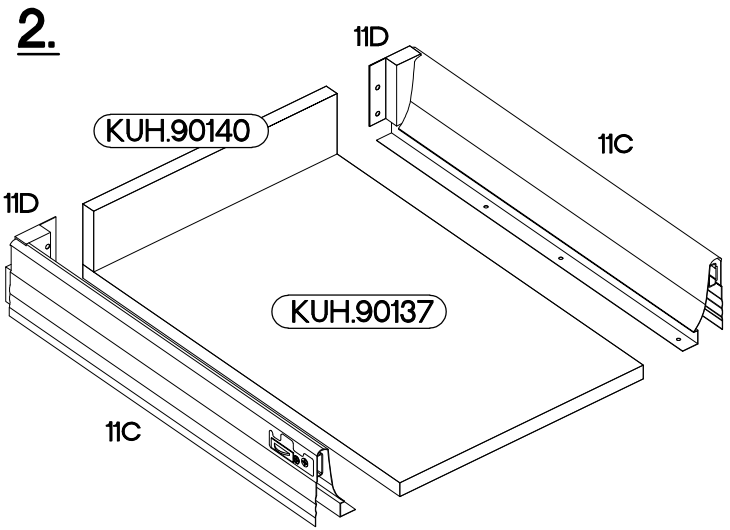

2

11D	11C	11E	P11	P5	11G
1	1	2	4	8	2

VARIANT HIGH GLOSS