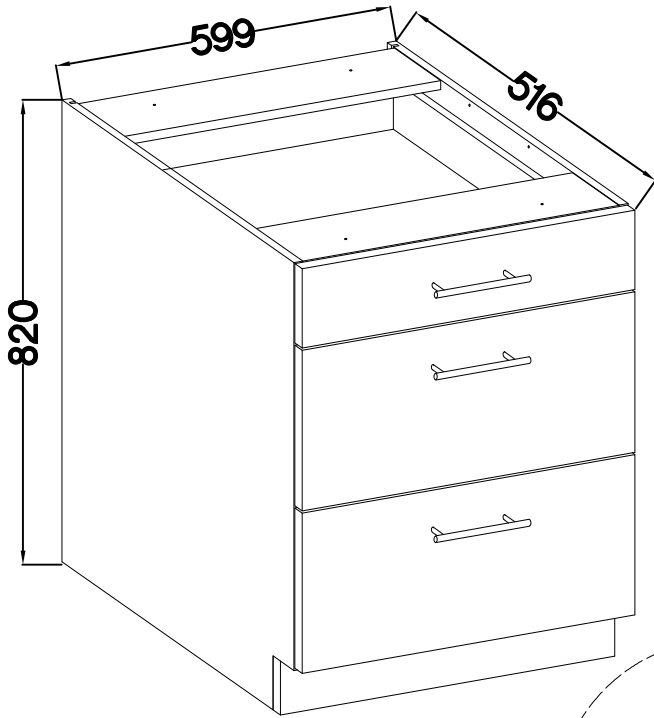

60 D 3S BB
Premium Box

x2

Ersatzteil Nummer	Dimension
KUH.70685	596x140x16
KUH.70684 x2	596x283x16
KUH.90137 x3	442x492x16
KUH.90140	480x70x16
KUH.90142 x2	480x148x16

3	2	3	1	6	4	6
	+6.3x13mm	+4.0x16mm	+3.5x13mm	+3.0x16mm	M4x22mm	L=128mm
4	12	12	24	12	6	3