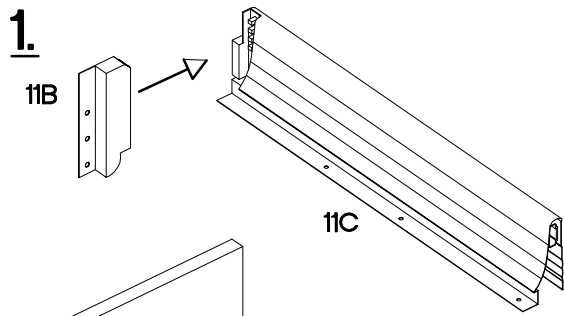

1

 11B	 11C	 11E	 11F	 11H	 P11	 P5	 11G
2	2	4	4	4	8	16	4