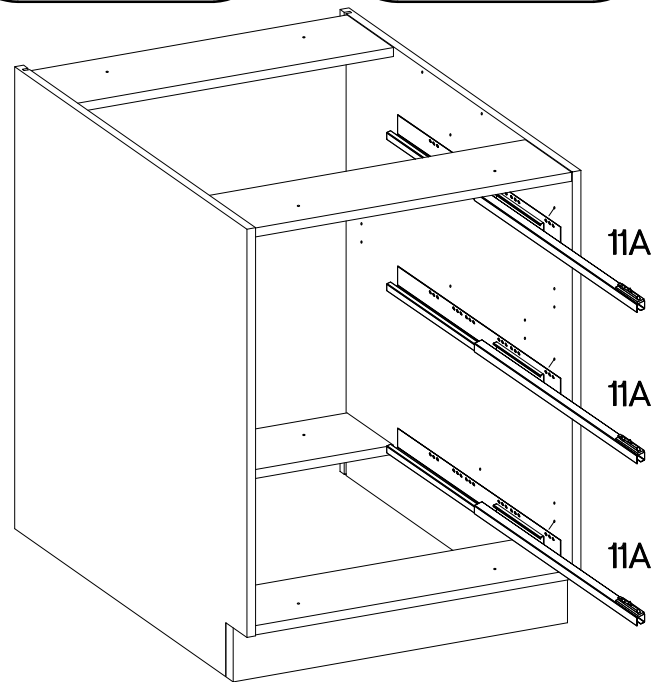

3

11A	M3	P1
3	12	12