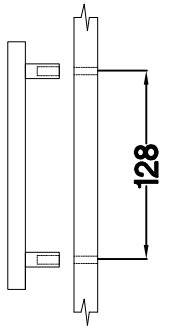

60 D 3S BB
Premium Box

x2

Ersatzteil Nummer	Dimension
KUH.70685	596x140x16
KUH.70684 x2	596x283x16
KUH.90137 x3	442x492x16
KUH.90140	480x70x16
KUH.90142 x2	480x148x16

3	2	3	1	6	4	6
	+6.3x13mm	+4.0x16mm	+3.5x13mm	+3.0x16mm	M4x22mm	L=128mm
4	12	12	24	12	6	3

ISM-KUH-01947

1

 11B	 11C	 11E	 11F	 11H	 P11	 P5	 11G
2	2	4	4	4	8	16	4

x2

VARIANT HIGH GLOSS

2

					
11D	11C	11E	P11	P5	11G
1	1	2	4	8	2

VARIANT HIGH GLOSS