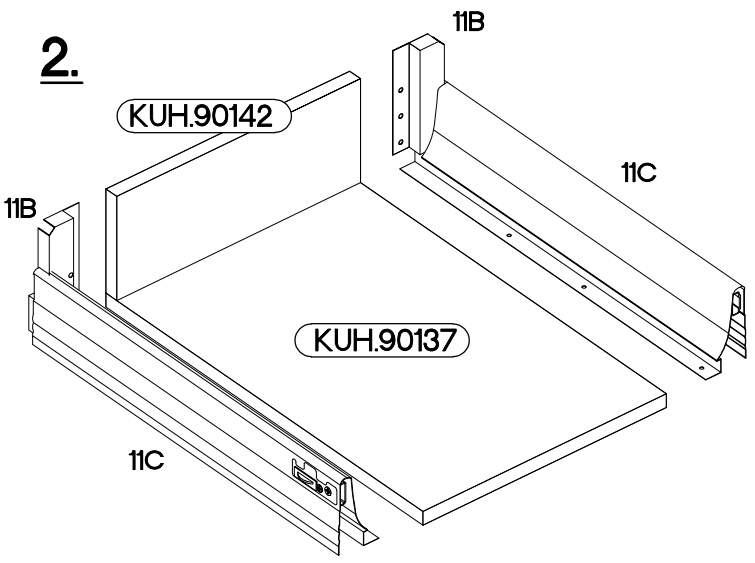

1

 11B	 11C	 11E	 11F	 11H	 P11	 P5	 11G
2	2	4	4	4	8	16	4