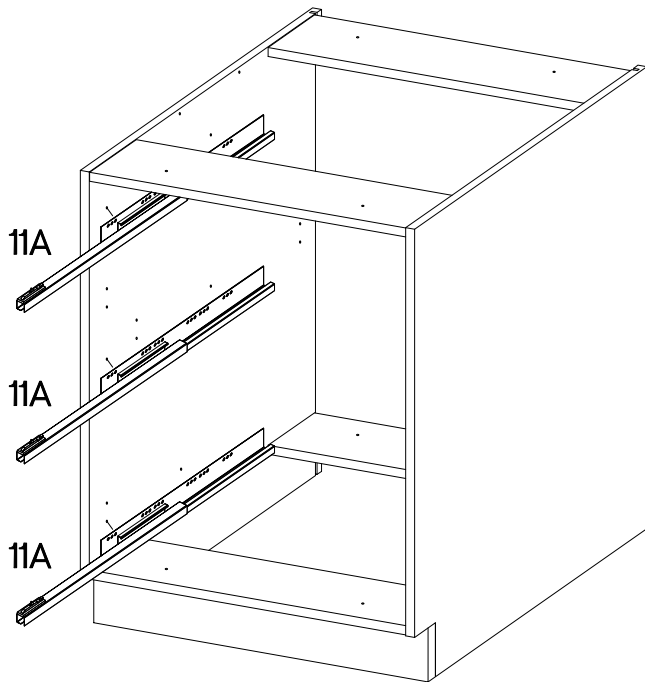

3

11A	M3	P1
3	12	12