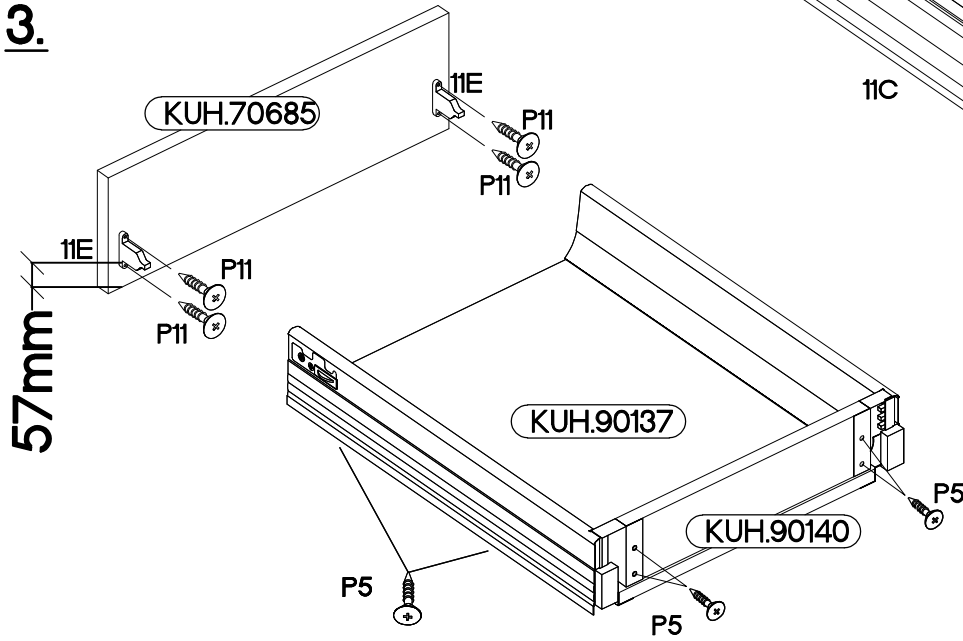

2

11D	11C	11E	P11	P5	11G
1	1	2	4	8	2

VARIANT HIGH GLOSS