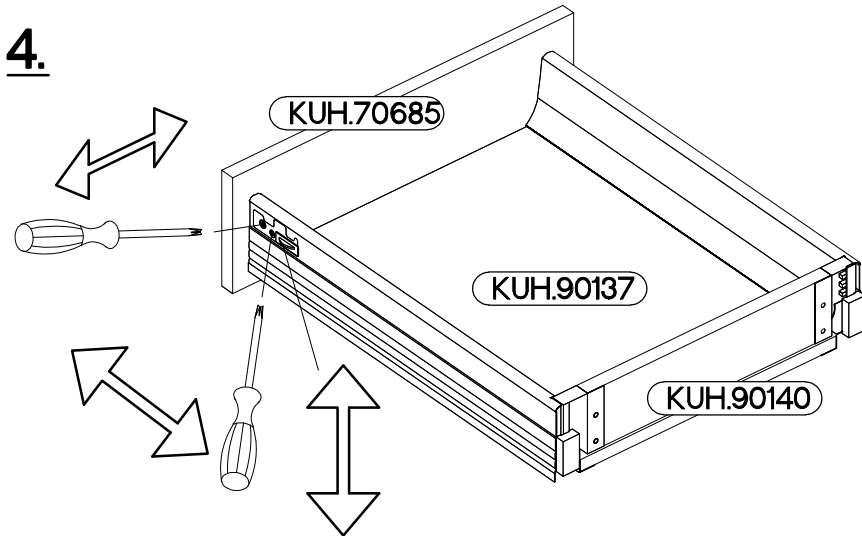

60 D 3S BB
Premium Box

x2

Ersatzteil Nummer	Dimension
KUH.70685	596x140x16
KUH.70684 x2	596x283x16
KUH.90137 x3	442x492x16
KUH.90140	480x70x16
KUH.90142 x2	480x148x16

3	2	3	1	6	4	6
	+6.3x13mm	+4.0x16mm	+3.5x13mm	+3.0x16mm	M4x22mm	L=128mm
4	12	12	24	12	6	3

ISM-KUH-01947

1

 11B	 11C	 11E	 11F	 11H	 P11	 P5	 11G
2	2	4	4	4	8	16	4

x2

VARIANT HIGH GLOSS

2

					
11D	11C	11E	P11	P5	11G
1	1	2	4	8	2

VARIANT HIGH GLOSS