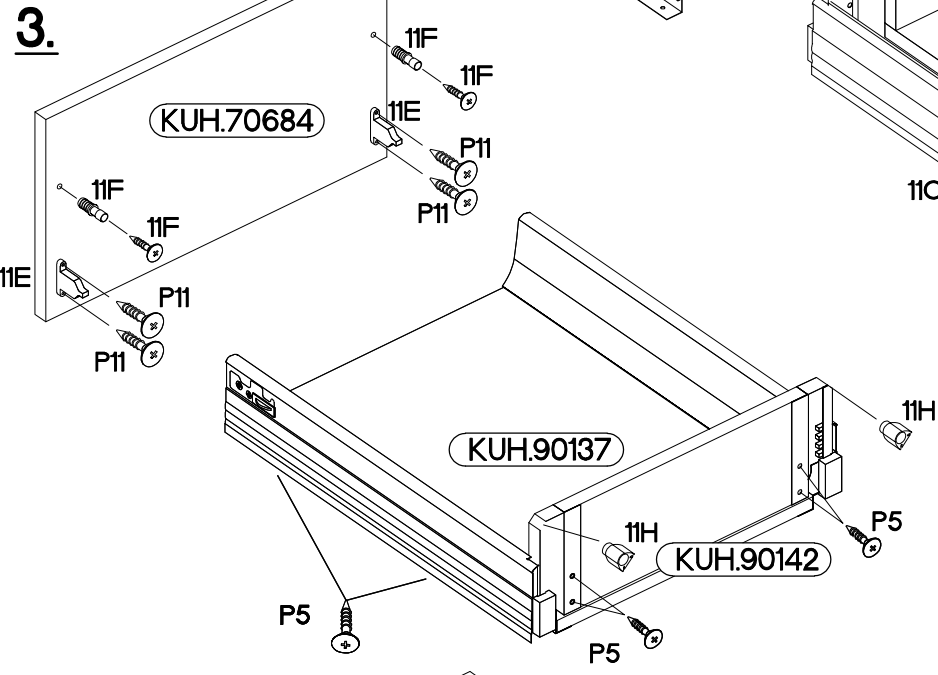

60 D 3S BB
Premium Box

x2

Ersatzteil Nummer	Dimension
KUH.70685	596x140x16
KUH.70684 x2	596x283x16
KUH.90137 x3	442x492x16
KUH.90140	480x70x16
KUH.90142 x2	480x148x16

3	2	3	1	6	4	6
	+6.3x13mm	+4.0x16mm	+3.5x13mm	+3.0x16mm	M4x22mm	L=128mm
4	12	12	24	12	6	3

ISM-KUH-01947

1

 11B	 11C	 11E	 11F	 11H	 P11	 P5	 11G
2	2	4	4	4	8	16	4

x2

VARIANT HIGH GLOSS

2

					
11D	11C	11E	P11	P5	11G
1	1	2	4	8	2

VARIANT HIGH GLOSS