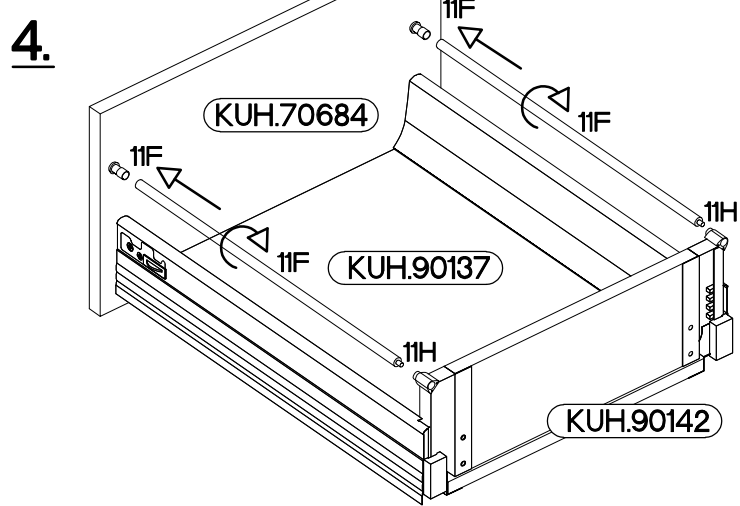

60 D 3S BB
Premium Box

x2

Ersatzteil Nummer	Dimension
KUH.70685	596x140x16
KUH.70684 x2	596x283x16
KUH.90137 x3	442x492x16
KUH.90140	480x70x16
KUH.90142 x2	480x148x16

3	2	3	1	6	4	6
	+6.3x13mm	+4.0x16mm	+3.5x13mm	+3.0x16mm	M4x22mm	L=128mm
4	12	12	24	12	6	3

ISM-KUH-01947

1

 11B	 11C	 11E	 11F	 11H	 P11	 P5	 11G
2	2	4	4	4	8	16	4

x2

VARIANT HIGH GLOSS

2

					
11D	11C	11E	P11	P5	11G
1	1	2	4	8	2

VARIANT HIGH GLOSS