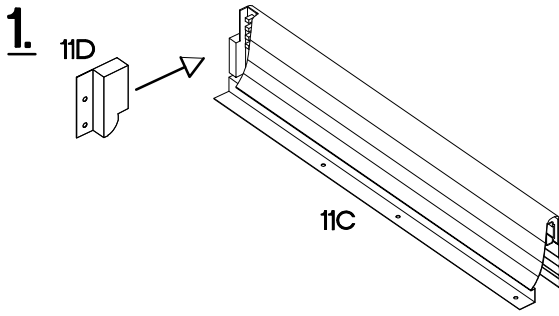

2

11D	11C	11E	P11	P5	11G
1	1	2	4	8	2

VARIANT HIGH GLOSS