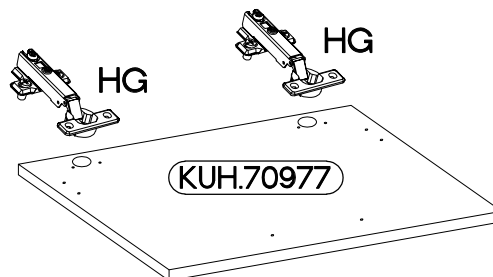

60 DPM-2100 2F  
FRONT

L=160mm	M4x27mm
S	U8
2	4

Ersatzteil Nummer	Dimension
KUH.70976	570x596x19
KUH.70977	325x596x19
KUH.70978	102x596x19

ISM-KUH-01686

1

LEFT

RIGHT

2

 HG 4	 P5 8	 T3 2	 P1 2
-------------	-------------	-------------	-------------

3

4.0x16mm  
P1  
2

1.

2.

4

L=160mm S 2	M4x27mm U8 4	K24 2	J5 2
-------------------	--------------------	----------	---------