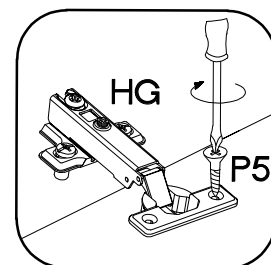

60 DPM-2100 2F  
FRONT

L=160mm	M4x27mm
S	U8
2	4

Ersatzteil Nummer	Dimension
KUH.70976	570x596x19
KUH.70977	325x596x19
KUH.70978	102x596x19

ISM-KUH-01686

1

LEFT

RIGHT

2

 HG 4	 P5 8	 T3 2	 P1 2
-------------	-------------	-------------	-------------

3

4.0x16mm  
P1  
2

1.

2.

4

L=160mm S 2	M4x27mm U8 4	K24 2	J5 2
-------------------	--------------------	----------	---------