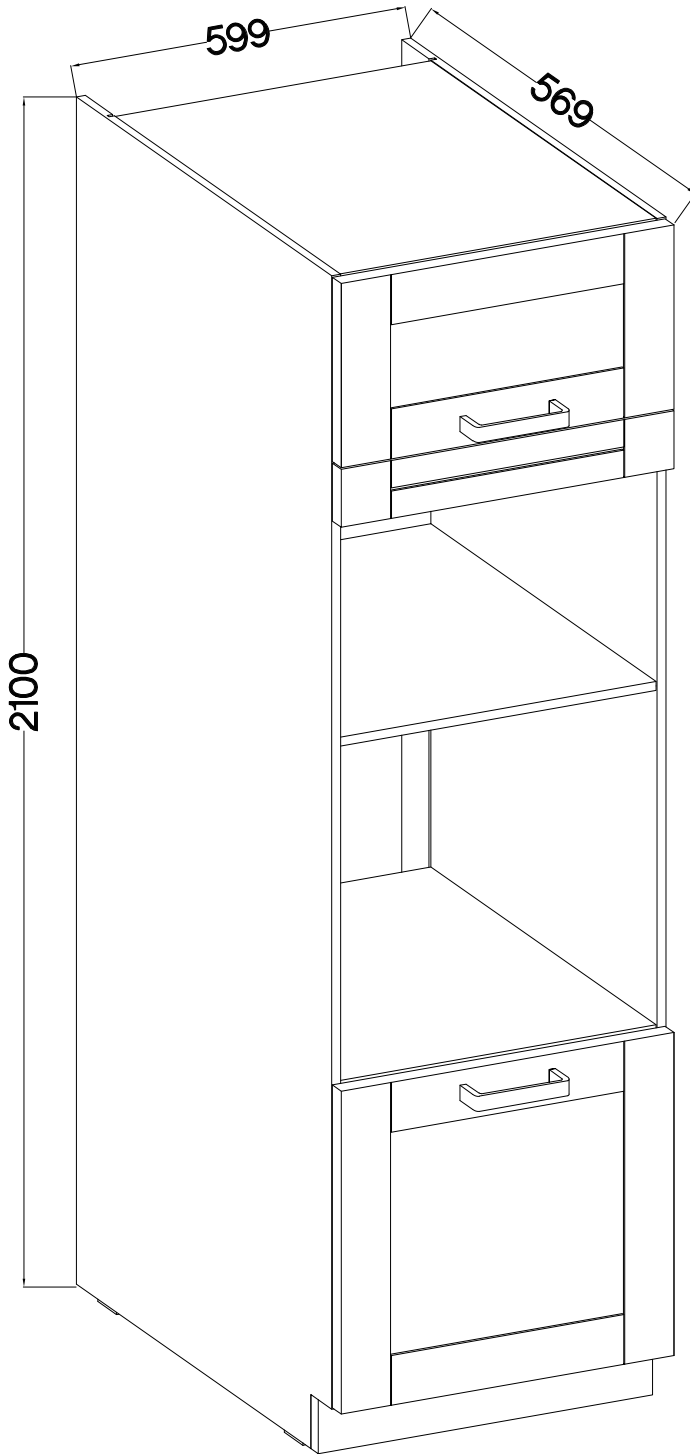

60 DPM-2100 2F  
FRONT

L=160mm	M4x27mm
S	U8
2	4

Ersatzteil Nummer	Dimension
KUH.70976	570x596x19
KUH.70977	325x596x19
KUH.70978	102x596x19

ISM-KUH-01686

1

LEFT

RIGHT

2

 HG 4	 P5 8	 T3 2	 P1 2
-------------	-------------	-------------	-------------

3

4.0x16mm  
P1  
2

1.

2.

4

L=160mm S 2	M4x27mm U8 4	K24 2	J5 2
-------------------	--------------------	----------	---------