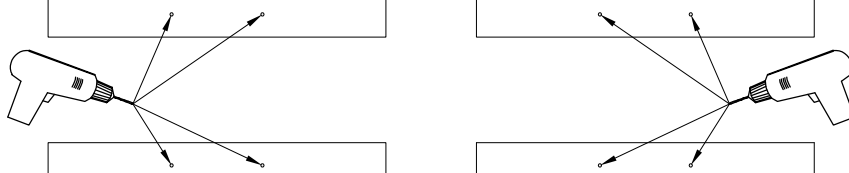

60 DPM-2100 2F  
FRONT

L=160mm	M4x27mm
S	U8
2	4

Ersatzteil Nummer	Dimension
KUH.70976	570x596x19
KUH.70977	325x596x19
KUH.70978	102x596x19

ISM-KUH-01686

1

LEFT

RIGHT

2

 HG 4	 P5 8	 T3 2	 P1 2
-------------	-------------	-------------	-------------

3

4.0x16mm  
P1  
2

1.

2.

4

L=160mm S 2	M4x27mm U8 4	K24 2	J5 2
-------------------	--------------------	----------	---------