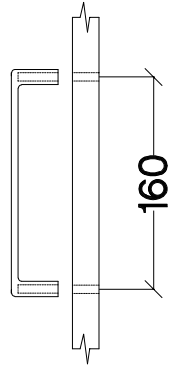

60 DPM-2100 2F  
FRONT

L=160mm	M4x27mm
S	U8
2	4

Ersatzteil Nummer	Dimension
KUH.70976	570x596x19
KUH.70977	325x596x19
KUH.70978	102x596x19

ISM-KUH-01686

1

LEFT

RIGHT

2

 HG 4	 P5 8	 T3 2	 P1 2
-------------	-------------	-------------	-------------

3

4.0x16mm  
P1  
2

1.

2.

4

L=160mm S 2	M4x27mm U8 4	K24 2	J5 2
-------------------	--------------------	----------	---------