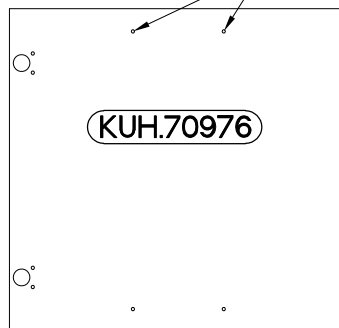

60 DPM-2100 2F  
FRONT

L=160mm	M4x27mm
S	U8
2	4

Ersatzteil Nummer	Dimension
KUH.70976	570x596x19
KUH.70977	325x596x19
KUH.70978	102x596x19

ISM-KUH-01686

1

LEFT

RIGHT

2

 HG 4	 P5 8	 T3 2	 P1 2
-------------	-------------	-------------	-------------

3

4.0x16mm  
P1  
2

1.

2.

4

L=160mm S 2	M4x27mm U8 4	K24 2	J5 2
-------------------	--------------------	----------	---------