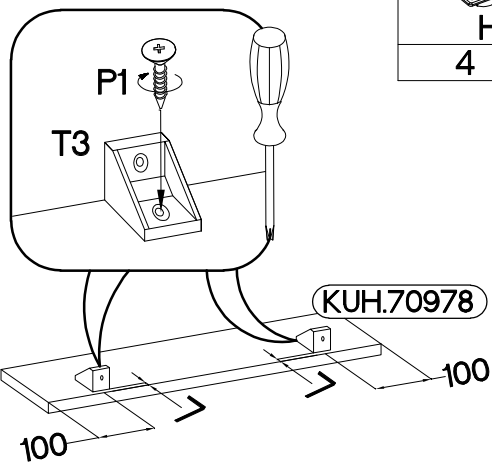

60 DPM-2100 2F  
FRONT

L=160mm	M4x27mm
S	U8
2	4

Ersatzteil Nummer	Dimension
KUH.70976	570x596x19
KUH.70977	325x596x19
KUH.70978	102x596x19

ISM-KUH-01686

1

LEFT

RIGHT

2

 HG 4	 P5 8	 T3 2	 P1 2
-------------	-------------	-------------	-------------

3

4.0x16mm  
P1  
2

1.

2.

4

L=160mm S 2	M4x27mm U8 4	K24 2	J5 2
-------------------	--------------------	----------	---------