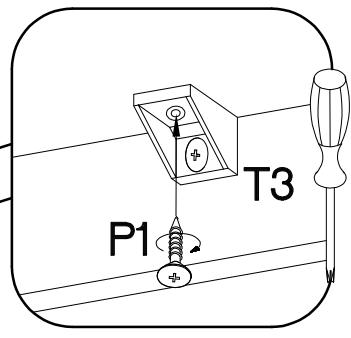

60 DPM-2100 2F  
FRONT

L=160mm	M4x27mm
S	U8
2	4

Ersatzteil Nummer	Dimension
KUH.70976	570x596x19
KUH.70977	325x596x19
KUH.70978	102x596x19

ISM-KUH-01686

1

LEFT

RIGHT

2

 HG 4	 P5 8	 T3 2	 P1 2
-------------	-------------	-------------	-------------

3

4.0x16mm  
P1  
2

1.

2.

4

L=160mm S 2	M4x27mm U8 4	K24 2	J5 2
-------------------	--------------------	----------	---------