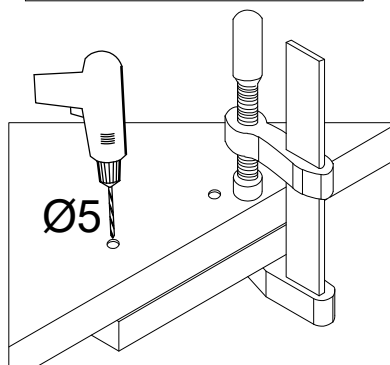

60 DPM-2100 2F  
FRONT

L=160mm	M4x27mm
S	U8
2	4

Ersatzteil Nummer	Dimension
KUH.70976	570x596x19
KUH.70977	325x596x19
KUH.70978	102x596x19

ISM-KUH-01686

1

LEFT

RIGHT

2

 HG 4	 P5 8	 T3 2	 P1 2
-------------	-------------	-------------	-------------

3

4.0x16mm  
P1  
2

1.

2.

4

L=160mm S 2	M4x27mm U8 4	K24 2	J5 2
-------------------	--------------------	----------	---------