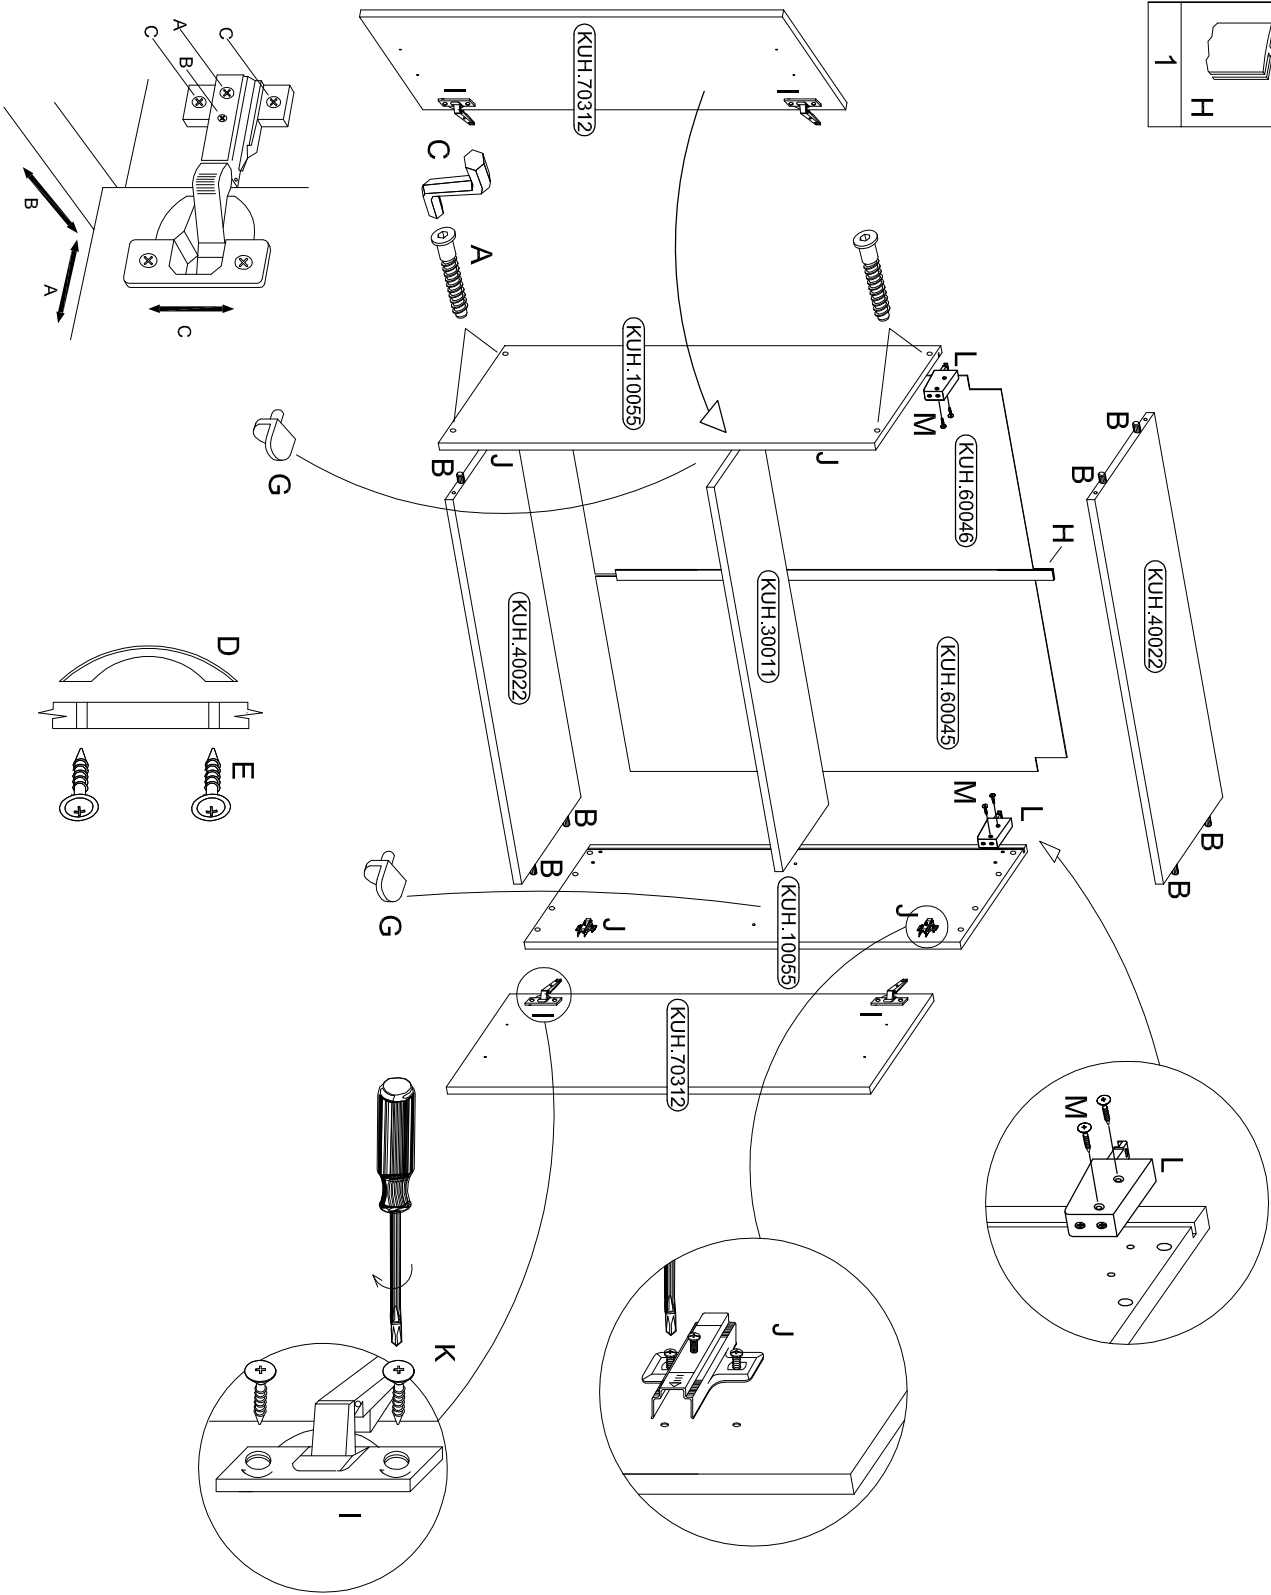

SZAFKA GÓRŃNA 80
SKRINKA HORNÁ 80
HÄNGESCHRANK 80
HAUT UNIT 80

	A		B		C		D		E		F		G		I		J		K		L		M		N
8		8		1		2		4		10		4		4		4		8		2		4		2	
	H																								
L=564mm																									

ISM-KUH-00597