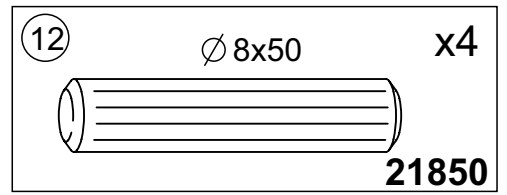

# BABYLON\_B8

- PL** Instrukcja montażu
- GB** Assembly instructions
- ES** Instrucciones de instalación
- FR** Instructions de montage
- CZ** Montážní návod
- D** Montageanleitung
- HU** Összeszerelési útmutató
- SK** Montážny návod
- RU** Инструкции по монтажу
- IT** Istruzioni di montaggio
- RO** Instructiuni de asamblare
- TR** Montaj talimati
- NL** Handleiding voor de montage
- UA** Інструкція монтажу

1

2

3

4

- A1 - 398 x 530 x 16 - x 2
- A2 - 398 x 516 x 16 - x 1
- B - 872 x 516 x 16 - x 2
- C - 398 x 885 x 3 - x 2
- D1 - 394 x 444 x 16 - x 2
- D2 - 394 x 444 x 16 - x 2

**x2**

**x2**