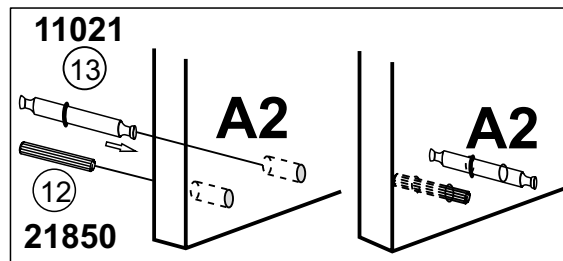

# BABYLON\_B8

- PL** Instrukcja montażu
- GB** Assembly instructions
- ES** Instrucciones de instalación
- FR** Instructions de montage
- CZ** Montážní návod
- D** Montageanleitung
- HU** Összeszerelési útmutató
- SK** Montážny návod
- RU** Инструкции по монтажу
- IT** Istruzioni di montaggio
- RO** Instructiuni de asamblare
- TR** Montaj talimati
- NL** Handleiding voor de montage
- UA** Інструкція монтажу

1

2

3

4

- A1 - 398 x 530 x 16 - x 2
- A2 - 398 x 516 x 16 - x 1
- B - 872 x 516 x 16 - x 2
- C - 398 x 885 x 3 - x 2
- D1 - 394 x 444 x 16 - x 2
- D2 - 394 x 444 x 16 - x 2

**x2**

**x2**