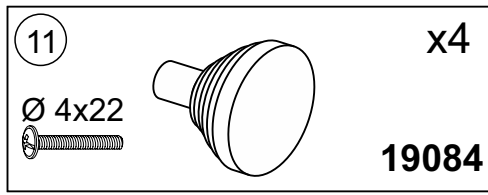

# BABYLON\_B8

- PL** Instrukcja montażu
- GB** Assembly instructions
- ES** Instrucciones de instalación
- FR** Instructions de montage
- CZ** Montážní návod
- D** Montageanleitung
- HU** Összeszerelési útmutató
- SK** Montážny návod
- RU** Инструкции по монтажу
- IT** Istruzioni di montaggio
- RO** Instructiuni de asamblare
- TR** Montaj talimati
- NL** Handleiding voor de montage
- UA** Інструкція монтажу

1

2

3

4

- A1 - 398 x 530 x 16 - x 2
- A2 - 398 x 516 x 16 - x 1
- B - 872 x 516 x 16 - x 2
- C - 398 x 885 x 3 - x 2
- D1 - 394 x 444 x 16 - x 2
- D2 - 394 x 444 x 16 - x 2

**x2**

**x2**