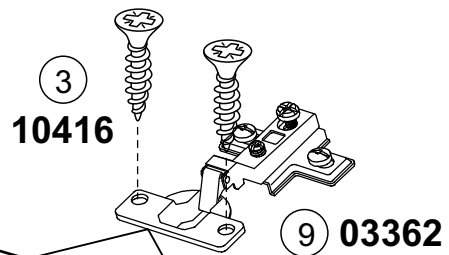

# BABYLON\_B8

- PL** Instrukcja montażu
- GB** Assembly instructions
- ES** Instrucciones de instalación
- FR** Instructions de montage
- CZ** Montážní návod
- D** Montageanleitung
- HU** Összeszerelési útmutató
- SK** Montážny návod
- RU** Инструкции по монтажу
- IT** Istruzioni di montaggio
- RO** Instructiuni de asamblare
- TR** Montaj talimati
- NL** Handleiding voor de montage
- UA** Інструкція монтажу

1

2

3

4

- A1 - 398 x 530 x 16 - x 2
- A2 - 398 x 516 x 16 - x 1
- B - 872 x 516 x 16 - x 2
- C - 398 x 885 x 3 - x 2
- D1 - 394 x 444 x 16 - x 2
- D2 - 394 x 444 x 16 - x 2

**x2**

**x2**