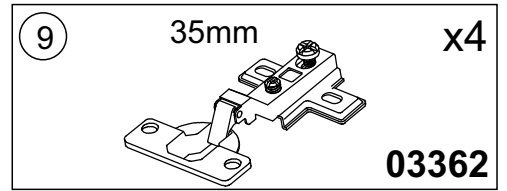

# BABYLON\_B8

- PL** Instrukcja montażu
- GB** Assembly instructions
- ES** Instrucciones de instalación
- FR** Instructions de montage
- CZ** Montážní návod
- D** Montageanleitung
- HU** Összeszerelési útmutató
- SK** Montážny návod
- RU** Инструкции по монтажу
- IT** Istruzioni di montaggio
- RO** Instructiuni de asamblare
- TR** Montaj talimati
- NL** Handleiding voor de montage
- UA** Інструкція монтажу

1

2

3

4

- A1 - 398 x 530 x 16 - x 2
- A2 - 398 x 516 x 16 - x 1
- B - 872 x 516 x 16 - x 2
- C - 398 x 885 x 3 - x 2
- D1 - 394 x 444 x 16 - x 2
- D2 - 394 x 444 x 16 - x 2

**x2**

**x2**