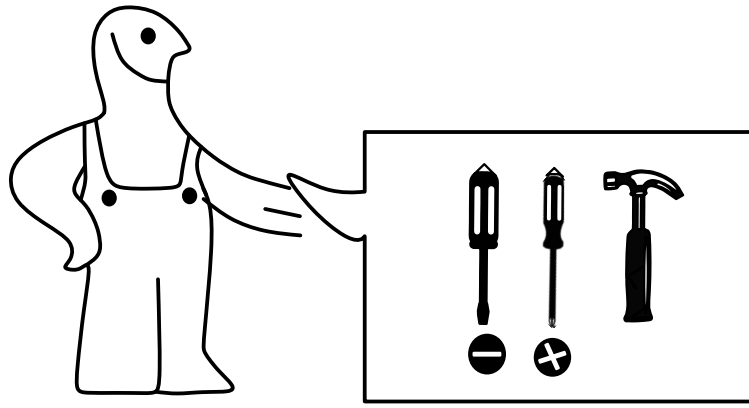

# BABYLON\_B8

- PL** Instrukcja montażu
- GB** Assembly instructions
- ES** Instrucciones de instalación
- FR** Instructions de montage
- CZ** Montážní návod
- D** Montageanleitung
- HU** Összeszerelési útmutató
- SK** Montážny návod
- RU** Инструкции по монтажу
- IT** Istruzioni di montaggio
- RO** Instructiuni de asamblare
- TR** Montaj talimati
- NL** Handleiding voor de montage
- UA** Інструкція монтажу

1

2

3

4

- A1 - 398 x 530 x 16 - x 2
- A2 - 398 x 516 x 16 - x 1
- B - 872 x 516 x 16 - x 2
- C - 398 x 885 x 3 - x 2
- D1 - 394 x 444 x 16 - x 2
- D2 - 394 x 444 x 16 - x 2

**x2**

**x2**