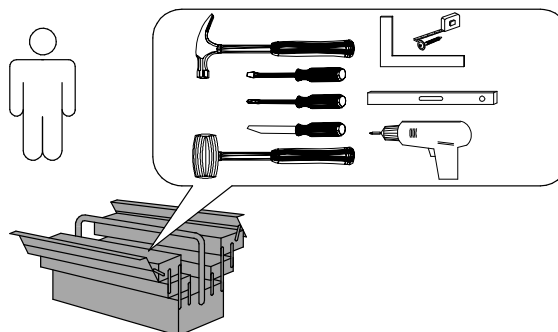

# BABYLON\_B8

- PL** Instrukcja montażu
- GB** Assembly instructions
- ES** Instrucciones de instalación
- FR** Instructions de montage
- CZ** Montážní návod
- D** Montageanleitung
- HU** Összeszerelési útmutató
- SK** Montážny návod
- RU** Инструкции по монтажу
- IT** Istruzioni di montaggio
- RO** Instructiuni de asamblare
- TR** Montaj talimati
- NL** Handleiding voor de montage
- UA** Інструкція монтажу

1

2

3

4

- A1 - 398 x 530 x 16 - x 2
- A2 - 398 x 516 x 16 - x 1
- B - 872 x 516 x 16 - x 2
- C - 398 x 885 x 3 - x 2
- D1 - 394 x 444 x 16 - x 2
- D2 - 394 x 444 x 16 - x 2

**x2**

**x2**