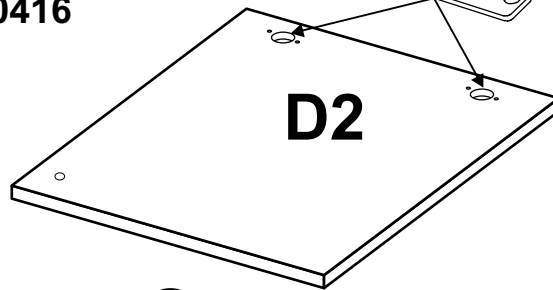

# BABYLON\_B8

- PL** Instrukcja montażu
- GB** Assembly instructions
- ES** Instrucciones de instalación
- FR** Instructions de montage
- CZ** Montážní návod
- D** Montageanleitung
- HU** Összeszerelési útmutató
- SK** Montážny návod
- RU** Инструкции по монтажу
- IT** Istruzioni di montaggio
- RO** Instructiuni de asamblare
- TR** Montaj talimati
- NL** Handleiding voor de montage
- UA** Інструкція монтажу

1

2

3

4

- A1 - 398 x 530 x 16 - x 2
- A2 - 398 x 516 x 16 - x 1
- B - 872 x 516 x 16 - x 2
- C - 398 x 885 x 3 - x 2
- D1 - 394 x 444 x 16 - x 2
- D2 - 394 x 444 x 16 - x 2

**x2**

**x2**