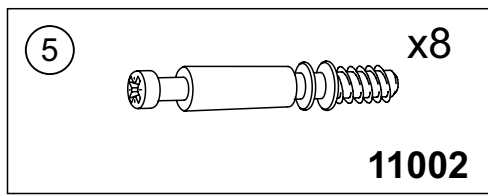

# BABYLON\_B8

- PL** Instrukcja montażu
- GB** Assembly instructions
- ES** Instrucciones de instalación
- FR** Instructions de montage
- CZ** Montážní návod
- D** Montageanleitung
- HU** Összeszerelési útmutató
- SK** Montážny návod
- RU** Инструкции по монтажу
- IT** Istruzioni di montaggio
- RO** Instructiuni de asamblare
- TR** Montaj talimati
- NL** Handleiding voor de montage
- UA** Інструкція монтажу

1

2

3

4

- A1 - 398 x 530 x 16 - x 2
- A2 - 398 x 516 x 16 - x 1
- B - 872 x 516 x 16 - x 2
- C - 398 x 885 x 3 - x 2
- D1 - 394 x 444 x 16 - x 2
- D2 - 394 x 444 x 16 - x 2

**x2**

**x2**