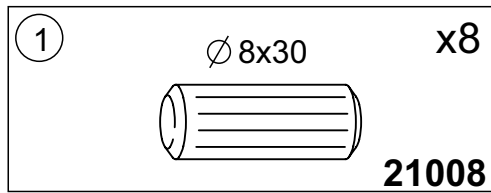

# BABYLON\_B8

- PL** Instrukcja montażu
- GB** Assembly instructions
- ES** Instrucciones de instalación
- FR** Instructions de montage
- CZ** Montážní návod
- D** Montageanleitung
- HU** Összeszerelési útmutató
- SK** Montážny návod
- RU** Инструкции по монтажу
- IT** Istruzioni di montaggio
- RO** Instructiuni de asamblare
- TR** Montaj talimati
- NL** Handleiding voor de montage
- UA** Інструкція монтажу

1

2

3

4

- A1 - 398 x 530 x 16 - x 2
- A2 - 398 x 516 x 16 - x 1
- B - 872 x 516 x 16 - x 2
- C - 398 x 885 x 3 - x 2
- D1 - 394 x 444 x 16 - x 2
- D2 - 394 x 444 x 16 - x 2

**x2**

**x2**