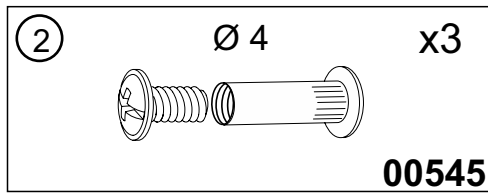

# BABYLON\_B8

- PL** Instrukcja montażu
- GB** Assembly instructions
- ES** Instrucciones de instalación
- FR** Instructions de montage
- CZ** Montážní návod
- D** Montageanleitung
- HU** Összeszerelési útmutató
- SK** Montážny návod
- RU** Инструкции по монтажу
- IT** Istruzioni di montaggio
- RO** Instructiuni de asamblare
- TR** Montaj talimati
- NL** Handleiding voor de montage
- UA** Інструкція монтажу

1

2

3

4

- A1 - 398 x 530 x 16 - x 2
- A2 - 398 x 516 x 16 - x 1
- B - 872 x 516 x 16 - x 2
- C - 398 x 885 x 3 - x 2
- D1 - 394 x 444 x 16 - x 2
- D2 - 394 x 444 x 16 - x 2

**x2**

**x2**