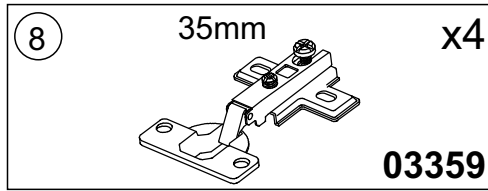

# BABYLON\_B8

- PL** Instrukcja montażu
- GB** Assembly instructions
- ES** Instrucciones de instalación
- FR** Instructions de montage
- CZ** Montážní návod
- D** Montageanleitung
- HU** Összeszerelési útmutató
- SK** Montážny návod
- RU** Инструкции по монтажу
- IT** Istruzioni di montaggio
- RO** Instructiuni de asamblare
- TR** Montaj talimati
- NL** Handleiding voor de montage
- UA** Інструкція монтажу

1

2

3

4

- A1 - 398 x 530 x 16 - x 2
- A2 - 398 x 516 x 16 - x 1
- B - 872 x 516 x 16 - x 2
- C - 398 x 885 x 3 - x 2
- D1 - 394 x 444 x 16 - x 2
- D2 - 394 x 444 x 16 - x 2

**x2**

**x2**