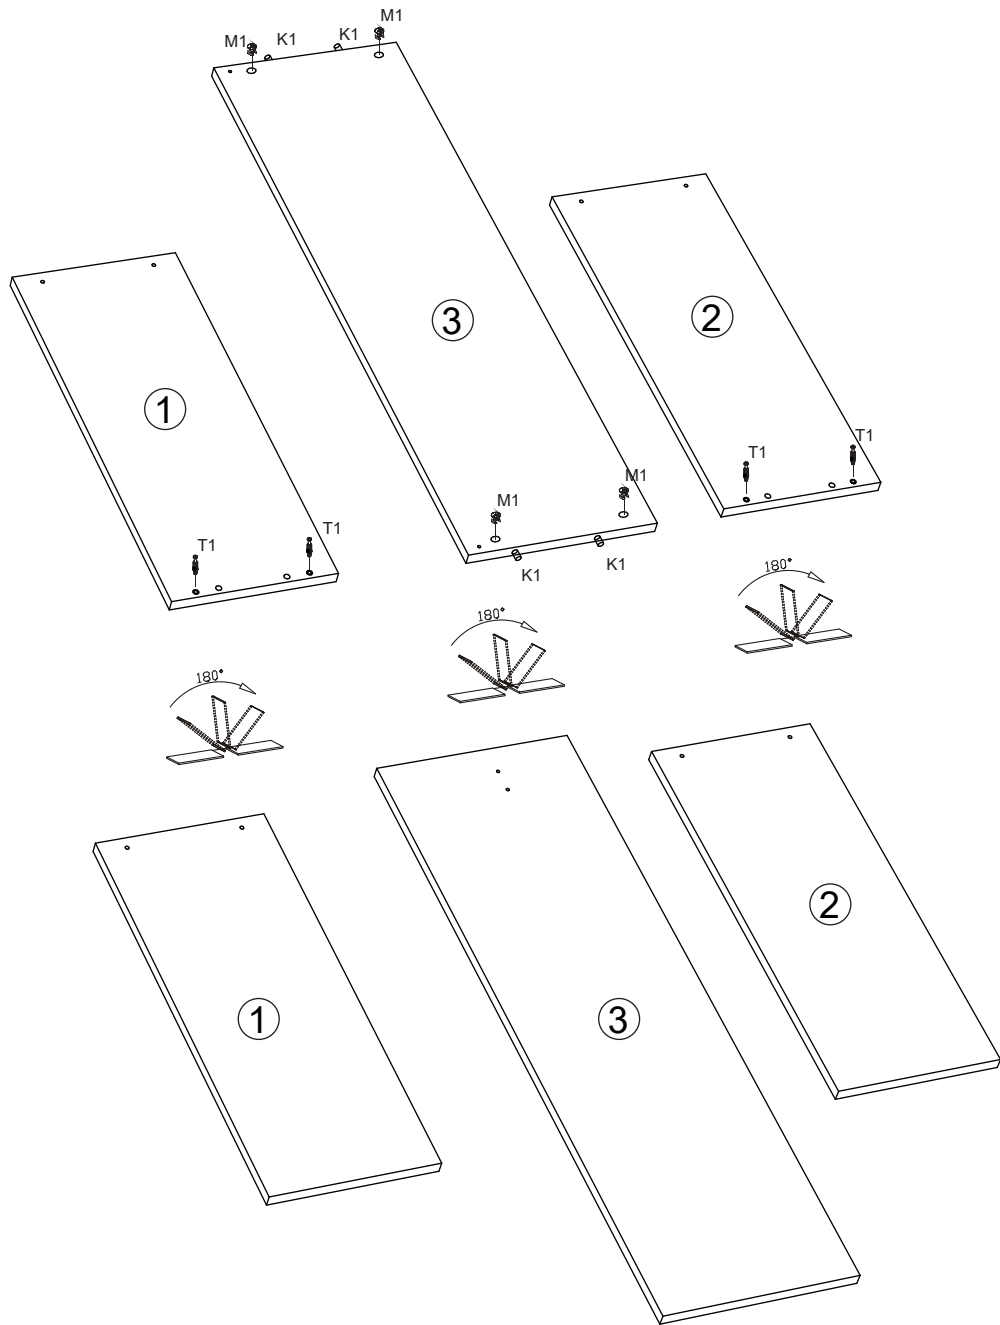

4

5

MITIANO M7

- PL** Instrukcja montażu
- GB** Assembly instructions
- ES** Instrucciones de instalación
- FR** Instructions de montage
- CZ** Montážní návod
- D** Montageanleitung
- HU** Összeszerelési útmutató
- SK** Montážny návod
- RU** Инструкции по монтажу
- IT** Istruzioni di montaggio
- RO** Instructiuni de asamblare
- TR** Montaj talimatı
- NL** Handleiding voor de montage
- UA** Інструкція монтажу

1	586x235x16
2	586x235x16
3	914x275x16
4	600x170x16
5	1108x170x16
6	600x170x16
7	1124x600x2,5
8	1200x200x16

20x 3x16 A2	9x Z5	4x Z6	8x 4x16 A3	5x 6,4x50 K3	4x R2	12x 8x30 K1	9x #29,5 T1	9x F15mm M1
					7x S3	1x Z1	4x 4x25mm A9	

1

2

3