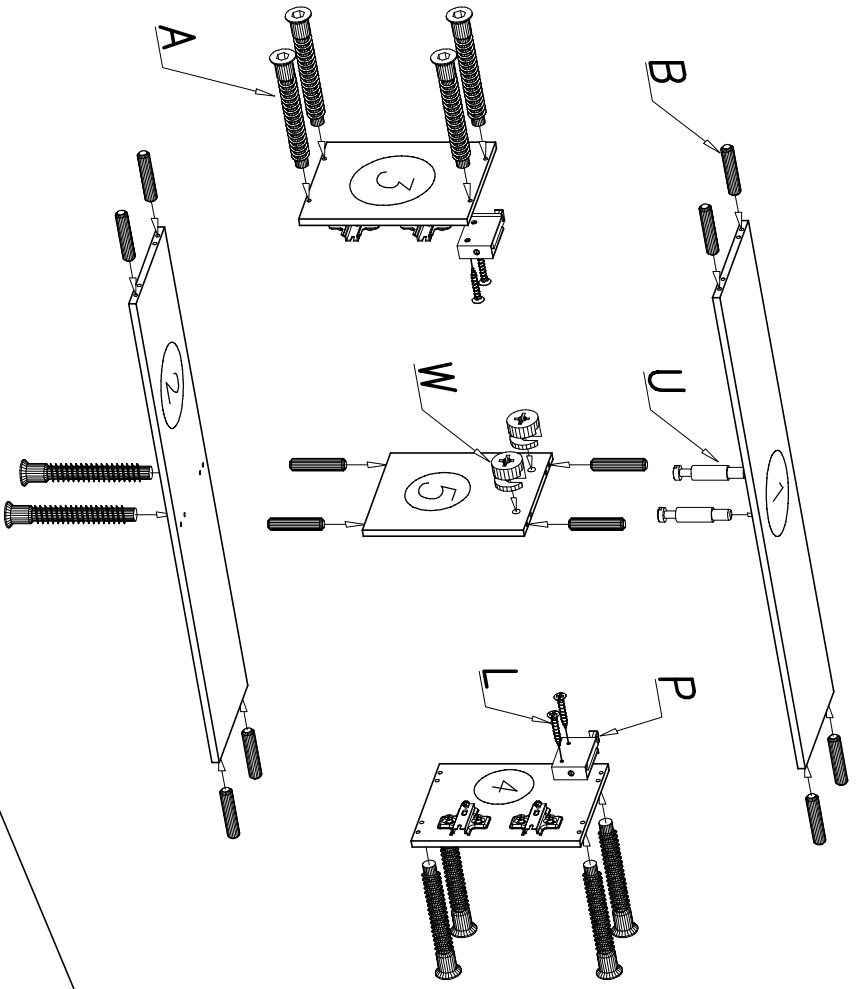

NÁVOD NA MONTÁŽ

HAWANA

14

Pred použitím sa oboznámte s MN

Náradie potrebné na montáž

H - 1X

A - 10X

G - 8X
4 x 13 mm

Y - 2X

L - 4X
4 x 30 mm

B - 12X

F - 50X

P - 2X

D - 4X

Z - 4X

U - 10X

C - 4X

W - 10X

J - 4X

E - 2X

I

III

II

IV