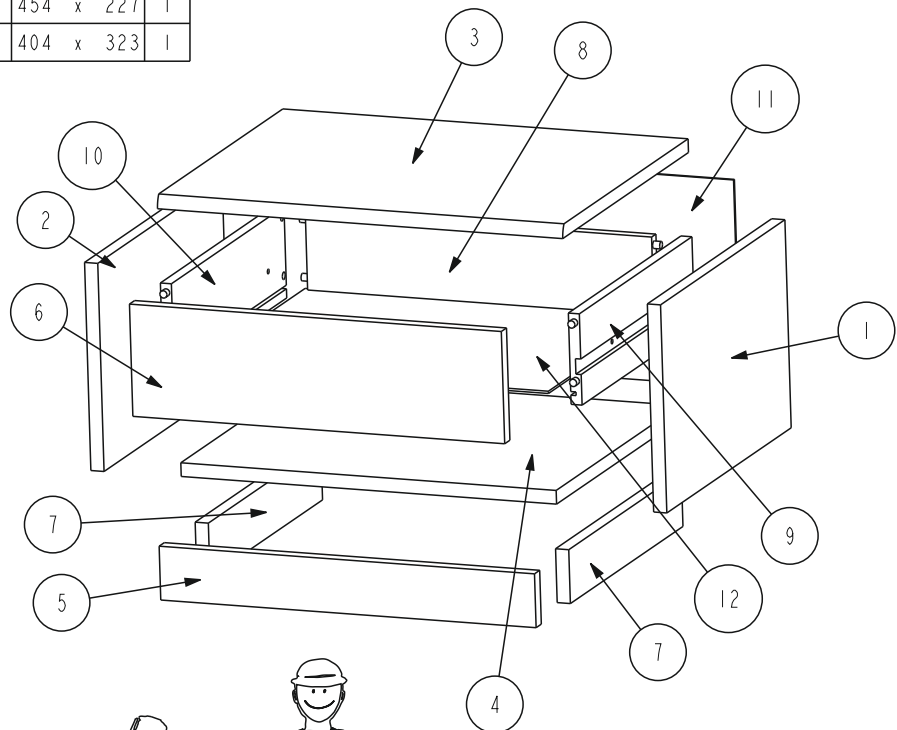

DAMME NOČNÝ STOLÍK 102579

Č	ROZMER	Q
1	228 x 359	1
2	228 x 359	1
3	461 x 363	1
4	427 x 358	1
5	427 x 59	1
6	423 x 123	1
7	325 x 59	2
8	394 x 100	1
9	325 x 100	1
10	325 x 100	1
11	454 x 227	1
12	404 x 323	1

0H 30M_N

FR SECURITE
RESPECTER LES INSTRUCTIONS DE MONTAGE DECRITES DANS LA NOTICE.

EN CAUTION
FOLLOW CAREFULLY THE ASSEMBLY INSTRUCTIONS DESCRIBED IN THE DIRECTIONS.

DE SICHERHEITSVORSCHRIFTEN
BEACHTEN SIE BITTE UNBEDINGT DIE ANGEGEBENEN AUFBAUVORSCHRIFTEN.