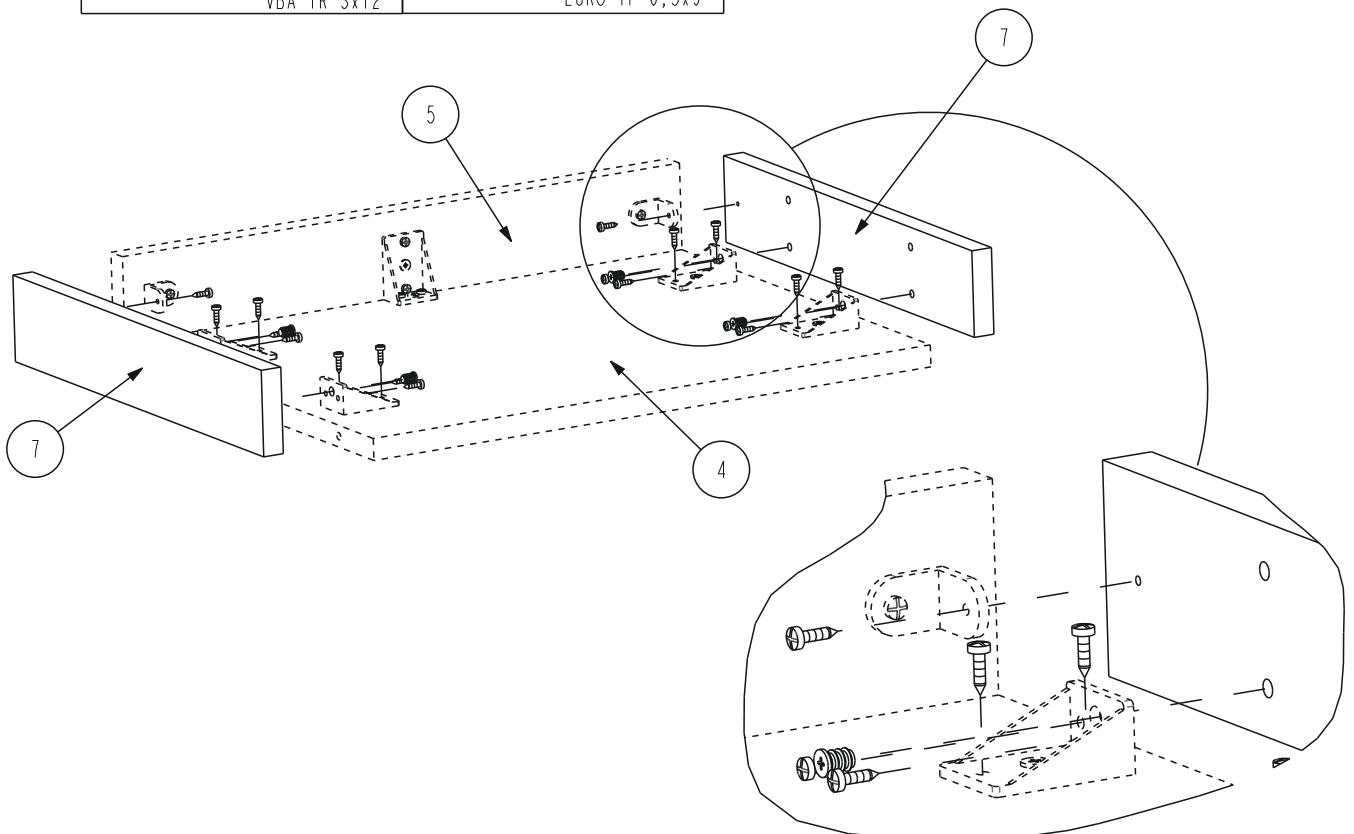

PT SEGURANCA
RESPEITAR AS INSTURACOS DE MONTAGEM DESCRÉVEDAS NA INSTRUÇÕES DE USO.

SK UPOZORNENIE
PROSIM OPATRNE POSTUPOJTE PODLA MONTÁŽNEHO NÁVODU

1

2

3

4

522 X 2	906 X 2
	 VBA TR 3x12

5

906 X 4	928 X 1
 VBA TR 3x12	 EURO TF 6,3x9

6

906 X 18	928 X 4
 VBA TR 3x12	 EURO TF 6,3x9

7

340750	X	4	434	X	1
					
6 PANS 7x50					

102579 0 04-08-10

8

340132	X	1
		