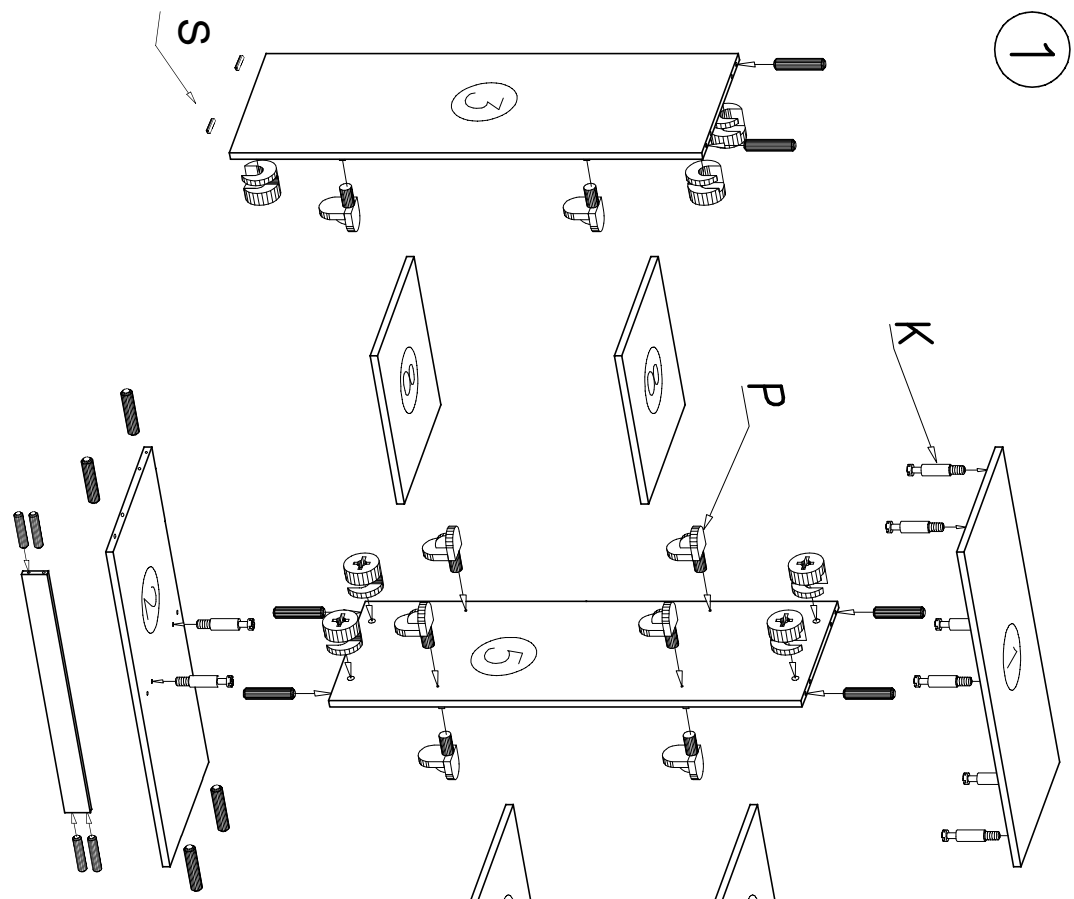

Montážny návod

POTREBNÉ NÁRADIE

EMAN TYP 4 - komoda

POZOR !

Prosíme, pred montážou nábytku si pozorne prečítajte montážny návod. Poškodenia nábytku vzniknuté pri montáži nebudú uznané pri reklamácií.

4 ks  S	4 ks  4 x 27 mm N	4 ks  U	16 ks  4 x 16 mm G
12 ks  L	40 ks  E	8 ks  C	8 ks  D
1 ks  B	16 ks  B	12 ks  K	16 ks  Z

1

2

3