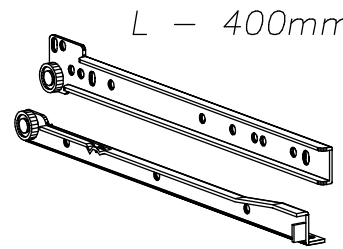

system NEMO

1

Spojovací materiál je uvádzaný v kusoch!!!

W - 10

U - 10

L - 8
5 x 13 mm

R - 16
3 x 16 mm

H - 20

E - 6

J - 12
4 x 30 mm

L - 400mm

N - 2 Kpl.

I - 1

F - 80

D - 5

A - 30
7 x 50 mm