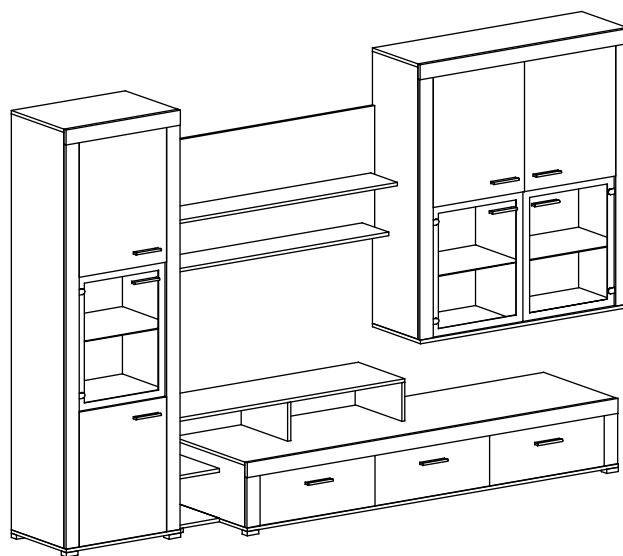

## Závesná skrinka

P - 16

A - 2

R - 4  
4 x 35 mm

H - 4

F - 4

N - 4  
4 x 27 mm

U - 4