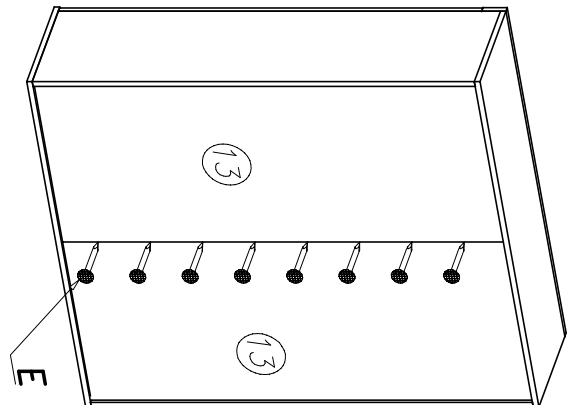

## Závesná skrinka

P - 16

A - 2

R - 4  
4 x 35 mm

H - 4

F - 4

N - 4  
4 x 27 mm

U - 4

L - 32

1

2

3

4