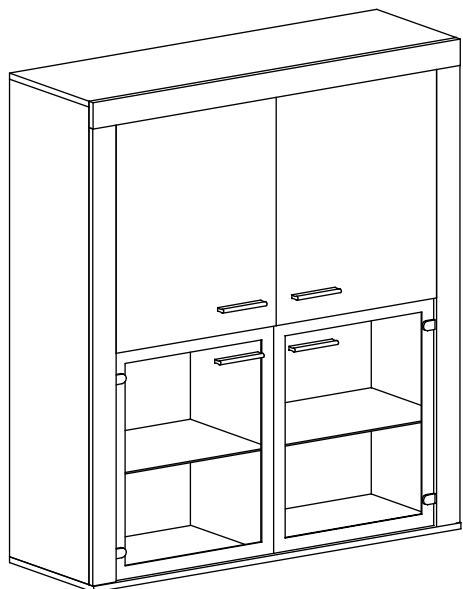

## Závesná skrinka

P - 16

A - 2

R - 4  
4 x 35 mm

H - 4

F - 4

N - 4  
4 x 27 mm

U - 4