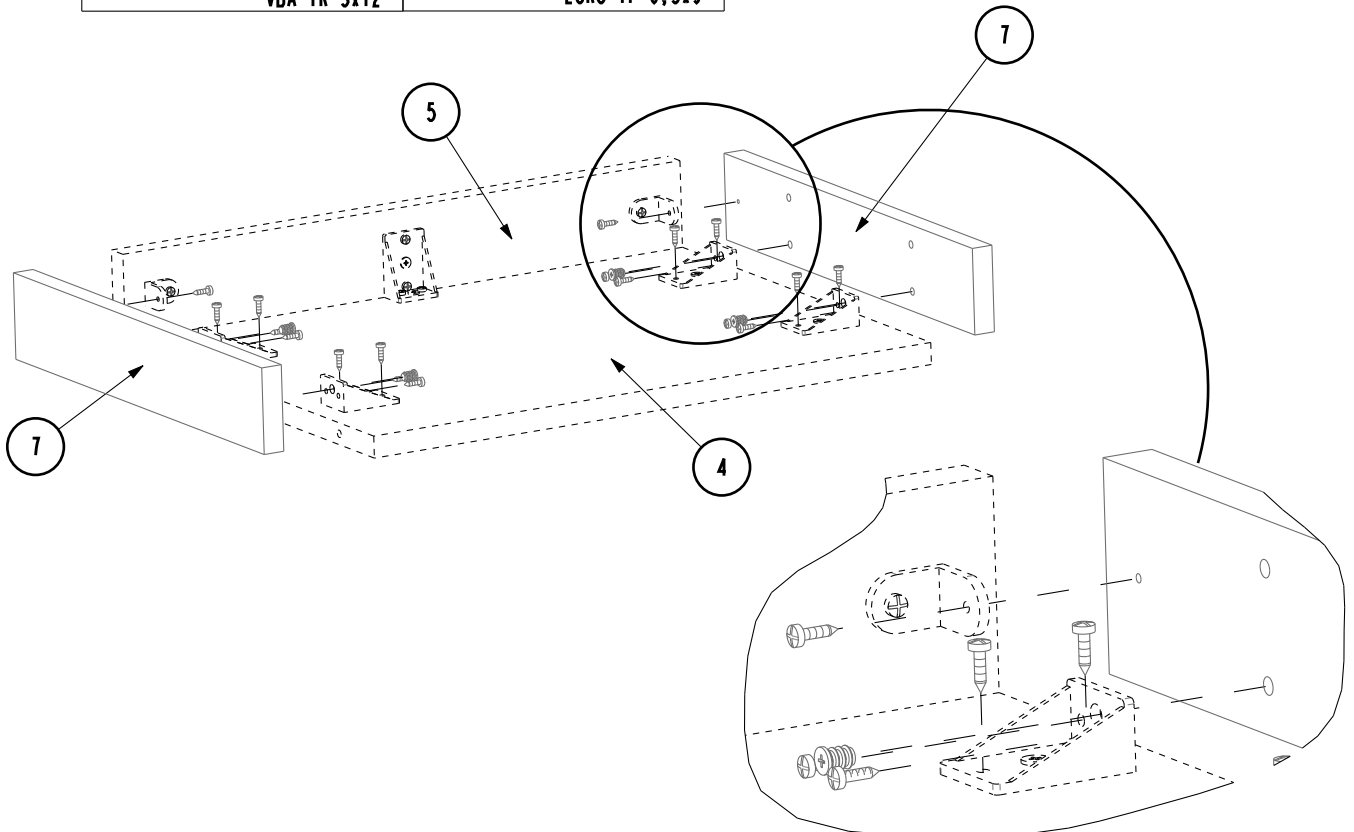

**PT SEGURANCA**  
RESPECTAR AS INSTRUÇÕES DE MONTAGEM DESCRITAS NA INSTRUÇÃO DE USO.

**SK VAROVANIE**  
PRI MONTÁŽI POSTUPOJTE OPATRNE PODĽA MONTÁŽNEHO NÁVODU

1

2

729 X 4	495 X 1	928 X 4
 8x30		 EURO TF 6,3x9

6

906	X 18	928	X 4
 VBA TR 3x12		 EURO TF 6,3x9	

7

340750	X	4	434	X	1
					
6 PANS 7x50					

8

340132	X	1
		

9

10