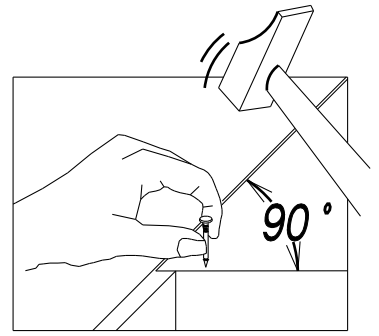

**PT SEGURANCA**  
RESPECTAR AS INSTRUÇÕES DE MONTAGEM DESCRITAS NA INSTRUÇÃO DE USO.

**SK VAROVANIE**  
PRI MONTÁŽI POSTUPOJTE OPATRNE PODĽA MONTÁŽNEHO NÁVODU

1

2

729 X 4	495 X 1	928 X 4
 8x30		 EURO TF 6,3x9

6

906	X 18	928	X 4
 VBA TR 3x12		 EURO TF 6,3x9	

7

340750	X	4	434	X	1
					
6 PANS 7x50					

8

340132	X	1
		

9

10