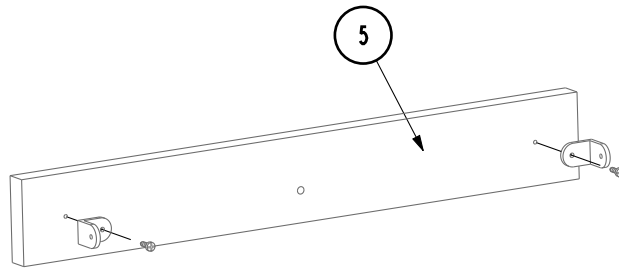

**PT SEGURANCA**  
RESPECTAR AS INSTRUÇÕES DE MONTAGEM DESCRITAS NA INSTRUÇÃO DE USO.

**SK VAROVANIE**  
PRI MONTÁŽI POSTUPOJTE OPATRNE PODĽA MONTÁŽNEHO NÁVODU

1

2

729 X 4	495 X 1	928 X 4
 8x30		 EURO TF 6,3x9

340132 X 1
 GLUE

3

524 X 5	928 X 5
	 EURO TF 6,3x9

4

522	X 2	906	X 2
		 VBA TR 3x12	

1906 0 02-0c1-09

5

906	X 4	928	X 1
 VBA TR 3x12		 EURO TF 6,3x9	