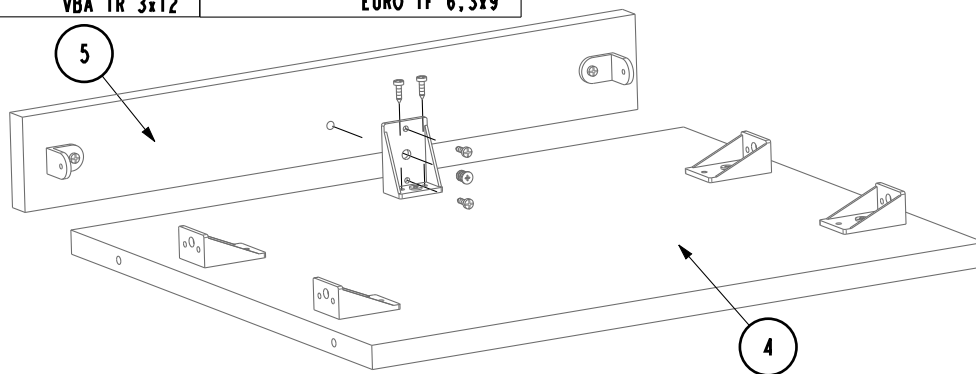

**PT SEGURANCA**  
RESPECTAR AS INSTRUÇÕES DE MONTAGEM DESCRITAS NA INSTRUÇÃO DE USO.

**SK VAROVANIE**  
PRI MONTÁŽI POSTUPOJTE OPATRNE PODĽA MONTÁŽNEHO NÁVODU

1

2

729 X 4	495 X 1	928 X 4
 8x30		 EURO TF 6,3x9

340132 X 1
 GLUE

3

524 X 5	928 X 5
	 EURO TF 6,3x9

4

522	X 2	906	X 2
		 VBA TR 3x12	

1906 0 02-0c1-09

5

906	X 4	928	X 1
 VBA TR 3x12		 EURO TF 6,3x9	