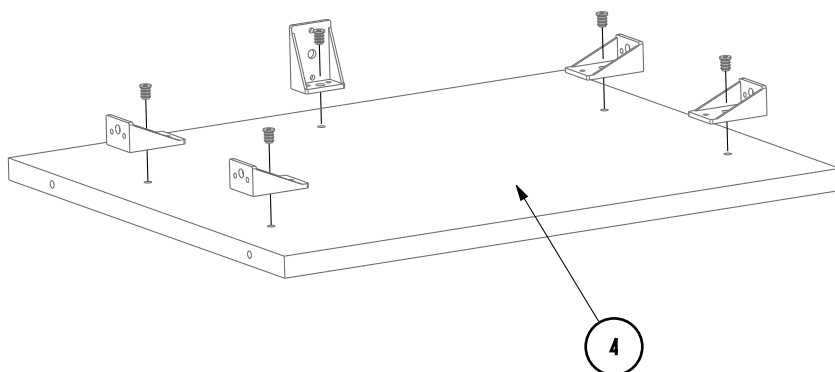

3

524 X 5	928 X 5
	 EURO TF 6,3x9