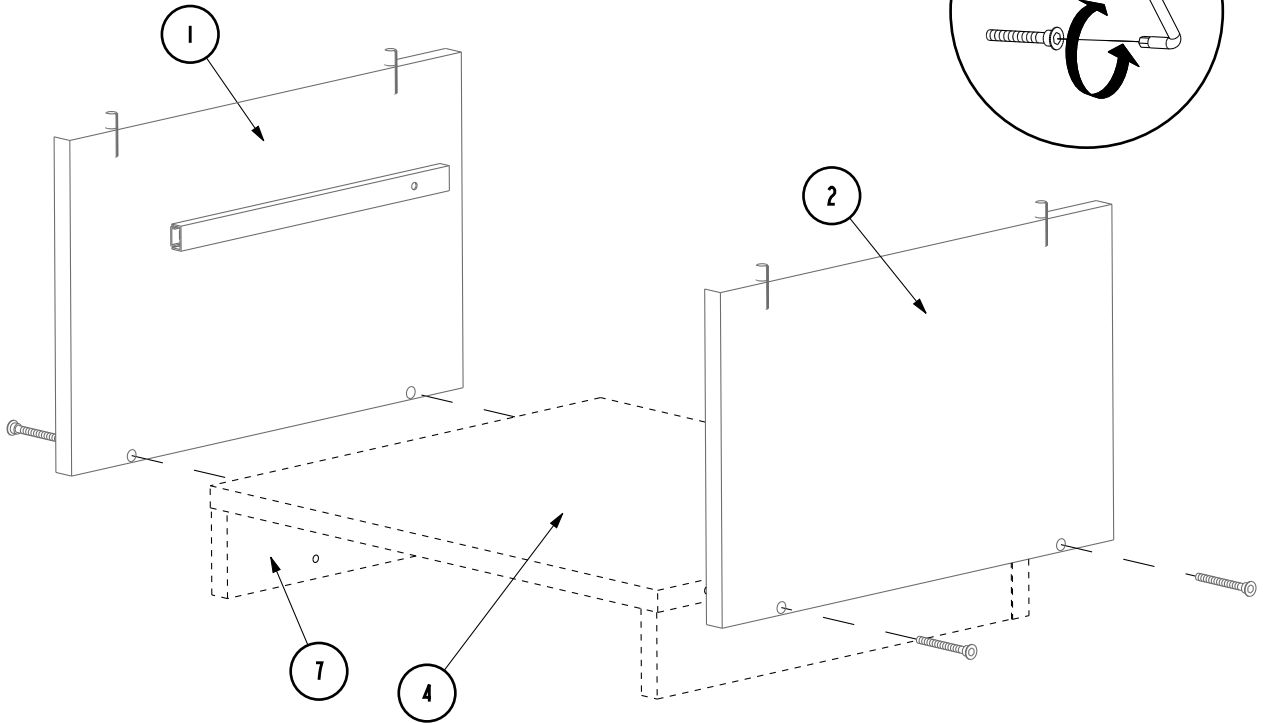

7

340750	X	4	434	X	1
6 PANS 7x50					

8

340132	X	1