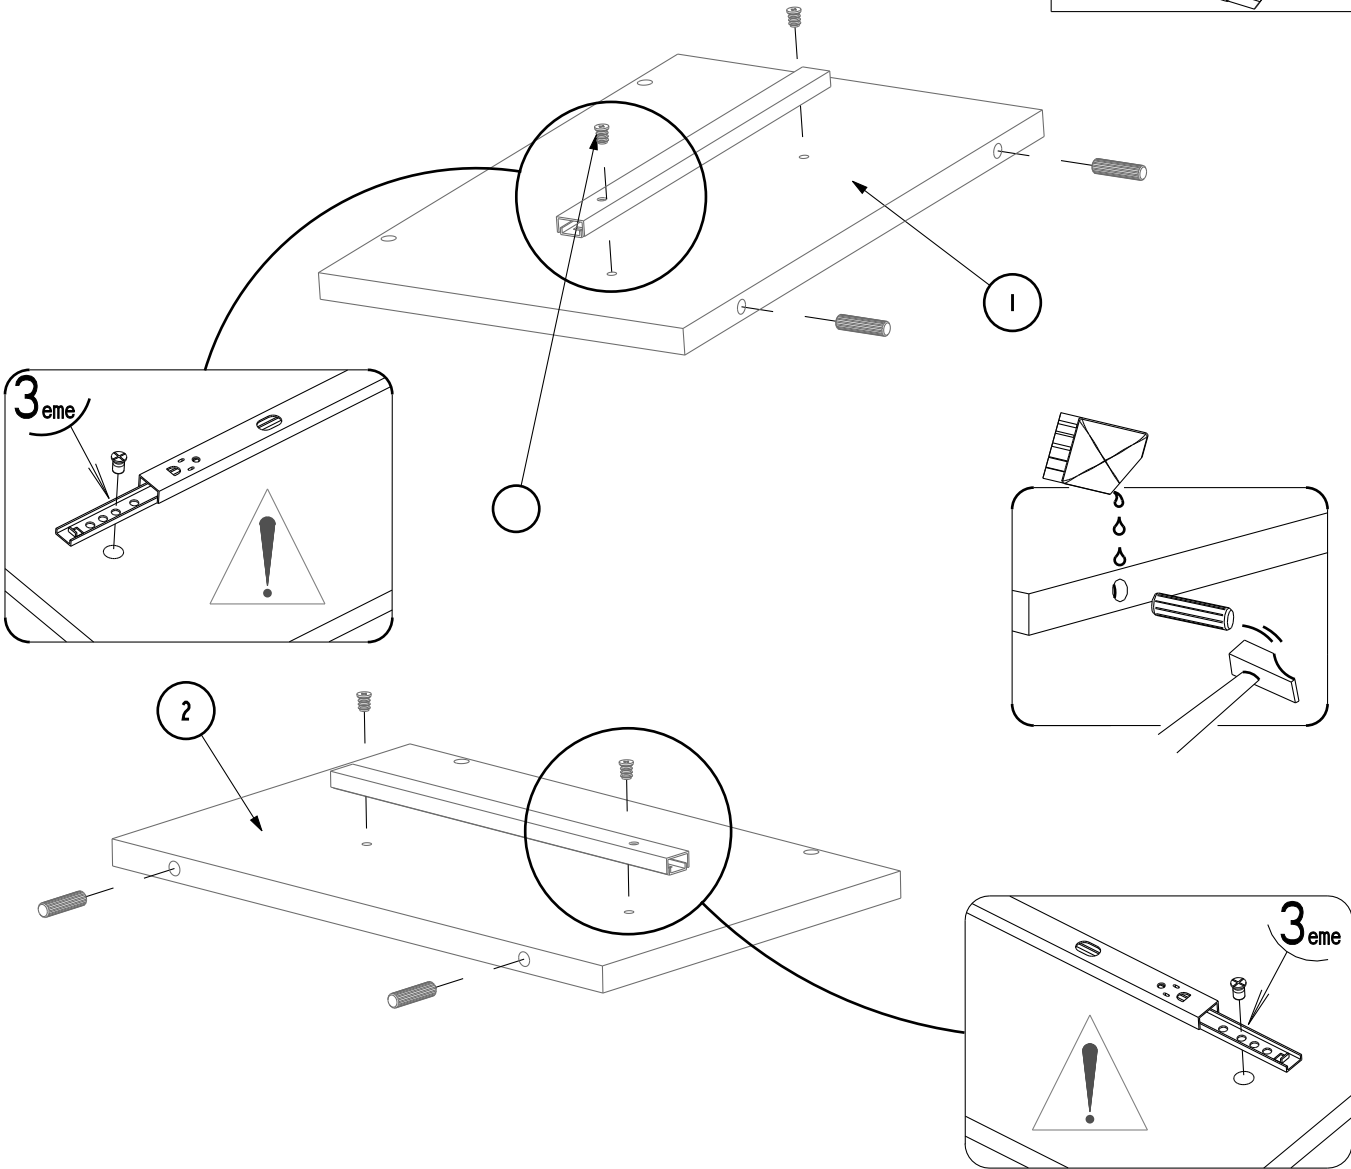

2

729 X 4	495 X 1	928 X 4
 8x30		 EURO TF 6,3x9

340132 X 1
 GLUE