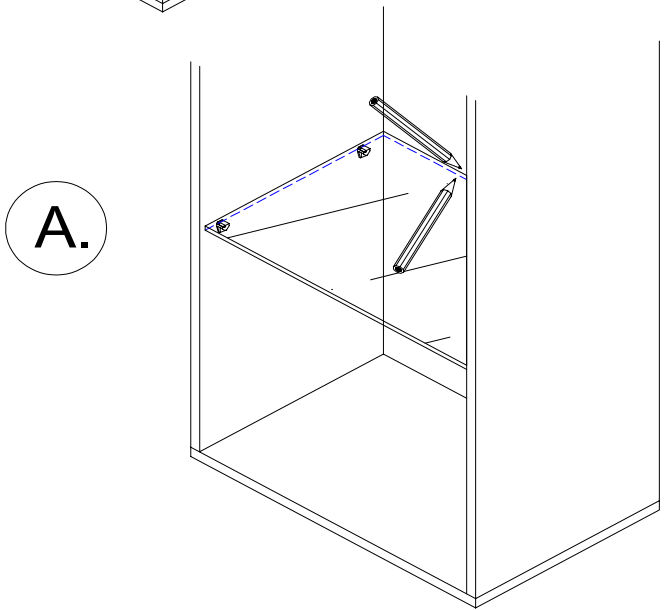

Name•Naam•Nazwa•Isim•Название•Názov•Név

STUTT GART

Typ•Type•Тип•Тип

Hängeschrank 2Türen

 Weiß Matt/ Weiß Glanz
 Schwarz Matt / Schwarz Glanz

A1 	A2 	B1 	B8 	C1  8x30	C2  8x50	D3 	E10  2 mm	F16  Kr.0 mm
12	16	12	8	12	12	8	4	4
L1 	M4  BA 128mm	N1  4,0 x 30	N2  2,7 x 20	P2  3,5 x 13	R6  6,3 x 13	S1 	S10  Links	S11  Rechts
4	2	4	5	8	6	12	2	1
U9  Links	U10  Rechts							
2	1							