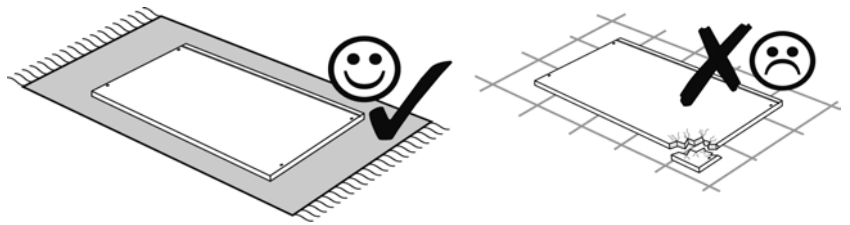

Name•Naam•Nazwa•Isim•Название•Názov•Név

STUTT GART

Typ•Type•Тип•Тип

Hängeschrank 2Türen

 Weiß Matt/ Weiß Glanz
 Schwarz Matt / Schwarz Glanz

A1 	A2 	B1 	B8 	C1  8x30	C2  8x50	D3 	E10  2 mm	F16  Kr.0 mm
12	16	12	8	12	12	8	4	4
L1 	M4  BA 128mm	N1  4,0 x 30	N2  2,7 x 20	P2  3,5 x 13	R6  6,3 x 13	S1 	S10  Links	S11  Rechts
4	2	4	5	8	6	12	2	1
U9  Links	U10  Rechts							
2	1							