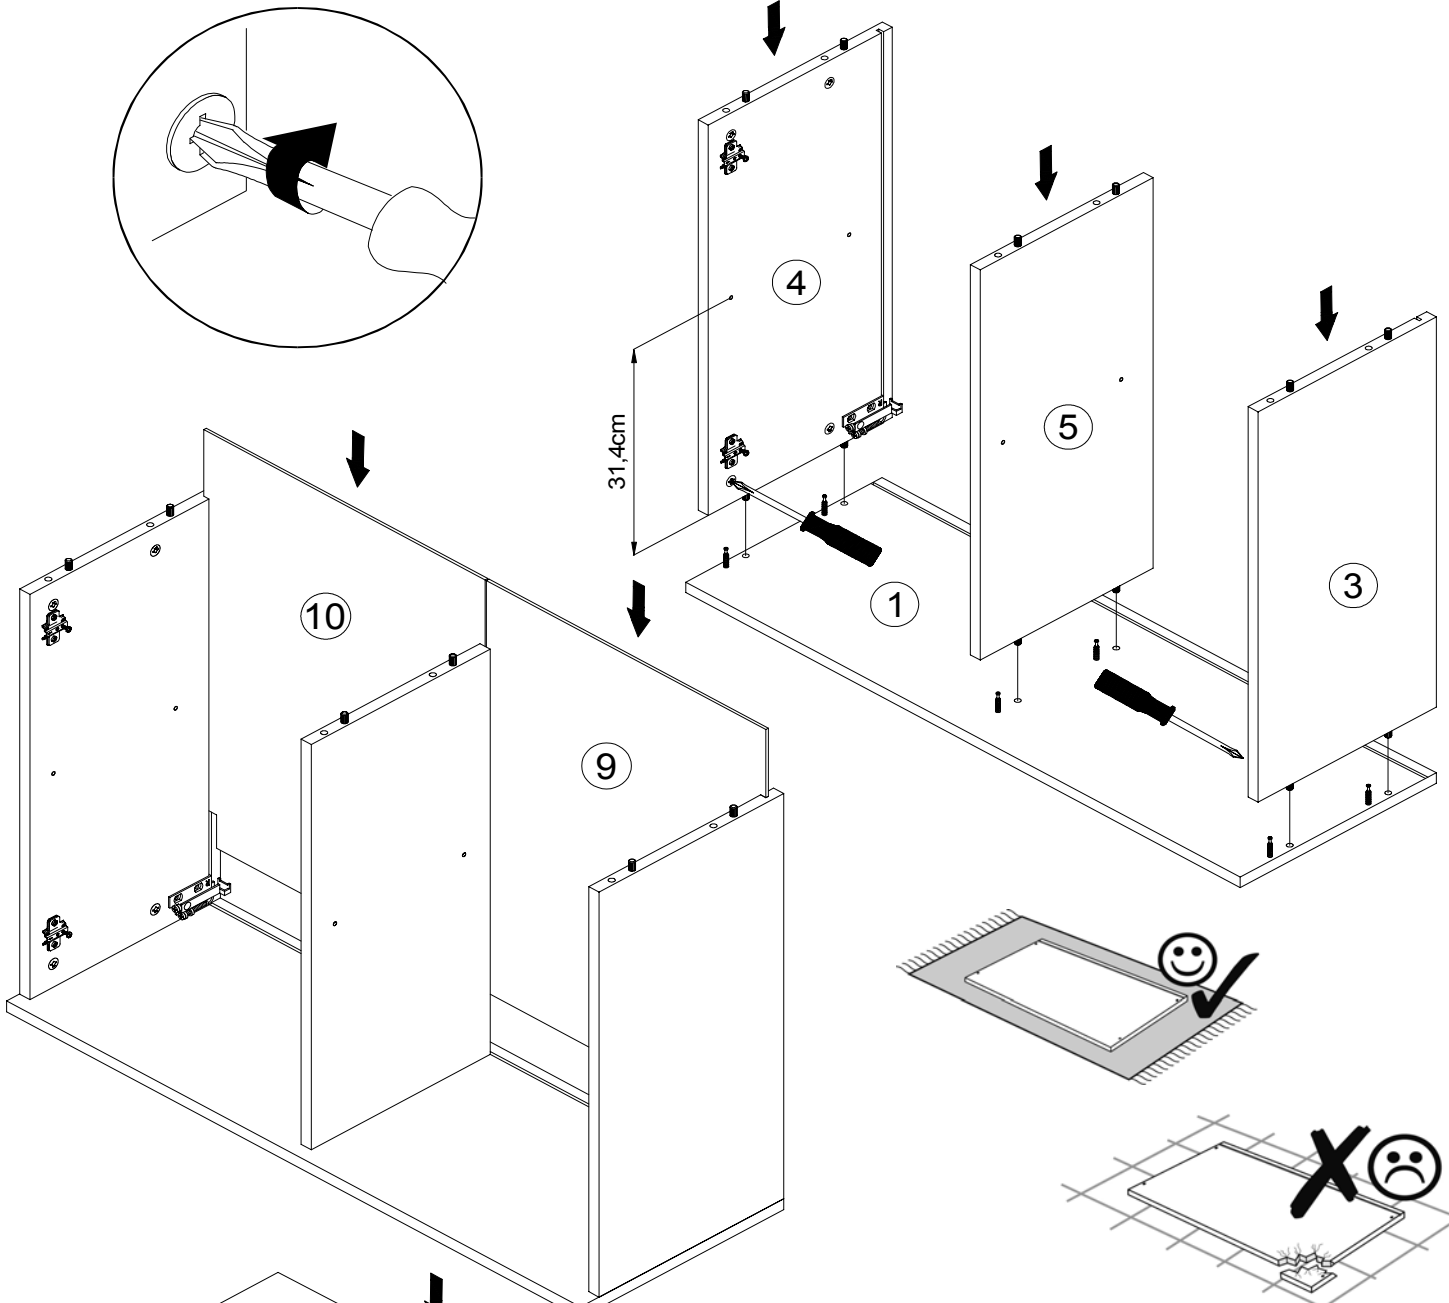

Name•Naam•Nazwa•Isim•Название•Názov•Név

STUTT GART

Typ•Type•Тип•Тип

Hängeschrank 2Türen

 Weiß Matt/ Weiß Glanz
 Schwarz Matt / Schwarz Glanz

A1 	A2 	B1 	B8 	C1  8x30	C2  8x50	D3 	E10  2 mm	F16  Kr.0 mm
12	16	12	8	12	12	8	4	4
L1 	M4  BA 128mm	N1  4,0 x 30	N2  2,7 x 20	P2  3,5 x 13	R6  6,3 x 13	S1 	S10  Links	S11  Rechts
4	2	4	5	8	6	12	2	1
U9  Links	U10  Rechts							
2	1							