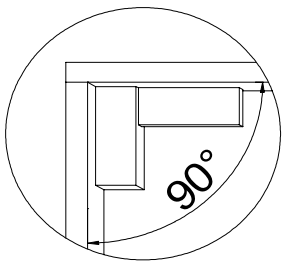

Name•Naam•Nazwa•Isim•Название•Názov•Név

STUTT GART

Typ•Type•Тип•Тип

Hängeschrank 2Türen

 Weiß Matt/ Weiß Glanz
 Schwarz Matt / Schwarz Glanz

A1 	A2 	B1 	B8 	C1  8x30	C2  8x50	D3 	E10  2 mm	F16  Kr.0 mm
12	16	12	8	12	12	8	4	4
L1 	M4  BA 128mm	N1  4,0 x 30	N2  2,7 x 20	P2  3,5 x 13	R6  6,3 x 13	S1 	S10  Links	S11  Rechts
4	2	4	5	8	6	12	2	1
U9  Links	U10  Rechts							
2	1							