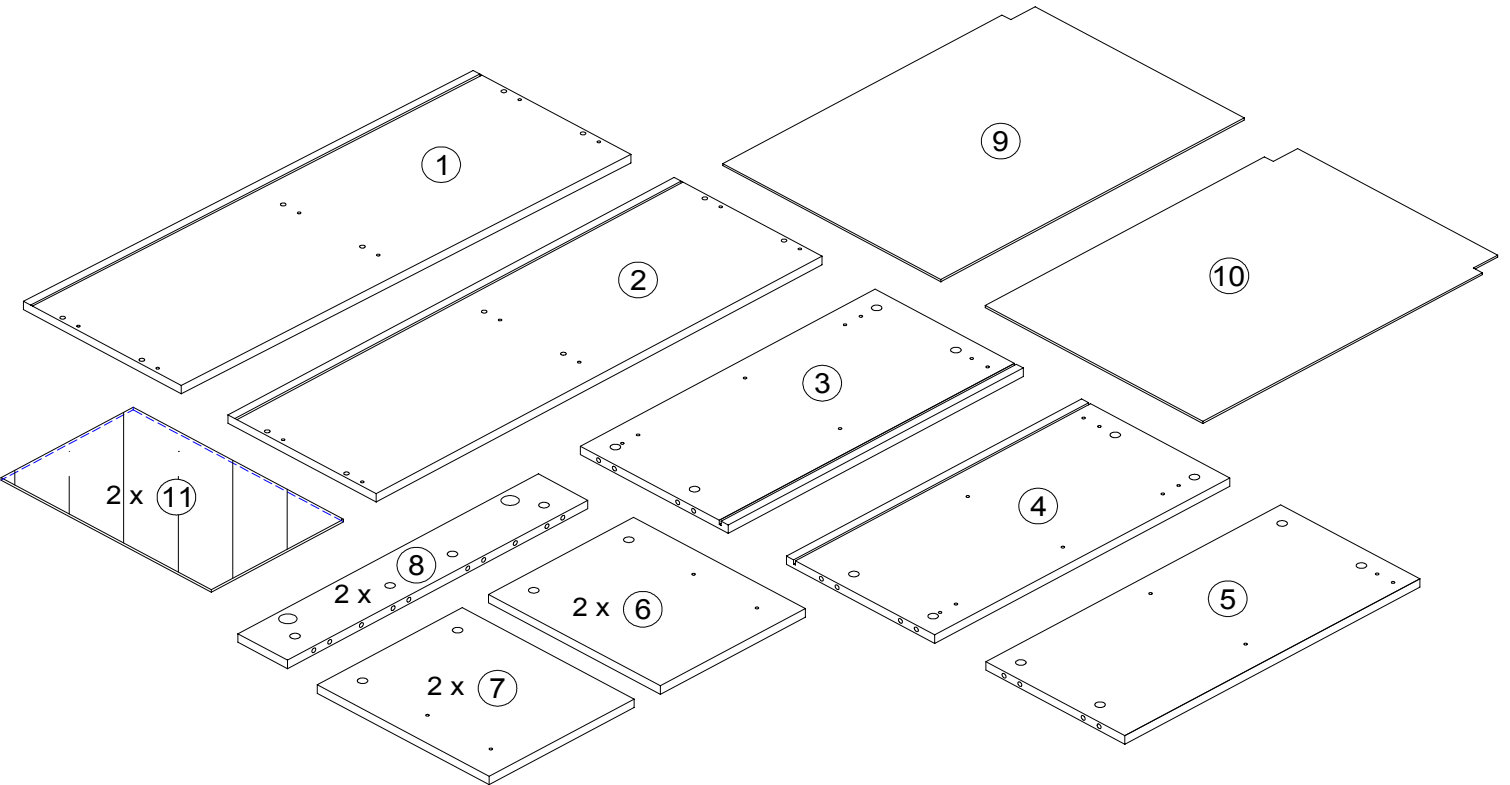

Name•Naam•Nazwa•Isim•Название•Názov•Név

STUTT GART

Typ•Type•Тип•Тип

Hängeschrank 2Türen

 Weiß Matt/ Weiß Glanz
 Schwarz Matt / Schwarz Glanz

A1 	A2 	B1 	B8 	C1  8x30	C2  8x50	D3 	E10  2 mm	F16  Kr.0 mm
12	16	12	8	12	12	8	4	4
L1 	M4  BA 128mm	N1  4,0 x 30	N2  2,7 x 20	P2  3,5 x 13	R6  6,3 x 13	S1 	S10  Links	S11  Rechts
4	2	4	5	8	6	12	2	1
U9  Links	U10  Rechts							
2	1							