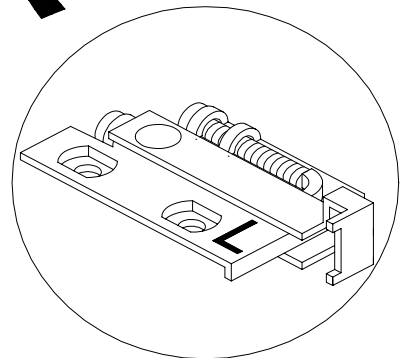

Name•Naam•Nazwa•Isim•Название•Názov•Név

STUTT GART

Typ•Type•Тип•Тип

Hängeschrank 2Türen

 Weiß Matt/ Weiß Glanz
 Schwarz Matt / Schwarz Glanz

A1 	A2 	B1 	B8 	C1  8x30	C2  8x50	D3 	E10  2 mm	F16  Kr.0 mm
12	16	12	8	12	12	8	4	4
L1 	M4  BA 128mm	N1  4,0 x 30	N2  2,7 x 20	P2  3,5 x 13	R6  6,3 x 13	S1 	S10  Links	S11  Rechts
4	2	4	5	8	6	12	2	1
U9  Links	U10  Rechts							
2	1							