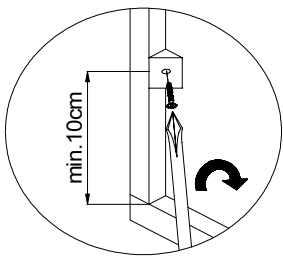

Name•Naam•Nazwa•Isim•Название•Názov•Név

STUTT GART

Typ•Type•Тип•Тип

Hängeschrank 2Türen

 Weiß Matt/ Weiß Glanz
 Schwarz Matt / Schwarz Glanz

A1 	A2 	B1 	B8 	C1  8x30	C2  8x50	D3 	E10  2 mm	F16  Kr.0 mm
12	16	12	8	12	12	8	4	4
L1 	M4  BA 128mm	N1  4,0 x 30	N2  2,7 x 20	P2  3,5 x 13	R6  6,3 x 13	S1 	S10  Links	S11  Rechts
4	2	4	5	8	6	12	2	1
U9  Links	U10  Rechts							
2	1							