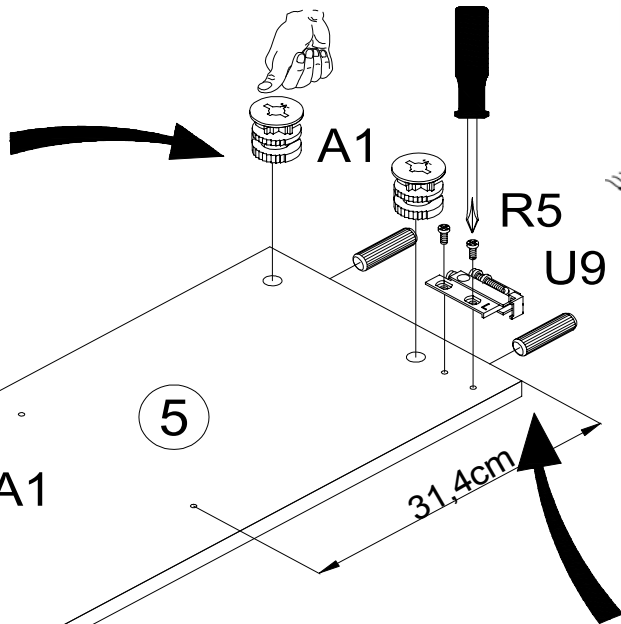

Name•Naam•Nazwa•Isim•Название•Názov•Név

STUTT GART

Typ•Type•Тип•Тип

Hängeschrank 2Türen

 Weiß Matt/ Weiß Glanz
 Schwarz Matt / Schwarz Glanz

A1 	A2 	B1 	B8 	C1  8x30	C2  8x50	D3 	E10  2 mm	F16  Kr.0 mm
12	16	12	8	12	12	8	4	4
L1 	M4  BA 128mm	N1  4,0 x 30	N2  2,7 x 20	P2  3,5 x 13	R6  6,3 x 13	S1 	S10  Links	S11  Rechts
4	2	4	5	8	6	12	2	1
U9  Links	U10  Rechts							
2	1							