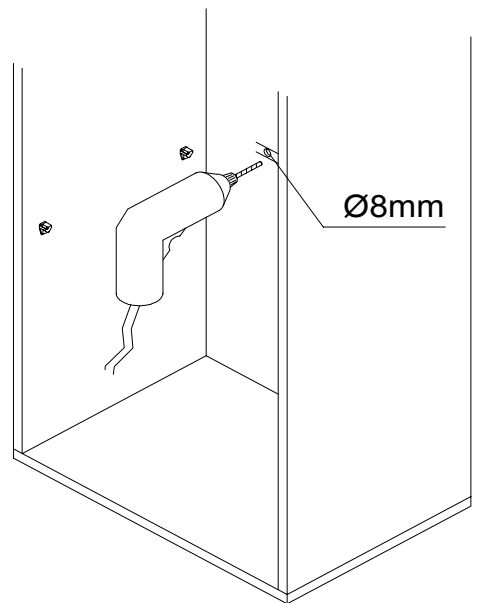

**Optional !
LED /RGB-Clips**