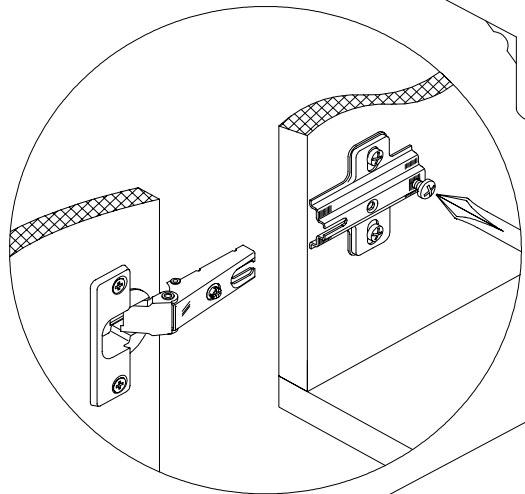

D/A: Achtung: Die Befestigung des Möbelstückes an der Wand muss von einer fachkundigen Person vorgenommen werden, da für die Montage an die Wand angepasste Dübel erforderlich sind.

NL: Opgelet: Een vakkundige persoon dient het meubelstuk aan de muur te bevestigen; voor de montage aan de muur zijn immers aangepaste pluggen vereist.

**Optional !
LED /RGB-Clips**

C.

D.

**Optional !
LED / RGB-Clips**

Ø5mm
 Fából
 Drevo
 Holz
 houtbewerking
 ahşap
 wood
 drewna
 дерево

Ø5mm
 Fából
 Drevo
 Holz
 houtbewerking
 ahşap
 wood
 drewna
 дерево