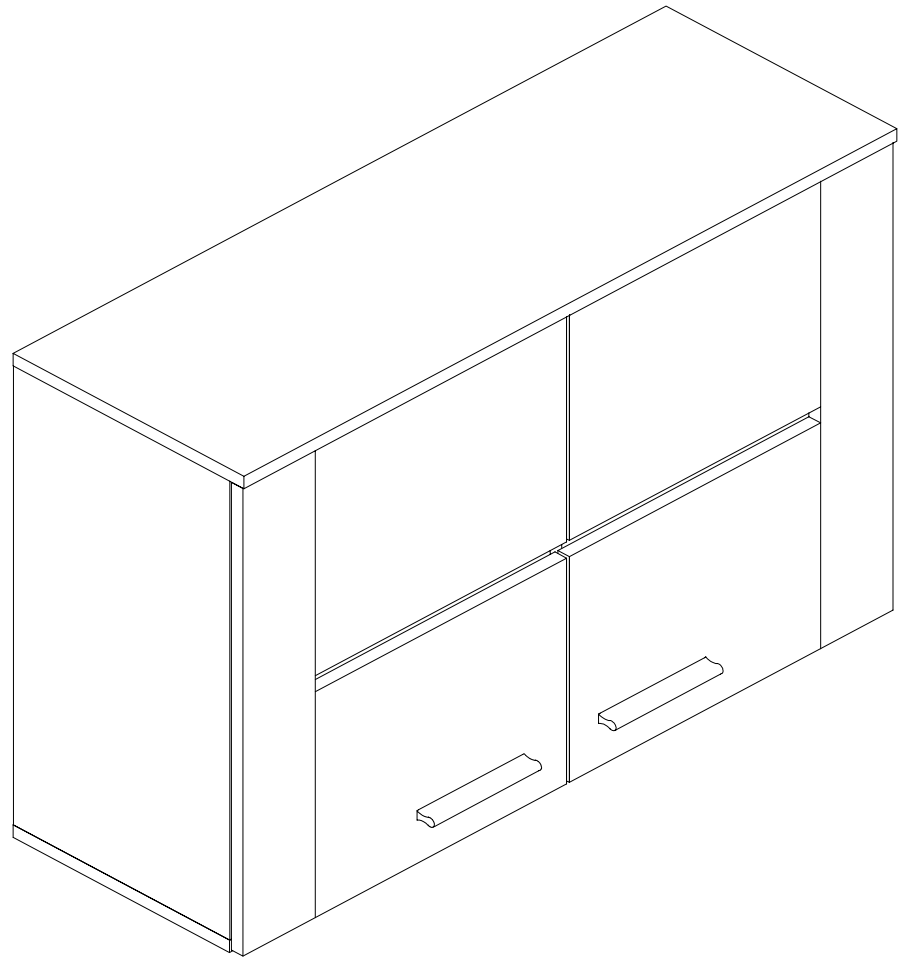

STUTTGART Hängeschrank 2Türen

- (HU) **Összeszerelési útmutatót**
- (SK) **Návod na montáž**
- (D) **Montageanleitung**
- (NL) **Handleiding voor de montage**
- (TR) **Montaj talimatı**
- (GB) **Assembly instructions**
- (PL) **Instrukcja montażu**
- (RU) **Инструкция по сборке**

D/A: Achtung: Die Befestigung des Möbelstückes an der Wand muss von einer fachkundigen Person vorgenommen werden, da für die Montage an die Wand angepasste Dübel erforderlich sind.

NL: Opgelet: Een vakkundige persoon dient het meubelstuk aan de muur te bevestigen; voor de montage aan de muur zijn immers aangepaste pluggen vereist.