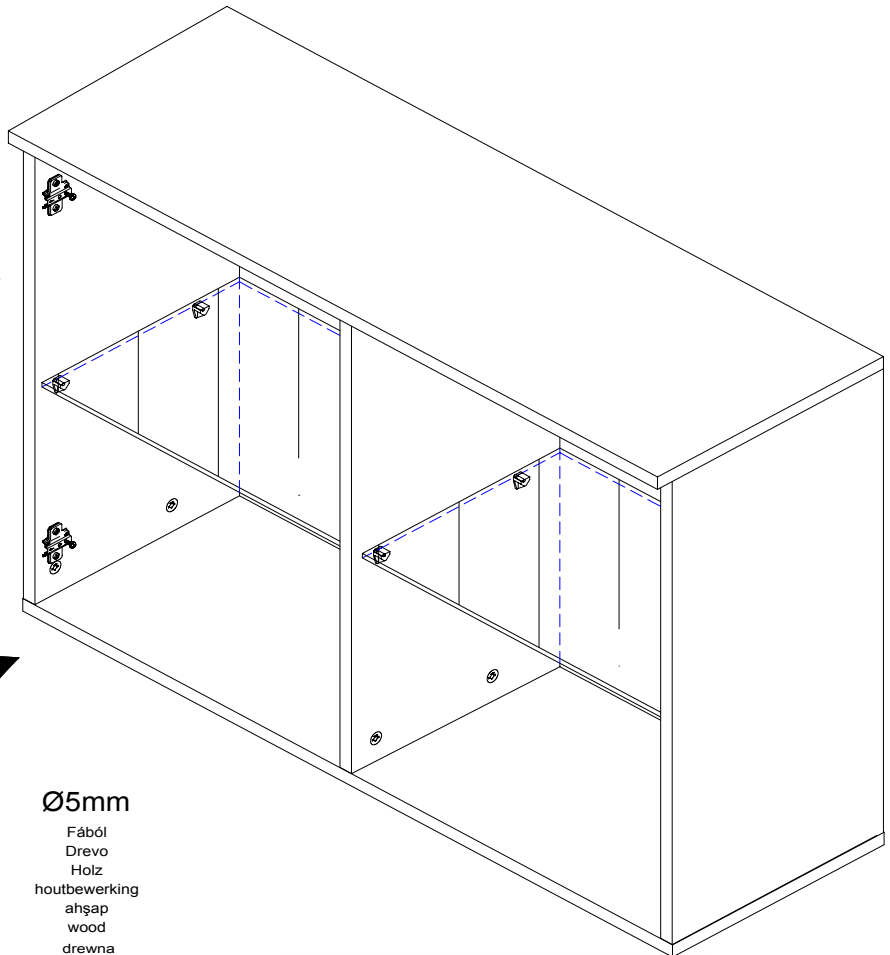

Ø5mm
Fából
Drevo
Holz
houtbewerking
ahşap
wood
drewna
дерево