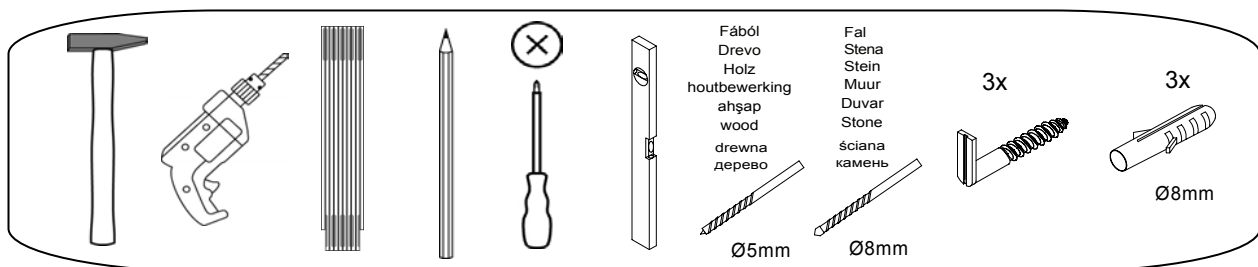

1. (HU) **Összeszerelési útmutatót**
2. (SK) **Návod na montáž**
- (D) **Montageanleitung**
4. (NL) **Handleiding voor de montage**
5. (TR) **Montaj talimatı**
6. (GB) **Assembly instructions**
7. (PL) **Instrukcja montażu**
8. (RU) **Инструкция по сборке**

D/A: Achtung: Die Befestigung des Möbelstückes an der Wand muss von einer fachkundigen Person vorgenommen werden, da für die Montage an die Wand angepasste Dübel erforderlich sind.

NL: Opgelet: Een vakkundige persoon dient het meubelstuk aan de muur te bevestigen; voor de montage aan de muur zijn immers aangepaste pluggen vereist.

TR: Dikkat: Mobilya parçasının duvara sabitlemesi, duvar montajı için özel uyarlanmış dübeller gerektirdiğinden bu iş sadece bu konuda uzman bir kişi tarafından gerçekleştirilmelidir.

GB: Attention: A qualified professional is required when mounting furniture to the wall since dowels corresponding to the wall are required for this.

PL: Uwaga: Mocowanie mebla do ściany może przeprowadzić wyłącznie odpowiedni do tego personel, ponieważ w czasie montażu w ścianie konieczne jest zastosowanie dopasowanych kołków.

RUS: Внимание: Поскольку для монтажа на стене необходимо использовать специальные дюбели, мебель должна быть закреплена на стене квалифицированным персоналом.

SK: Upozornenie: Upevnenie nábytok k stene zveríť kvalifikovaných pracovníkov

HU: Megjegyzés: Rögzítése bútorok a falhoz bízza szakképzett személyzet