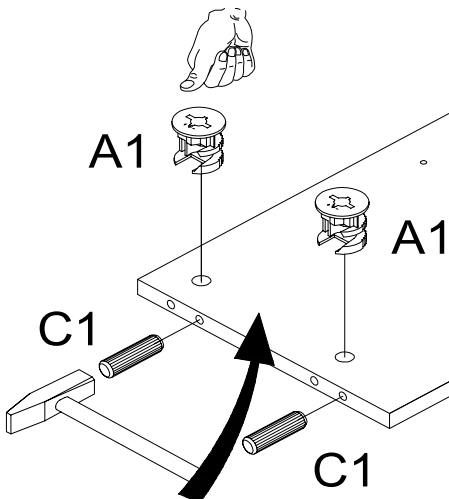

Name•Naam•Nazwa•Isim•Название•Názov•Név

STUTT GART

Typ•Type•Тип•Тип

Hängeschrank 2Türen

 Weiß Matt/ Weiß Glanz
 Schwarz Matt / Schwarz Glanz

A1 	A2 	B1 	B8 	C1  8x30	C2  8x50	D3 	E10  2 mm	F16  Kr.0 mm
12	16	12	8	12	12	8	4	4
L1 	M4  BA 128mm	N1  4,0 x 30	N2  2,7 x 20	P2  3,5 x 13	R6  6,3 x 13	S1 	S10  Links	S11  Rechts
4	2	4	5	8	6	12	2	1
U9  Links	U10  Rechts							
2	1							