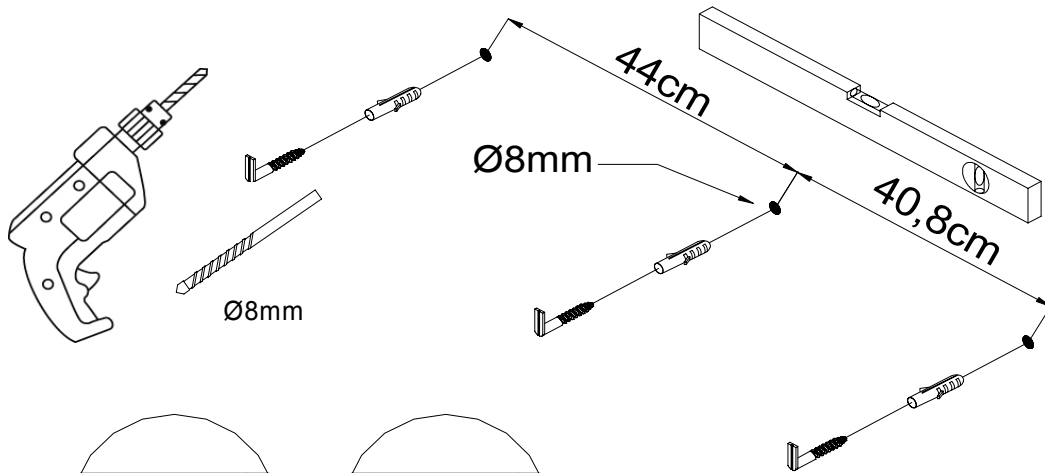

**Optional !
LED /RGB-Clips**

C.

D.

**Optional !
LED / RGB-Clips**

Ø5mm
 Fából
 Drevo
 Holz
 houtbewerking
 ahşap
 wood
 drewna
 дерево

Ø5mm
 Fából
 Drevo
 Holz
 houtbewerking
 ahşap
 wood
 drewna
 дерево