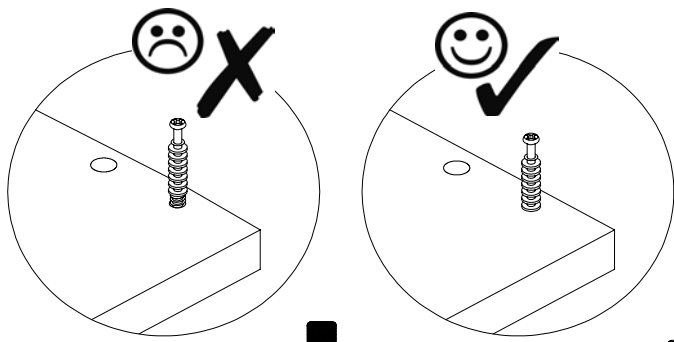

Name•Naam•Nazwa•Isim•Название•Názov•Név

STUTT GART

Typ•Type•Тип•Тип

Hängeschrank 2Türen

 Weiß Matt/ Weiß Glanz
 Schwarz Matt / Schwarz Glanz

A1 	A2 	B1 	B8 	C1  8x30	C2  8x50	D3 	E10  2 mm	F16  Kr.0 mm
12	16	12	8	12	12	8	4	4
L1 	M4  BA 128mm	N1  4,0 x 30	N2  2,7 x 20	P2  3,5 x 13	R6  6,3 x 13	S1 	S10  Links	S11  Rechts
4	2	4	5	8	6	12	2	1
U9  Links	U10  Rechts							
2	1							