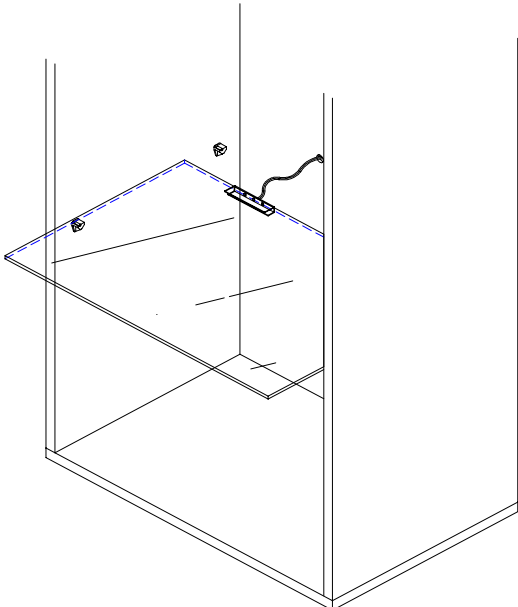

**Optional !
LED /RGB-Clips**