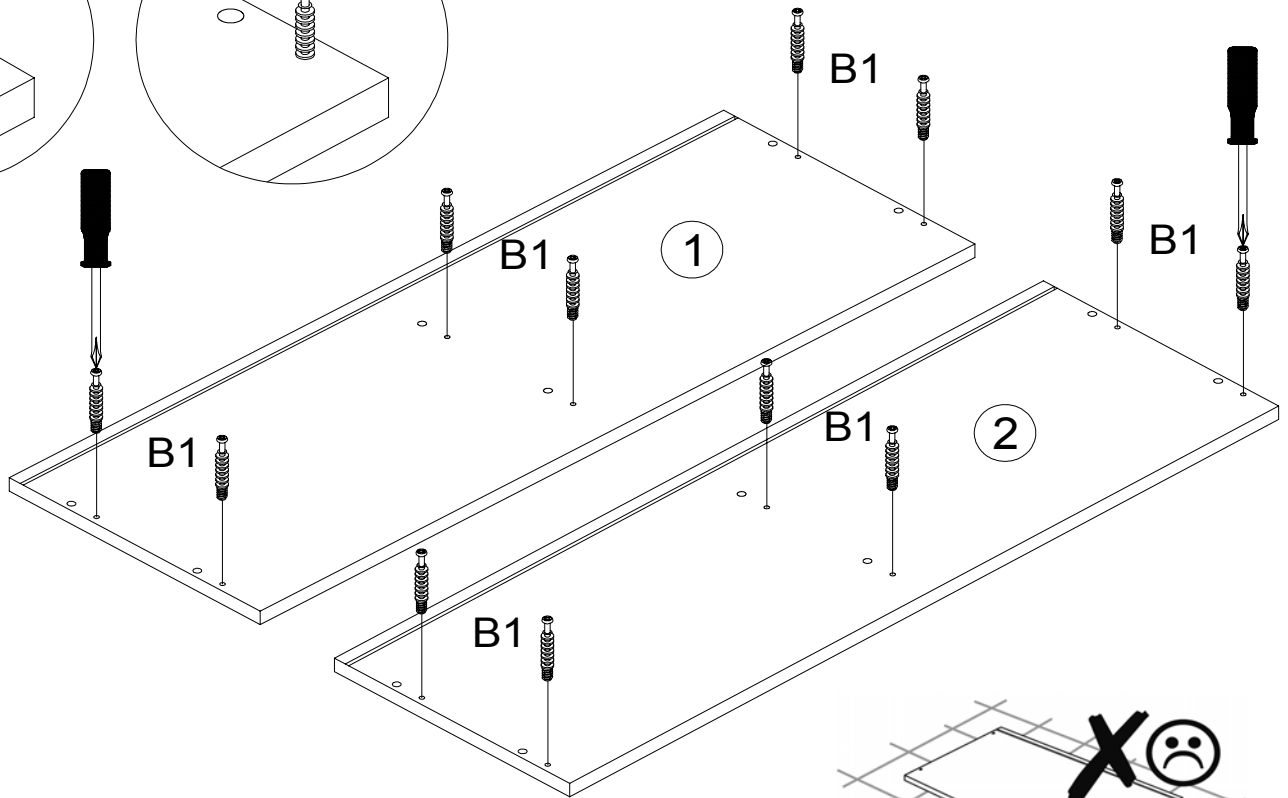

Name•Naam•Nazwa•Isim•Название•Názov•Név

STUTT GART

Typ•Type•Тип•Тип

Hängeschrank 2Türen

 Weiß Matt/ Weiß Glanz
 Schwarz Matt / Schwarz Glanz

A1 	A2 	B1 	B8 	C1  8x30	C2  8x50	D3 	E10  2 mm	F16  Kr.0 mm
12	16	12	8	12	12	8	4	4
L1 	M4  BA 128mm	N1  4,0 x 30	N2  2,7 x 20	P2  3,5 x 13	R6  6,3 x 13	S1 	S10  Links	S11  Rechts
4	2	4	5	8	6	12	2	1
U9  Links	U10  Rechts							
2	1							