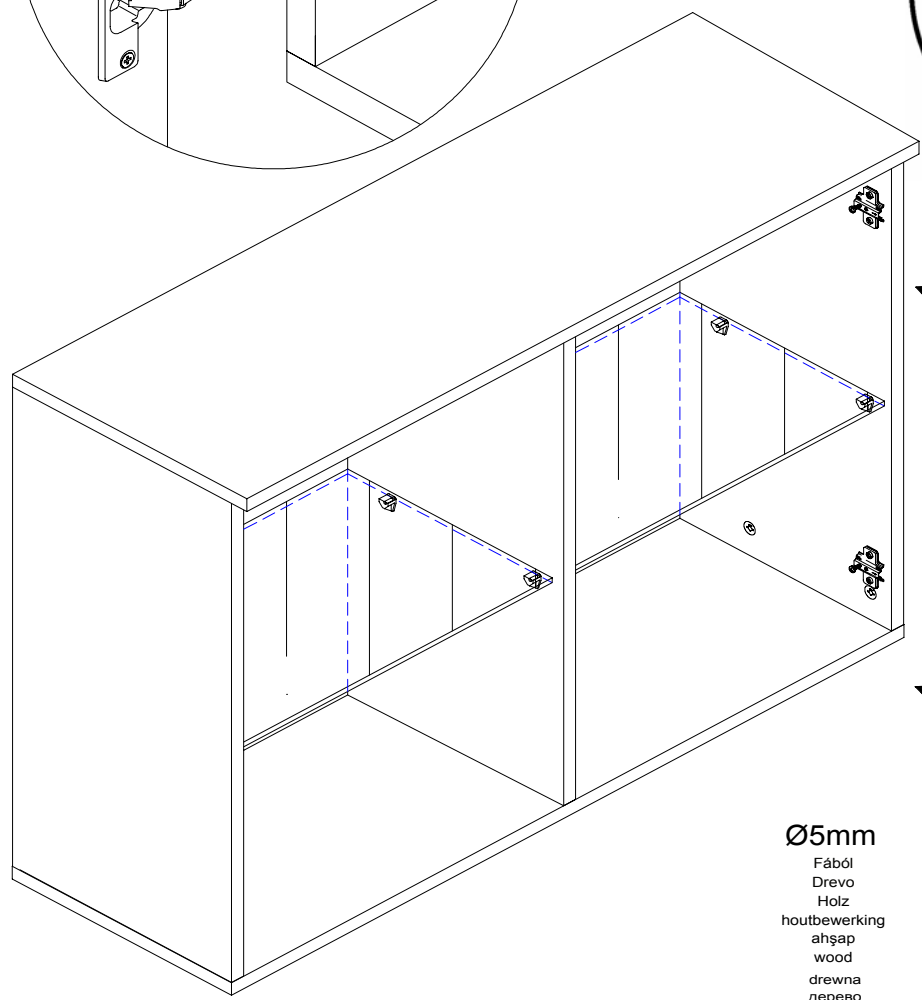

Ø5mm
Fából
Drevo
Holz
houtbewerking
ahşap
wood
drewna
дерево