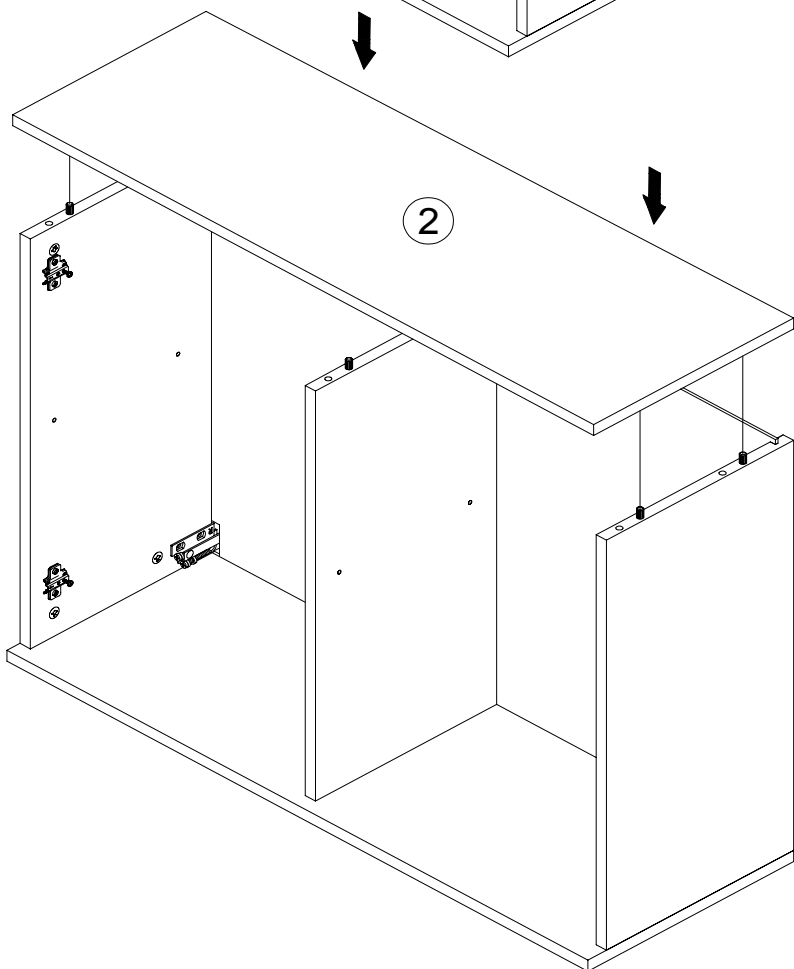

Name•Naam•Nazwa•Isim•Название•Názov•Név

STUTT GART

Typ•Type•Тип•Тип

Hängeschrank 2Türen

 Weiß Matt/ Weiß Glanz
 Schwarz Matt / Schwarz Glanz

A1 	A2 	B1 	B8 	C1  8x30	C2  8x50	D3 	E10  2 mm	F16  Kr.0 mm
12	16	12	8	12	12	8	4	4
L1 	M4  BA 128mm	N1  4,0 x 30	N2  2,7 x 20	P2  3,5 x 13	R6  6,3 x 13	S1 	S10  Links	S11  Rechts
4	2	4	5	8	6	12	2	1
U9  Links	U10  Rechts							
2	1							