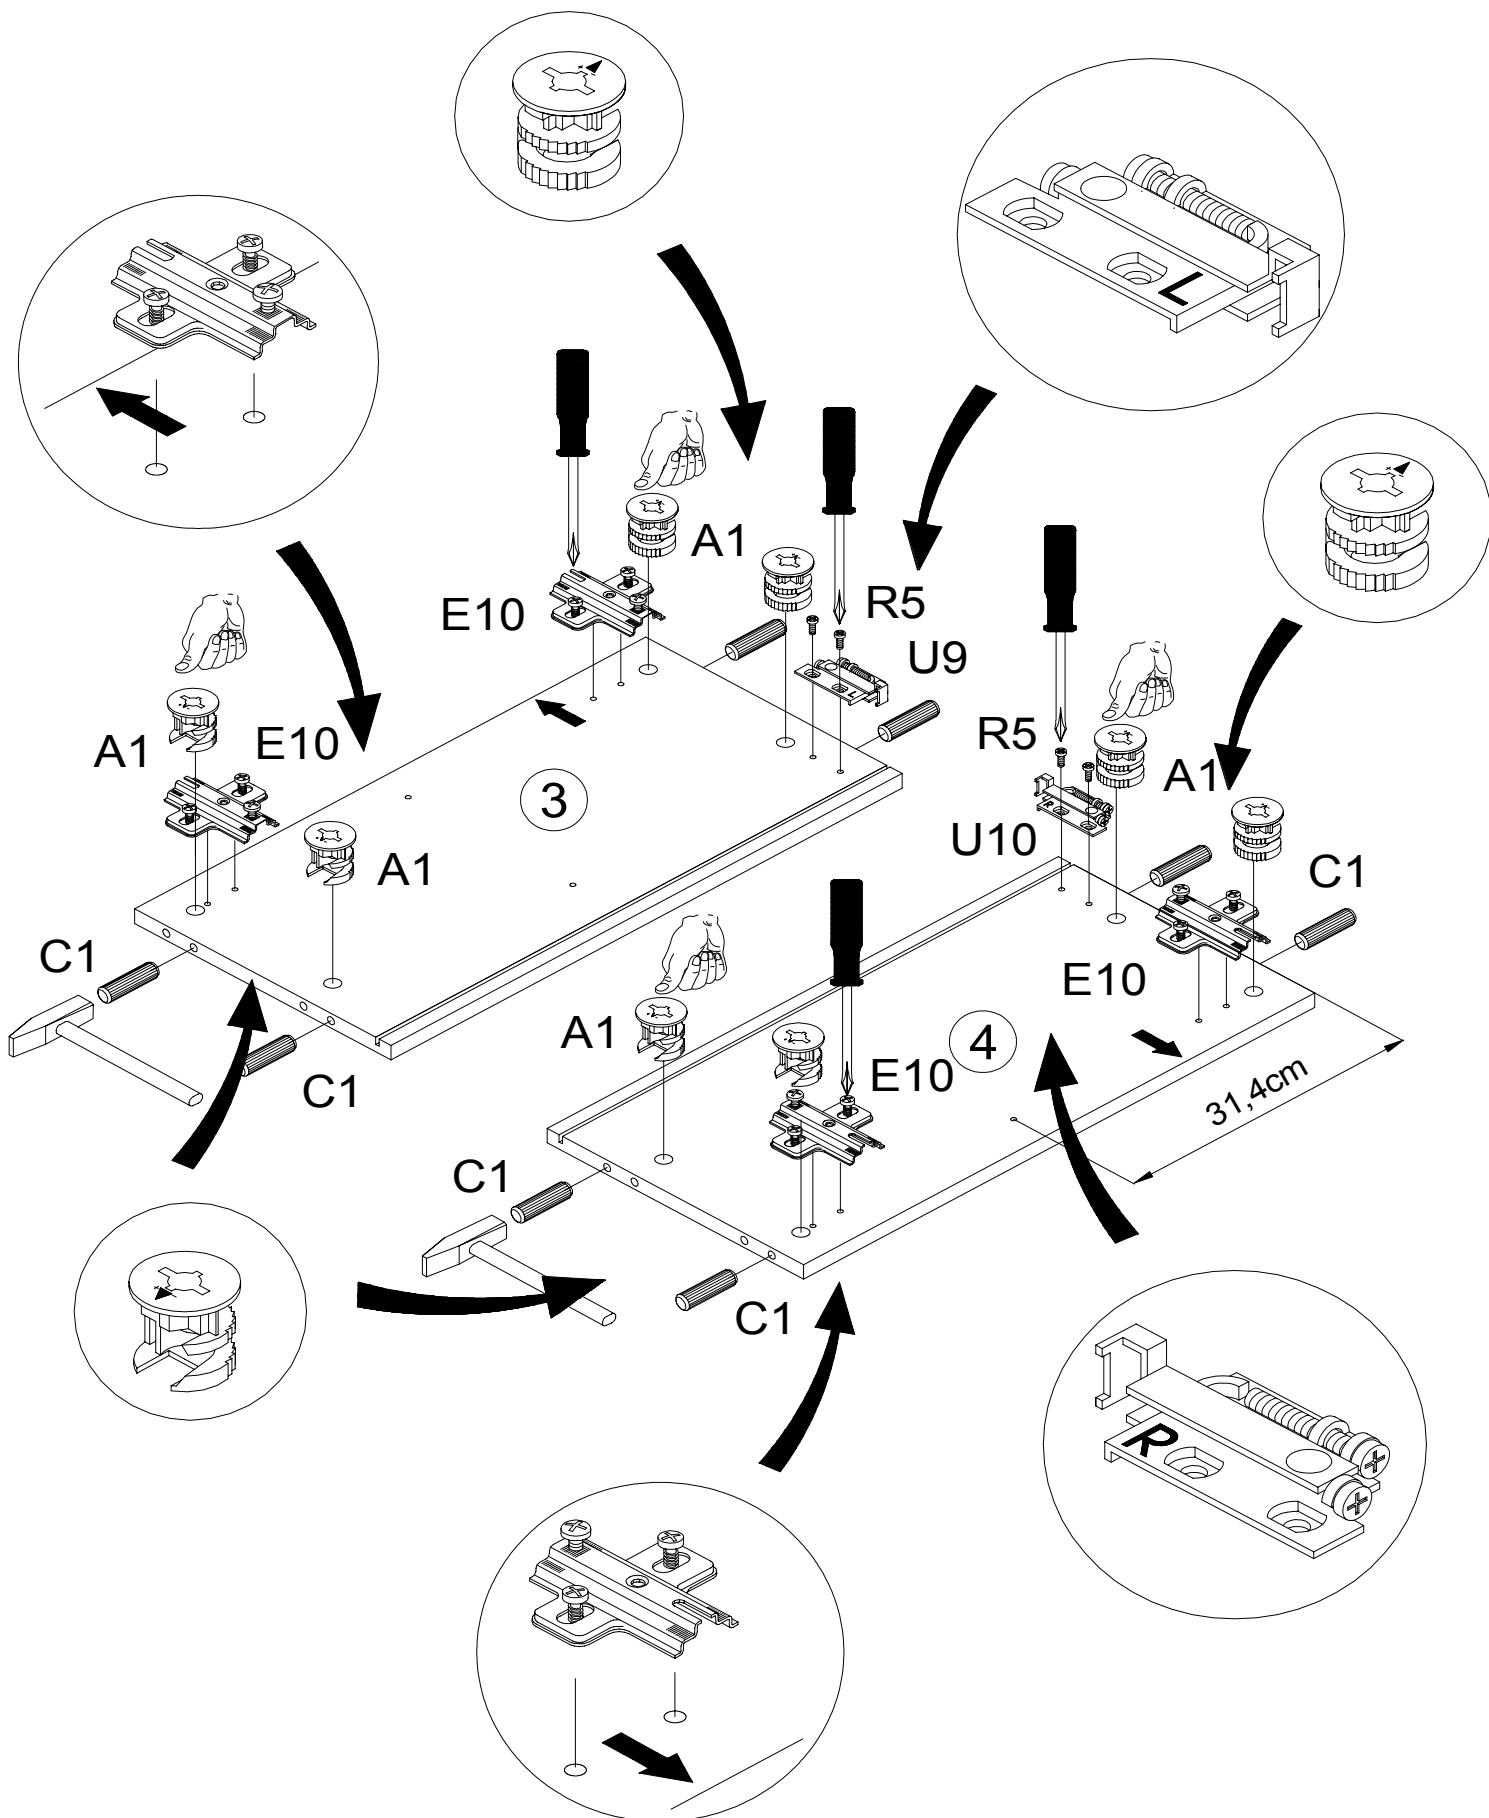

**Optional !
LED /RGB-Clips**

C.

D.

**Optional !
LED / RGB-Clips**

Ø5mm
 Fából
 Drevo
 Holz
 houtbewerking
 ahşap
 wood
 drewna
 дерево

Ø5mm
 Fából
 Drevo
 Holz
 houtbewerking
 ahşap
 wood
 drewna
 дерево