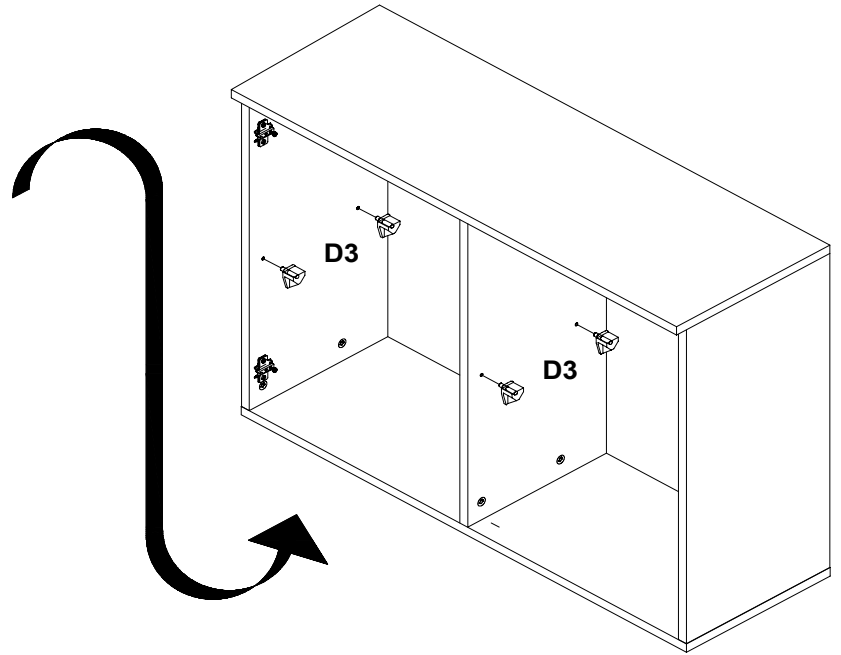

Name•Naam•Nazwa•Isim•Название•Názov•Név

STUTT GART

Typ•Type•Тип•Тип

Hängeschrank 2Türen

 Weiß Matt/ Weiß Glanz
 Schwarz Matt / Schwarz Glanz

A1 	A2 	B1 	B8 	C1  8x30	C2  8x50	D3 	E10  2 mm	F16  Kr.0 mm
12	16	12	8	12	12	8	4	4
L1 	M4  BA 128mm	N1  4,0 x 30	N2  2,7 x 20	P2  3,5 x 13	R6  6,3 x 13	S1 	S10  Links	S11  Rechts
4	2	4	5	8	6	12	2	1
U9  Links	U10  Rechts							
2	1							