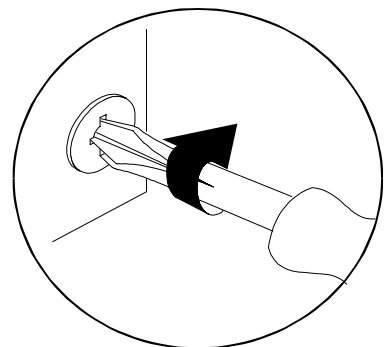

Name•Naam•Nazwa•Isim•Название•Názov•Név

STUTT GART

Typ•Type•Тип•Тип

Hängeschrank 2Türen

 Weiß Matt/ Weiß Glanz
 Schwarz Matt / Schwarz Glanz

A1 	A2 	B1 	B8 	C1  8x30	C2  8x50	D3 	E10  2 mm	F16  Kr.0 mm
12	16	12	8	12	12	8	4	4
L1 	M4  BA 128mm	N1  4,0 x 30	N2  2,7 x 20	P2  3,5 x 13	R6  6,3 x 13	S1 	S10  Links	S11  Rechts
4	2	4	5	8	6	12	2	1
U9  Links	U10  Rechts							
2	1							