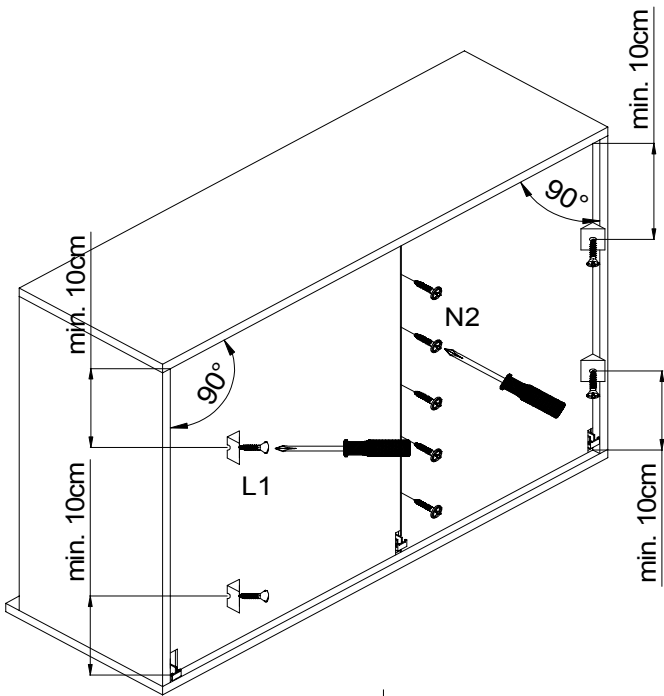

Name•Naam•Nazwa•Isim•Название•Názov•Név

STUTT GART

Typ•Type•Тип•Тип

Hängeschrank 2Türen

 Weiß Matt/ Weiß Glanz
 Schwarz Matt / Schwarz Glanz

A1 	A2 	B1 	B8 	C1  8x30	C2  8x50	D3 	E10  2 mm	F16  Kr.0 mm
12	16	12	8	12	12	8	4	4
L1 	M4  BA 128mm	N1  4,0 x 30	N2  2,7 x 20	P2  3,5 x 13	R6  6,3 x 13	S1 	S10  Links	S11  Rechts
4	2	4	5	8	6	12	2	1
U9  Links	U10  Rechts							
2	1							